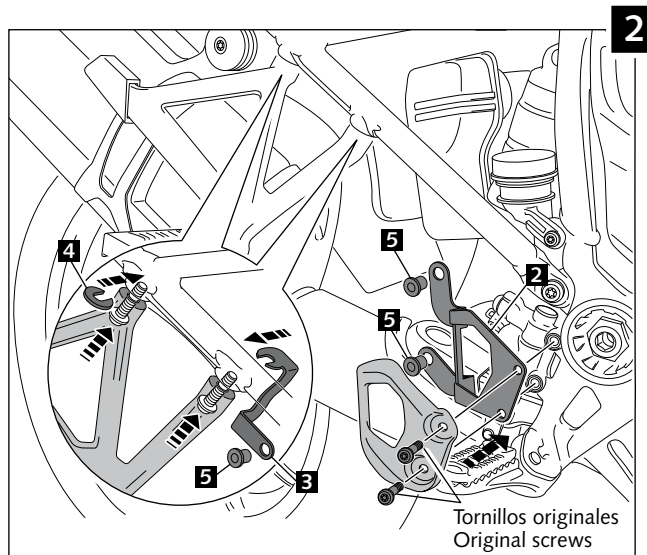

TAPA POSTERIOR ADAPTABLE A - REAR PANEL ADAPTABLE TO BMW R1200GS '13-/Adv. 14'

Ref.: 6869

ID.	DESCRIPCIÓN	DESCRIPTION	QTY.
1	 Tapa posterior	Rear panel	1
2	 Soporte metálico delantero	Front metal support	1
3	 Soporte metálico trasero	Rear metal support	1
4	 Arandela metálica especial	Special metal washer	1
5	 Silemblock M5	Silemblock M5	3
6	 Arandela de Nylon M5x0,5	M5x0,5 Nylon washer	3
7	 Tornillo Allen M5x16 ISO 7380	M5x16 ISO 7380 Allen screw	3