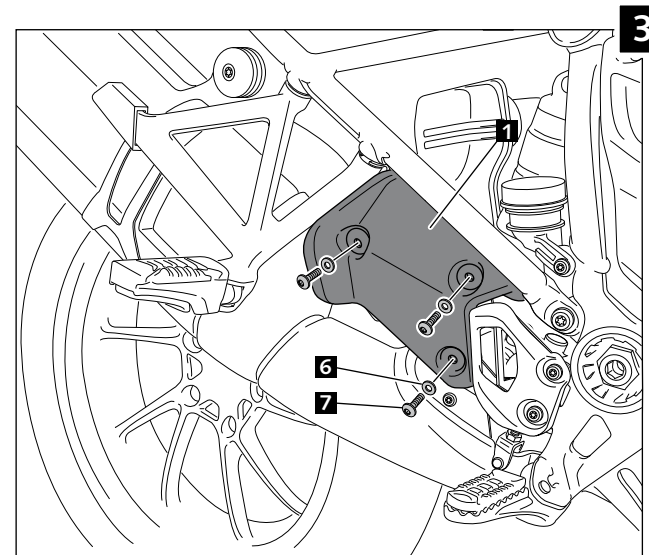

TAPA POSTERIOR ADAPTABLE A - REAR PANEL ADAPTABLE TO BMW R1200GS '13-/Adv. 14'

Ref.: 6869

ID.	DESCRIPCIÓN	DESCRIPTION	QTY.
1	 Tapa posterior	Rear panel	1
2	 Soporte metálico delantero	Front metal support	1
3	 Soporte metálico trasero	Rear metal support	1
4	 Arandela metálica especial	Special metal washer	1
5	 Silemblock M5	Silemblock M5	3
6	 Arandela de Nylon M5x0,5	M5x0,5 Nylon washer	3
7	 Tornillo Allen M5x16 ISO 7380	M5x16 ISO 7380 Allen screw	3