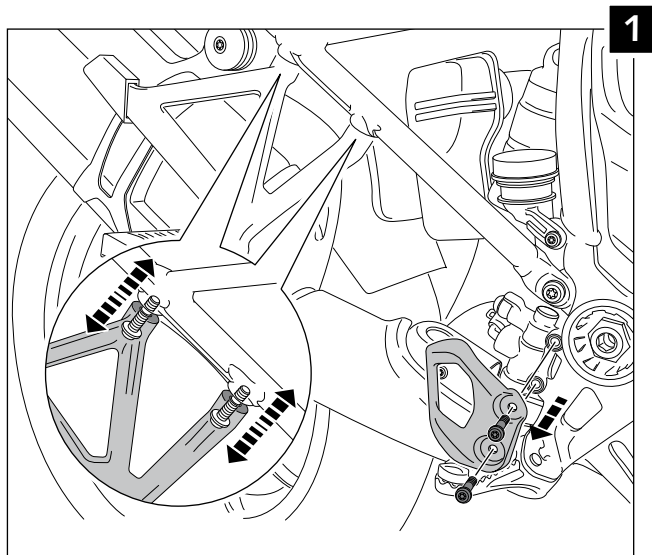

TAPA POSTERIOR ADAPTABLE A - REAR PANEL ADAPTABLE TO BMW R1200GS '13-/Adv. 14'

Ref.: 6869

ID.	DESCRIPCIÓN	DESCRIPTION	QTY.
1	 Tapa posterior	Rear panel	1
2	 Soporte metálico delantero	Front metal support	1
3	 Soporte metálico trasero	Rear metal support	1
4	 Arandela metálica especial	Special metal washer	1
5	 Silemblock M5	Silemblock M5	3
6	 Arandela de Nylon M5x0,5	M5x0,5 Nylon washer	3
7	 Tornillo Allen M5x16 ISO 7380	M5x16 ISO 7380 Allen screw	3