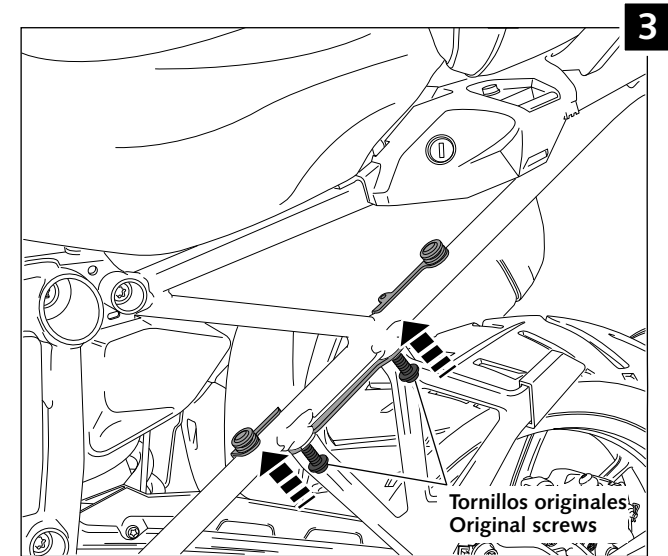

### BMW R1200GS LC '13-

Ref.: 6805

ID.	DESCRIPCIÓN / DESCRIPTION	QTY.
1	Juego tapas laterales Infill panels	1
2	Soporte metálico derecho Right metal support	1
3	Soporte metálico izquierdo Left metal support	1
4	Silemblock Ø int. 9,6 Ø ext. 23x9 Ø inner 9,6 Ø outer 23x9 Silemblock	4
5	Tornillo Allen M5x16 ISO 7380 cabota Ø9mm M5x16 ISO 7380 Allen Screw - Head Ø9mm	2
6	Silemblock M5 M5 Silemblock	2