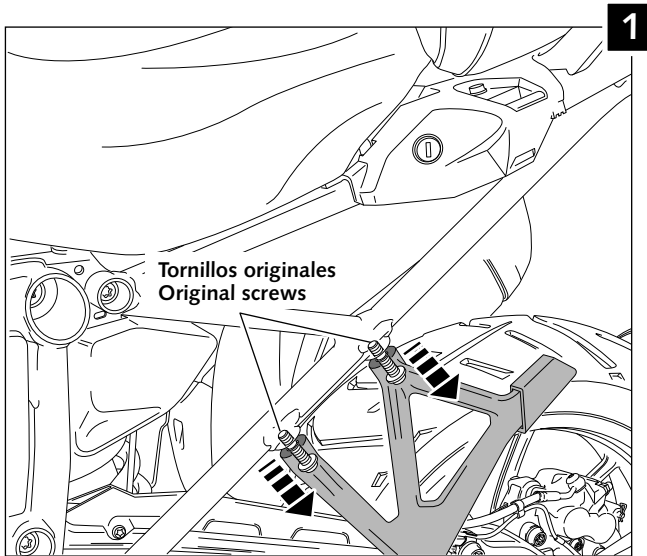

### BMW R1200GS LC '13-

Ref.: 6805

ID.	DESCRIPCIÓN / DESCRIPTION	QTY.
1	Juego tapas laterales Infill panels	1
2	Soporte metálico derecho Right metal support	1
3	Soporte metálico izquierdo Left metal support	1
4	Silemblock Ø int. 9,6 Ø ext. 23x9 Ø inner 9,6 Ø outer 23x9 Silemblock	4
5	Tornillo Allen M5x16 ISO 7380 cabota Ø9mm M5x16 ISO 7380 Allen Screw - Head Ø9mm	2
6	Silemblock M5 M5 Silemblock	2