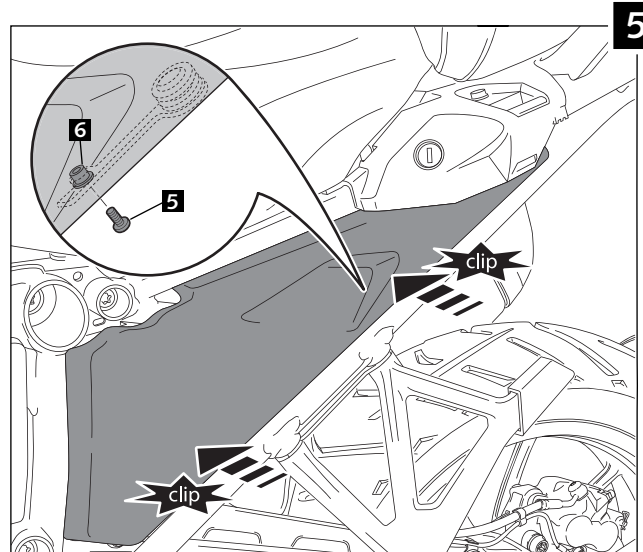

### BMW R1200GS LC '13-

Ref.: 6805

ID.	DESCRIPCIÓN / DESCRIPTION	QTY.
1	Juego tapas laterales Infill panels	1
2	Soporte metálico derecho Right metal support	1
3	Soporte metálico izquierdo Left metal support	1
4	Silemblock Ø int. 9,6 Ø ext. 23x9 Ø inner 9,6 Ø outer 23x9 Silemblock	4
5	Tornillo Allen M5x16 ISO 7380 cabota Ø9mm M5x16 ISO 7380 Allen Screw - Head Ø9mm	2
6	Silemblock M5 M5 Silemblock	2