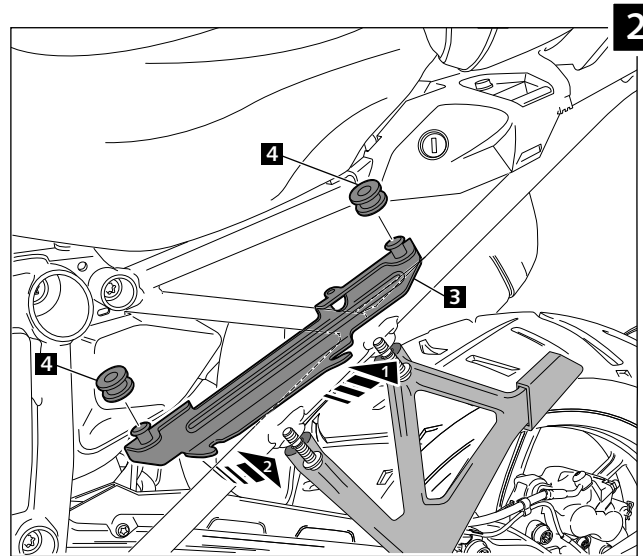

### BMW R1200GS LC '13-

Ref.: 6805

ID.	DESCRIPCIÓN / DESCRIPTION	QTY.
1	Juego tapas laterales Infill panels	1
2	Soporte metálico derecho Right metal support	1
3	Soporte metálico izquierdo Left metal support	1
4	Silemblock Ø int. 9,6 Ø ext. 23x9 Ø inner 9,6 Ø outer 23x9 Silemblock	4
5	Tornillo Allen M5x16 ISO 7380 cabota Ø9mm M5x16 ISO 7380 Allen Screw - Head Ø9mm	2
6	Silemblock M5 M5 Silemblock	2