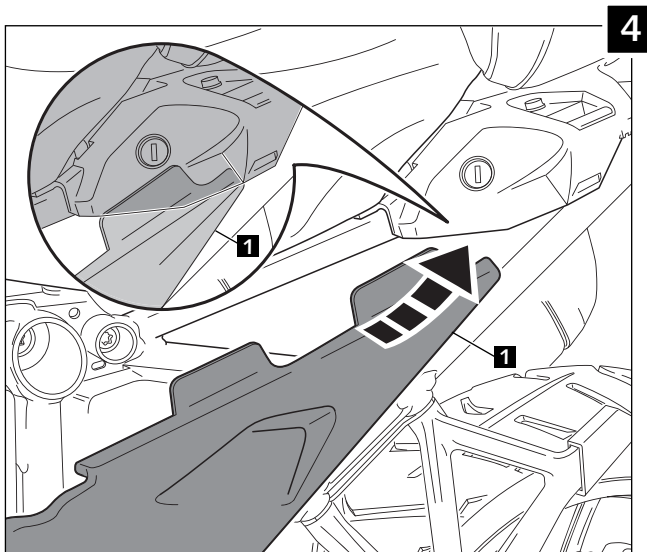

### BMW R1200GS LC '13-

Ref.: 6805

ID.	DESCRIPCIÓN / DESCRIPTION	QTY.
1	Juego tapas laterales Infill panels	1
2	Soporte metálico derecho Right metal support	1
3	Soporte metálico izquierdo Left metal support	1
4	Silemblock Ø int. 9,6 Ø ext. 23x9 Ø inner 9,6 Ø outer 23x9 Silemblock	4
5	Tornillo Allen M5x16 ISO 7380 cabota Ø9mm M5x16 ISO 7380 Allen Screw - Head Ø9mm	2
6	Silemblock M5 M5 Silemblock	2