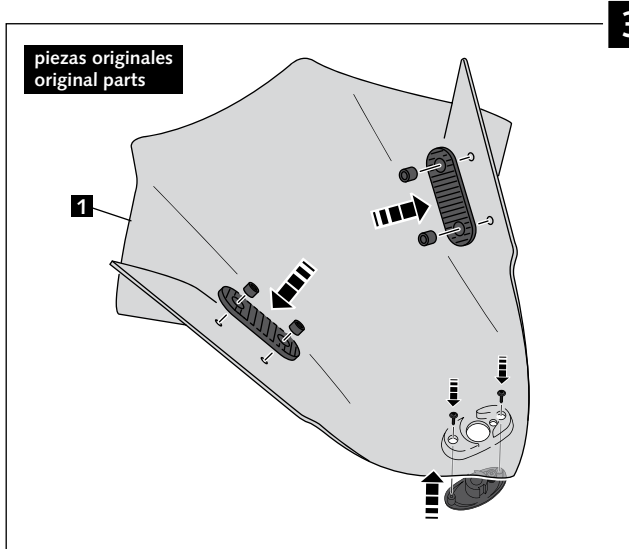

MOTOPLASTIC, S.A.

Molí de la sal, 1 - 08403 Granollers (Barcelona) SPAIN

Tel. 34 93 849 06 33 - Fax 34 93 849 09 88

info@puig.tv - info@puigusa.com

www.puig.tv - www.puigusa.com

PANTALLA ADAPTABLE A - WINDSCREEN ADAPTABLE TO
V-TECH TOURING KYMCO SUPERDINK '10-'14

Ref.: 6790

ID.	DESCRIPCIÓN / DESCRIPTION	QTY.
1	 Pantalla / Windscreen	1