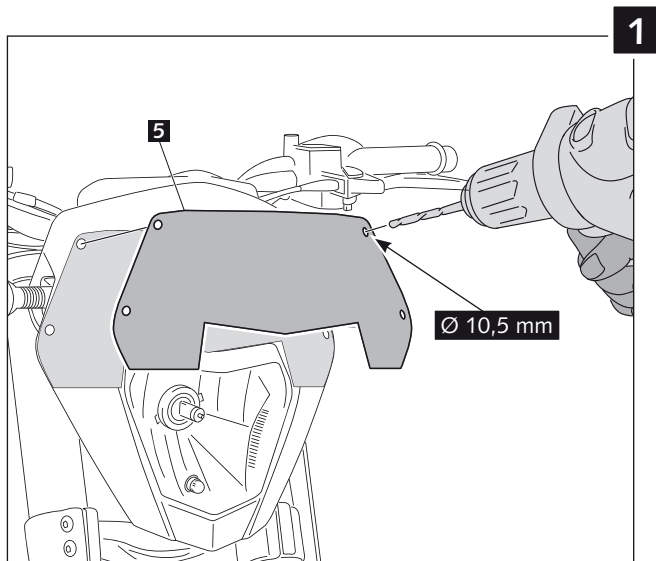

CARENABRÍ ADAPTABLE A - WINDSHIELD ADAPTABLE TO KTM DUKE 690 /R '12 -

Ref.: 6009

ID.	DESCRIPCIÓN	DESCRIPTION	QTY.
1	 Pantalla	Screen	1
2	 Tuerca M5 silemblock	M5 nut well nut	4
3	 Tornillo allen M5x16 ISO 7380	M5x16 ISO 7380 allen screw	4
4	 Arandela nylon Ø5XØ11x1	Ø5XØ11x1 nylon washer	4
5	 Plantilla	Template	1