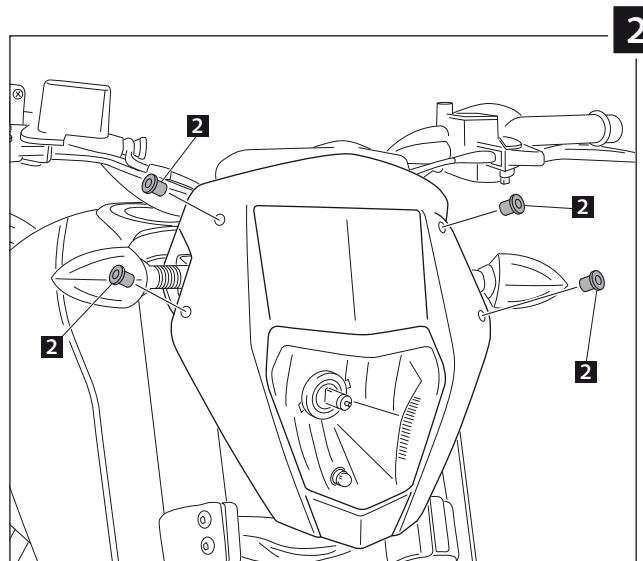

CARENABRÍ ADAPTABLE A - WINDSHIELD ADAPTABLE TO KTM DUKE 690 /R '12 -

Ref.: 6009

ID.	DESCRIPCIÓN	DESCRIPTION	QTY.
1	 Pantalla	Screen	1
2	 Tuerca M5 silemblock	M5 nut well nut	4
3	 Tornillo allen M5x16 ISO 7380	M5x16 ISO 7380 allen screw	4
4	 Arandela nylon Ø5XØ11x1	Ø5XØ11x1 nylon washer	4
5	 Plantilla	Template	1