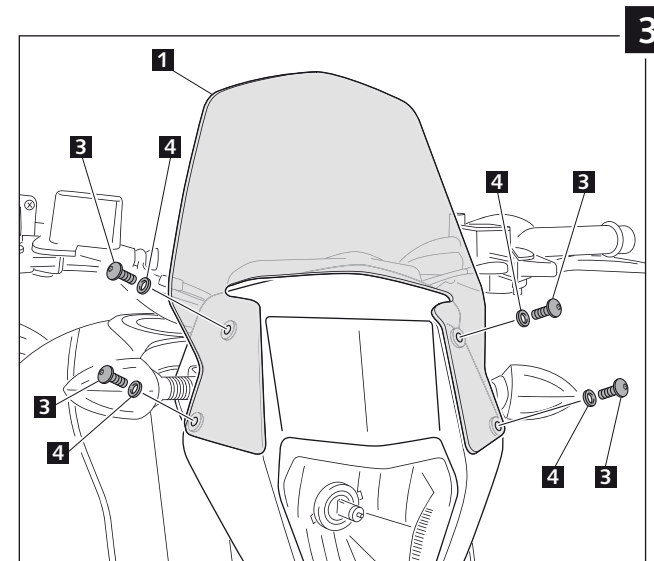

CARENABRÍ ADAPTABLE A - WINDSHIELD ADAPTABLE TO KTM DUKE 690 /R '12 -

Ref.: 6009

ID.	DESCRIPCIÓN	DESCRIPTION	QTY.
1	 Pantalla	Screen	1
2	 Tuerca M5 silemblock	M5 nut well nut	4
3	 Tornillo allen M5x16 ISO 7380	M5x16 ISO 7380 allen screw	4
4	 Arandela nylon Ø5XØ11x1	Ø5XØ11x1 nylon washer	4
5	 Plantilla	Template	1