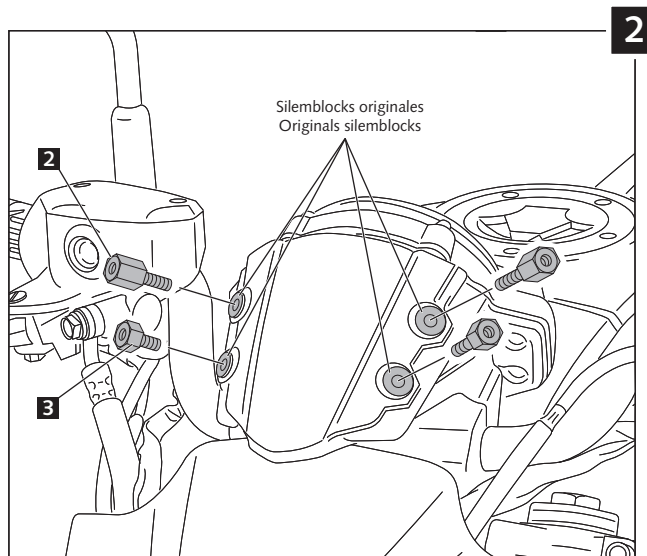

Ref.:5997

ID.	DESCRIPCIÓN	DESCRIPTION	QTY.
1	 Pantalla	Screen	1
2	 Tornillo especial M5x17 + hexagonal longitud 14mm	Especial screw M5x17 + hexagonal length 14mm	2
3	 Tornillo especial M5x13 + hexagonal longitud 10mm	Especial screw M5x13 + hexagonal length 10mm	2
4	 Tornillo Allen M5x11 ISO 7380	M5x11 ISO 7380 Allen screw	4
5	 Arandela nylon Ø5xØ11x1	Ø5xØ11x1 nylon washer	4
6	 Arandela goma Ø ext.13 x Ø int.5x4	Ø ext.13 x Ø int.5x4 rubber washer	4