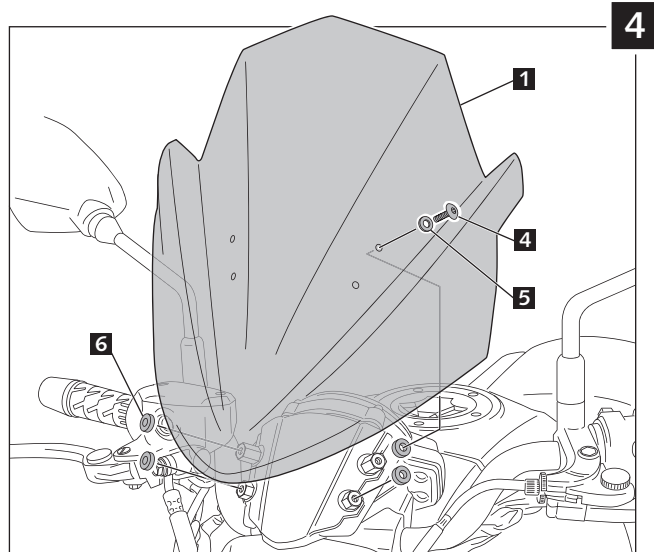

MOTOPLASTIC, S.A.

Molí de la sal, 1 - 08403 Granollers (Barcelona) SPAIN

Tel. 34 93 849 06 33 - Fax 34 93 849 09 88

info@puig.tv

www.puig.tv

INSTRUCCIONES DE MONTAJE - MOUNTING INSTRUCTIONS

CÚPULA ADAPTABLE A - SCREEN ADAPTABLE TO KAWASAKI ER6N 12'-

Ref.:5997

ID.	DESCRIPCIÓN	DESCRIPTION	QTY.
1	 Pantalla	Screen	1
2	 Tornillo especial M5x17 + hexagonal longitud 14mm	Especial screw M5x17 + hexagonal length 14mm	2
3	 Tornillo especial M5x13 + hexagonal longitud 10mm	Especial screw M5x13 + hexagonal length 10mm	2
4	 Tornillo Allen M5x11 ISO 7380	M5x11 ISO 7380 Allen screw	4
5	 Arandela nylon Ø5xØ11x1	Ø5xØ11x1 nylon washer	4
6	 Arandela goma Ø ext.13 x Ø int.5x4	Ø ext.13 x Ø int.5x4 rubber washer	4