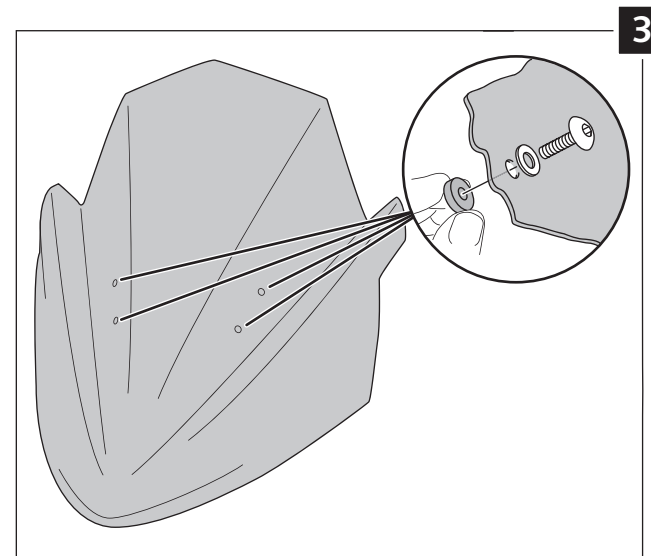

MOTOPLASTIC, S.A.

Molí de la sal, 1 - 08403 Granollers (Barcelona) SPAIN

Tel. 34 93 849 06 33 - Fax 34 93 849 09 88

info@puig.tv

www.puig.tv

INSTRUCCIONES DE MONTAJE - MOUNTING INSTRUCTIONS

CÚPULA ADAPTABLE A - SCREEN ADAPTABLE TO KAWASAKI ER6N 12'-

Ref.:5997

ID.	DESCRIPCIÓN	DESCRIPTION	QTY.
1	 Pantalla	Screen	1
2	 Tornillo especial M5x17 + hexagonal longitud 14mm	Especial screw M5x17 + hexagonal length 14mm	2
3	 Tornillo especial M5x13 + hexagonal longitud 10mm	Especial screw M5x13 + hexagonal length 10mm	2
4	 Tornillo Allen M5x11 ISO 7380	M5x11 ISO 7380 Allen screw	4
5	 Arandela nylon Ø5xØ11x1	Ø5xØ11x1 nylon washer	4
6	 Arandela goma Ø ext.13 x Ø int.5x4	Ø ext.13 x Ø int.5x4 rubber washer	4