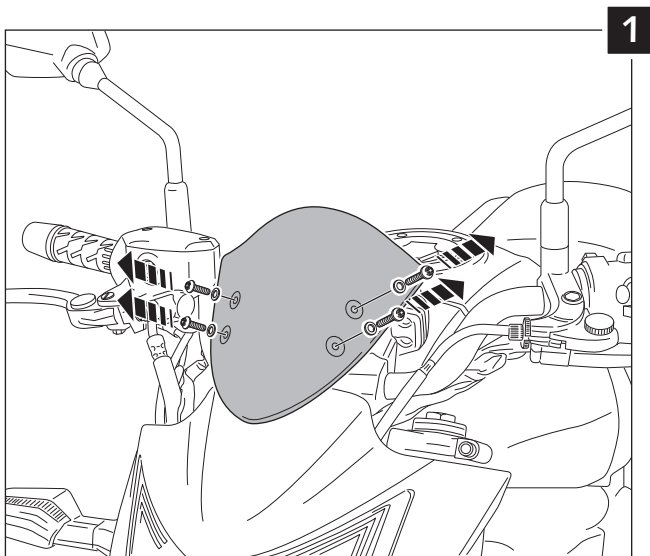

MOTOPLASTIC, S.A.

Molí de la sal, 1 - 08403 Granollers (Barcelona) SPAIN

Tel. 34 93 849 06 33 - Fax 34 93 849 09 88

info@puig.tv

www.puig.tv

INSTRUCCIONES DE MONTAJE - MOUNTING INSTRUCTIONS

CÚPULA ADAPTABLE A - SCREEN ADAPTABLE TO KAWASAKI ER6N 12'-

Ref.:5997

ID.	DESCRIPCIÓN	DESCRIPTION	QTY.
1	 Pantalla	Screen	1
2	 Tornillo especial M5x17 + hexagonal longitud 14mm	Especial screw M5x17 + hexagonal length 14mm	2
3	 Tornillo especial M5x13 + hexagonal longitud 10mm	Especial screw M5x13 + hexagonal length 10mm	2
4	 Tornillo Allen M5x11 ISO 7380	M5x11 ISO 7380 Allen screw	4
5	 Arandela nylon Ø5xØ11x1	Ø5xØ11x1 nylon washer	4
6	 Arandela goma Ø ext.13 x Ø int.5x4	Ø ext.13 x Ø int.5x4 rubber washer	4