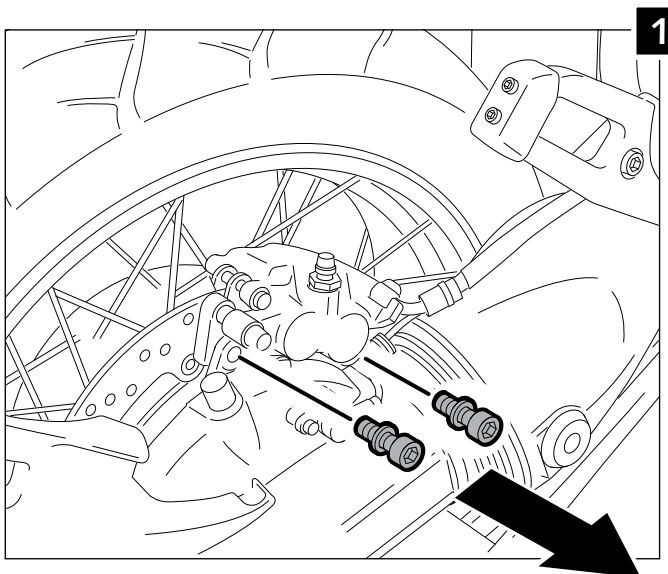

GUARDABARROS TRASERO ADAPTABLE A - REAR MUDGUARD ADAPTABLE TO -
HINTERRADABDECKUNG FÜR

BMW R1150 GS - R1150 GS ADVENTURE

Ref.: 5886 J
(color negro/black colour)

Ref.: 5886 C
(color carbono/carbon look)

ID.		DESCRIPCIÓN	DESCRIPTION	QTY.
1		Guardabarros	Mudguard	1
2		Soporte	Support	1
3		Silemblock	Well nut	3
4		Tornillo Allen M5x11 ISO 7380 Autoblocante	M5x11 ISO 7380 Allen lock screw	3
5		Casquillo con valona M5	M5 bush with flange	3
6		Arandela glower DIN 127 M5	DIN 127 M5 glower washer	3
7		Tornillo Allen M10x60 DIN 912 12.9	M10x60 DIN 912 12.9 Allen screw	1
8		Tornillo Allen M10x75 DIN 912 12.9	M10x75 DIN 912 12.9 Allen screw	1
9		Casquillo aluminio Ø int. 10,5 x Ø ext. 22x26	Arrowhead aluminum Ø inner 10,5 x Ø outer 22x26	1
10		Casquillo aluminio Ø int. 10,5 x Ø ext. 22x34	Bush with fl ange Ø inner 10,5 x Ø outer 22x34	1