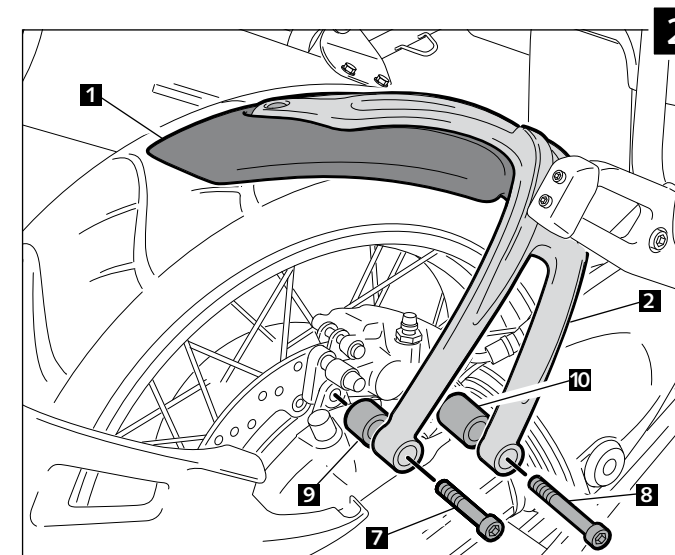

GUARDABARROS TRASERO ADAPTABLE A - REAR MUDGUARD ADAPTABLE TO -
HINTERRADABDECKUNG FÜR

BMW R1150 GS - R1150 GS ADVENTURE

Ref.: 5886 J
(color negro/black colour)

Ref.: 5886 C
(color carbono/carbon look)

ID.		DESCRIPCIÓN	DESCRIPTION	QTY.
1		Guardabarros	Mudguard	1
2		Soporte	Support	1
3		Silemblock	Well nut	3
4		Tornillo Allen M5x11 ISO 7380 Autoblocante	M5x11 ISO 7380 Allen lock screw	3
5		Casquillo con valona M5	M5 bush with flange	3
6		Arandela glower DIN 127 M5	DIN 127 M5 glower washer	3
7		Tornillo Allen M10x60 DIN 912 12.9	M10x60 DIN 912 12.9 Allen screw	1
8		Tornillo Allen M10x75 DIN 912 12.9	M10x75 DIN 912 12.9 Allen screw	1
9		Casquillo aluminio Ø int. 10,5 x Ø ext. 22x26	Arrowhead aluminum Ø inner 10,5 x Ø outer 22x26	1
10		Casquillo aluminio Ø int. 10,5 x Ø ext. 22x34	Bush with fl ange Ø inner 10,5 x Ø outer 22x34	1