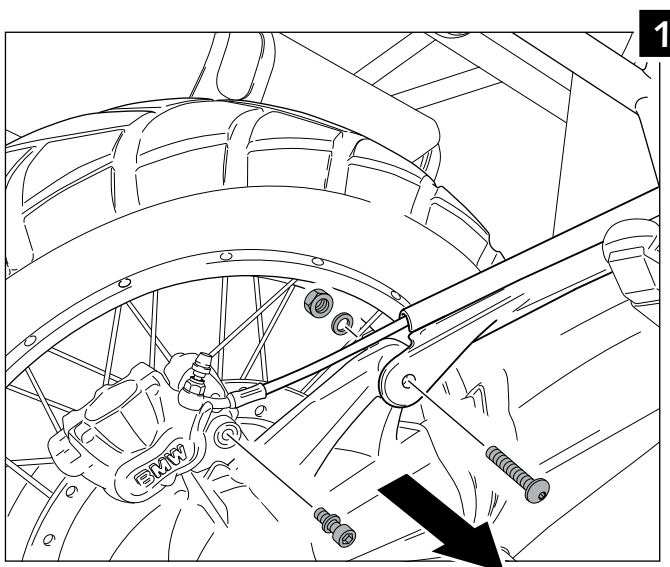

MOTOPLASTIC, S.A.

Molí de la sal, 1 - 08403 Granollers (Barcelona) SPAIN

Tel. 34 93 849 06 33 - Fax 34 93 849 09 88

info@puig.tv - infousa@puig.tv

www.puig.tv - www.puigusa.com

INSTRUCCIONES DE MONTAJE - MOUNTING INSTRUCTIONS - MONTAGEANLEITUNG

GUARDABARROS TRASERO ADAPTABLE A - REAR MUDGUARD ADAPTABLE TO -
HINTERRADABDECKUNG FÜR

BMW R1200R 06'-14'/ R1200S

Ref.: 5861 J
(color negro/black colour)

Ref.: 5861 C
(color carbono/carbon look)

ID.		DESCRIPCIÓN	DESCRIPTION	QTY.
1		Guardabarros	Mudguard	1
2		Soporte	Support	1
3		Silemblock	Well nut	3
4		Tornillo Allen M5x11 ISO 7380 Autoblocante	M5x11 ISO 7380 Allen lock screw	3
5		Tuerca M10 autoblocante	M10 locknut	1
6		Tornillo Allen M10x75 DIN 912 12.9	M10x75 DIN 912 12.9 Allen screw	1
7		Tornillo Allen M8x40 DIN 912 12.9	M8x40 DIN 912 12.9 Allen screw	1
8		Casquillo de fricción IGUS Ø int. 15 x Ø ext. 17x15	Arrowhead friction IGUS Ø inner 15 x Ø outer 17x15	1
9		Casquillo con valona Ø int. 10,5 x Ø ext. 15x17,6	Bush with flange Ø inner 10,5 x Ø outer 15x 17,6	1
10		Casquillo con valona M5	M5 bush with flange	3
11		Arandela glower M8	M8 glower washer	1
12		Arandela glower DIN 127 M5	DIN 127 M5 glower washer	3