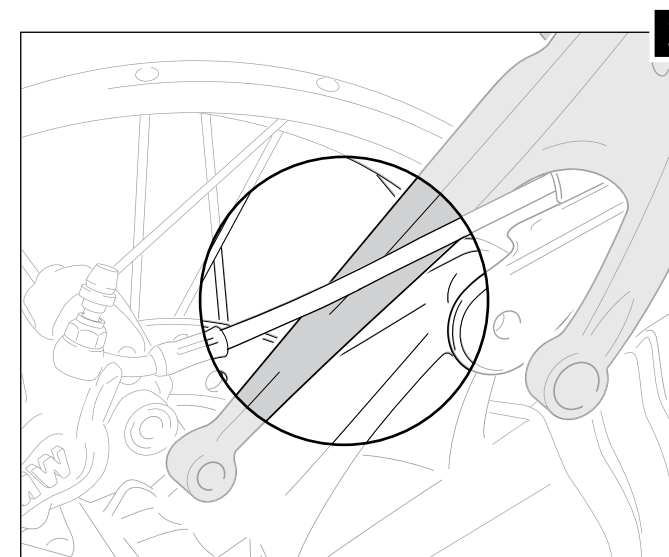

## INSTRUCCIONES DE MONTAJE - MOUNTING INSTRUCTIONS - MONTAGEANLEITUNG

GUARDABARROS TRASERO ADAPTABLE A - REAR MUDGUARD ADAPTABLE TO -  
HINTERRADABDECKUNG FÜR

BMW R1200R 06'-14'/ R1200S

Ref.: 5861 J  
(color negro/black colour)

Ref.: 5861 C  
(color carbono/carbon look)

ID.		DESCRIPCIÓN	DESCRIPTION	QTY.
1		Guardabarros	Mudguard	1
2		Soporte	Support	1
3		Silemblock	Well nut	3
4		Tornillo Allen M5x11 ISO 7380 Autoblocante	M5x11 ISO 7380 Allen lock screw	3
5		Tuerca M10 autoblocante	M10 locknut	1
6		Tornillo Allen M10x75 DIN 912 12.9	M10x75 DIN 912 12.9 Allen screw	1
7		Tornillo Allen M8x40 DIN 912 12.9	M8x40 DIN 912 12.9 Allen screw	1
8		Casquillo de fricción IGUS Ø int. 15 x Ø ext. 17x15	Arrowhead friction IGUS Ø inner 15 x Ø outer 17x15	1
9		Casquillo con valona Ø int. 10,5 x Ø ext. 15x17,6	Bush with flange Ø inner 10,5 x Ø outer 15x 17,6	1
10		Casquillo con valona M5	M5 bush with flange	3
11		Arandela glower M8	M8 glower washer	1
12		Arandela glower DIN 127 M5	DIN 127 M5 glower washer	3