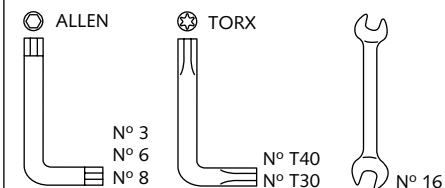

GUARDABARROS TRASERO ADAPTABLE A - REAR MUDGUARD ADAPTABLE TO - HINTERRADABDECKUNG FÜR BMW R NINE T

NO COMPATIBLE CON PNEUMÁTICOS OFF-ROAD
NOT COMPATIBLE WITH PNEUMATIC OFF-ROAD

Ref.: 7023 J
(Color negro/Black colour)

Ref.: 7023 C
(Color carbono/Carbon look)

Fácil - Easy

Media-Intermediate

Difícil-Difficult

ID	PIEZA / PART	DESCRIPCIÓN	DESCRIPTION	QTY	REF.
1		Guardabarros	Mudguard	1	7023J/CM3
2		Soporte	Support	1	10324N
3		Silentblock	Silentblock	3	SILENBGONE-064
4		Tornillo Allen M5x11 ISO 7380	M5x11 ISO 7380 Allen screw	3	TORNI-AI----520
5		Tuerca M10 autoblocante	M10 locknut	1	TUEA-D985.8-M10
6		Tornillo Allen M10x75 DIN 912 12.9	M10x75 DIN 912 12.9 Allen screw	1	TORNI-D912--548
7		Tornillo Allen M8x45 DIN 912 12.9	M8x45 DIN 912 12.9 Allen screw	1	TORNI-D912--622
8		Casquillo de fricción IGUS Ø int.15 x Ø ext.17x15	Arrowhead friction IGUS Ø inner 15 x Ø outer 17x15	1	COJIN-P-WSM-517
9		Casquillo con valona Ø int.10,5 x Ø ext.15x17,6	Bush with flange Ø inner10,5 x Ø outer15x17,6	1	CASQUI-M----504
10		Casquillo con valona M5	M5 bush with flange	3	CASQUI-----517
11		Arandela glower M8	M8 glower washer	1	ARAND-G8----505
12		Arandela glower DIN 127 M5	DIN 127 M5 glower washer	3	ARAND-G5----506
13		Casquillo Ø int.8,5 x Ø ext.22x5mm	Bush Ø inner8,5 x Ø outer22x5	1	CASQUI-M----621
14		Tapón M5 ISO 7380	M5 ISO 7380 screw cap	3	TAPON_____85