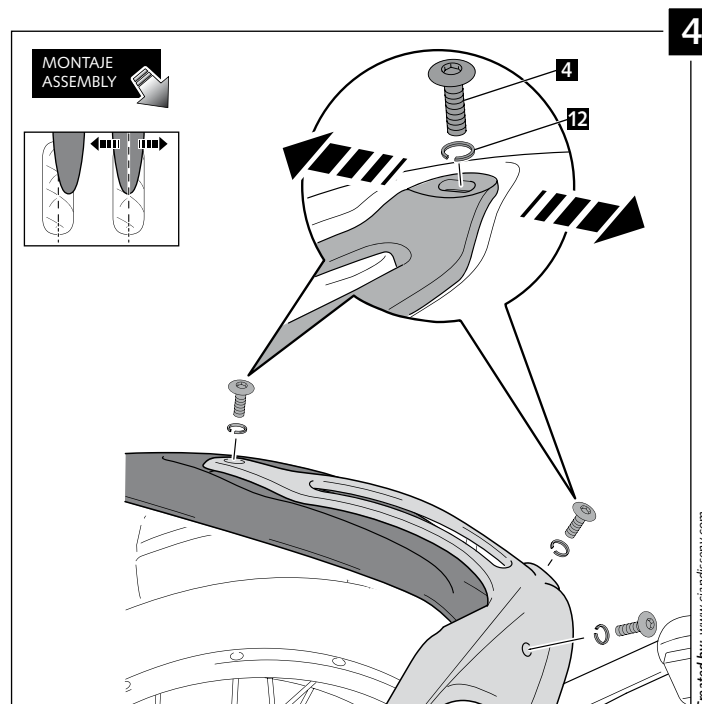

GUARDABARROS TRASERO ADAPTABLE A - REAR MUDGUARD ADAPTABLE TO -
HINTERRADABDECKUNG FÜR
BMW R NINE T

INSTRUCCIONES DE MONTAJE - MOUNTING INSTRUCTIONS - MONTAGEANLEITUNG