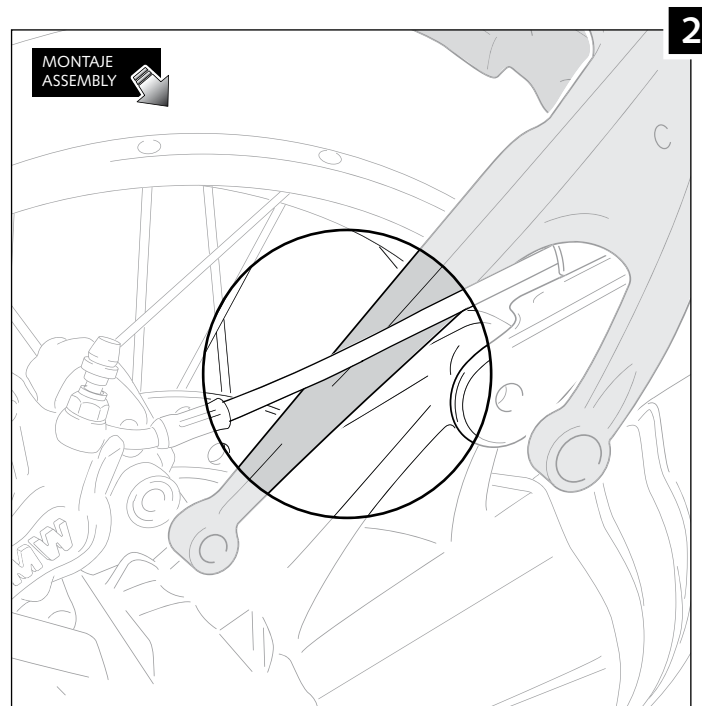

GUARDABARROS TRASERO ADAPTABLE A - REAR MUDGUARD ADAPTABLE TO -
HINTERRADABDECKUNG FÜR
BMW R NINE T

INSTRUCCIONES DE MONTAJE - MOUNTING INSTRUCTIONS - MONTAGEANLEITUNG