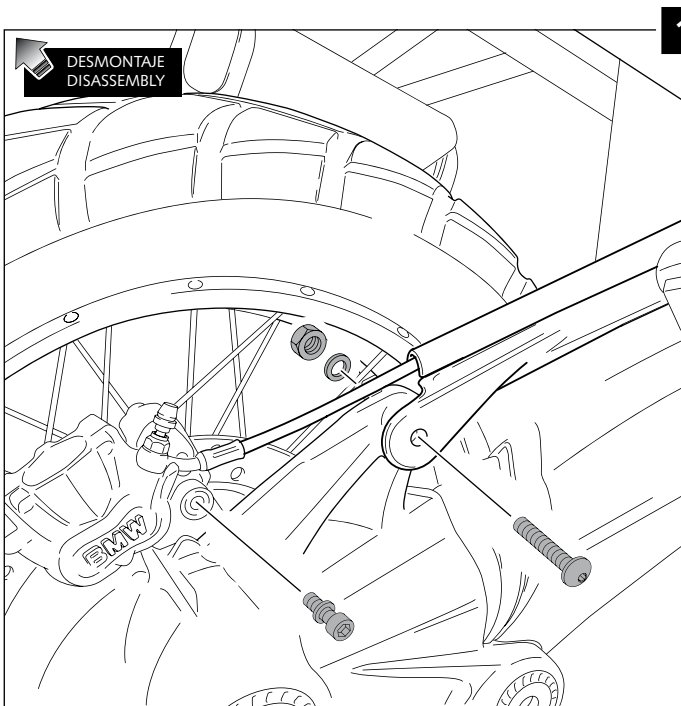

GUARDABARROS TRASERO ADAPTABLE A - REAR MUDGUARD ADAPTABLE TO -
HINTERRADABDECKUNG FÜR
BMW R NINE T

INSTRUCCIONES DE MONTAJE - MOUNTING INSTRUCTIONS - MONTAGEANLEITUNG