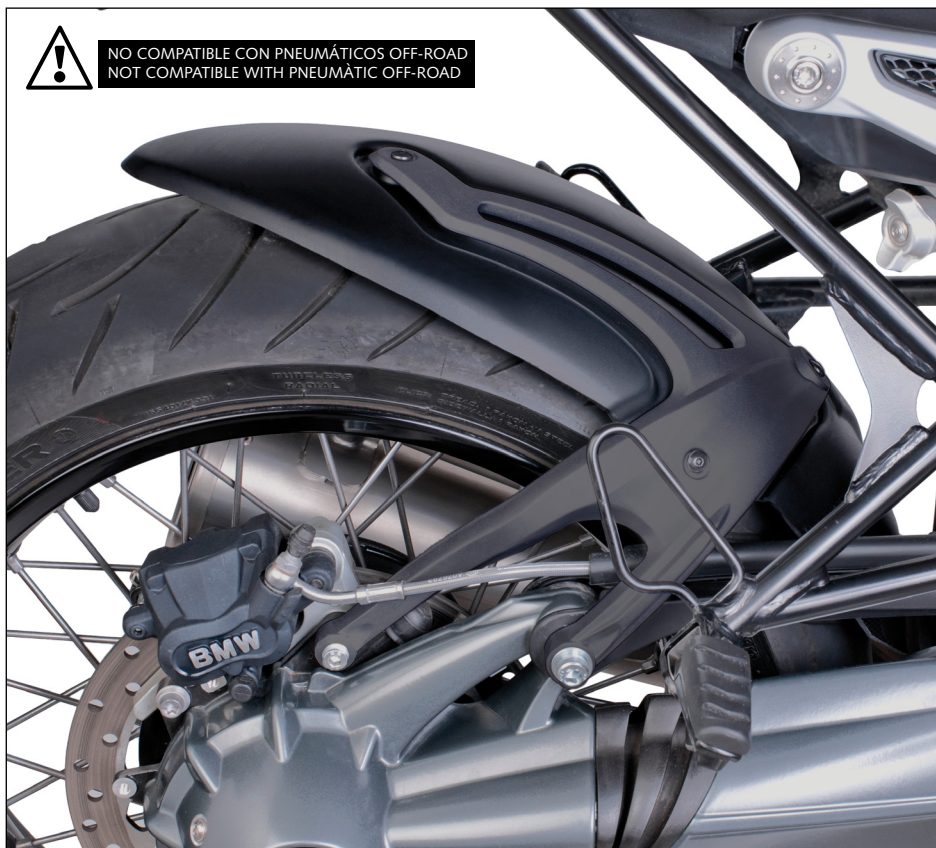

GUARDABARROS TRASERO ADAPTABLE A - REAR MUDGUARD ADAPTABLE TO - HINTERRADABDECKUNG FÜR BMW R NINE T

NO COMPATIBLE CON PNEUMÁTICOS OFF-ROAD
NOT COMPATIBLE WITH PNEUMATIC OFF-ROAD

Ref.: 7023 J
(Color negro/Black colour)

Ref.: 7023 C
(Color carbono/Carbon look)

Fácil - Easy

Media-Intermediate

Difícil-Difficult

ID	PIEZA / PART	DESCRIPCIÓN	DESCRIPTION	QTY	REF.
1		Guardabarros	Mudguard	1	7023J/CM3
2		Soporte	Support	1	10324N
3		Silentblock	Silentblock	3	SILENBGONE-064
4		Tornillo Allen M5x11 ISO 7380	M5x11 ISO 7380 Allen screw	3	TORNI-AI----520
5		Tuerca M10 autoblocante	M10 locknut	1	TUEA-D985.8-M10
6		Tornillo Allen M10x75 DIN 912 12.9	M10x75 DIN 912 12.9 Allen screw	1	TORNI-D912--548
7		Tornillo Allen M8x45 DIN 912 12.9	M8x45 DIN 912 12.9 Allen screw	1	TORNI-D912--622
8		Casquillo de fricción IGUS Ø int.15 x Ø ext.17x15	Arrowhead friction IGUS Ø inner 15 x Ø outer 17x15	1	COJIN-P-WSM-517
9		Casquillo con valona Ø int.10,5 x Ø ext.15x17,6	Bush with flange Ø inner10,5 x Ø outer15x17,6	1	CASQUI-M----504
10		Casquillo con valona M5	M5 bush with flange	3	CASQUI-----517
11		Arandela glower M8	M8 glower washer	1	ARAND-G8----505
12		Arandela glower DIN 127 M5	DIN 127 M5 glower washer	3	ARAND-G5----506
13		Casquillo Ø int.8,5 x Ø ext.22x5mm	Bush Ø inner8,5 x Ø outer22x5	1	CASQUI-M----621
14		Tapón M5 ISO 7380	M5 ISO 7380 screw cap	3	TAPON_____85

GUARDABARROS TRASERO ADAPTABLE A - REAR MUDGUARD ADAPTABLE TO -
 HINTERRADABDECKUNG FÜR
BMW R NINE T

INSTRUCCIONES DE MONTAJE - MOUNTING INSTRUCTIONS - MONTAGEANLEITUNG

GUARDABARROS TRASERO ADAPTABLE A - REAR MUDGUARD ADAPTABLE TO -
HINTERRADABDECKUNG FÜR
BMW R NINE T