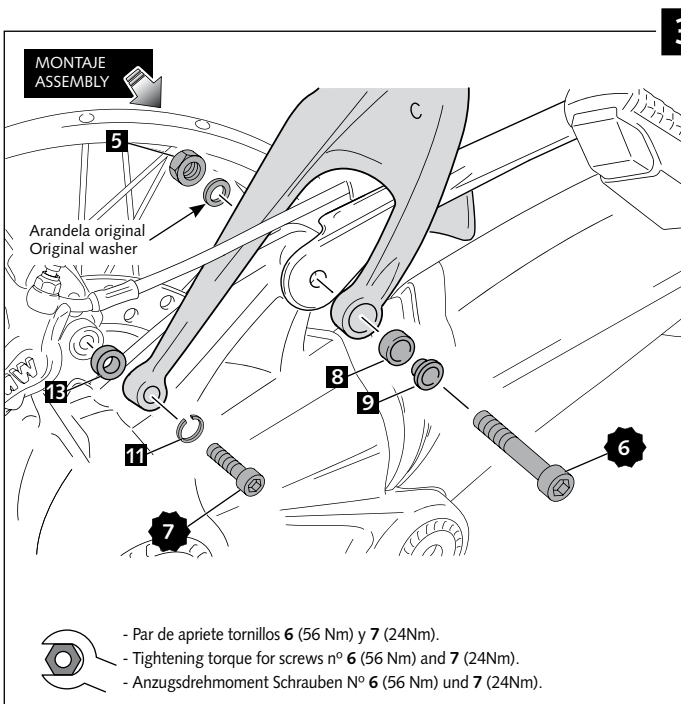

GUARDABARROS TRASERO ADAPTABLE A - REAR MUDGUARD ADAPTABLE TO -
HINTERRADABDECKUNG FÜR
BMW R NINE T

INSTRUCCIONES DE MONTAJE - MOUNTING INSTRUCTIONS - MONTAGEANLEITUNG