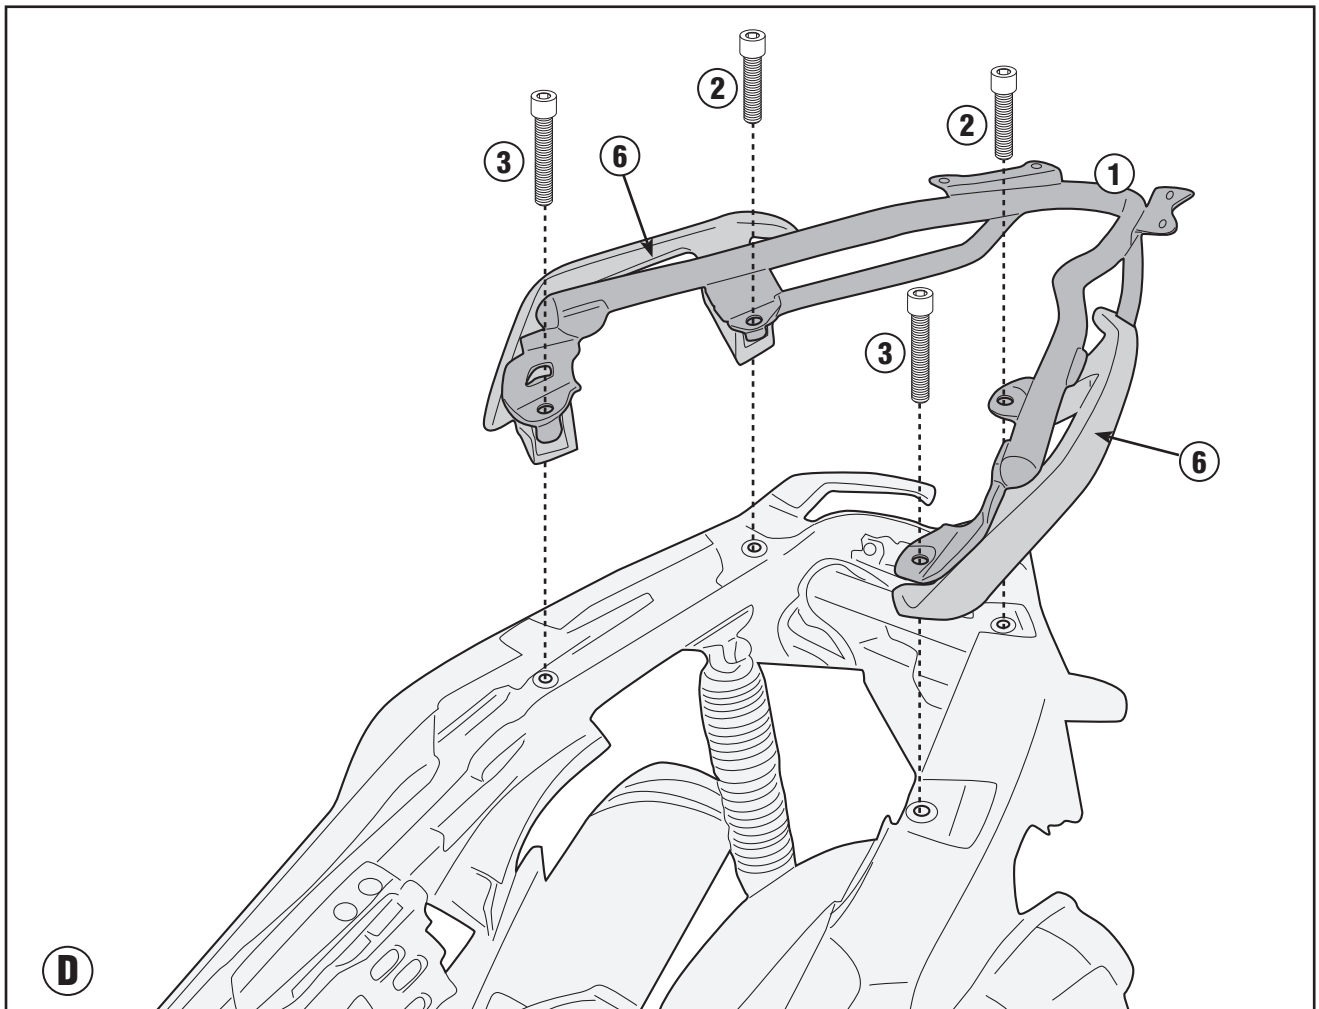

SR5130 - KR5130

PORTAPACCO SPECIFICO - SPECIFIC HOLDER - PORTE-PAQUET SPÉCIFIQUE - SPEZIFISCHER TRÄGER - PORTA-EQUIPAJE ESPECÍFICO - TRANSPORTADOR ESPECÍFICO

BMW C400X (2018/2019)

ISTRUZIONI DI MONTAGGIO - MOUNTING INSTRUCTIONS
INSTRUCTIONS DE MONTAGE - BAUANLEITUNG
INSTRUCCIONES DE MONTAJE - INSTRUÇÕES DE MONTAGEM