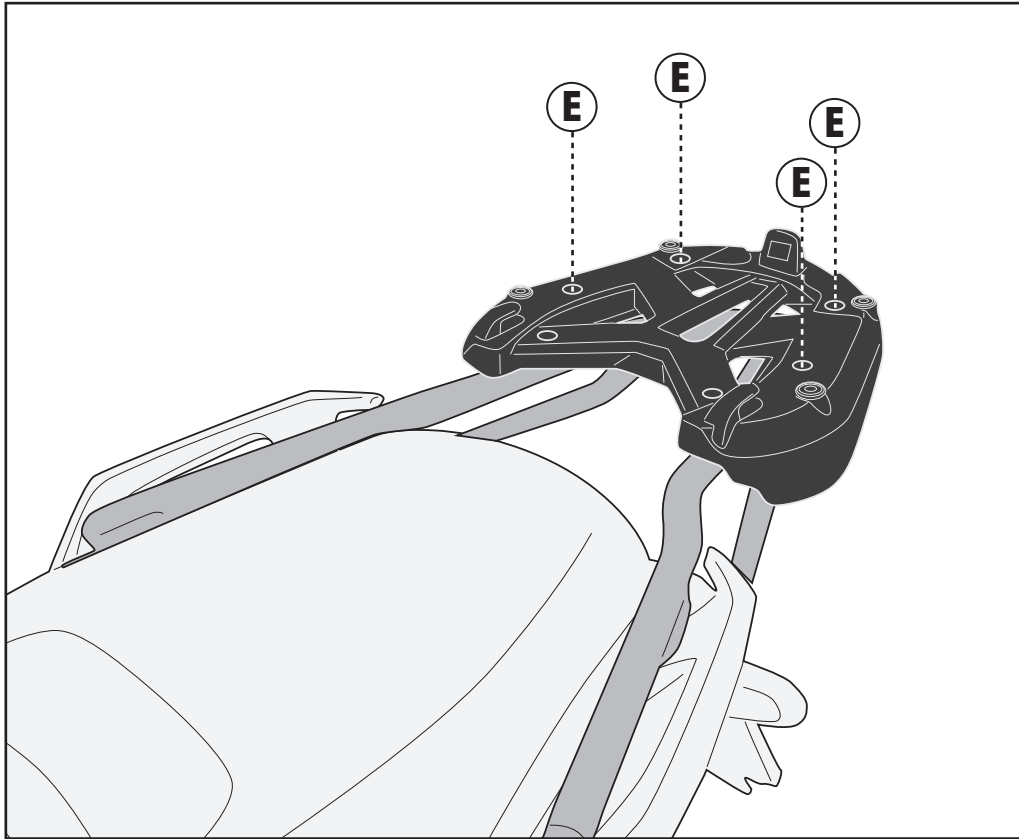

SR5130 - KR5130

PORTAPACCO SPECIFICO - SPECIFIC HOLDER - PORTE-PAQUET SPÉCIFIQUE - SPEZIFISCHER TRÄGER - PORTA-EQUIPAJE ESPECÍFICO - TRANSPORTADOR ESPECÍFICO

BMW C400X (2018/2019)