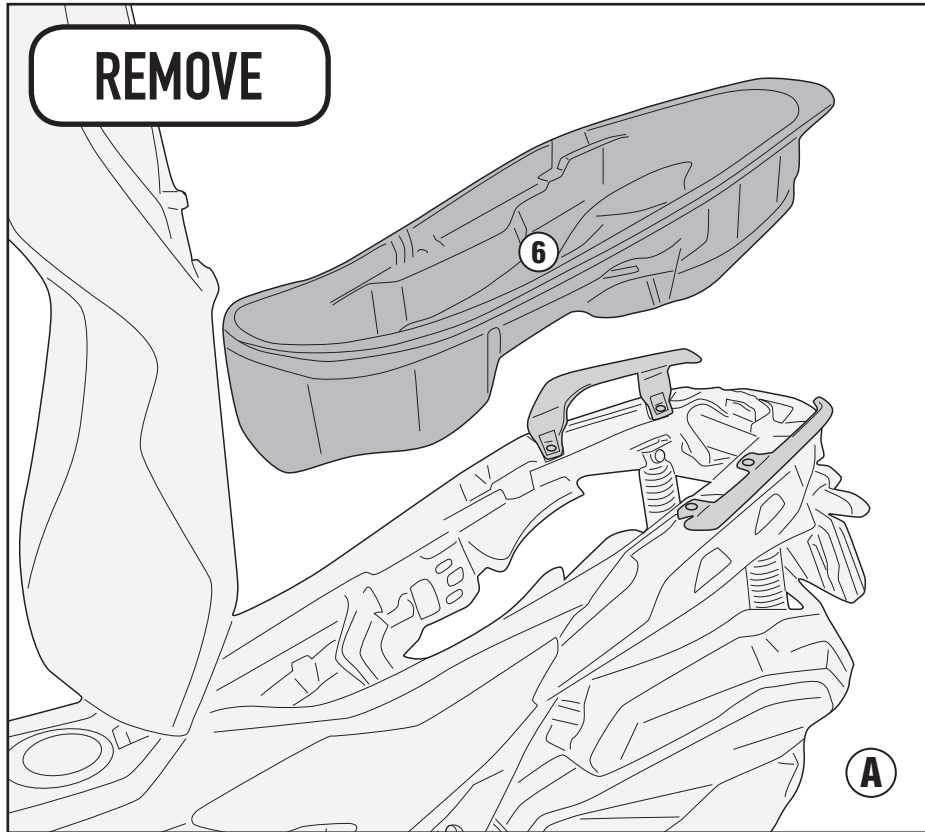

SR5130 - KR5130

PORTAPACCO SPECIFICO - SPECIFIC HOLDER - PORTE-PAQUET SPÉCIFIQUE - SPEZIFISCHER TRÄGER - PORTA-EQUIPAJE ESPECÍFICO - TRANSPORTADOR ESPECÍFICO

BMW C400X (2018/2019)