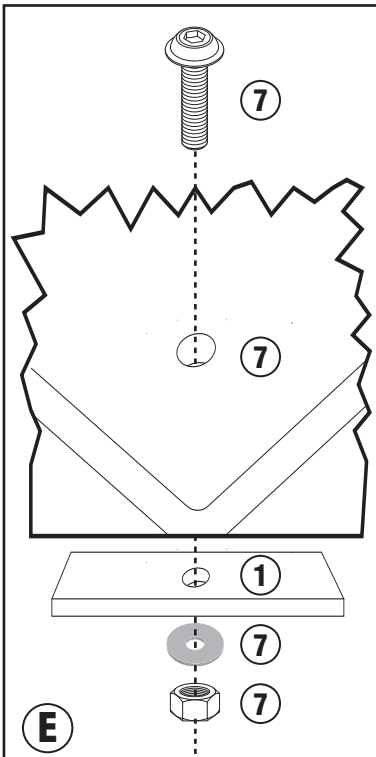

SR5130 - KR5130

PORTAPACCO SPECIFICO - SPECIFIC HOLDER - PORTE-PAQUET SPÉCIFIQUE - SPEZIFISCHER TRÄGER - PORTA-EQUIPAJE ESPECÍFICO - TRANSPORTADOR ESPECÍFICO

BMW C400X (2018/2019)

M9 PLATE

M8 PLATE

M5/M5M/M7 PLATE