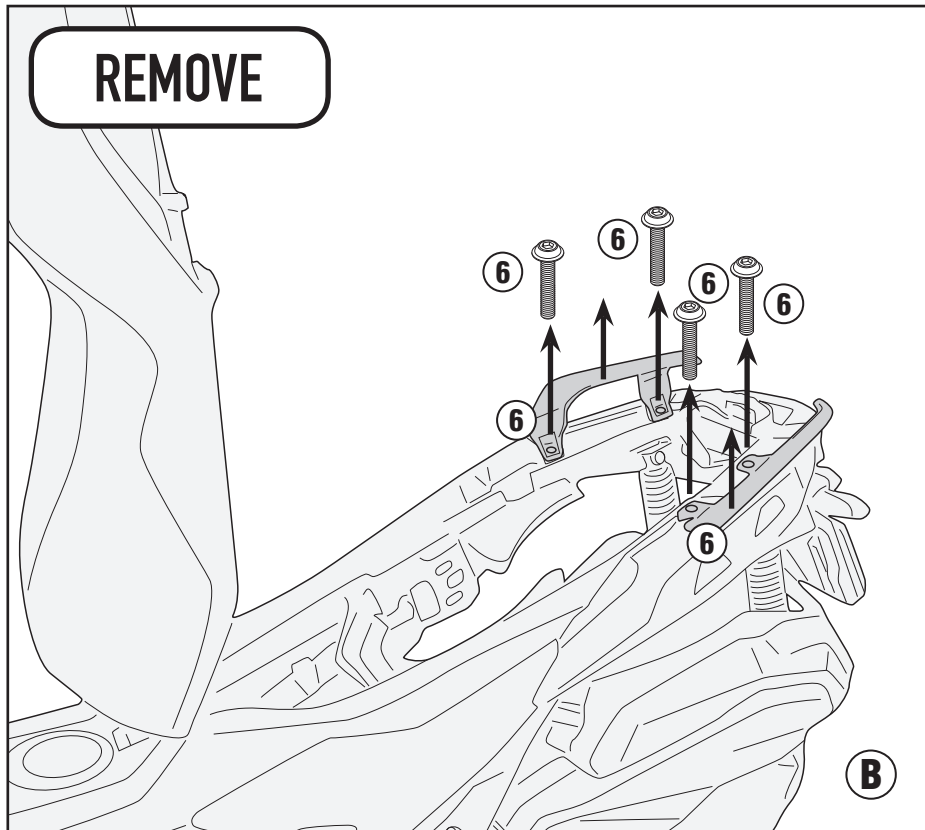

SR5130 - KR5130

PORTAPACCO SPECIFICO - SPECIFIC HOLDER - PORTE-PAQUET SPÉCIFIQUE - SPEZIFISCHER TRÄGER - PORTA-EQUIPAJE ESPECÍFICO - TRANSPORTADOR ESPECÍFICO

BMW C400X (2018/2019)