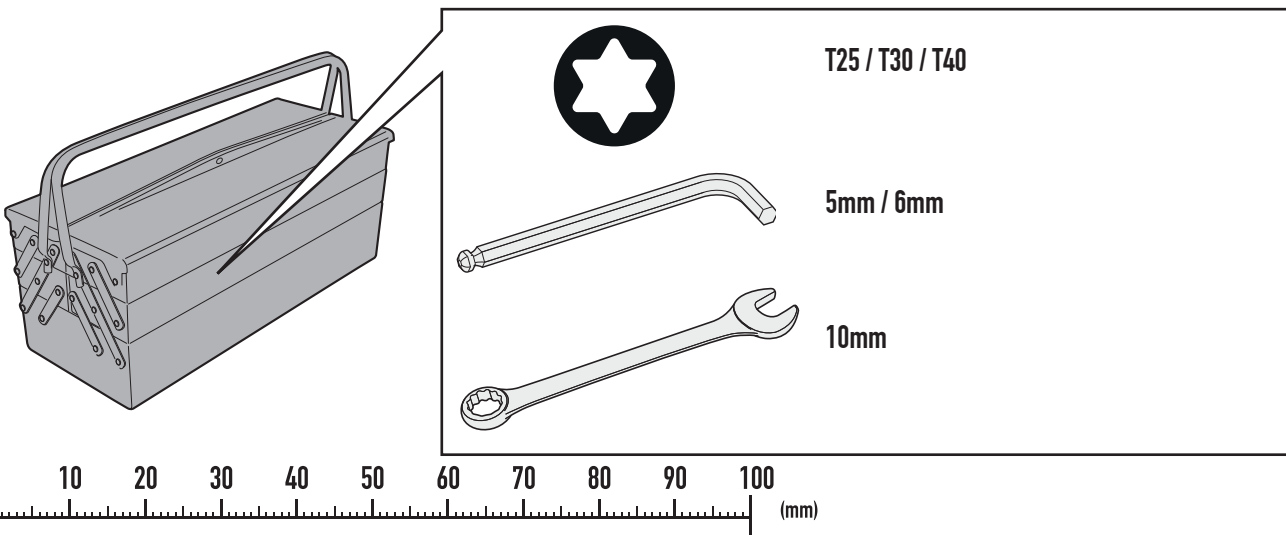

SR5130 – KR5130

PORTAPACCO SPECIFICO – SPECIFIC HOLDER – PORTE-PAQUET SPÉCIFIQUE – SPEZIFISCHER TRÄGER – PORTA-EQUIPAJE ESPECÍFICO – TRANSPORTADOR ESPECÍFICO

BMW C400X (2018/2019)

N°	Descrizione	Caratteristiche	Codice	Quantità
1	Supporto - Support - Support Halterung - Soporte – Apoio	-	SR5130V	1
2	Vite - Screw Vis - Schraube Tornillo - Parafuso	TCEI M8x25	825TCEI	2
3	Vite - Screw Vis - Schraube Tornillo - Parafuso	TCEI M8x35	835TCEI	2
4	Protezione Adesiva - Adhesive Protection Protection Adhesive - Schutzkleber Protección Adhesiva - Proteção Adesiva	FRONT SIDE	Z2455DX Z2455SX	2(Right; Left)
5	Protezione Adesiva - Adhesive Protection Protection Adhesive - Schutzkleber Protección Adhesiva - Proteção Adesiva	REAR SIDE	Z2456SX Z2456DX	2(Right; Left)
6	Componenti Originali - Original Parts Parties Originales - Original Bauteile Componentes Originales - Componentes Originais	-	-	-
7	Particolari Inclusi Nel Kit Viteria Della Piastra Components Included In The Fitting Kit Of The Plate Pièces Inclues Dans Le Kit De Vis De La Platine Die Einzelnen Teile Sind Bei Montagekit Der Platte Enthalten Despieces Incluidos En El Kit De Anclajes De La Parrilla Explodiu Incluído No Kit As Âncoras Da Grelha	-	-	-

ATTENZIONE: PESO MASSIMO SOPPORTABILE 6Kg.

WARNING: MAX. LOADING 6Kg.(13lbs)

ATTENTION: CHARGE MAXIMALE 6Kg.

ACHTUNG: MAXIMALE BELASTUNG 6Kg.

¡ATENCIÓN!: CARGA MÁXIMA AUTORIZADA 6Kg.

ATENÇÃO!: CARGA AUTORIZADA MÁXIMA 6Kg.

SR5130 - KR5130

PORTAPACCO SPECIFICO - SPECIFIC HOLDER - PORTE-PAQUET SPÉCIFIQUE - SPEZIFISCHER TRÄGER - PORTA-EQUIPAJE ESPECÍFICO - TRANSPORTADOR ESPECÍFICO

BMW C400X (2018/2019)