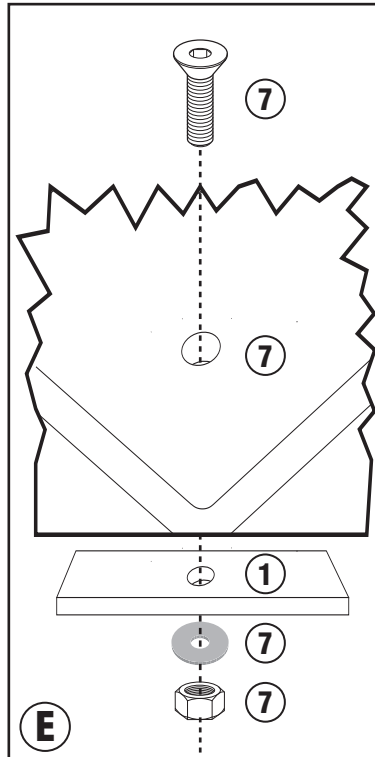

SR5130 - KR5130

PORTAPACCO SPECIFICO - SPECIFIC HOLDER - PORTE-PAQUET SPÉCIFIQUE - SPEZIFISCHER TRÄGER - PORTA-EQUIPAJE ESPECÍFICO - TRANSPORTADOR ESPECÍFICO

BMW C400X (2018/2019)

M9 PLATE

M8 PLATE

M5/M5M/M7 PLATE