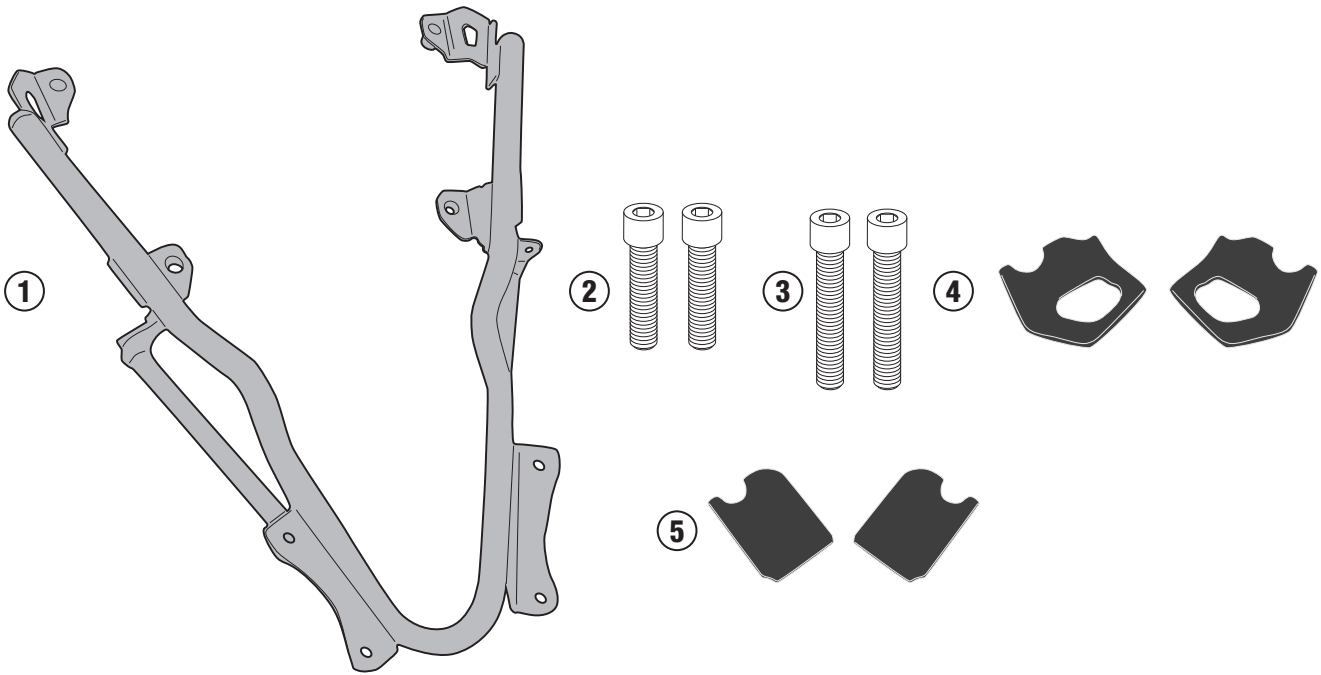

SR5130 – KR5130

PORTAPACCO SPECIFICO – SPECIFIC HOLDER – PORTE-PAQUET SPÉCIFIQUE – SPEZIFISCHER TRÄGER – PORTA-EQUIPAJE ESPECÍFICO – TRANSPORTADOR ESPECÍFICO

BMW C400X (2018/2019)

N°	Descrizione	Caratteristiche	Codice	Quantità
1	Supporto - Support - Support Halterung - Soporte – Apoio	-	SR5130V	1
2	Vite - Screw Vis - Schraube Tornillo - Parafuso	TCEI M8x25	825TCEI	2
3	Vite - Screw Vis - Schraube Tornillo - Parafuso	TCEI M8x35	835TCEI	2
4	Protezione Adesiva - Adhesive Protection Protection Adhesive - Schutzkleber Protección Adhesiva - Proteção Adesiva	FRONT SIDE	Z2455DX Z2455SX	2(Right; Left)
5	Protezione Adesiva - Adhesive Protection Protection Adhesive - Schutzkleber Protección Adhesiva - Proteção Adesiva	REAR SIDE	Z2456SX Z2456DX	2(Right; Left)
6	Componenti Originali - Original Parts Parties Originales - Original Bauteile Componentes Originales - Componentes Originais	-	-	-
7	Particolari Inclusi Nel Kit Viteria Della Piastra Components Included In The Fitting Kit Of The Plate Pièces Inclues Dans Le Kit De Vis De La Platine Die Einzelnen Teile Sind Bei Montagekit Der Platte Enthalten Despieces Incluidos En El Kit De Anclajes De La Parrilla Explodiu Incluído No Kit As Âncoras Da Grelha	-	-	-

SR5130 - KR5130

PORTAPACCO SPECIFICO - SPECIFIC HOLDER - PORTE-PAQUET SPÉCIFIQUE - SPEZIFISCHER TRÄGER - PORTA-EQUIPAJE ESPECÍFICO - TRANSPORTADOR ESPECÍFICO

BMW C400X (2018/2019)

SR5130 - KR5130

PORTAPACCO SPECIFICO - SPECIFIC HOLDER - PORTE-PAQUET SPÉCIFIQUE - SPEZIFISCHER TRÄGER - PORTA-EQUIPAJE ESPECÍFICO - TRANSPORTADOR ESPECÍFICO