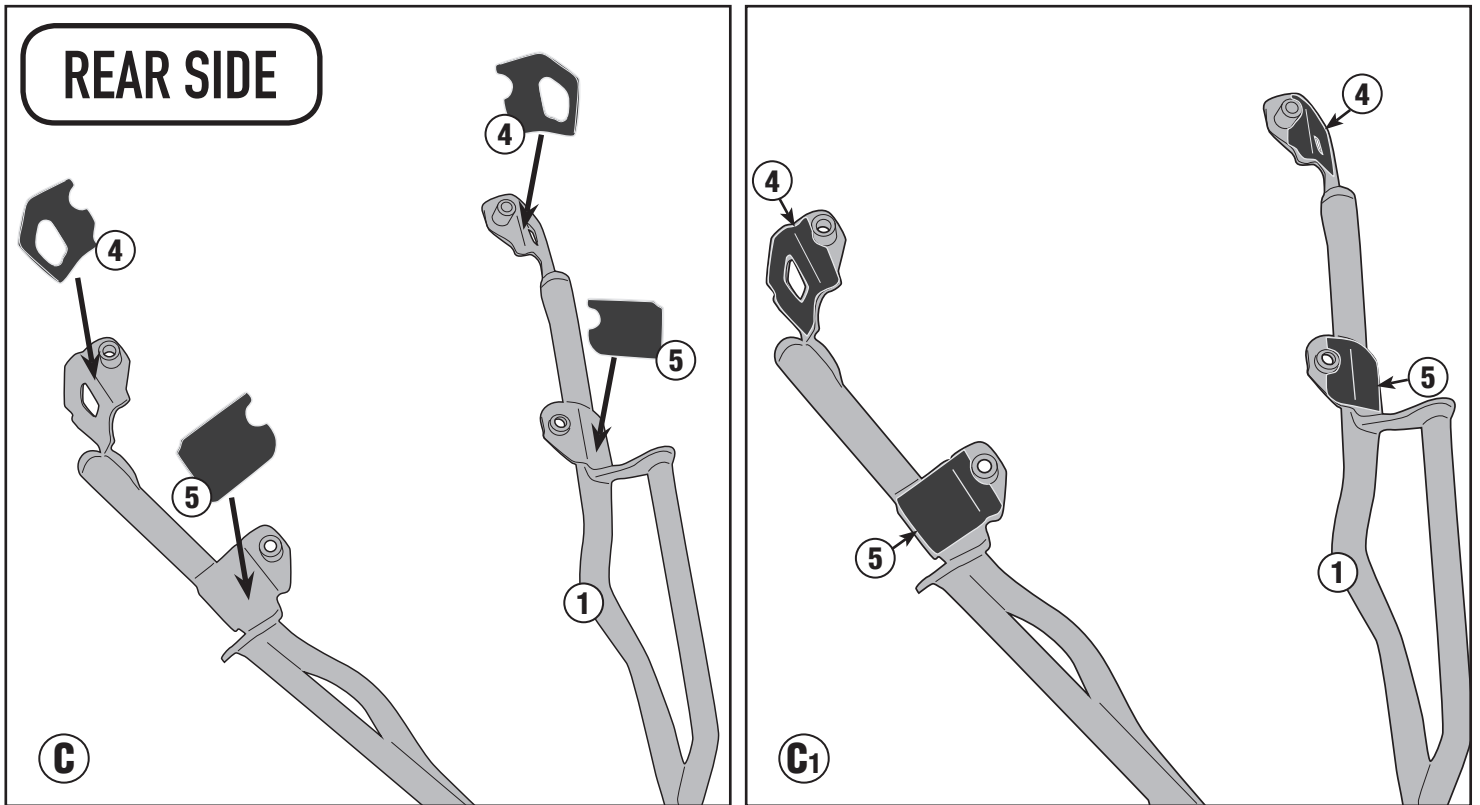

SR5130 - KR5130

PORTAPACCO SPECIFICO - SPECIFIC HOLDER - PORTE-PAQUET SPÉCIFIQUE - SPEZIFISCHER TRÄGER - PORTA-EQUIPAJE ESPECÍFICO - TRANSPORTADOR ESPECÍFICO

BMW C400X (2018/2019)

ISTRUZIONI DI MONTAGGIO - MOUNTING INSTRUCTIONS
INSTRUCTIONS DE MONTAGE - BAUANLEITUNG
INSTRUCCIONES DE MONTAJE - INSTRUÇÕES DE MONTAGEM