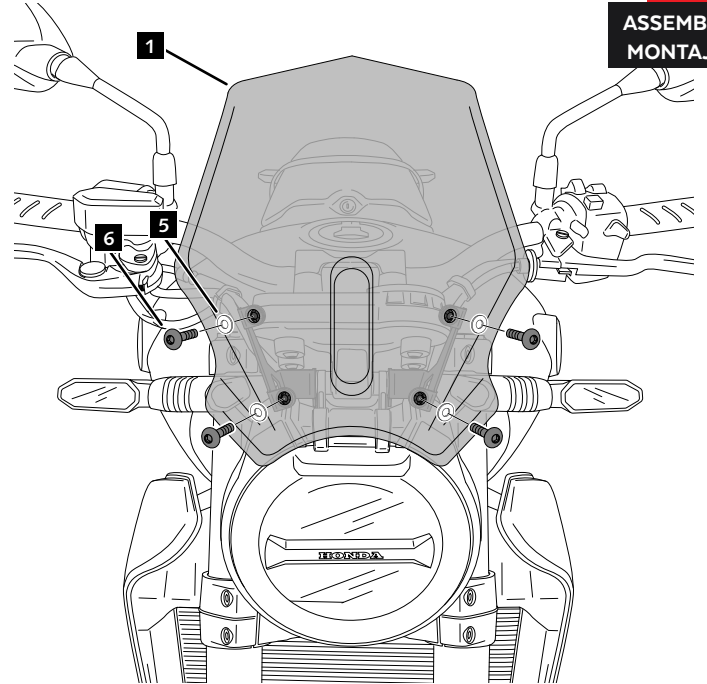

# HONDA CB1000R '18- / CB650R '19-

REF 9748

CARENABRÍS / WINDSHIELD / WINDSCHUTZSCHEIBE  
NAKED NEW GENERATION SPORT

ID.	PIEZA / PART	DESCRIPCIÓN	DESCRIPTION	QTY.	REF.:
1		Cúpula Sport	Sport screen	1	9748F/H/N/WM3
2		Soporte izquierdo	Left support	1	SOPOR-2P-5-9748
3		Soporte derecho	Right support	1	SOPOR-2P-5-9748
4		Silentblock M5	M5 silentblock	4	SILENBTM5-046/1
5		Arandela nylon M5x1	M5x1 nylon washer	4	ARNV0000000245
6		Tornillo allen M5x16 Ø11 ISO 7380	M5x16 Ø11 ISO7380 allen screw	4	TORNI-I7380-493
7		Tapón tornillo M5 ISO7380	M5 ISO7380 screw cap	4	TAPON-----85

# HONDA CB1000R '18- / CB650R '19-

INSTRUCCIONES DE MONTAJE - MOUNTING INSTRUCTIONS - MONTAGEANLEITUNG

**5**

ASSEMBLY  
MONTAJE

**6**

ASSEMBLY  
MONTAJE

**7**

ASSEMBLY  
MONTAJE