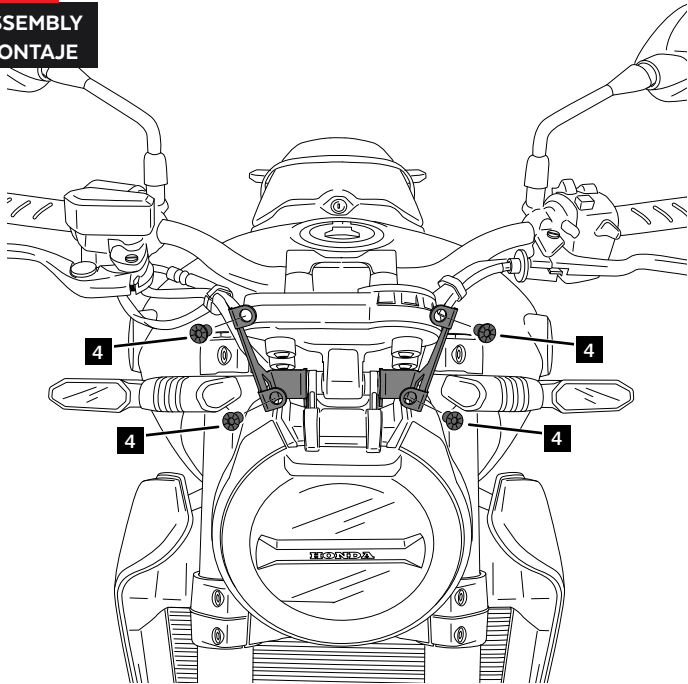

HONDA CB1000R '18- / CB650R '19-

INSTRUCCIONES DE MONTAJE - MOUNTING INSTRUCTIONS - MONTAGEANLEITUNG

5

ASSEMBLY
MONTAJE