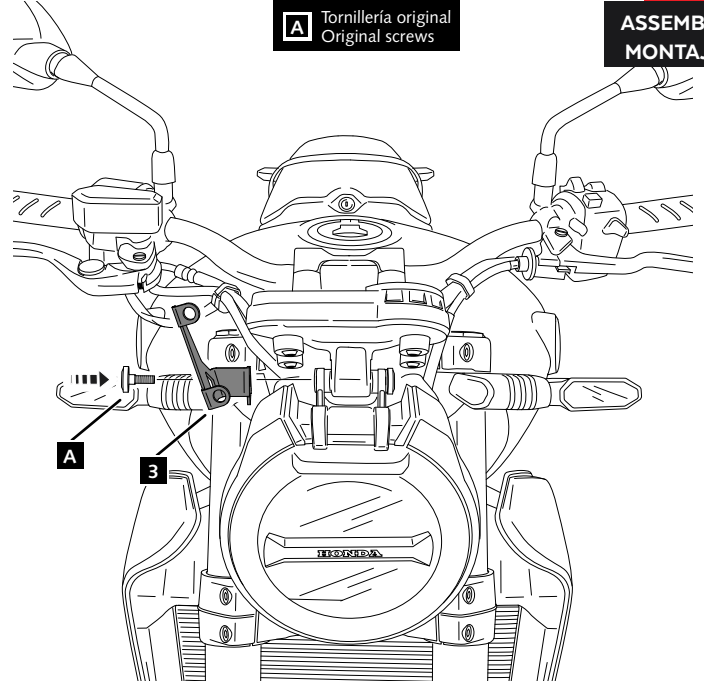

# HONDA CB1000R '18- / CB650R '19-

REF 9748

CARENABRÍS / WINDSHIELD / WINDSCHUTZSCHEIBE  
NAKED NEW GENERATION SPORT

ID.	PIEZA / PART	DESCRIPCIÓN	DESCRIPTION	QTY.	REF.:
1		Cúpula Sport	Sport screen	1	9748F/H/N/WM3
2		Soporte izquierdo	Left support	1	SOPOR-2P-5-9748
3		Soporte derecho	Right support	1	SOPOR-2P-5-9748
4		Silentblock M5	M5 silentblock	4	SILENBTM5-046/1
5		Arandela nylon M5x1	M5x1 nylon washer	4	ARNV0000000245
6		Tornillo allen M5x16 Ø11 ISO 7380	M5x16 Ø11 ISO7380 allen screw	4	TORNI-I7380-493
7		Tapón tornillo M5 ISO7380	M5 ISO7380 screw cap	4	TAPON-----85

## INSTRUCCIONES DE MONTAJE - MOUNTING INSTRUCTIONS - MONTAGEANLEITUNG

1

DISASSEMBLY  
DESMONTAJE

A Tornillería original  
Original screws

2

ASSEMBLY  
MONTAJE

A Tornillería original  
Original screws

3