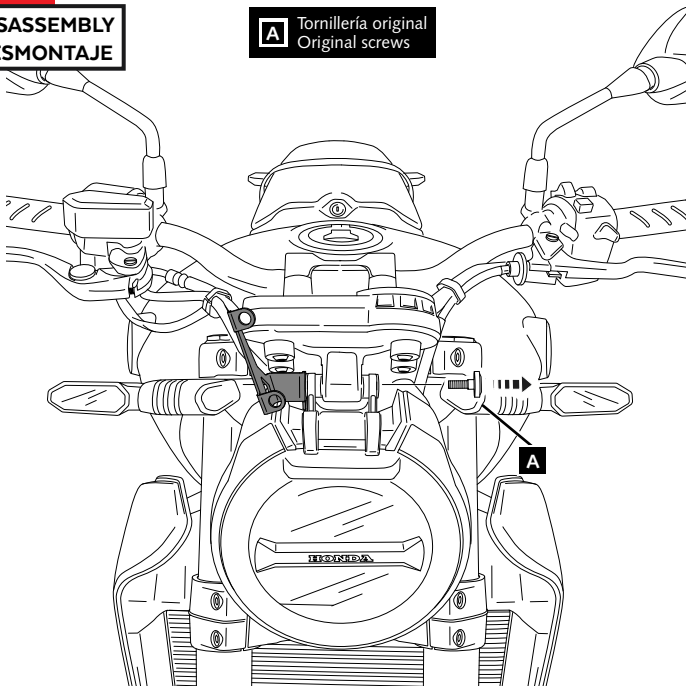

3

DISASSEMBLY
DESMONTAJE

A Tornillería original
Original screws