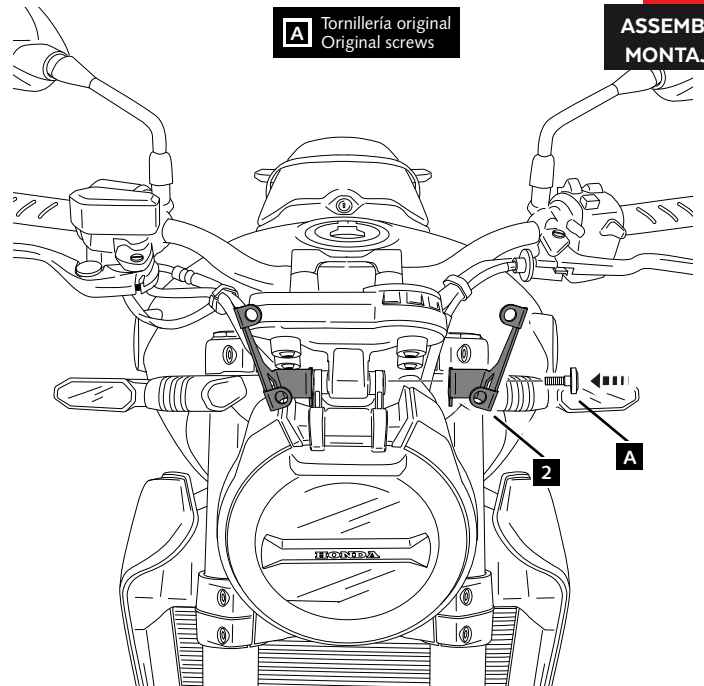

4

ASSEMBLY
MONTAJE

A Tornillería original
Original screws