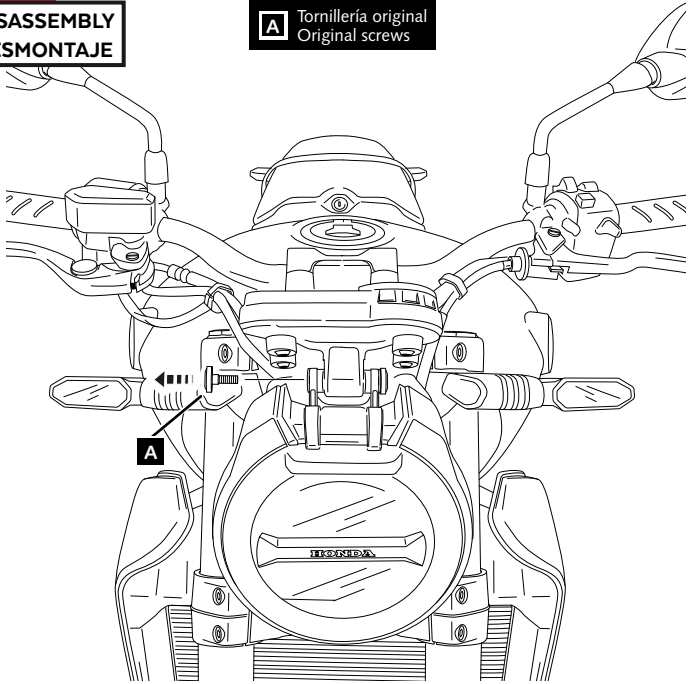

HONDA CB1000R '18- / CB650R '19-

INSTRUCCIONES DE MONTAJE - MOUNTING INSTRUCTIONS - MONTAGEANLEITUNG

1

DISASSEMBLY
DESMONTAJE

A Tornillería original
Original screws