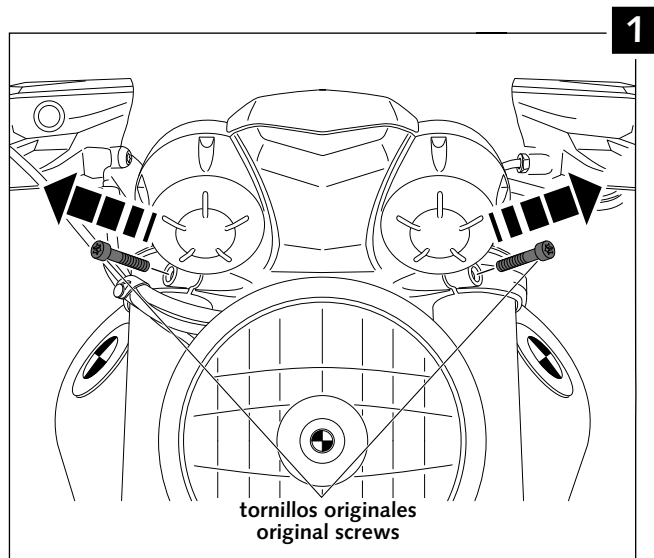

CÚPULA ADAPTABLE A – SCREEN FOR – WINDSCHUTZSCHEIBE FÜR BMW R NINE T / BMW R NINE T PURE

Mod. BLACK FAIRING
Ref.: 7012

Mod. CARBON FAIRING
Ref.: 7559

ID.	DESCRIPCIÓN / DESCRIPTION	QTY.
1	 Cúpula / Screen	1
2	 Carcasa / Fairing	1
3	 Soporte derecho / Right support	1
4	 Soporte izquierdo / Left support	1
5	 Casquillo Øint. 8,5 x Øext. 14x12 / Øinner 8,5 x Øouter 14x12 Arrowhead	2
6	 Tornillo Allen M8x40 DIN 912 / M8x40 DIN 912 Allen screw	2
7	 Silemblock M5 / M5 Silemblock	7
8	 Tornillo Allen M5x16 ISO 7380 / M5x16 ISO 7380 Allen screw	7
9	 Arandela Nylon M5x0,5 / M5x0,5 Nylon washer	7
10	Adhesivos / Stickers	1