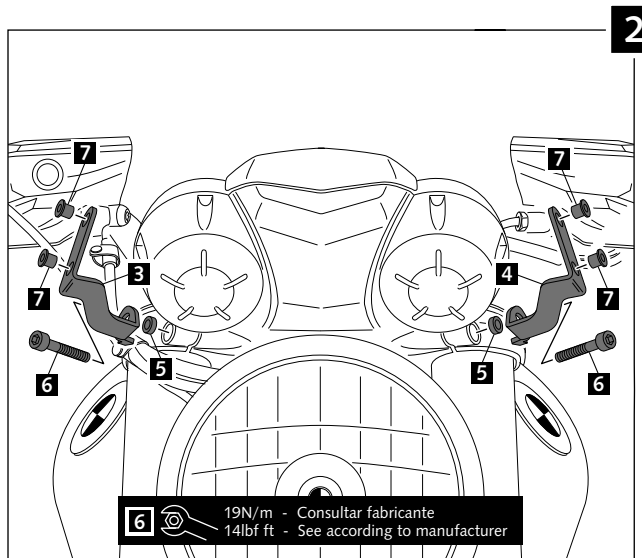

CÚPULA ADAPTABLE A – SCREEN FOR – WINDSCHUTZSCHEIBE FÜR BMW R NINE T / BMW R NINE T PURE

Mod. BLACK FAIRING
Ref.: 7012

Mod. CARBON FAIRING
Ref.: 7559

ID.	DESCRIPCIÓN / DESCRIPTION	QTY.
1	 Cúpula / Screen	1
2	 Carcasa / Fairing	1
3	 Soporte derecho / Right support	1
4	 Soporte izquierdo / Left support	1
5	 Casquillo Øint. 8,5 x Øext. 14x12 / Øinner 8,5 x Øouter 14x12 Arrowhead	2
6	 Tornillo Allen M8x40 DIN 912 / M8x40 DIN 912 Allen screw	2
7	 Silemblock M5 / M5 Silemblock	7
8	 Tornillo Allen M5x16 ISO 7380 / M5x16 ISO 7380 Allen screw	7
9	 Arandela Nylon M5x0,5 / M5x0,5 Nylon washer	7
10	Adhesivos / Stickers	1