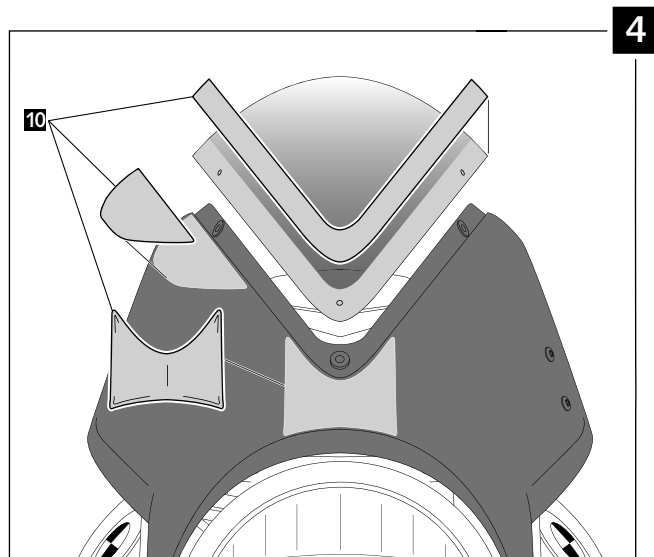

CÚPULA ADAPTABLE A – SCREEN FOR – WINDSCHUTZSCHEIBE FÜR BMW R NINE T / BMW R NINE T PURE

Mod. BLACK FAIRING
Ref.: 7012

Mod. CARBON FAIRING
Ref.: 7559

ID.	DESCRIPCIÓN / DESCRIPTION	QTY.
1	 Cúpula / Screen	1
2	 Carcasa / Fairing	1
3	 Soporte derecho / Right support	1
4	 Soporte izquierdo / Left support	1
5	 Casquillo Øint. 8,5 x Øext. 14x12 / Øinner 8,5 x Øouter 14x12 Arrowhead	2
6	 Tornillo Allen M8x40 DIN 912 / M8x40 DIN 912 Allen screw	2
7	 Silemblock M5 / M5 Silemblock	7
8	 Tornillo Allen M5x16 ISO 7380 / M5x16 ISO 7380 Allen screw	7
9	 Arandela Nylon M5x0,5 / M5x0,5 Nylon washer	7
10	Adhesivos / Stickers	1