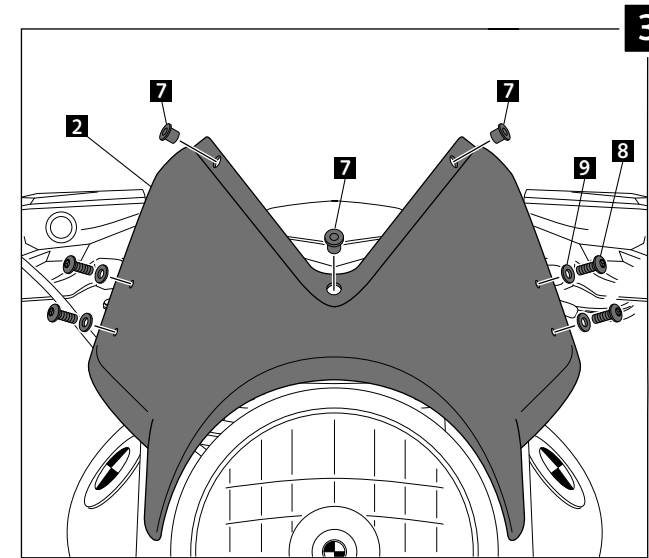

CÚPULA ADAPTABLE A – SCREEN FOR – WINDSCHUTZSCHEIBE FÜR BMW R NINE T / BMW R NINE T PURE

Mod. BLACK FAIRING
Ref.: 7012

Mod. CARBON FAIRING
Ref.: 7559

ID.	DESCRIPCIÓN / DESCRIPTION	QTY.
1	 Cúpula / Screen	1
2	 Carcasa / Fairing	1
3	 Soporte derecho / Right support	1
4	 Soporte izquierdo / Left support	1
5	 Casquillo Øint. 8,5 x Øext. 14x12 / Øinner 8,5 x Øouter 14x12 Arrowhead	2
6	 Tornillo Allen M8x40 DIN 912 / M8x40 DIN 912 Allen screw	2
7	 Silemblock M5 / M5 Silemblock	7
8	 Tornillo Allen M5x16 ISO 7380 / M5x16 ISO 7380 Allen screw	7
9	 Arandela Nylon M5x0,5 / M5x0,5 Nylon washer	7
10	Adhesivos / Stickers	1