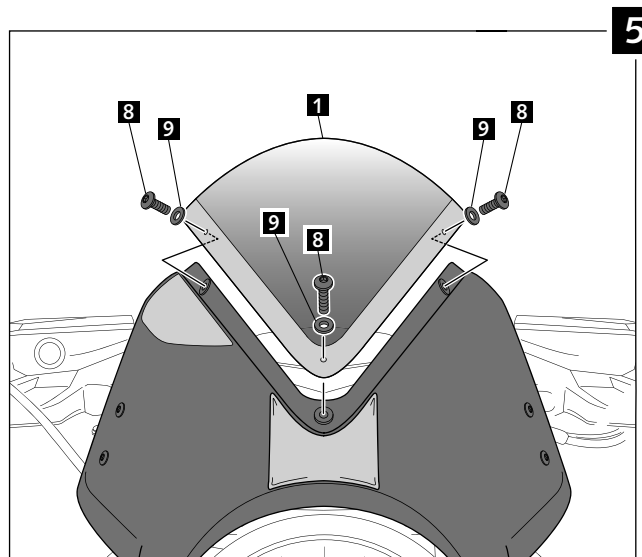

CÚPULA ADAPTABLE A – SCREEN FOR – WINDSCHUTZSCHEIBE FÜR BMW R NINE T / BMW R NINE T PURE

Mod. BLACK FAIRING
Ref.: 7012

Mod. CARBON FAIRING
Ref.: 7559

ID.	DESCRIPCIÓN / DESCRIPTION	QTY.
1	 Cúpula / Screen	1
2	 Carcasa / Fairing	1
3	 Soporte derecho / Right support	1
4	 Soporte izquierdo / Left support	1
5	 Casquillo Øint. 8,5 x Øext. 14x12 / Øinner 8,5 x Øouter 14x12 Arrowhead	2
6	 Tornillo Allen M8x40 DIN 912 / M8x40 DIN 912 Allen screw	2
7	 Silemblock M5 / M5 Silemblock	7
8	 Tornillo Allen M5x16 ISO 7380 / M5x16 ISO 7380 Allen screw	7
9	 Arandela Nylon M5x0,5 / M5x0,5 Nylon washer	7
10	Adhesivos / Stickers	1