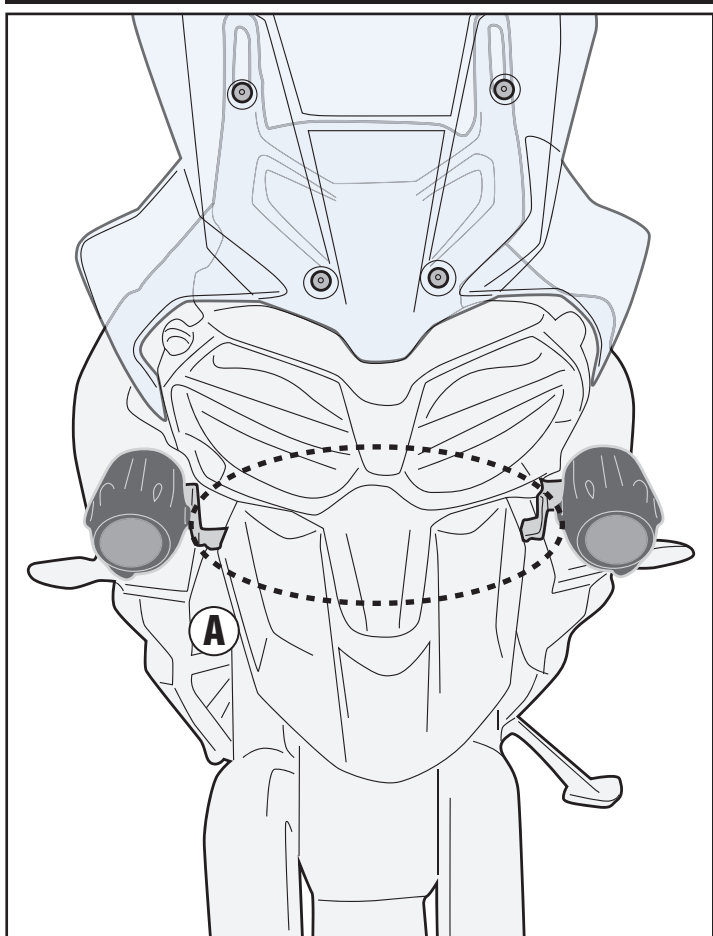

LS6413 - LS6413K

SUPPORTO PORTAFARETTI - FITTING KIT FOR SPOTLIGHTS - KIT D'ATTACHE POUR LES PROJECTEURS - SPEZIFISCHES MONTAGEKIT FÜR SCHEINWERFER - KIT ANCLAJES PARA PROYECTORES - KIT DE ÂNCORAS PARA PROJETO

TRIUMPH TIGER 800XC(2018)

ISTRUZIONI DI MONTAGGIO - MOUNTING INSTRUCTIONS
INSTRUCTIONS DE MONTAGEBAUANLEITUNG
INSTRUCCIONES DE MONTAJE - INSTRUÇÕES DE MONTAGEM