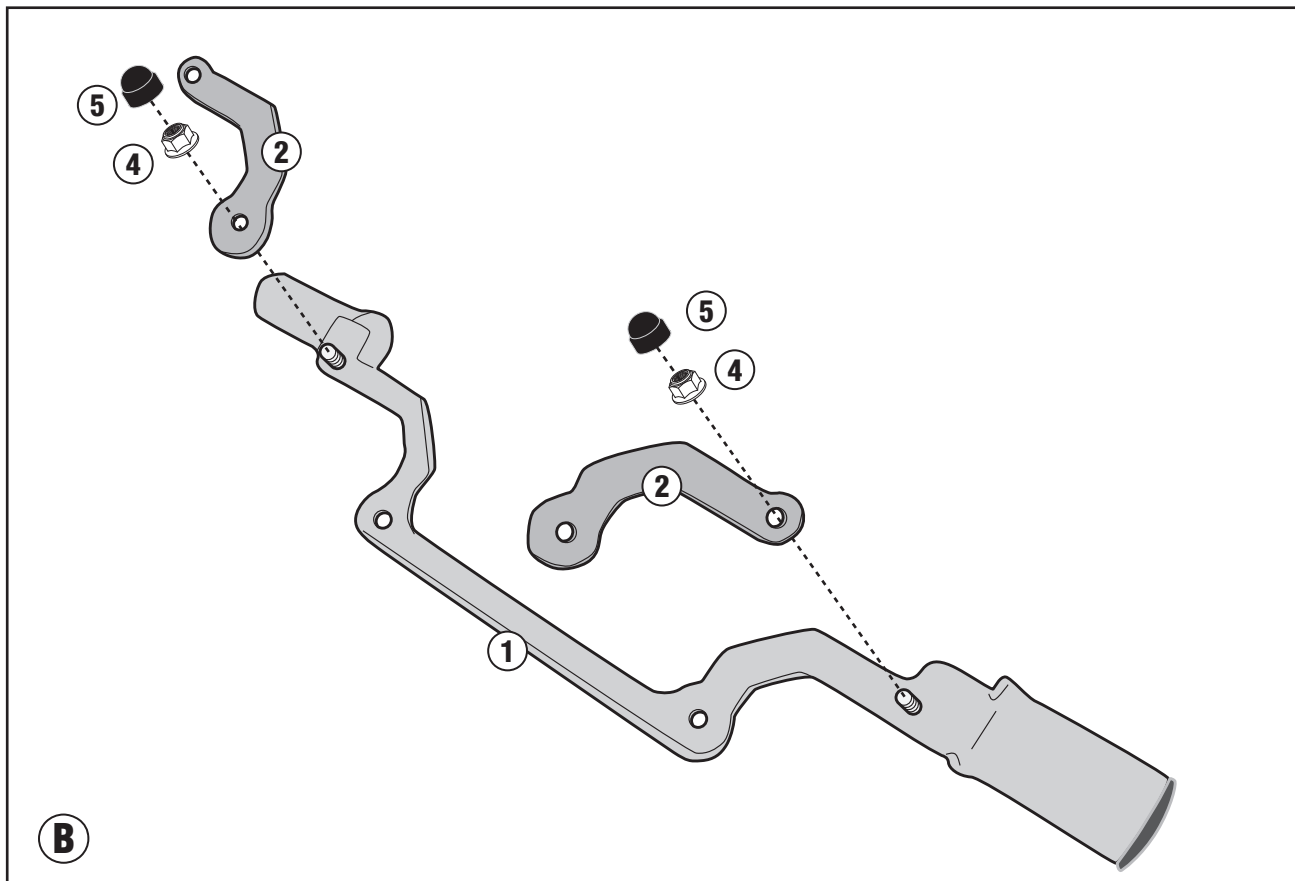

LS6413 - LS6413K

SUPPORTO PORTAFARETTI - FITTING KIT FOR SPOTLIGHTS - KIT D'ATTACHE POUR LES PROJECTEURS - SPEZIFISCHES MONTAGEKIT FÜR SCHEINWERFER - KIT ANCLAJES PARA PROYECTORES - KIT DE ÂNCORAS PARA PROJETO

TRIUMPH TIGER 800XC(2018)

ISTRUZIONI DI MONTAGGIO - MOUNTING INSTRUCTIONS
INSTRUCTIONS DE MONTAGEBAUANLEITUNG
INSTRUCCIONES DE MONTAJE - INSTRUÇÕES DE MONTAGEM