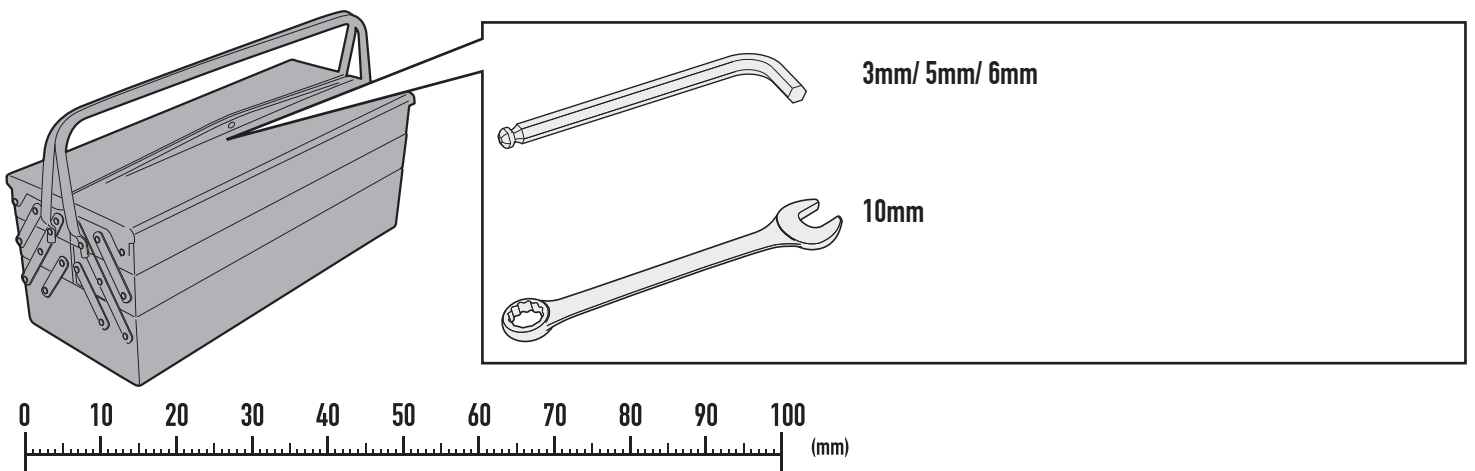

TRIUMPH TIGER 800XC(2018)

| N° | Descrizione | Caratteristiche | Codice | Quantità |
|----|---|---|-----------|----------|
| 1 | Supporto - Support - Support Halterung - Soporte - Apoio | - | GL3859V | 1 |
| 2 | Piastrina di rinforzo inferiore - Lower strengthening plate Plaque inférieure de renfort - Untere Verstärkungsplatte Pletina de refuerzo inferior - Placa de reforço inferior | - | GL3860V | 2 |
| 3 | Vite - Screw Vis - Schraube Tornillo - Parafuso | TBEIFX M5x25 | 525TBEIFX | 2 |
| 4 | Dado - Bolt - Ecrou Mutter - Tuerca - Porca | Dado Autobloccante Flangiato Alto M6 | 6DADIAFLN | 2 |
| 5 | Tappo - Cap Fiche - Stecker Enchufe - Capa | - | 10COP | 2 |
| 6 | Componenti Originali - Original Parts Parties Originales - Original Bauteile Componentes Originales - Componentes Originais | - | - | - |