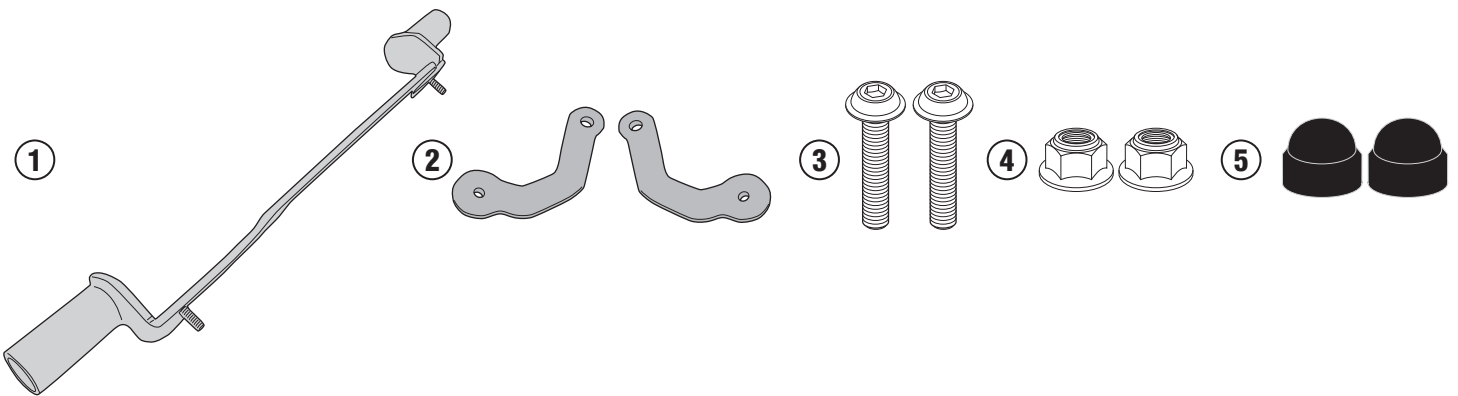

LS6413 - LS6413K

SUPPORTO PORTAFARETTI - FITTING KIT FOR SPOTLIGHTS - KIT D'ATTACHE POUR LES PROJECTEURS - SPEZIFISCHES MONTAGEKIT FÜR SCHEINWERFER - KIT ANCLAJES PARA PROYECTORES - KIT DE ÂNCORAS PARA PROJETOR

TRIUMPH TIGER 800XC(2018)

| N° | Descrizione | Caratteristiche | Codice | Quantità |
|----|---|---|-----------|----------|
| 1 | Supporto - Support - Support Halterung - Soporte - Apoio | - | GL3859V | 1 |
| 2 | Piastrina di rinforzo inferiore - Lower strengthening plate Plaque inférieure de renfort - Untere Verstärkungsplatte Pletina de refuerzo inferior - Placa de reforço inferior | - | GL3860V | 2 |
| 3 | Vite - Screw Vis - Schraube Tornillo - Parafuso | TBEIFX M5x25 | 525TBEIFX | 2 |
| 4 | Dado - Bolt - Ecrou Mutter - Tuerca - Porca | Dado Autobloccante Flangiato Alto M6 | 6DADIAFLN | 2 |
| 5 | Tappo - Cap Fiche - Stecker Enchufe - Capa | - | 10COP | 2 |
| 6 | Componenti Originali - Original Parts Parties Originales - Original Bauteile Componentes Originales - Componentes Originais | - | - | - |