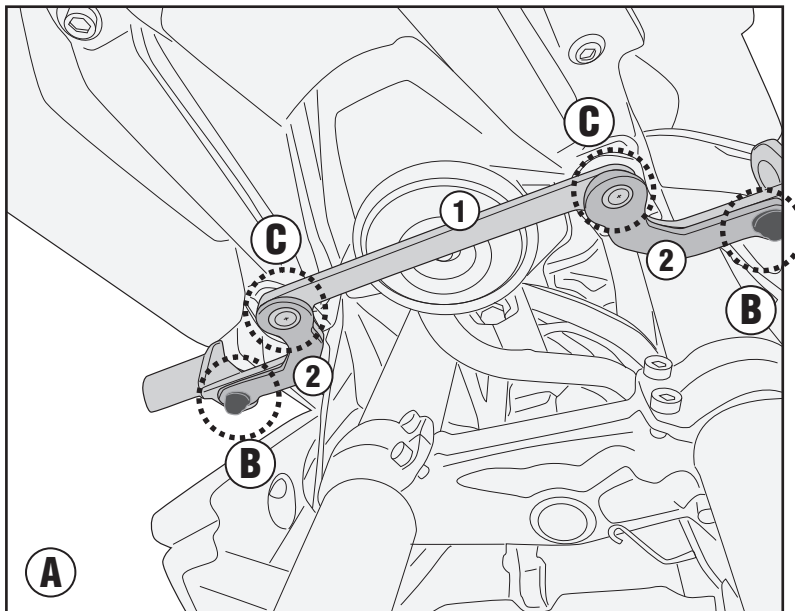

LS6413 - LS6413K

SUPPORTO PORTAFARETTI - FITTING KIT FOR SPOTLIGHTS - KIT D'ATTACHE POUR LES PROJECTEURS - SPEZIFISCHES MONTAGEKIT FÜR SCHEINWERFER - KIT ANCLAJES PARA PROYECTORES - KIT DE ÂNCORAS PARA PROJETO

TRIUMPH TIGER 800XC(2018)

ISTRUZIONI DI MONTAGGIO - MOUNTING INSTRUCTIONS
INSTRUCTIONS DE MONTAGEBAUANLEITUNG
INSTRUCCIONES DE MONTAJE - INSTRUÇÕES DE MONTAGEM