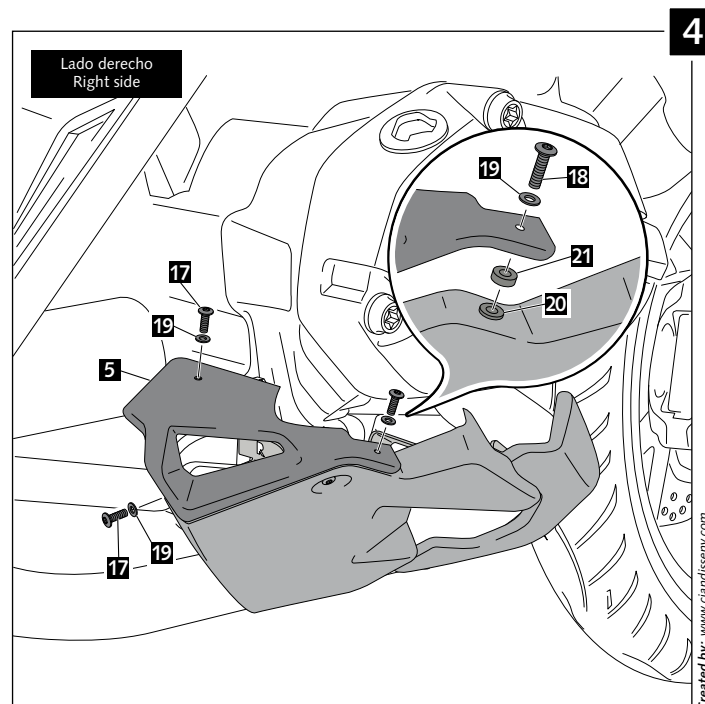

QUILLA ADAPTABLE PARA - ENGINE SPOILER FOR - BUGSPOILER FÜR BMW R1200GS LC '13-'16 - ADV '14-'16

Ref.: 9152

ID.	PIEZA/PART	DESCRIP.	QTY.
1		Lateral derecho Right lateral	1
2		Lateral izquierdo Left lateral	1
3		Tapa de aluminio derecha Right aluminum cover	1
4		Tapa de aluminio izquierda Left aluminum cover	1
5		Tapa derecha posterior Right rear cover	1
6		Tapa izquierda posterior Left rear cover	1
7		Soporte lateral derecho Right lateral support	1
8		Soporte lateral izquierdo Left lateral support	1
9		Soporte posterior derecho Right rear support	1
10		Soporte posterior izquierdo Left rear support	1
11		Tornillo Allen M8x15 DIN 912 (negro) Allen screw M8x15 DIN 912 (black)	4

ID.	PIEZA/PART	DESCRIP.	QTY.
12		Tuerca enjaulada de aluminio M6 Lock nut M6	10
13		Silentblock Silentblock	4
14		Casquillo con valona Busch with flange	4
15		Tornillo Allen M6x16 7380 (negro) M6x16 Allen screw 7380 (black)	11
16		Silentblock M5 M5 Silentblock	8
17		Tornillo Allen M5x16 7380 (negro) M5x16 Allen screw 7380 (black)	6
18		Tornillo Allen M5x20 7380 (negro) M5x20 Allen screw 7380 (black)	2
19		Arandela de nylon M5x0,5 M5x0,5 nylon washer	8
20		Arandela de nylon M6x0,5 M6x0,5 nylon washer	6
21		Arandela de goma Rubber washer	2
22		Kit adhesivos Stickers set	1

QUILLA ADAPTABLE PARA - ENGINE SPOILER FOR - BUGSPOILER FÜR
BMW R1200GS LC '13-'16 - ADV '14-'16

INSTRUCCIONES DE MONTAJE - MOUNTING INSTRUCTIONS - MONTAGEANLEITUNG

QUILLA ADAPTABLE PARA - ENGINE SPOILER FOR - BUGSPOILER FÜR
BMW R1200GS LC '13-'16 - ADV '14-'16