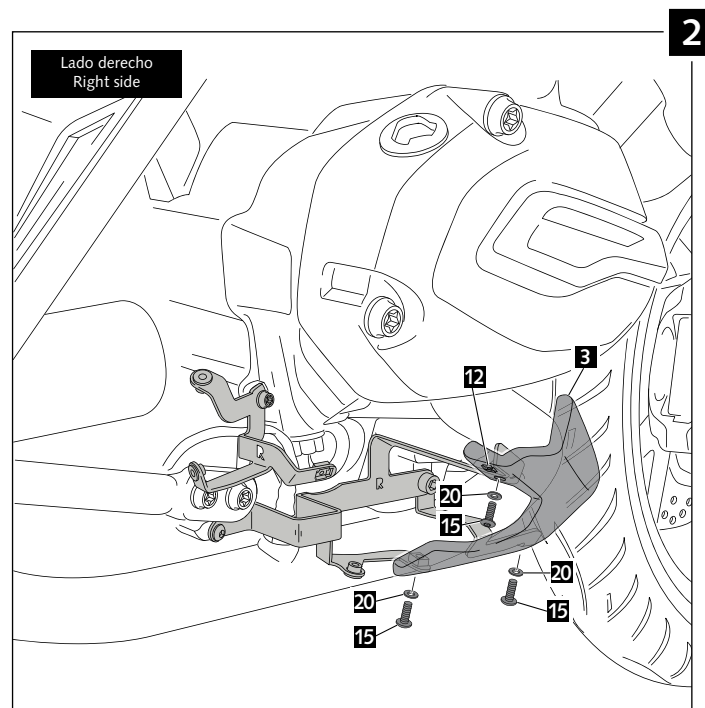

QUILLA ADAPTABLE PARA - ENGINE SPOILER FOR - BUGSPOILER FÜR BMW R1200GS LC '13-'16 - ADV '14-'16

Ref.: 9152

ID.	PIEZA/PART	DESCRIP.	QTY.
1		Lateral derecho Right lateral	1
2		Lateral izquierdo Left lateral	1
3		Tapa de aluminio derecha Right aluminum cover	1
4		Tapa de aluminio izquierda Left aluminum cover	1
5		Tapa derecha posterior Right rear cover	1
6		Tapa izquierda posterior Left rear cover	1
7		Soporte lateral derecho Right lateral support	1
8		Soporte lateral izquierdo Left lateral support	1
9		Soporte posterior derecho Right rear support	1
10		Soporte posterior izquierdo Left rear support	1
11		Tornillo Allen M8x15 DIN 912 (negro) Allen screw M8x15 DIN 912 (black)	4

ID.	PIEZA/PART	DESCRIP.	QTY.
12		Tuerca enjaulada de aluminio M6 Lock nut M6	10
13		Silentblock Silentblock	4
14		Casquillo con valona Busch with flange	4
15		Tornillo Allen M6x16 7380 (negro) M6x16 Allen screw 7380 (black)	11
16		Silentblock M5 M5 Silentblock	8
17		Tornillo Allen M5x16 7380 (negro) M5x16 Allen screw 7380 (black)	6
18		Tornillo Allen M5x20 7380 (negro) M5x20 Allen screw 7380 (black)	2
19		Arandela de nylon M5x0,5 M5x0,5 nylon washer	8
20		Arandela de nylon M6x0,5 M6x0,5 nylon washer	6
21		Arandela de goma Rubber washer	2
22		Kit adhesivos Stickers set	1

QUILLA ADAPTABLE PARA - ENGINE SPOILER FOR - BUGSPOILER FÜR
BMW R1200GS LC '13-'16 - ADV '14-'16

INSTRUCCIONES DE MONTAJE - MOUNTING INSTRUCTIONS - MONTAGEANLEITUNG

QUILLA ADAPTABLE PARA - ENGINE SPOILER FOR - BUGSPOILER FÜR
BMW R1200GS LC '13-'16 - ADV '14-'16