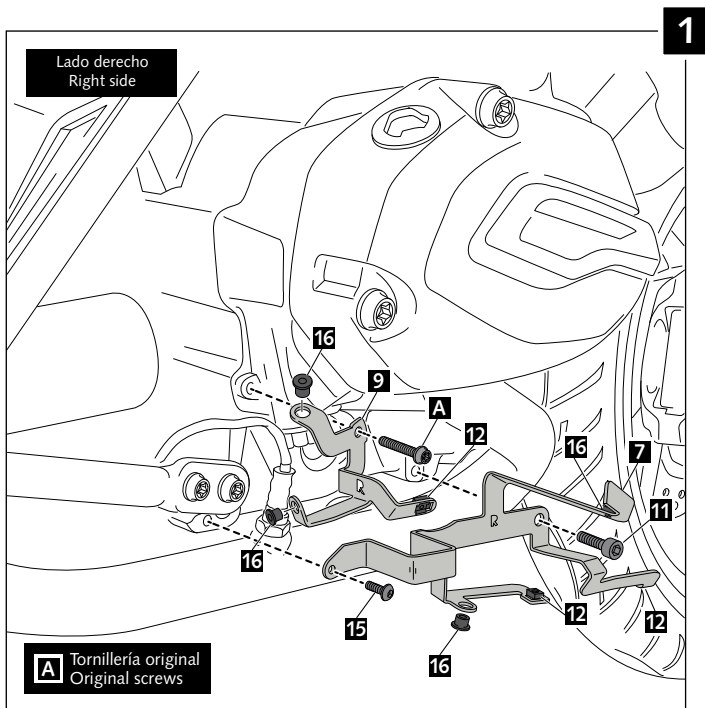

QUILLA ADAPTABLE PARA - ENGINE SPOILER FOR - BUGSPOILER FÜR BMW R1200GS LC '13-'16 - ADV '14-'16

Ref.: 9152

ID.	PIEZA/PART	DESCRIP.	QTY.
1		Lateral derecho Right lateral	1
2		Lateral izquierdo Left lateral	1
3		Tapa de aluminio derecha Right aluminum cover	1
4		Tapa de aluminio izquierda Left aluminum cover	1
5		Tapa derecha posterior Right rear cover	1
6		Tapa izquierda posterior Left rear cover	1
7		Soporte lateral derecho Right lateral support	1
8		Soporte lateral izquierdo Left lateral support	1
9		Soporte posterior derecho Right rear support	1
10		Soporte posterior izquierdo Left rear support	1
11		Tornillo Allen M8x15 DIN 912 (negro) Allen screw M8x15 DIN 912 (black)	4

ID.	PIEZA/PART	DESCRIP.	QTY.
12		Tuerca enjaulada de aluminio M6 Lock nut M6	10
13		Silentblock Silentblock	4
14		Casquillo con valona Busch with flange	4
15		Tornillo Allen M6x16 7380 (negro) M6x16 Allen screw 7380 (black)	11
16		Silentblock M5 M5 Silentblock	8
17		Tornillo Allen M5x16 7380 (negro) M5x16 Allen screw 7380 (black)	6
18		Tornillo Allen M5x20 7380 (negro) M5x20 Allen screw 7380 (black)	2
19		Arandela de nylon M5x0,5 M5x0,5 nylon washer	8
20		Arandela de nylon M6x0,5 M6x0,5 nylon washer	6
21		Arandela de goma Rubber washer	2
22		Kit adhesivos Stickers set	1

QUILLA ADAPTABLE PARA - ENGINE SPOILER FOR - BUGSPOILER FÜR
BMW R1200GS LC '13-'16 - ADV '14-'16

INSTRUCCIONES DE MONTAJE - MOUNTING INSTRUCTIONS - MONTAGEANLEITUNG

QUILLA ADAPTABLE PARA - ENGINE SPOILER FOR - BUGSPOILER FÜR
BMW R1200GS LC '13-'16 - ADV '14-'16