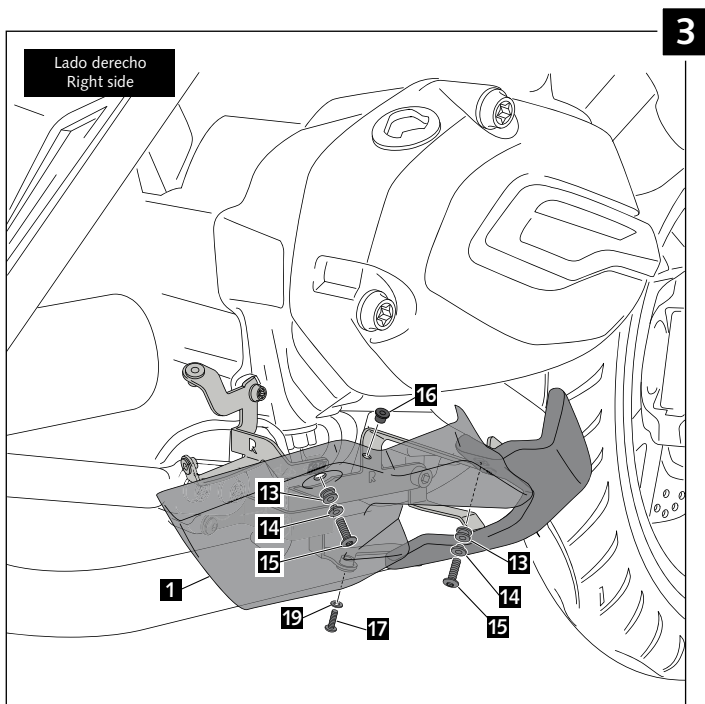

QUILLA ADAPTABLE PARA - ENGINE SPOILER FOR - BUGSPOILER FÜR BMW R1200GS LC '13-'16 - ADV '14-'16

Ref.: 9152

ID.	PIEZA/PART	DESCRIP.	QTY.
1		Lateral derecho Right lateral	1
2		Lateral izquierdo Left lateral	1
3		Tapa de aluminio derecha Right aluminum cover	1
4		Tapa de aluminio izquierda Left aluminum cover	1
5		Tapa derecha posterior Right rear cover	1
6		Tapa izquierda posterior Left rear cover	1
7		Soporte lateral derecho Right lateral support	1
8		Soporte lateral izquierdo Left lateral support	1
9		Soporte posterior derecho Right rear support	1
10		Soporte posterior izquierdo Left rear support	1
11		Tornillo Allen M8x15 DIN 912 (negro) Allen screw M8x15 DIN 912 (black)	4

ID.	PIEZA/PART	DESCRIP.	QTY.
12		Tuerca enjaulada de aluminio M6 Lock nut M6	10
13		Silentblock Silentblock	4
14		Casquillo con valona Busch with flange	4
15		Tornillo Allen M6x16 7380 (negro) M6x16 Allen screw 7380 (black)	11
16		Silentblock M5 M5 Silentblock	8
17		Tornillo Allen M5x16 7380 (negro) M5x16 Allen screw 7380 (black)	6
18		Tornillo Allen M5x20 7380 (negro) M5x20 Allen screw 7380 (black)	2
19		Arandela de nylon M5x0,5 M5x0,5 nylon washer	8
20		Arandela de nylon M6x0,5 M6x0,5 nylon washer	6
21		Arandela de goma Rubber washer	2
22		Kit adhesivos Stickers set	1

QUILLA ADAPTABLE PARA - ENGINE SPOILER FOR - BUGSPOILER FÜR
BMW R1200GS LC '13-'16 - ADV '14-'16

INSTRUCCIONES DE MONTAJE - MOUNTING INSTRUCTIONS - MONTAGEANLEITUNG

QUILLA ADAPTABLE PARA - ENGINE SPOILER FOR - BUGSPOILER FÜR
BMW R1200GS LC '13-'16 - ADV '14-'16