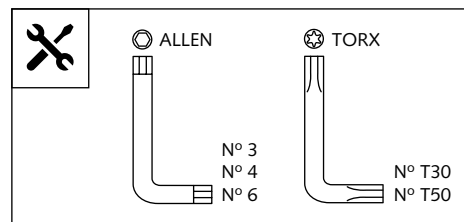

QUILLA ADAPTABLE PARA - ENGINE SPOILER FOR - BUGSPOILER FÜR BMW R1200GS LC '13-'16 - ADV '14-'16

Ref.: 9152

ID.	PIEZA/PART	DESCRIP.	QTY.
1		Lateral derecho Right lateral	1
2		Lateral izquierdo Left lateral	1
3		Tapa de aluminio derecha Right aluminum cover	1
4		Tapa de aluminio izquierda Left aluminum cover	1
5		Tapa derecha posterior Right rear cover	1
6		Tapa izquierda posterior Left rear cover	1
7		Soporte lateral derecho Right lateral support	1
8		Soporte lateral izquierdo Left lateral support	1
9		Soporte posterior derecho Right rear support	1
10		Soporte posterior izquierdo Left rear support	1
11		Tornillo Allen M8x15 DIN 912 (negro) Allen screw M8x15 DIN 912 (black)	4

ID.	PIEZA/PART	DESCRIP.	QTY.
12		Tuerca enjaulada de aluminio M6 Lock nut M6	10
13		Silentblock Silentblock	4
14		Casquillo con valona Busch with flange	4
15		Tornillo Allen M6x16 7380 (negro) M6x16 Allen screw 7380 (black)	11
16		Silentblock M5 M5 Silentblock	8
17		Tornillo Allen M5x16 7380 (negro) M5x16 Allen screw 7380 (black)	6
18		Tornillo Allen M5x20 7380 (negro) M5x20 Allen screw 7380 (black)	2
19		Arandela de nylon M5x0,5 M5x0,5 nylon washer	8
20		Arandela de nylon M6x0,5 M6x0,5 nylon washer	6
21		Arandela de goma Rubber washer	2
22		Kit adhesivos Stickers set	1