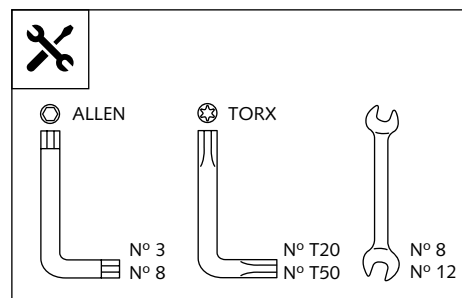

## PARAMANOS PARA - HANDPROTECTORS FOR - HANDSCHUTZ FÜR BMW R1200R '15 -

Ref.: 8940

ID.	PIEZA / PART	DESCRIPCIÓN	DESCRIPTION	QTY.
1		Paramanos derecho	Right handguard	1
2		Pieza derecha anclaje manillar Ø26 (se suministra montada)	Ø26 right handlebar anchoring part (supplied mounted with handguard)	1
3		Paramanos izquierdo	Left handguard	1
4		Pieza izquierda anclaje manillar Ø26 (se suministra montada)	Ø26 left handlebar anchoring part (supplied mounted with handguard)	1
5		Eje pasador maneta L	Axle pin handle L	1
6		Eje pasador maneta R	Axle pin handle R	1
7		Soporte manillar	Handlebar support	4
8		Arandela de goma Ø4xØ14x4mm	Ø4xØ14x4mm Rubber washer	2
9		Junta tórica Øint. 25 x Ø hilo 3mm	Øinner 25 x thickness 3 mm O-ring	4
10		Arandela de Nylon M5X0,5	M5X0,5 Nylon washer	2
11		Arandela de goma Ø4,5xØ11,5x2mm (se suministra montada con las piezas 1-2-3-4)	Ø4,5xØ11,5x2mm Rubber washer (supplied already mounted on items 1-2-3-4)	4
12		Tornillo Allen M5x11 ISO 7380 (4 tornillos se suministran montados con las piezas 1-2-3-4)	M5x11 ISO 7380 Allen screw (4 Allen screw supplied already mounted on items 1-2-3-4)	6
13		Tuerca grafilada M5 (se suministra montada con las piezas 1-2-3-4)	M5 Special nut (supplied already mounted on items 1-2-3-4)	4
14		Tapón tornillo M5 ISO 7380	M5 ISO 7380 Allen screw cap	6
15		Kit adhesivos	Stickers set	1

PARAMANOS PARA - HANDPROTECTORS FOR - HANDSCHUTZ FÜR  
**BMW R1200R '15 -**

INSTRUCCIONES DE MONTAJE - MOUNTING INSTRUCTIONS - MONTAGEANLEITUNG

PARAMANOS PARA - HANDPROTECTORS FOR - HANDSCHUTZ FÜR  
**BMW R1200R '15 -**