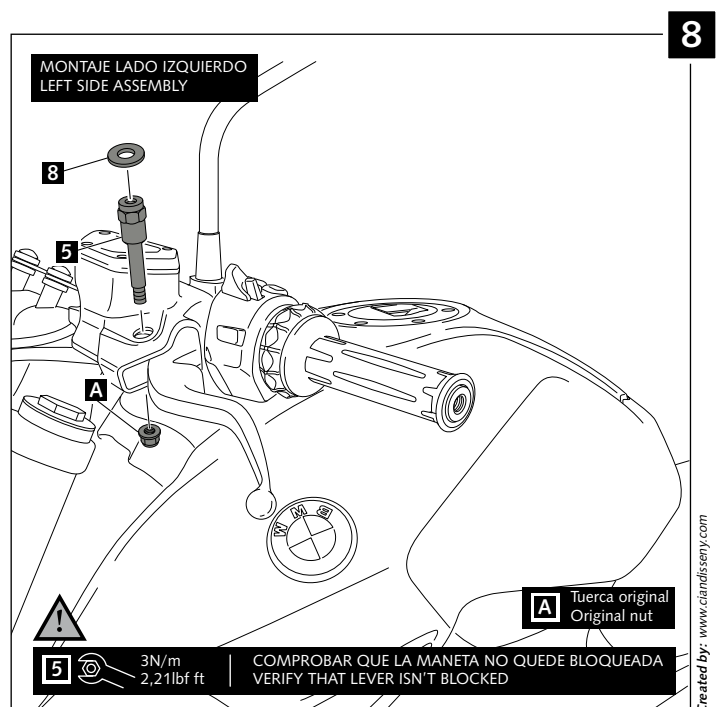

PARAMANOS PARA - HANDPROTECTORS FOR - HANDSCHUTZ FÜR
BMW R1200R '15 -

INSTRUCCIONES DE MONTAJE - MOUNTING INSTRUCTIONS - MONTAGEANLEITUNG