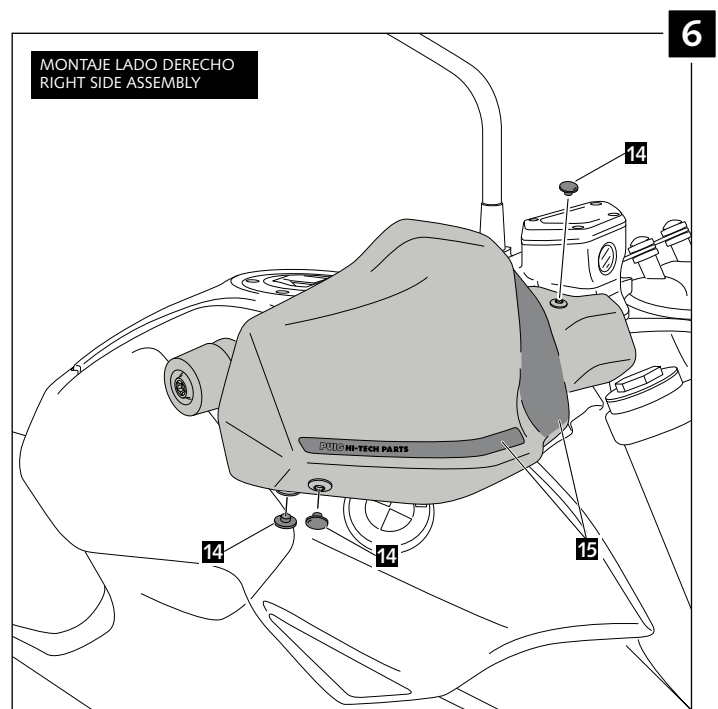

PARAMANOS PARA - HANDPROTECTORS FOR - HANDSCHUTZ FÜR
BMW R1200R '15 -

INSTRUCCIONES DE MONTAJE - MOUNTING INSTRUCTIONS - MONTAGEANLEITUNG