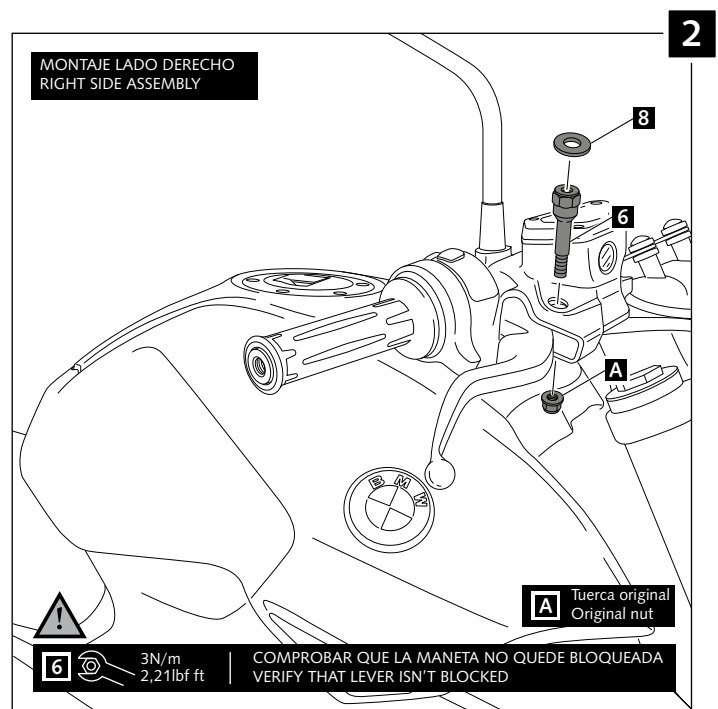

## PARAMANOS PARA - HANDPROTECTORS FOR - HANDSCHUTZ FÜR BMW R1200R '15 -

Ref.: 8940

ID.	PIEZA / PART	DESCRIPCIÓN	DESCRIPTION	QTY.
1		Paramanos derecho	Right handguard	1
2		Pieza derecha anclaje manillar Ø26 (se suministra montada)	Ø26 right handlebar anchoring part (supplied mounted with handguard)	1
3		Paramanos izquierdo	Left handguard	1
4		Pieza izquierda anclaje manillar Ø26 (se suministra montada)	Ø26 left handlebar anchoring part (supplied mounted with handguard)	1
5		Eje pasador maneta L	Axle pin handle L	1
6		Eje pasador maneta R	Axle pin handle R	1
7		Soporte manillar	Handlebar support	4
8		Arandela de goma Ø4xØ14x4mm	Ø4xØ14x4mm Rubber washer	2
9		Junta tórica Øint. 25 x Ø hilo 3mm	Øinner 25 x thickness 3 mm O-ring	4
10		Arandela de Nylon M5X0,5	M5X0,5 Nylon washer	2
11		Arandela de goma Ø4,5xØ11,5x2mm (se suministra montada con las piezas 1-2-3-4)	Ø4,5xØ11,5x2mm Rubber washer (supplied already mounted on items 1-2-3-4)	4
12		Tornillo Allen M5x11 ISO 7380 (4 tornillos se suministran montados con las piezas 1-2-3-4)	M5x11 ISO 7380 Allen screw (4 Allen screw supplied already mounted on items 1-2-3-4)	6
13		Tuerca grafilada M5 (se suministra montada con las piezas 1-2-3-4)	M5 Special nut (supplied already mounted on items 1-2-3-4)	4
14		Tapón tornillo M5 ISO 7380	M5 ISO 7380 Allen screw cap	6
15		Kit adhesivos	Stickers set	1

PARAMANOS PARA - HANDPROTECTORS FOR - HANDSCHUTZ FÜR  
**BMW R1200R '15 -**

INSTRUCCIONES DE MONTAJE - MOUNTING INSTRUCTIONS - MONTAGEANLEITUNG

PARAMANOS PARA - HANDPROTECTORS FOR - HANDSCHUTZ FÜR  
**BMW R1200R '15 -**