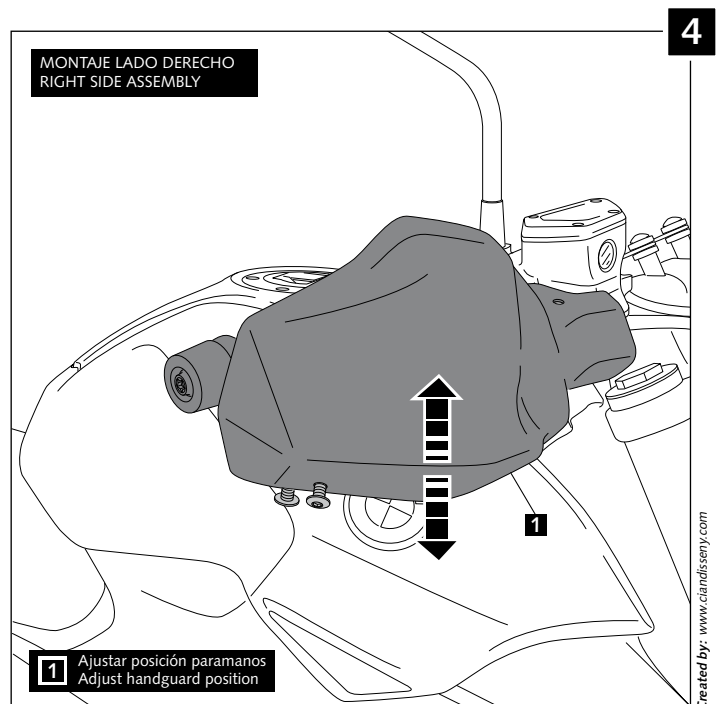

PARAMANOS PARA - HANDPROTECTORS FOR - HANDSCHUTZ FÜR
BMW R1200R '15 -

INSTRUCCIONES DE MONTAJE - MOUNTING INSTRUCTIONS - MONTAGEANLEITUNG