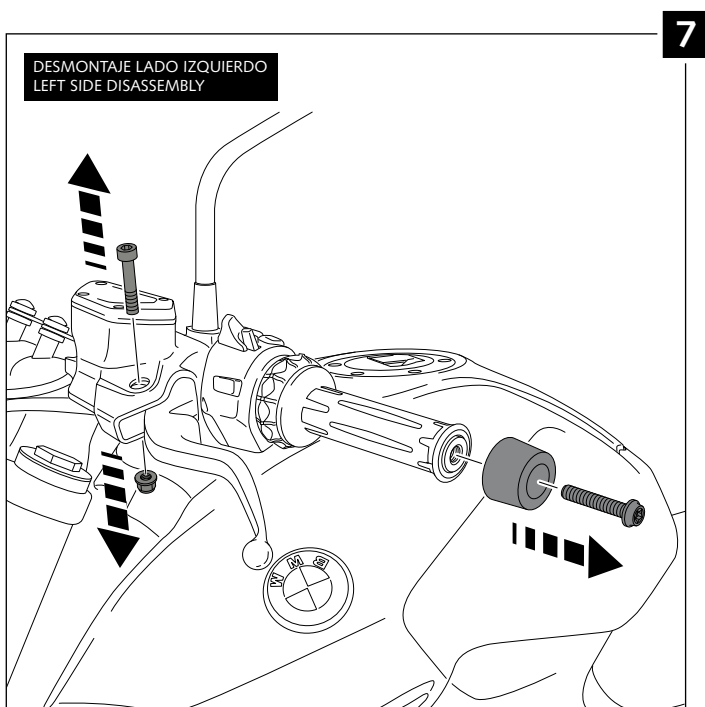

PARAMANOS PARA - HANDPROTECTORS FOR - HANDSCHUTZ FÜR
BMW R1200R '15 -

INSTRUCCIONES DE MONTAJE - MOUNTING INSTRUCTIONS - MONTAGEANLEITUNG