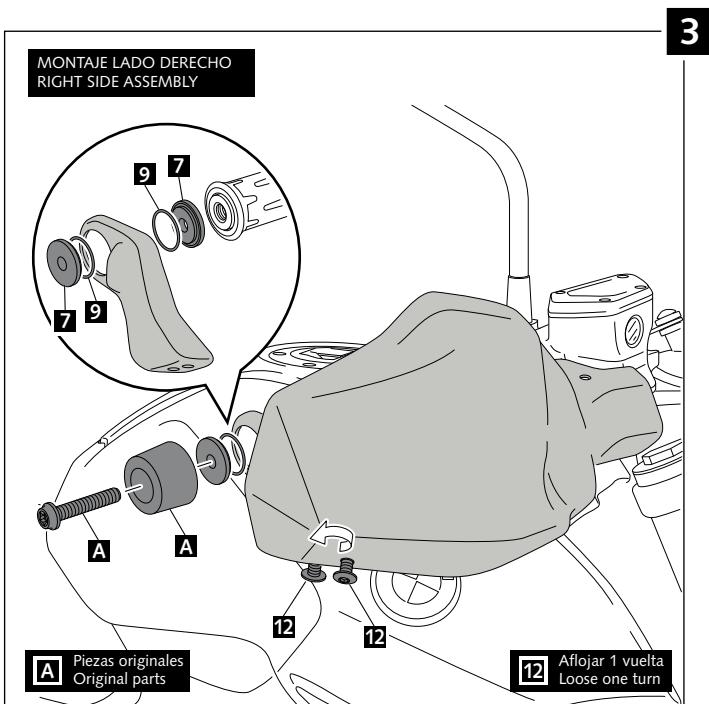

## PARAMANOS PARA - HANDPROTECTORS FOR - HANDSCHUTZ FÜR BMW R1200R '15 -

Ref.: 8940

ID.	PIEZA / PART	DESCRIPCIÓN	DESCRIPTION	QTY.
1		Paramanos derecho	Right handguard	1
2		Pieza derecha anclaje manillar Ø26 (se suministra montada)	Ø26 right handlebar anchoring part (supplied mounted with handguard)	1
3		Paramanos izquierdo	Left handguard	1
4		Pieza izquierda anclaje manillar Ø26 (se suministra montada)	Ø26 left handlebar anchoring part (supplied mounted with handguard)	1
5		Eje pasador maneta L	Axle pin handle L	1
6		Eje pasador maneta R	Axle pin handle R	1
7		Soporte manillar	Handlebar support	4
8		Arandela de goma Ø4xØ14x4mm	Ø4xØ14x4mm Rubber washer	2
9		Junta tórica Øint. 25 x Ø hilo 3mm	Øinner 25 x thickness 3 mm O-ring	4
10		Arandela de Nylon M5X0,5	M5X0,5 Nylon washer	2
11		Arandela de goma Ø4,5xØ11,5x2mm (se suministra montada con las piezas 1-2-3-4)	Ø4,5xØ11,5x2mm Rubber washer (supplied already mounted on items 1-2-3-4)	4
12		Tornillo Allen M5x11 ISO 7380 (4 tornillos se suministran montados con las piezas 1-2-3-4)	M5x11 ISO 7380 Allen screw (4 Allen screw supplied already mounted on items 1-2-3-4)	6
13		Tuerca grafilada M5 (se suministra montada con las piezas 1-2-3-4)	M5 Special nut (supplied already mounted on items 1-2-3-4)	4
14		Tapón tornillo M5 ISO 7380	M5 ISO 7380 Allen screw cap	6
15		Kit adhesivos	Stickers set	1

PARAMANOS PARA - HANDPROTECTORS FOR - HANDSCHUTZ FÜR  
**BMW R1200R '15 -**

INSTRUCCIONES DE MONTAJE - MOUNTING INSTRUCTIONS - MONTAGEANLEITUNG

PARAMANOS PARA - HANDPROTECTORS FOR - HANDSCHUTZ FÜR  
**BMW R1200R '15 -**