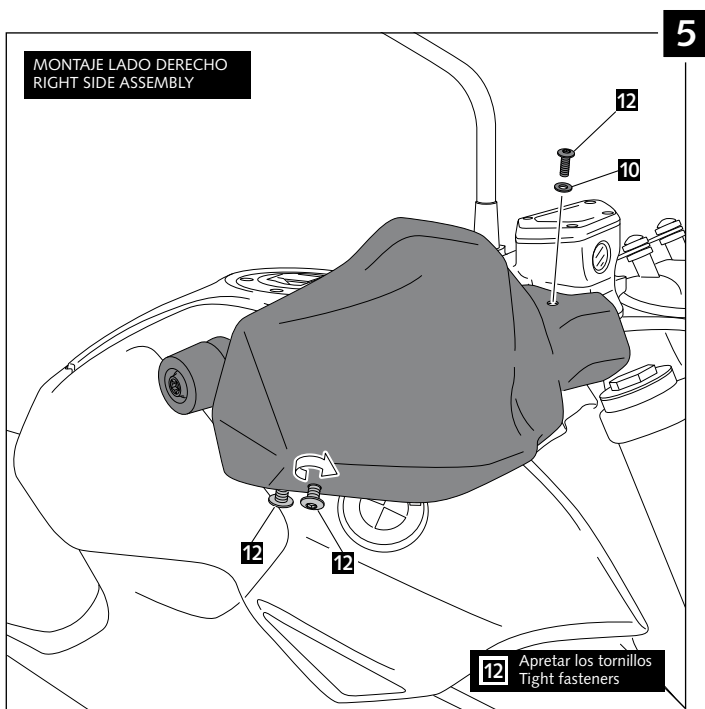

PARAMANOS PARA - HANDPROTECTORS FOR - HANDSCHUTZ FÜR
BMW R1200R '15 -

INSTRUCCIONES DE MONTAJE - MOUNTING INSTRUCTIONS - MONTAGEANLEITUNG