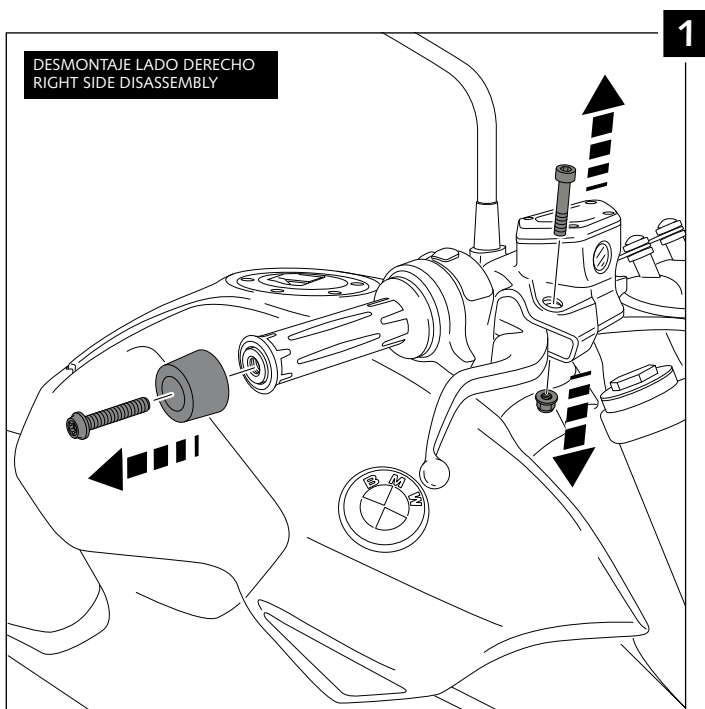

PARAMANOS PARA - HANDPROTECTORS FOR - HANDSCHUTZ FÜR
BMW R1200R '15 -

INSTRUCCIONES DE MONTAJE - MOUNTING INSTRUCTIONS - MONTAGEANLEITUNG