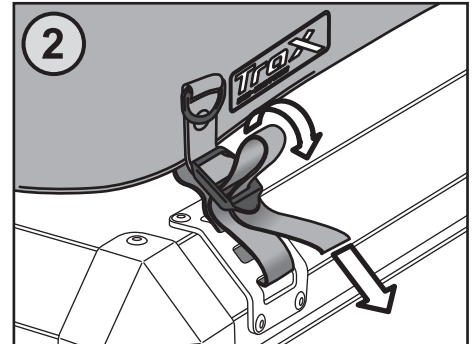

Die Überlänge der Befestigungsgurte kann abgeschnitten werden. Achten Sie darauf, das Endstück mit einem Feuerzeug zu versiegeln.
Extra length can be cut off. Make sure to melt the cut end with a lighter.

BAGS-CONNECTION
motorcycle luggage systems

BCK.ALK.oo.165.117
Revision: 00

TraX® Expansion Nur für Seitenkoffer (37 l / 45 l).
TraX® Expansion For side boxes only (37 l / 45 l).