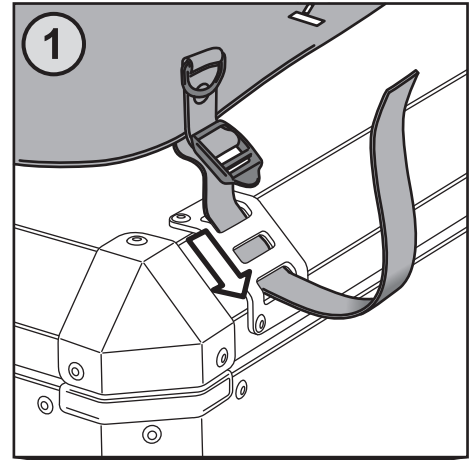

Die Überlänge der Befestigungsgurte kann abgeschnitten werden. Achten Sie darauf, das Endstück mit einem Feuerzeug zu versiegeln.
Extra length can be cut off. Make sure to melt the cut end with a lighter.

BAGS-CONNECTION
motorcycle luggage systems

BCK.ALK.oo.165.117
Revision: 00

TraX® Expansion Nur für Seitenkoffer (37 l / 45 l).
TraX® Expansion For side boxes only (37 l / 45 l).