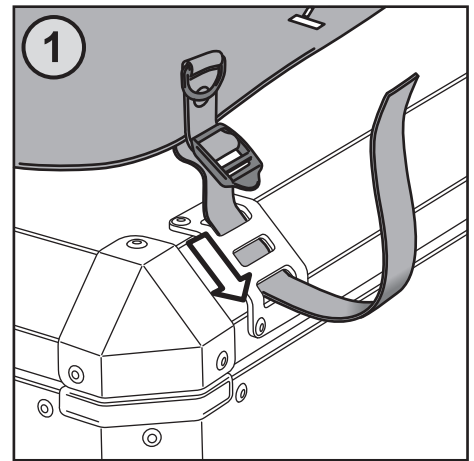

Die Überlänge der Befestigungsgurte kann abgeschnitten werden. Achten Sie darauf, das Endstück mit einem Feuerzeug zu versiegeln.
Extra length can be cut off. Make sure to melt the cut end with a lighter.