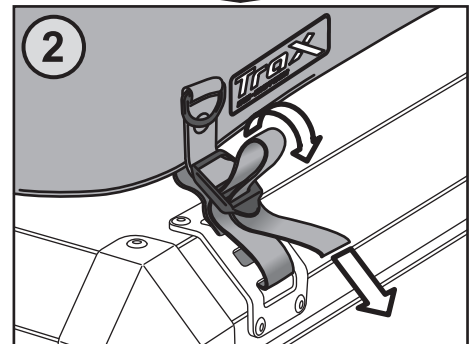

Die Überlänge der Befestigungsgurte kann abgeschnitten werden. Achten Sie darauf, das Endstück mit einem Feuerzeug zu versiegeln.
Extra length can be cut off. Make sure to melt the cut end with a lighter.