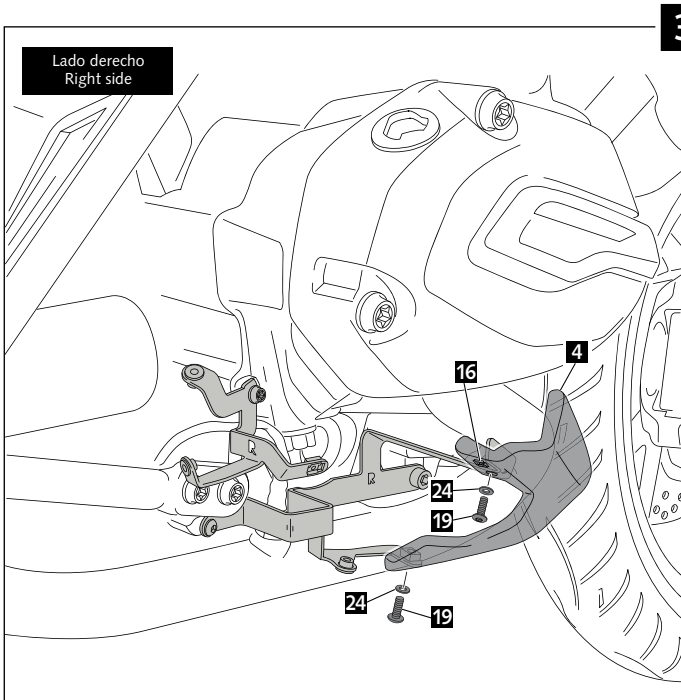

MOTOPLASTIC, S.A.

Molí de la sal, 1 - 08403 Granollers (Barcelona) SPAIN

Tel. 34 93 849 06 33 - Fax 34 93 849 09 88

info@puig.tv - info@puigusa.com

www.puig.tv - www.puigusa.com

INSTRUCCIONES DE MONTAJE - MOUNTING INSTRUCTIONS - MONTAGEANLEITUNG

QUILLA ADAPTABLE PARA - ENGINE SPOILER FOR - BUGSPOILER FÜR BMW R1200R '15- / R1200RS '15-