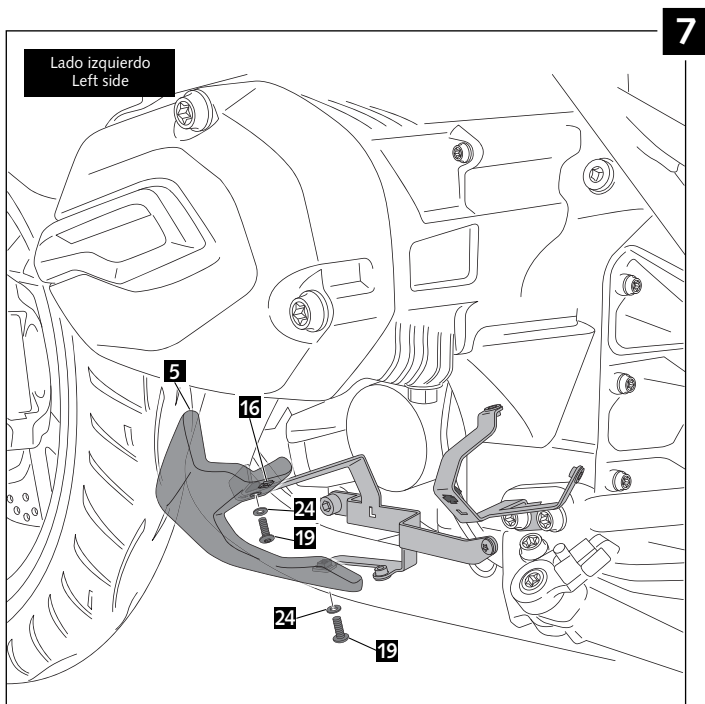

MOTOPLASTIC, S.A.

Molí de la sal, 1 - 08403 Granollers (Barcelona) SPAIN

Tel. 34 93 849 06 33 - Fax 34 93 849 09 88

info@puig.tv - info@puigusa.com

www.puig.tv - www.puigusa.com

INSTRUCCIONES DE MONTAJE - MOUNTING INSTRUCTIONS - MONTAGEANLEITUNG

QUILLA ADAPTABLE PARA - ENGINE SPOILER FOR - BUGSPOILER FÜR BMW R1200R '15- / R1200RS '15-