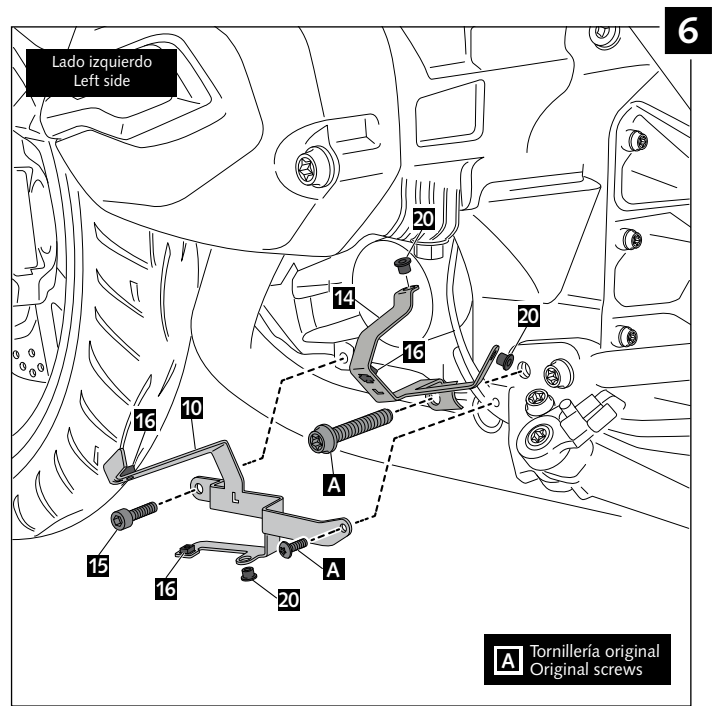

MOTOPLASTIC, S.A.

Molí de la sal, 1 - 08403 Granollers (Barcelona) SPAIN

Tel. 34 93 849 06 33 - Fax 34 93 849 09 88

info@puig.tv - info@puigusa.com

www.puig.tv - www.puigusa.com

INSTRUCCIONES DE MONTAJE - MOUNTING INSTRUCTIONS - MONTAGEANLEITUNG

QUILLA ADAPTABLE PARA - ENGINE SPOILER FOR - BUGSPOILER FÜR BMW R1200R '15- / R1200RS '15-