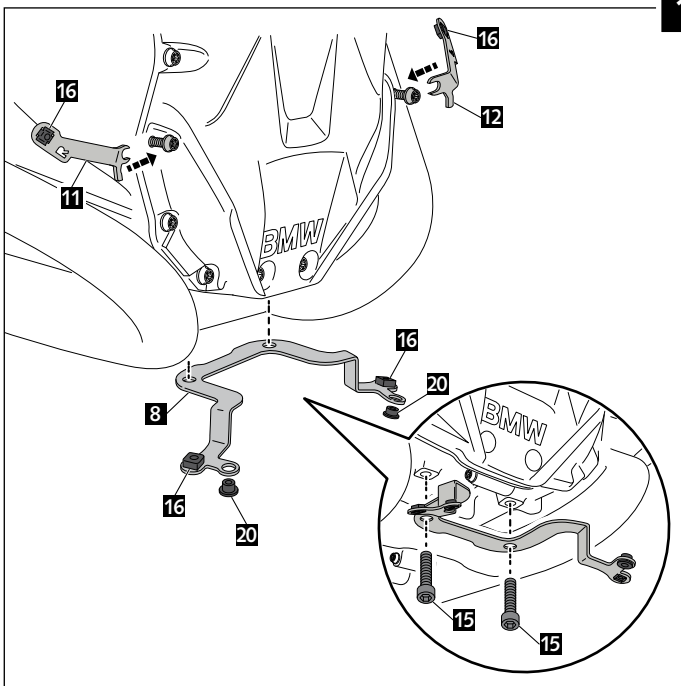

MOTOPLASTIC, S.A.

Molí de la sal, 1 - 08403 Granollers (Barcelona) SPAIN

Tel. 34 93 849 06 33 - Fax 34 93 849 09 88

info@puig.tv - info@puigusa.com

www.puig.tv - www.puigusa.com

INSTRUCCIONES DE MONTAJE - MOUNTING INSTRUCTIONS - MONTAGEANLEITUNG

QUILLA ADAPTABLE PARA - ENGINE SPOILER FOR - BUGSPOILER FÜR BMW R1200R '15- / R1200RS '15-