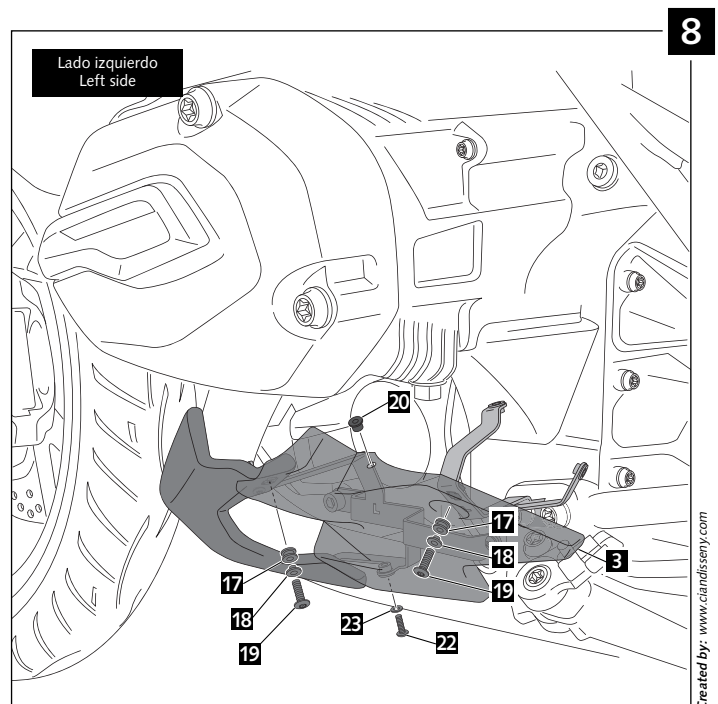

MOTOPLASTIC, S.A.

Molí de la sal, 1 - 08403 Granollers (Barcelona) SPAIN

Tel. 34 93 849 06 33 - Fax 34 93 849 09 88

info@puig.tv - info@puigusa.com

www.puig.tv - www.puigusa.com

INSTRUCCIONES DE MONTAJE - MOUNTING INSTRUCTIONS - MONTAGEANLEITUNG

QUILLA ADAPTABLE PARA - ENGINE SPOILER FOR - BUGSPOILER FÜR BMW R1200R '15- / R1200RS '15-