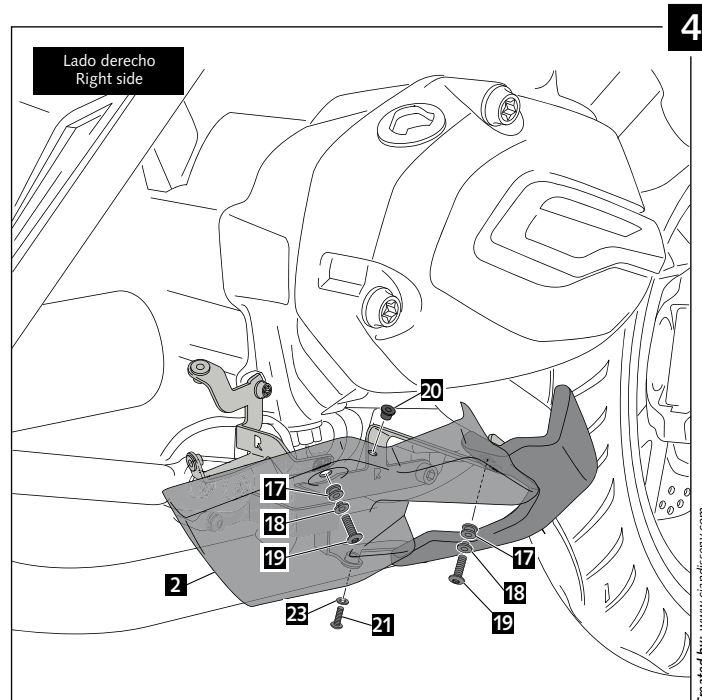

MOTOPLASTIC, S.A.

Molí de la sal, 1 - 08403 Granollers (Barcelona) SPAIN

Tel. 34 93 849 06 33 - Fax 34 93 849 09 88

info@puig.tv - info@puigusa.com

www.puig.tv - www.puigusa.com

INSTRUCCIONES DE MONTAJE - MOUNTING INSTRUCTIONS - MONTAGEANLEITUNG

QUILLA ADAPTABLE PARA - ENGINE SPOILER FOR - BUGSPOILER FÜR BMW R1200R '15- / R1200RS '15-