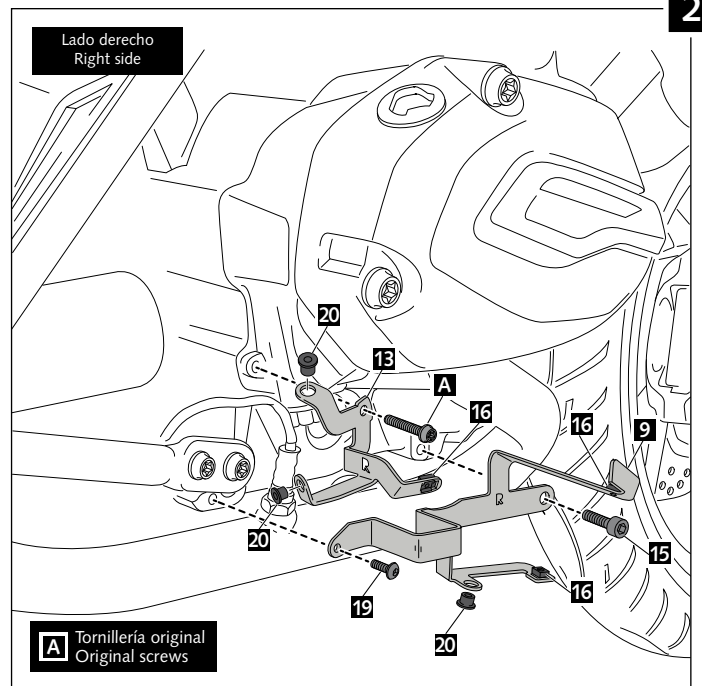

MOTOPLASTIC, S.A.

Molí de la sal, 1 - 08403 Granollers (Barcelona) SPAIN

Tel. 34 93 849 06 33 - Fax 34 93 849 09 88

info@puig.tv - info@puigusa.com

www.puig.tv - www.puigusa.com

INSTRUCCIONES DE MONTAJE - MOUNTING INSTRUCTIONS - MONTAGEANLEITUNG

QUILLA ADAPTABLE PARA - ENGINE SPOILER FOR - BUGSPOILER FÜR BMW R1200R '15- / R1200RS '15-