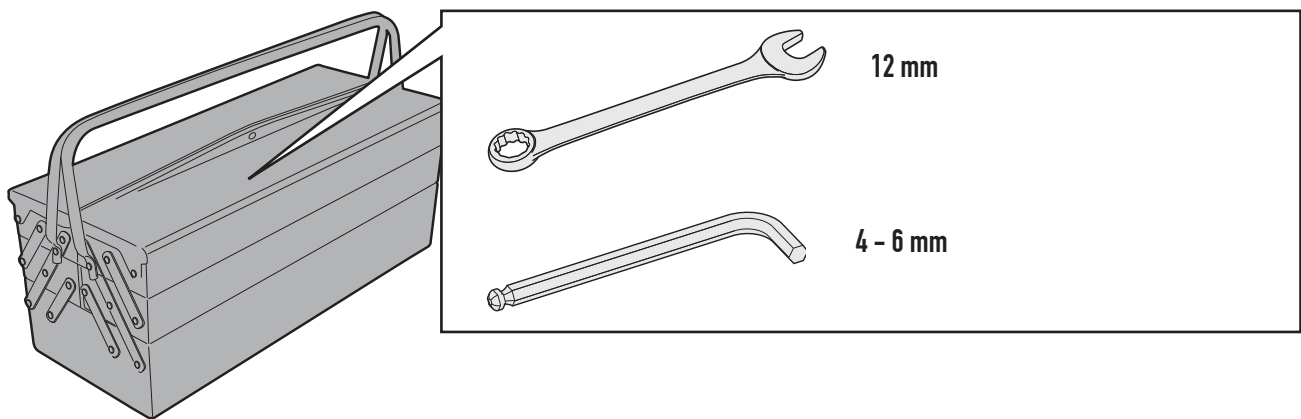

# TMT6407 - TMT6407

PORTAPACCO SPECIFICO - SPECIFIC HOLDER - PORTE-PAQUET SPÉCIFIQUE - SPEZIFISCHER TRÄGER - PORTA-EQUIPAJE ESPECÍFICO - TRANSPORTADOR ESPECÍFICO

## TRIUMPH STREET TWIN 900 (2016)

N°	Descrizione	Caratteristiche	Codice	Quantità
1	Telaio laterale - Side frame - Châssis latéral - Soporte lateral - Seitenrahmen - Suporte lateral	-	TMT6407DXS TMT6407SXS	2 (Dx-Sx)
2	Vite - Screw Vis - Schraube Tornillo - Parafuso	TCEI M8x50	850TCEI	2
3	Vite - Screw Vis - Schraube Tornillo - Parafuso	TBEIFN M6x20	620TBEIFN	2
4	Vite - Screw Vis - Schraube Tornillo - Parafuso	TECF M8x25	825TECF	2
5	Componenti Originali - Original Parts Parties Originales - Original Bauteile Componentes Originales - Componentes Originais	-	-	-