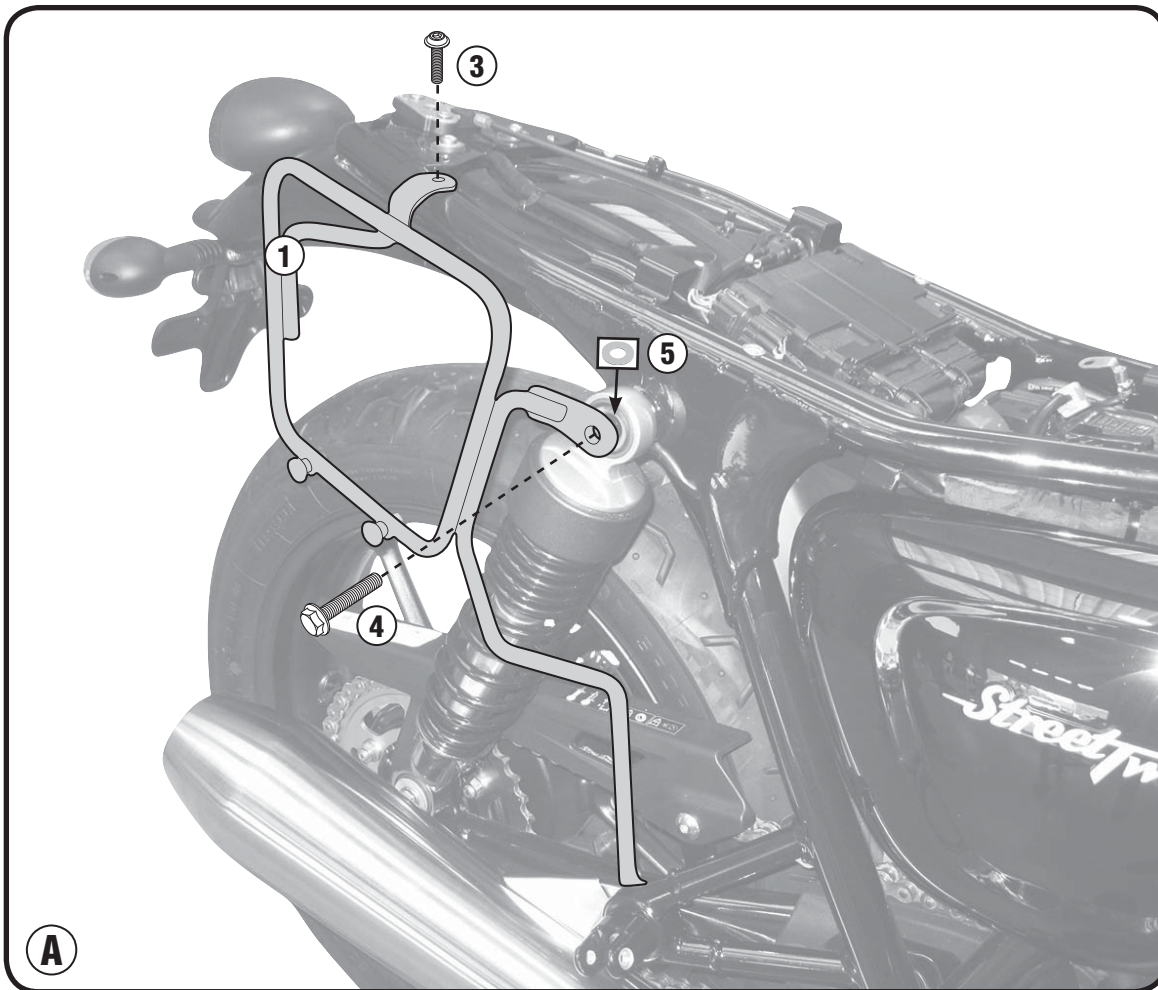

TMT6407 - TMT6407

PORTAPACCO SPECIFICO - SPECIFIC HOLDER - PORTE-PAQUET SPÉCIFIQUE - SPEZIFISCHER TRÄGER - PORTA-EQUIPAJE ESPECÍFICO - TRANSPORTADOR ESPECÍFICO

TRIUMPH STREET TWIN 900 (2016)

ISTRUZIONI DI MONTAGGIO - MOUNTING INSTRUCTIONS
INSTRUCTIONS DE MONTAGE - BAUANLEITUNG - INSTRUCCIONES
DE MONTAJE