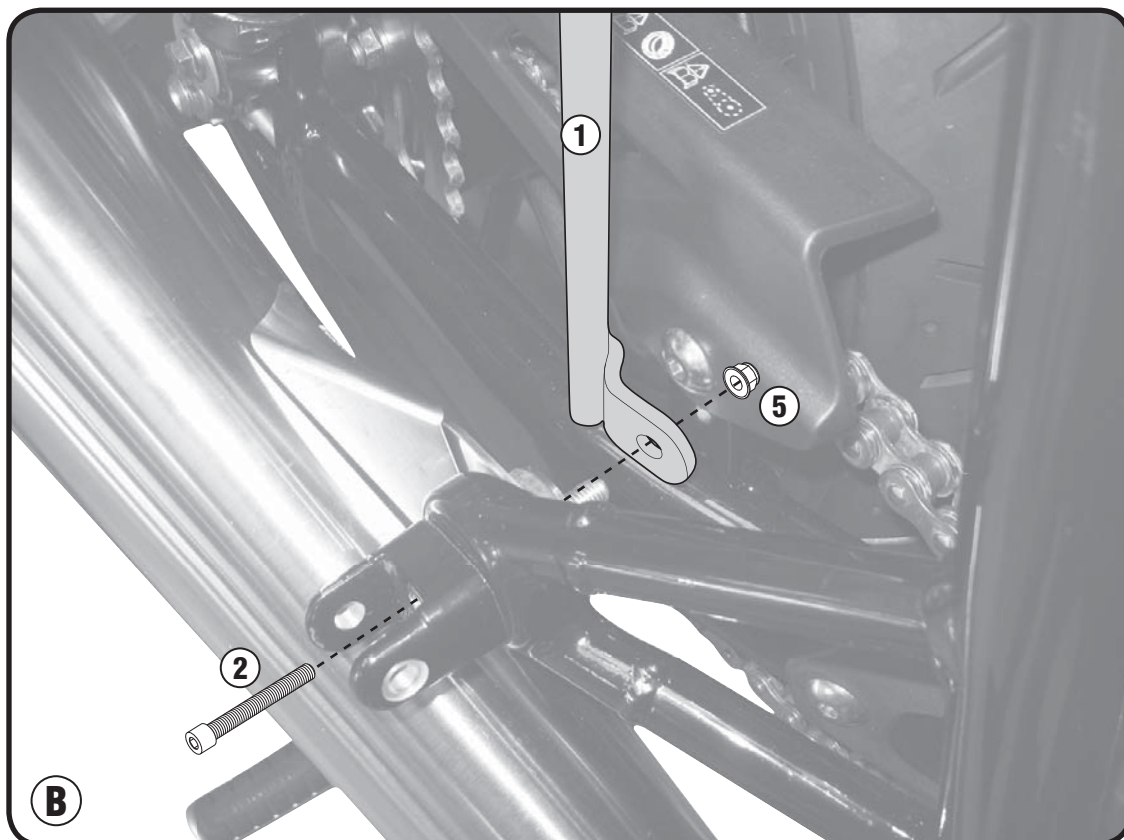

TMT6407 - TMT6407

PORTAPACCO SPECIFICO - SPECIFIC HOLDER - PORTE-PAQUET SPÉCIFIQUE - SPEZIFISCHER TRÄGER - PORTA-EQUIPAJE ESPECÍFICO - TRANSPORTADOR ESPECÍFICO

TRIUMPH STREET TWIN 900 (2016)

ISTRUZIONI DI MONTAGGIO - MOUNTING INSTRUCTIONS
INSTRUCTIONS DE MONTAGE - BAUANLEITUNG - INSTRUCCIONES
DE MONTAJE