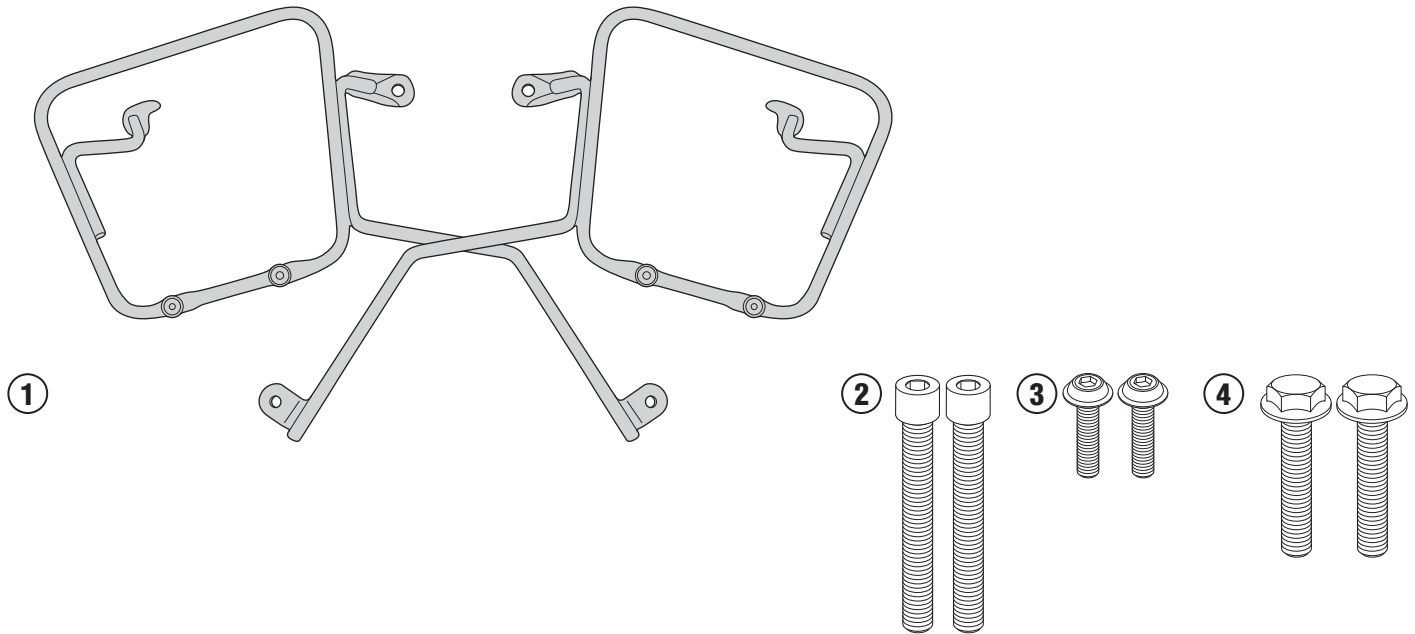

# TMT6407 - TMT6407

PORTAPACCO SPECIFICO - SPECIFIC HOLDER - PORTE-PAQUET SPÉCIFIQUE - SPEZIFISCHER TRÄGER - PORTA-EQUIPAJE ESPECÍFICO - TRANSPORTADOR ESPECÍFICO

## TRIUMPH STREET TWIN 900 (2016)

N°	Descrizione	Caratteristiche	Codice	Quantità
1	Telaio laterale - Side frame - Châssis latéral - Soporte lateral - Seitenrahmen - Suporte lateral	-	TMT6407DXS TMT6407SXS	2 (Dx-Sx)
2	Vite - Screw Vis - Schraube Tornillo - Parafuso	TCEI M8x50	850TCEI	2
3	Vite - Screw Vis - Schraube Tornillo - Parafuso	TBEIFN M6x20	620TBEIFN	2
4	Vite - Screw Vis - Schraube Tornillo - Parafuso	TECF M8x25	825TECF	2
5	Componenti Originali - Original Parts Parties Originales - Original Bauteile Componentes Originales - Componentes Originais	-	-	-

## TRIUMPH STREET TWIN 900 (2016)

ISTRUZIONI DI MONTAGGIO - MOUNTING INSTRUCTIONS  
INSTRUCTIONS DE MONTAGE - BAUANLEITUNG - INSTRUCCIONES  
DE MONTAJE