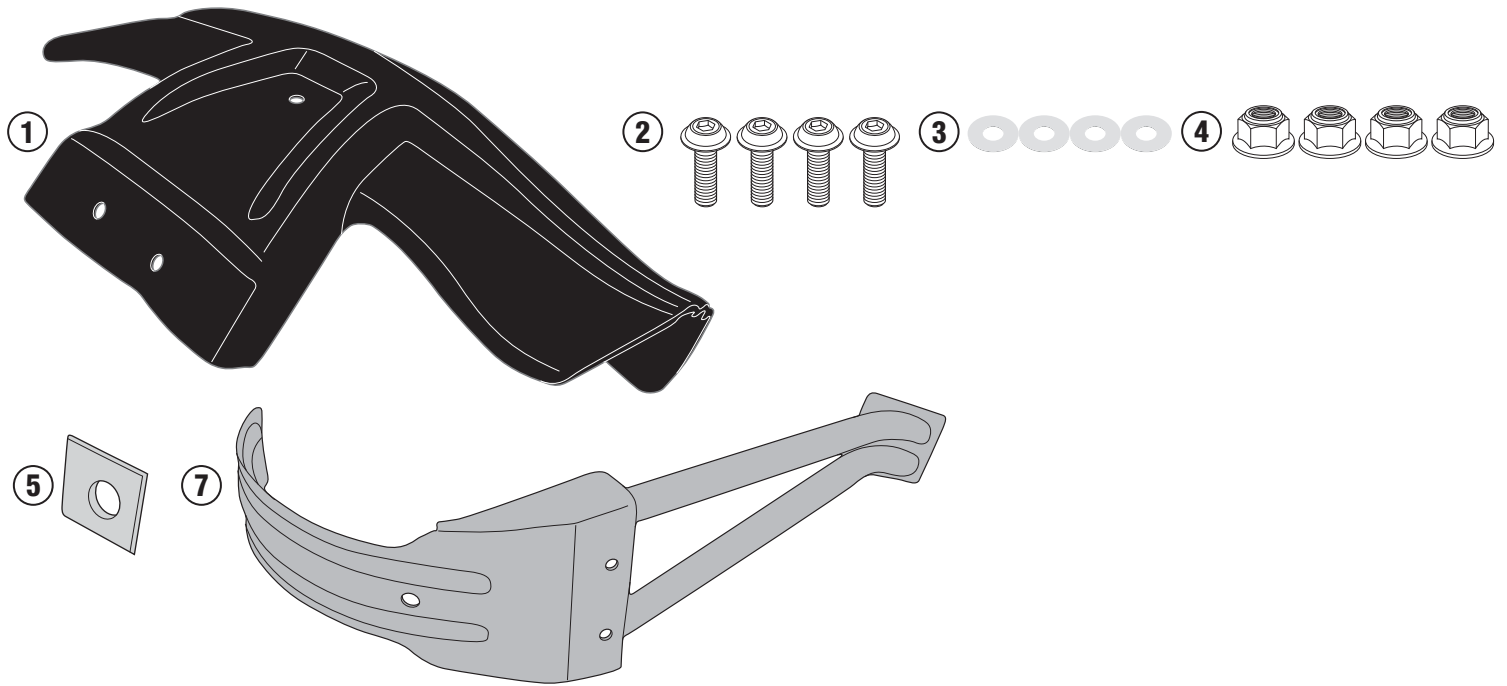

## PARAFANGO - MUDGUARD - PASSAGE DE ROUE - KOTFLÜGEL - GUARDABARROS - PARALAMA

N°	Descrizione	Caratteristiche	Codice	Quantità
1	Parafango - Mudguard - Passage De Roue Kotflügel - Guardabarros - Paralama	-	RM01	1
2	Vite - Screw Vis - Schraube Tornillo - Parafuso	TBEIFN M6x14	614TBEIFN	4
3	Rondella - Washer Rondelle - Scheibe Arandela - Arruela	Rondella in Nylon	Z1979	4
4	Dado - Bolt - Ecrou Mutter - Tuerca - Porca	Dado Autobloccante Flangiato M6	6DADIABFN	4
5	Piastra interna - Inner plate - Plaque interne - Placa interna - Innere Platte - Placa interna	Spessore 1mm INOX304	GL3363	1
6	Componenti Originali - Original Parts Parties Originales - Original Bauteile Componentes Originales - Componentes Originais	-	-	-
7	Supporto - Support - Support Halterung - Soporte - Apoio	-	RM2122KITV	1

# RM2122KIT - RM2122KIT

PARAFANGO - MUDGUARD - PASSAGE DE ROUE - KOTFLÜGEL - GUARDABARROS - PARALAMA

Si raccomanda di fare eseguire il montaggio di questo prodotto ad un meccanico qualificato; dopo il montaggio va verificato il corretto tiraggio della catena secondo il libretto di uso e manutenzione originale della moto.