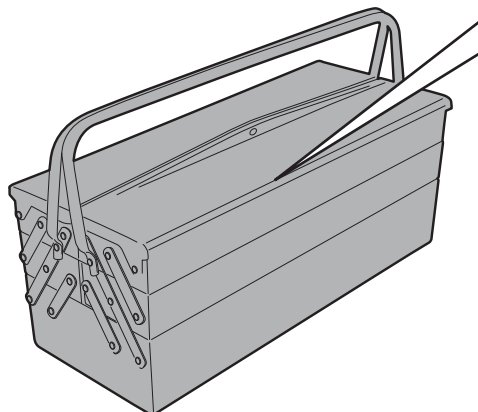

Si raccomanda di fare eseguire il montaggio di questo prodotto ad un meccanico qualificato; dopo il montaggio va verificato il corretto tiraggio della catena secondo il libretto di uso e manutenzione originale della moto.

We recommend having this product fitted by a qualified mechanic. After mounting, the correct tension of the chain must be verified in accordance with the manufacturer's original manual.

Il est recommandé de faire le montage par un mécanicien qualifié. Après montage, contrôler la tension de la chaîne selon le manuel d'utilisation de la moto.

Se recomienda realizar el montaje de este producto por un mecánico cualificado, después del montaje verificar el correcto tiro de la cadena según el manual de uso y mantenimiento original de la moto.

Wir empfehlen, dass die Montage dieses Produktes von einem Fachmechaniker durchgeführt wird. Nach der Montage muss die korrekte Spannung der Kette mit dem Herstellerhandbuch überprüft werden.

Nós recomendamos que este produto seja montado por um mecânico qualificado. Após a montagem, a tensão correta da corrente deve ser verificada de acordo com o manual original de uso e manutenção do fabricante

4mm

10mm