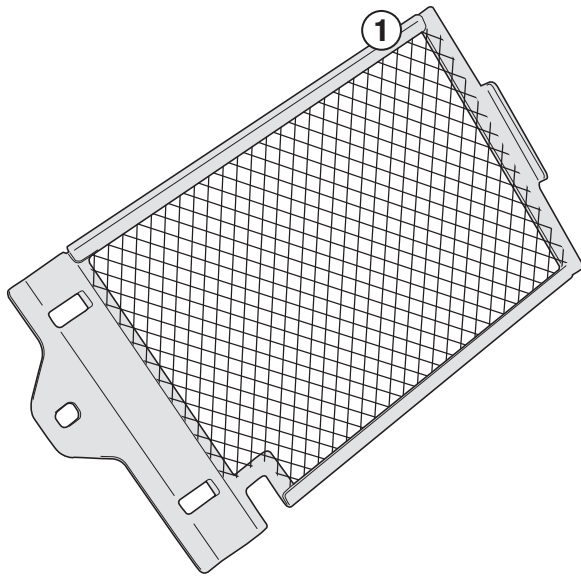

PR5108 - PR5108
PARA RADIATORE SPECIFICO - SPECIFIC RADIATOR GUARD - GRILLE DE RADIATEUR SPÉCIFIQUE
SPEZIFISCHER KÜHLERSCHUTZ - PROTECTOR RADIADOR ESPECIFICO - PROTEÇÃO ESPECÍFICA PARA O RADIADOR
BMW R1200GS (2013-2014) / R1200GS ADVENTURE (2014)

N°	Descrizione	Caratteristiche	Codice	Quantità
1	Supporto - Support - Support Halterung - Soporte - Apoio	-	-	2 (Dx,Sx)
2	Guarnizione - Seal Joint d'étanchéité - Gummiring Junta - Gaxeta	300mm, Sp. 3mm	-	1
3	Protezione Adesiva - Adhesive Protection Protection Adhesive - Schutzkleber Protección Adhesiva - Proteção Adesiva	600mm	Z1812	1
4	Componenti Originali - Original Parts Parties Originales - Original Bauteile Componentes Originales - Componentes Originais	-	-	-

PR5108 - PR5108

PARA RADIATORE SPECIFICO - SPECIFIC RADIATOR GUARD - GRILLE DE RADIATEUR SPÉCIFIQUE

SPEZIFISCHER KÜHLERSCHUTZ - PROTECTOR RADIADOR ESPECIFICO - PROTEÇÃO ESPECÍFICA PARA O RADIADOR

BMW R1200GS (2013-2014) / R1200GS ADVENTURE (2014)