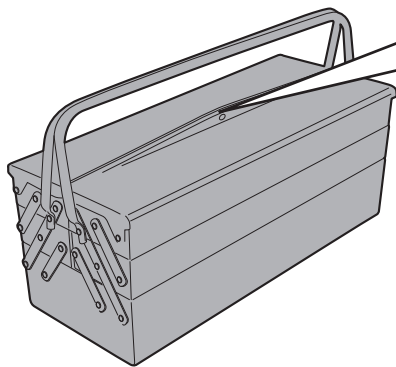

PR5108 - PR5108
PARA RADIATORE SPECIFICO - SPECIFIC RADIATOR GUARD - GRILLE DE RADIATEUR SPÉCIFIQUE
SPEZIFISCHER KÜHLERSCHUTZ - PROTECTOR RADIADOR ESPECIFICO - PROTEÇÃO ESPECÍFICA PARA O RADIADOR
BMW R1200GS (2013-2014) / R1200GS ADVENTURE (2014)

N°	Descrizione	Caratteristiche	Codice	Quantità
1	Supporto - Support - Support Halterung - Soporte - Apoio	-	-	2 (Dx,Sx)
2	Guarnizione - Seal Joint d'étanchéité - Gummiring Junta - Gaxeta	300mm, Sp. 3mm	-	1
3	Protezione Adesiva - Adhesive Protection Protection Adhesive - Schutzkleber Protección Adhesiva - Proteção Adesiva	600mm	Z1812	1
4	Componenti Originali - Original Parts Parties Originales - Original Bauteile Componentes Originales - Componentes Originais	-	-	-

PR5108 - PR5108

PARA RADIATORE SPECIFICO - SPECIFIC RADIATOR GUARD - GRILLE DE RADIATEUR SPÉCIFIQUE

SPEZIFISCHER KÜHLERSCHUTZ - PROTECTOR RADIADOR ESPECIFICO - PROTEÇÃO ESPECÍFICA PARA O RADIADOR

BMW R1200GS (2013-2014) / R1200GS ADVENTURE (2014)