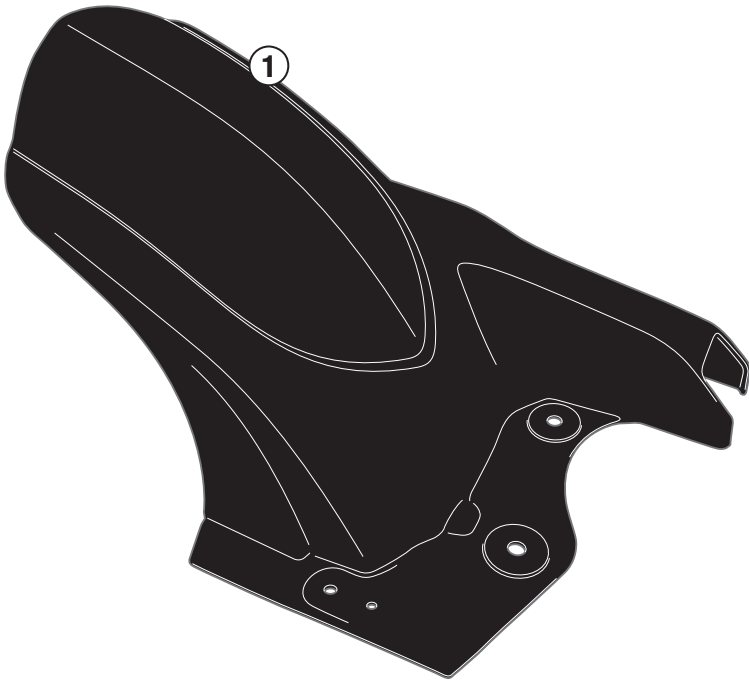

MG3105 - KMG3105

PARAFANGO / COPRICATENA - MUDGUARD / CHAIN-COVER - PASSAGE DE ROUE / PAER-CHAINE

KETTENSCHUTZ - GUARDABARROS / CUBRECADENA - PARALAMA

SUZUKI DL1000 V-STROM (2014)

N°	Descrizione	Caratteristiche	Codice	Quantità
1	Parafango - Mudguard - Passage De Roue Kettenschutz - Guardabarros - Paralama	-	-	1
2	Mousse	100mm Spessore 5mm	Mousse 4	1
3	Componenti Originali - Original Parts Parties Originales - Original Bauteile Componentes Originales - Componentes Originais	-	-	-

MG3105 - KMG3105

PARAFANGO / COPRICATENA - MUDGUARD / CHAIN-COVER - PASSAGE DE ROUE / PAER-CHAINE
KETTENSCHUTZ - GUARDABARROS / CUBRECADENA - PARALAMA

SUZUKI DL1000 V-STROM (2014)

MG3105 - KMG3105

PARAFANGO / COPRICATENA - MUDGUARD / CHAIN-COVER - PASSAGE DE ROUE / PAER-CHAINE
KETTENSCHUTZ - GUARDABARROS / CUBRECADENA - PARALAMA

SUZUKI DL1000 V-STROM (2014)

MG3105 - KMG3105

PARAFANGO / COPRICATENA - MUDGUARD / CHAIN-COVER - PASSAGE DE ROUE / PAER-CHAINE
KETTENSCHUTZ - GUARDABARROS / CUBRECADENA - PARALAMA

SUZUKI DL1000 V-STROM (2014)