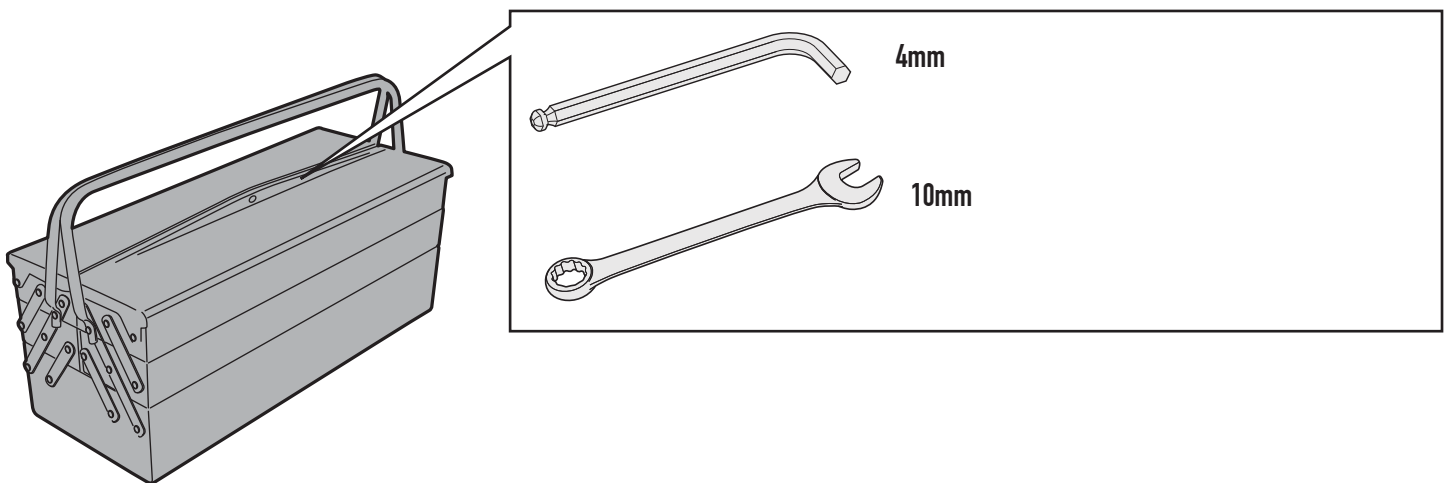

# D5121ST - KD5121ST

ATTACCHI SPECIFICI - SPECIFIC FITTING KIT FOR - KIT DE MONTAGE SPECIFIQUE POUR - SPEZIFISCHER MONTAGEKIT FÜR - ANCLAJE ESPECÍFICO PARA

## BMW C650 SPORT (2016)

N°	Descrizione	Caratteristiche	Codice	Quantità	
1	Vite - Screw Vis - Schraube Tornillo	TCEX M4x30	430TCEX	4	
2	Distanziale - Spacer Entretoise - Distanzstueck Distanciador	M4	V854	4	
3	Rondella - Washer Rondelle - Scheibe Arandela	Ø4	4RONX	4	
4	Rondella - Washer Rondelle - Scheibe Arandela	Teflon	Z2183	4	
5	Componenti originali - Original parts Parties originales - Original bauteile Componentes originales	-	-	-	-