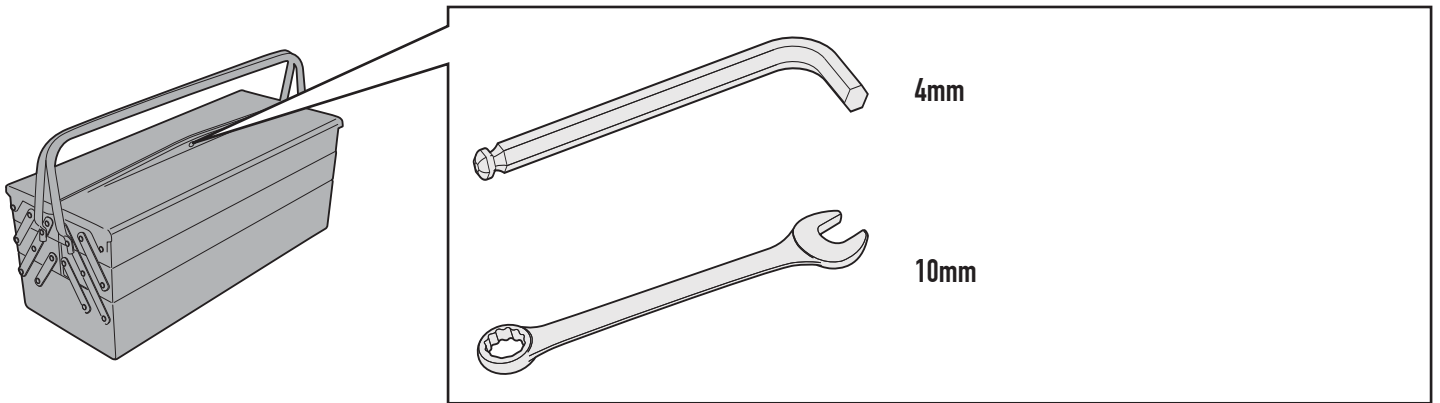

AL6407A - AL6407A

ATTACCHI SPECIFICI PER - SPECIFIC FITTING KIT FOR - KIT DE MONTAGE SPECIFIQUE POUR
SPEZIFISCHER MONTAGEKIT FÜR - ANCLAJE ESPECÍFICO PARA - ANCORADOURO ESPECÍFICO

TRIUMPH STREET TWIN 900 (2016)

N°	Descrizione	Caratteristiche	Codice	Quantità
1	Supporto - Support - Support Halterung - Soporte - Apoio	-	GNB1683DXV GNB1683SXV	2 (Dx,Sx)
2	Particolari Inclusi Nell'100AL/100ALB Components Included In The 100AL/100ALB Pièces Inclues Dans El 100AL/100ALB Bestandteile im 100AL/100ALB enthalten Despieces Incluidos 100AL/100ALB Explodiu incluído da 100AL/100ALB	-	-	-
3	Vite - Screw Vis - Schraube Tornillo - Parafuso	TBEI M6x16	616TBEI	4
4	Vite - Screw Vis - Schraube Tornillo - Parafuso	TBEIFN M6x16	616TBEIFN	4
5	Rondella - Washer Rondelle - Scheibe Arandela - Arruela	-	616RONX	4
6	Dado - Bolt - Ecrou Mutter - Tuerca	Dado Autobloccante Flangiato M6	6DADIABFN	4
7	Rondella - Washer Rondelle - Scheibe Arandela - Arruela	-	6RON	4

AL6407A - AL6407A

ATTACCHI SPECIFICI PER - SPECIFIC FITTING KIT FOR - KIT DE MONTAGE SPECIFIQUE POUR
SPEZIFISCHER MONTAGEKIT FÜR - ANCLAJE ESPECÍFICO PARA - ANCORADOURO ESPECÍFICO

TRIUMPH STREET TWIN 900 (2016)