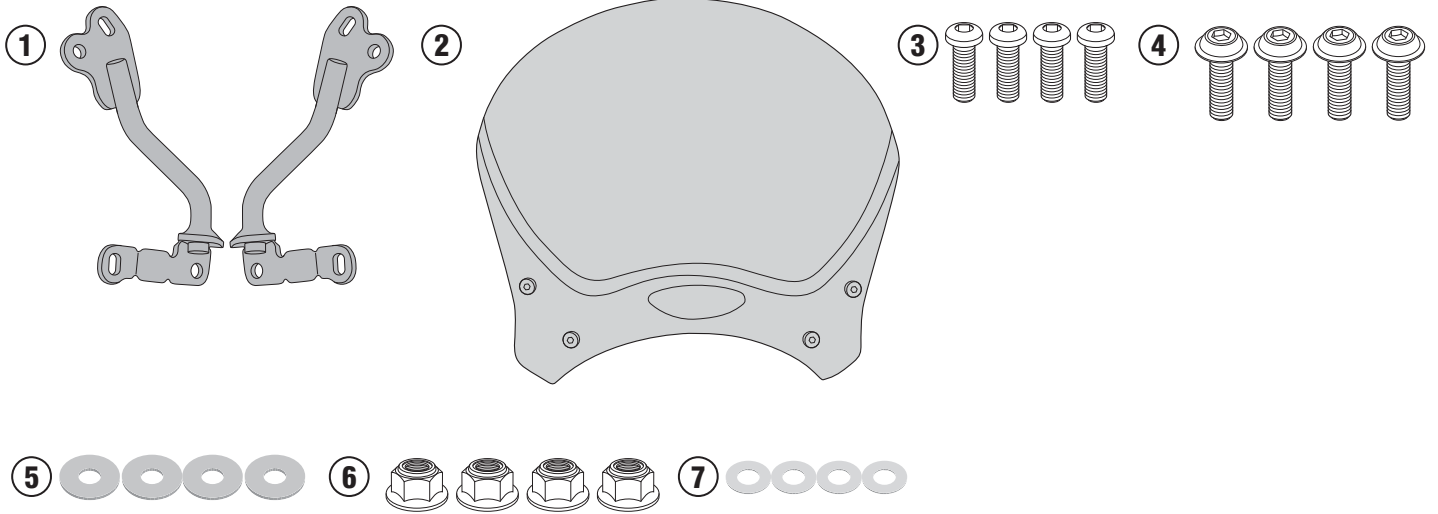

AL6407A - AL6407A

ATTACCHI SPECIFICI PER - SPECIFIC FITTING KIT FOR - KIT DE MONTAGE SPECIFIQUE POUR
SPEZIFISCHER MONTAGEKIT FÜR - ANCLAJE ESPECÍFICO PARA - ANCORADOURO ESPECÍFICO

TRIUMPH STREET TWIN 900 (2016)

N°	Descrizione	Caratteristiche	Codice	Quantità
1	Supporto - Support - Support Halterung - Soporte - Apoio	-	GNB1683DXV GNB1683SXV	2 (Dx,Sx)
2	Particolari Inclusi Nell'100AL/100ALB Components Included In The 100AL/100ALB Pièces Inclues Dans El 100AL/100ALB Bestandteile im 100AL/100ALB enthalten Despieces Incluidos 100AL/100ALB Explodiu incluído da 100AL/100ALB	-	-	-
3	Vite - Screw Vis - Schraube Tornillo - Parafuso	TBEI M6x16	616TBEI	4
4	Vite - Screw Vis - Schraube Tornillo - Parafuso	TBEIFN M6x16	616TBEIFN	4
5	Rondella - Washer Rondelle - Scheibe Arandela - Arruela	-	616RONX	4
6	Dado - Bolt - Ecrou Mutter - Tuerca	Dado Autobloccante Flangiato M6	6DADIABFN	4
7	Rondella - Washer Rondelle - Scheibe Arandela - Arruela	-	6RON	4