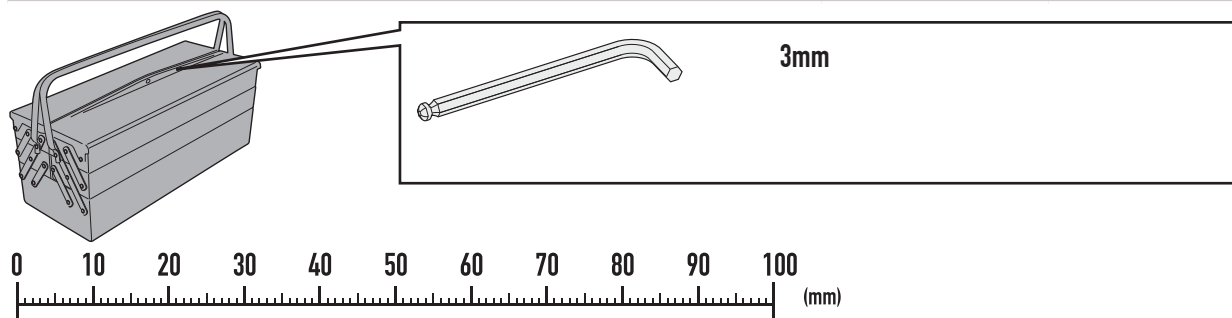

01SKIT

KIT PER SMART BAR/SMART MOUNT - KIT FOR SMART BAR/SMART MOUNT - KIT POUR SMART BAR/SMART MOUNT
KIT FÜR SMART BAR/SMART MOUNT - KIT PARA SMART BAR/SMART MOUNT - KIT PARA SMART BAR/SMART MOUNT

MARCA	MODELLO	850TCEX	855TCEX	860TCEX
APRILIA	SHIVER 750 (2010-2013)	X*		
APRILIA	SHIVER 750GT (2007-2009)	X*		
APRILIA	DORSODURO 750 (2008-2013)	X		
APRILIA	MANA 850 (2008-2013)	X*		
APRILIA	MANA 850GT (2008-2013)	X*		
APRILIA	TUONO V4		X	
APRILIA	DORSODURO 1200	X*		
APRILIA	CAPONORD 1200 (2013)	X*		
BMW	G650GS (11-13)		X	
BMW	F700GS (12-13)		X	
BMW	F800GS / F650GS (08-13)		X	
BMW	F800GS ADVENTURE (13-14)		X	
BMW	F800GT (2013)		X*	
BMW	F800R (09-13)		X	
BMW	R1200GS ADVENTURE (2006-2013)		X(B)	
BMW	R1200GS ADVENTURE (2014)			X
BMW	R1200GS (2004-2012)		X(B)	
BMW	R1200GS (2013-2014)			X
HONDA	CBF600 (2004-2012)		X	
HONDA	CTX700 (2014)		X	
HONDA	VFR 800F (2014)	X(C)		
HONDA	CB1100 (2012-2014)	X(B)		
HONDA	CTX1300 (2014)			X(D)
KTM	DUKE 690 (12-13)		X	
KTM	990 ADVENTURE		X	
KTM	990 SMT (12-13)		X	
KTM	SUPER DUKE 990		X	
KTM	1190 ADVENTURE / 1190 ADVENTURE R (2013)	X		
MOTO GUZZI	STELVIO 1200		X	
TRIUMPH	TIGER SPORT 1050 (2013)		X	
TRIUMPH	TIGER 800/TIGER 800XC ('11-'13)/TIGER 800 XRX ('15)		X(B)	
TRIUMPH	EXPLORER 1200 (12-13)		X(B)	
YAMAHA	MT-09		X(B)	
YAMAHA	XT1200ZE SUPER TENERÉ (2014)		X(C)	

ISTRUZIONI DI MONTAGGIO - MOUNTING INSTRUCTIONS
INSTRUCTIONS DE MONTAGE - BAUANLEITUNG
INSTRUCCIONES DE MONTAJE - INSTRUÇÕES DE MONTAGEM