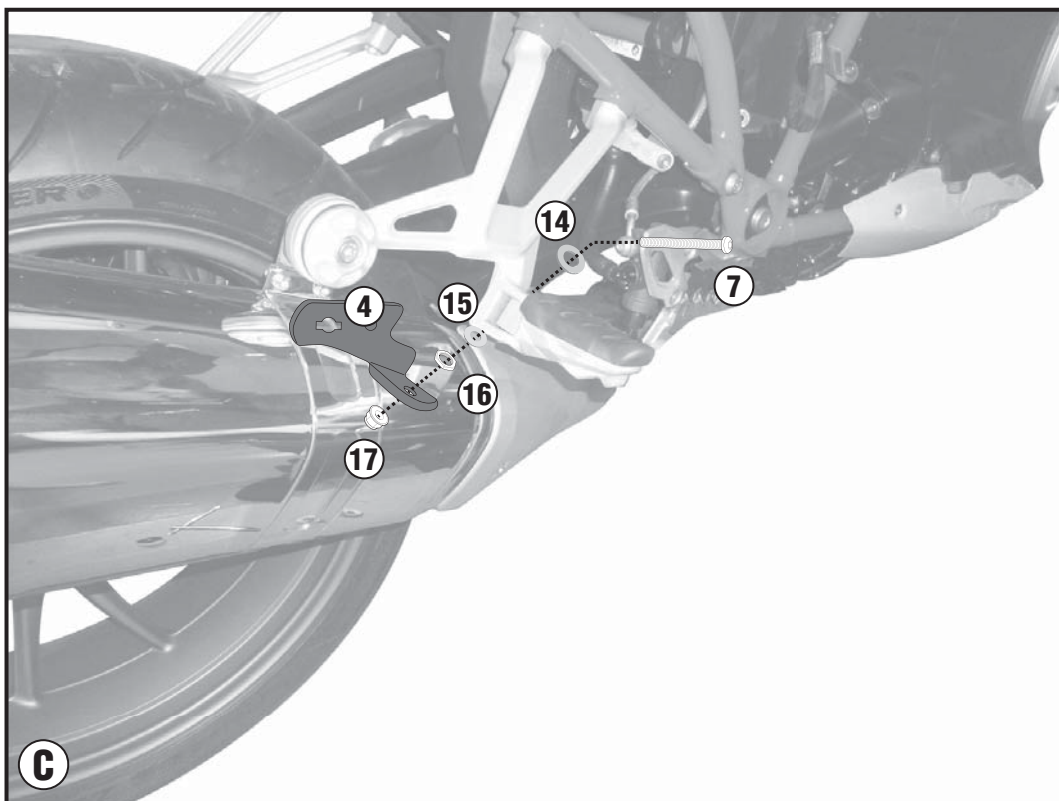

PLXR5117 - KLXR5117

PORTAVALIGIE LATERALE SPECIFICO - SPECIFIC TUBULAR SIDE-CASE HOLDER - PORTE-VALISES LATÉRAUX SPÉCIFIQUE
SPEZIFISCHES STAHLROHR-SEITENTRAEGER - PORTA MALETAS LATERALES ESPECÍFICO - TRONCO LADO ESPECÍFICO

BMW R1200R (2015)