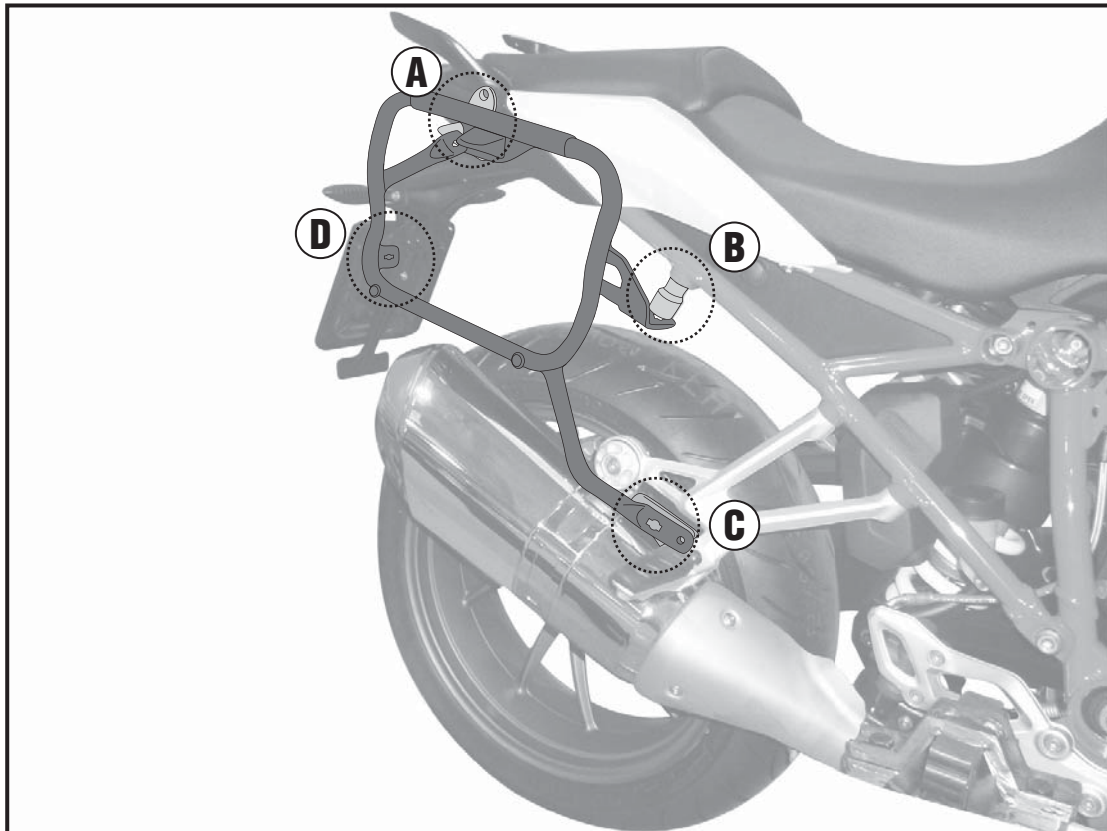

PLXR5117 - KLXR5117

PORTAVALIGIE LATERALE SPECIFICO - SPECIFIC TUBULAR SIDE-CASE HOLDER - PORTE-VALISES LATÉRAUX SPÉCIFIQUE
SPEZIFISCHES STAHLROHR-SEITENTRAEGER - PORTA MALETAS LATERALES ESPECÍFICO - TRONCO LADO ESPECÍFICO

BMW R1200R (2015)