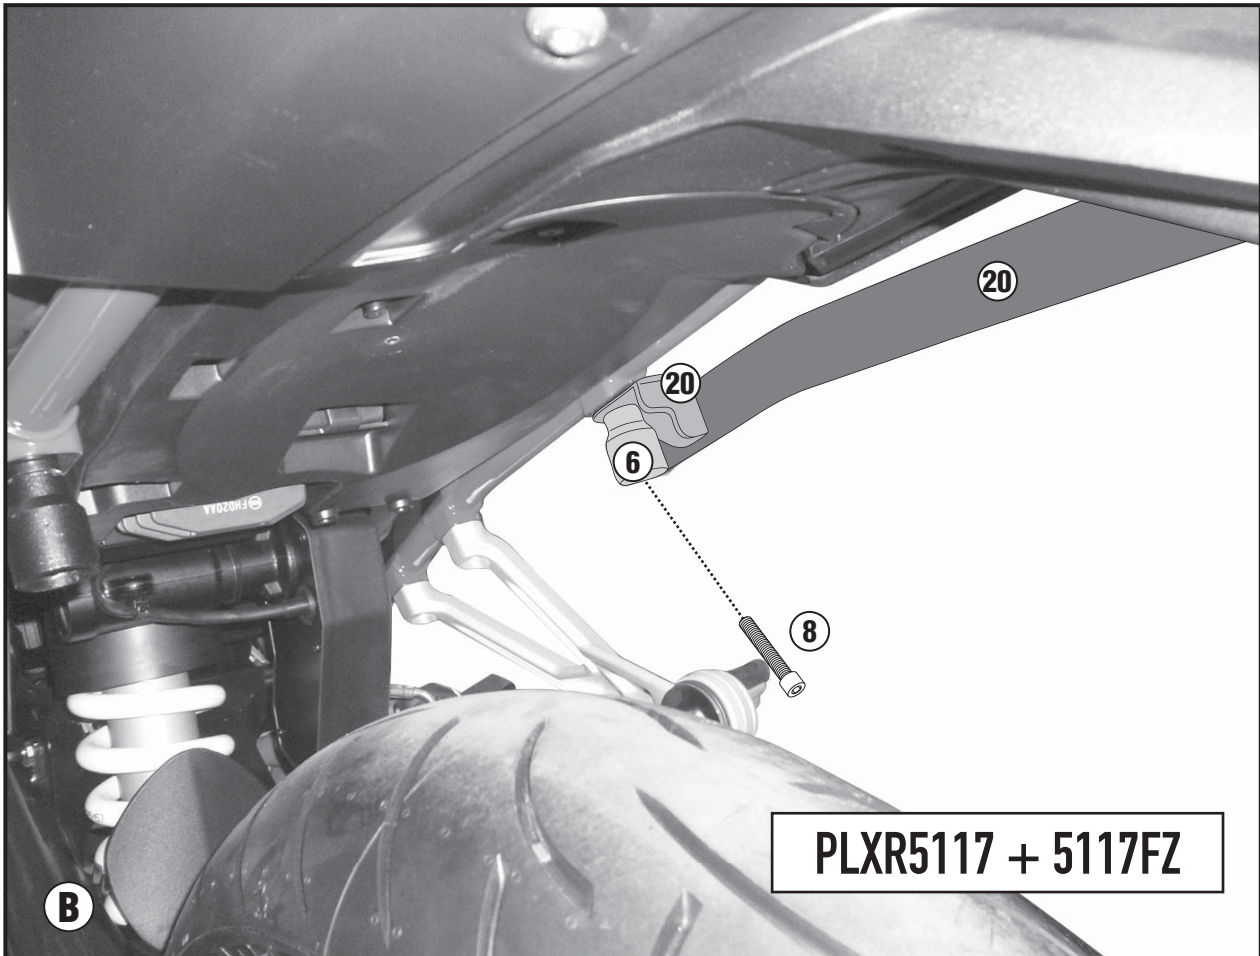

PLXR5117 - KLXR5117

PORTAVALIGIE LATERALE SPECIFICO - SPECIFIC TUBULAR SIDE-CASE HOLDER - PORTE-VALISES LATÉRAUX SPÉCIFIQUE
SPEZIFISCHES STAHLROHR-SEITENTRAEGER - PORTA MALETAS LATERALES ESPECÍFICO - TRONCO LADO ESPECÍFICO

BMW R1200R (2015)