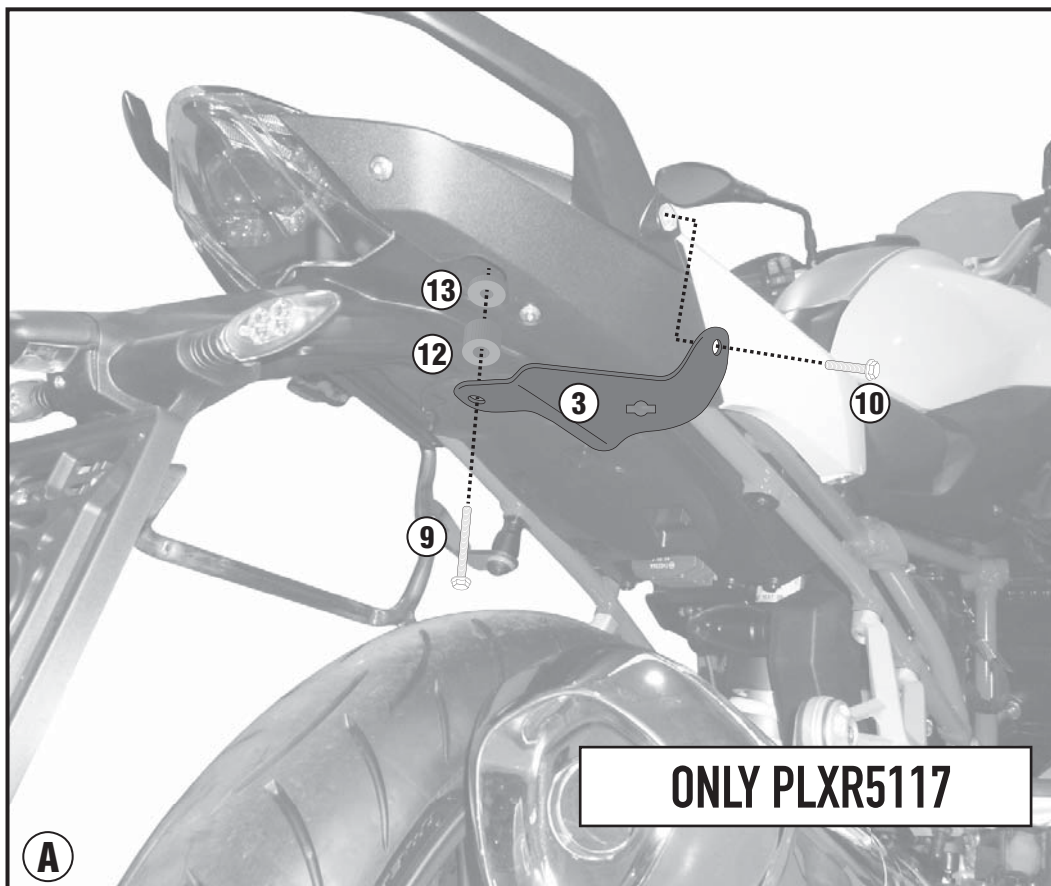

PLXR5117 - KLXR5117

PORTAVALIGIE LATERALE SPECIFICO - SPECIFIC TUBULAR SIDE-CASE HOLDER - PORTE-VALISES LATÉRAUX SPÉCIFIQUE
SPEZIFISCHES STAHLROHR-SEITENTRAEGER - PORTA MALETAS LATERALES ESPECÍFICO - TRONCO LADO ESPECÍFICO

BMW R1200R (2015)