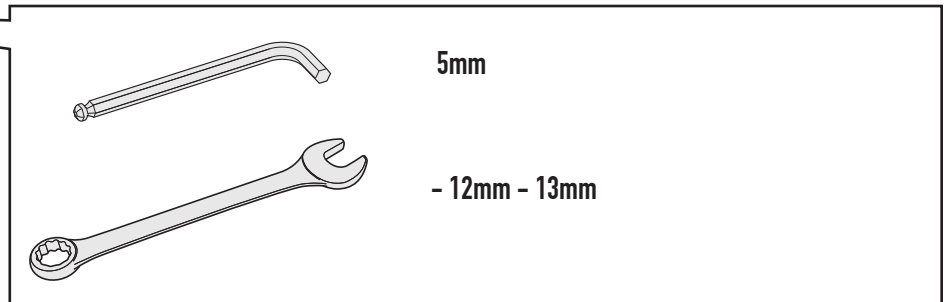

PLXR5117 - KLXR5117

PORTAVALIGIE LATERALE SPECIFICO - SPECIFIC TUBULAR SIDE-CASE HOLDER - PORTE-VALISES LATÉRAUX SPÉCIFIQUE
SPEZIFISCHES STAHLROHR-SEITENTRAEGER - PORTA MALETAS LATERALES ESPECÍFICO - TRONCO LADO ESPECÍFICO

BMW R1200R (2015)

N°	Descrizione	Caratteristiche	Codice	Quantità
15	Rondella - Washer Rondelle - Scheibe Arandela - Arruela	Ø8	8RON	2
16	Dado - Bolt - Ecrou Mutter - Tuerca - Porca	-	V423	2
17	Dado - Bolt - Ecrou Mutter - Tuerca - Porca	Auto bloccante flangiato M8	8DADIAFLN	2
18	Protezione Paracalore-Heat Protection-Protection Termique-Hitzeshutz-Proteccion Del Calor	-	Z2089	1
19	Chiave Per Viti A Testa Speciale Special Key - Cle Speciale Spezialschlüssel Zur Demontage Des Trägers Llave Para Tornillos Con Cabeza Especial	-	PLXRC	1
20	Particolari Inclusi Nel Kit Viteria Del 5117FZ Components Included In The Fitting Kit Of The 5117FZ Pièces Incluses Dans Le Kit De Vis De 5117FZ Die Einzelnen Teile Sind Bei Montagekit Der 5117FZ	-	-	-

PLXR5117 - KLXR5117

PORTAVALIGIE LATERALE SPECIFICO - SPECIFIC TUBULAR SIDE-CASE HOLDER - PORTE-VALISES LATÉRAUX SPÉCIFIQUE
SPEZIFISCHES STAHLROHR-SEITENTRAEGER - PORTA MALETAS LATERALES ESPECÍFICO - TRONCO LADO ESPECÍFICO

BMW R1200R (2015)