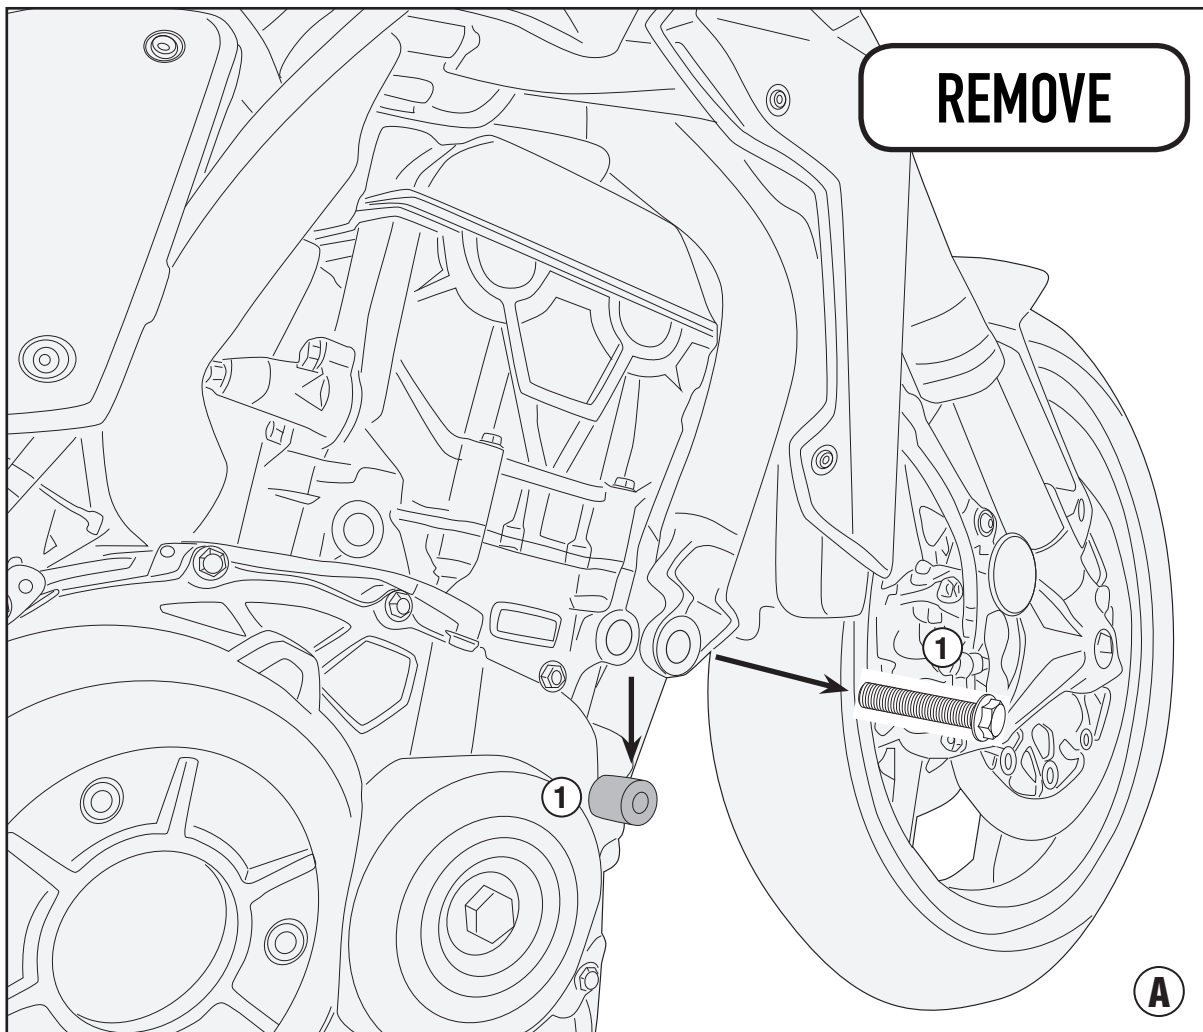

# SLD01\_CB1000R

MONTAGGIO PER SLD01 - FITTING FOR SLD01 - MONTAGE POUR SLD01  
MONTAGE FÜR SLD01 - MONTAJE PARA SLD01 - MONTAGEM PARA SLD01

## HONDA CB1000R (2018/2019)

N°	Descrizione	Caratteristiche	Codice	Quantità
1	Componenti Originali - Original Parts Parties Originales - Original Bauteile Componentes Originales - Componentes Originais	-	-	-
2	Particolari Inclusi nel SLD01 Components Included In The SLD01 Pièces Incluses Dans SLD01 Die Einzelnen Teile Sind Bei SLD01 Despieces Incluidos SLD01 Componentes incluidos na SLD01	-	-	-

### LEFT SIDE / RIGHT SIDE