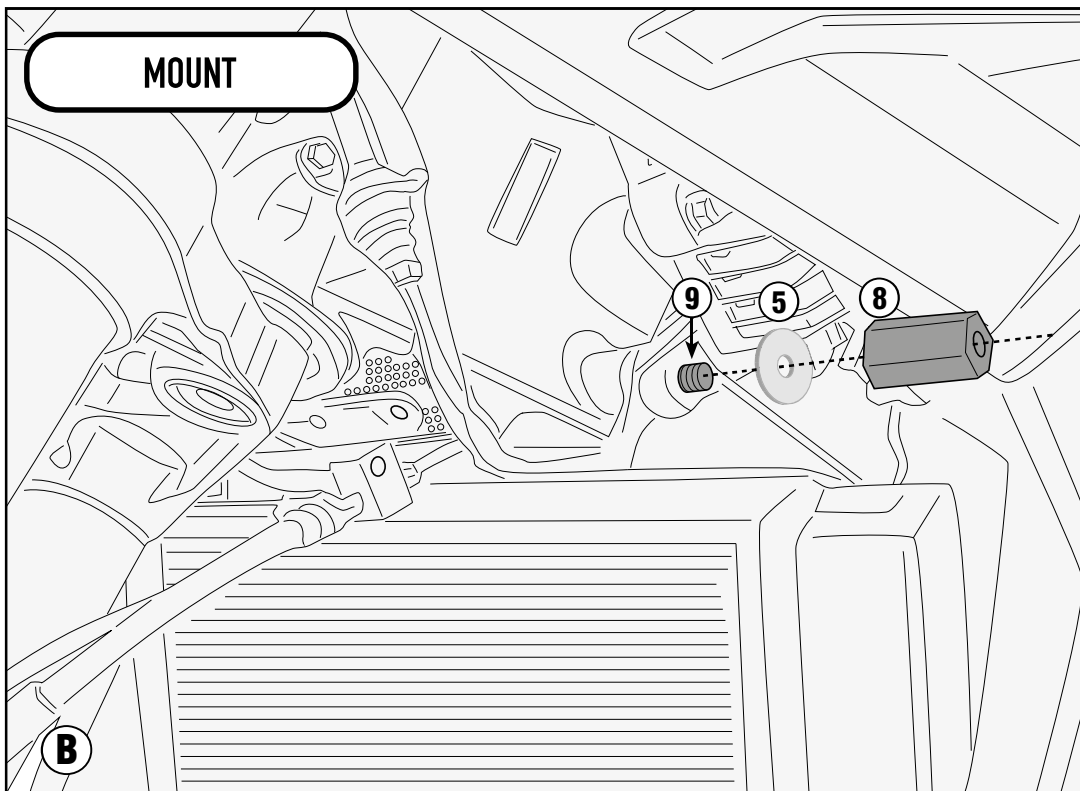

LS3117 - LS3117K

SUPPORTO PORTAFARETTI - FITTING KIT FOR SPOTLIGHTS - KIT D'ATTACHE POUR LES PROJECTEURS - SPEZIFISCHES MONTAGEKIT FÜR SCHEINWERFER - KIT ANCLAJES PARA PROYECTORES - KIT DE ÂNCORAS PARA PROJETORES

SUZUKI V-STROM 1050 (2020)

LEFT SIDE