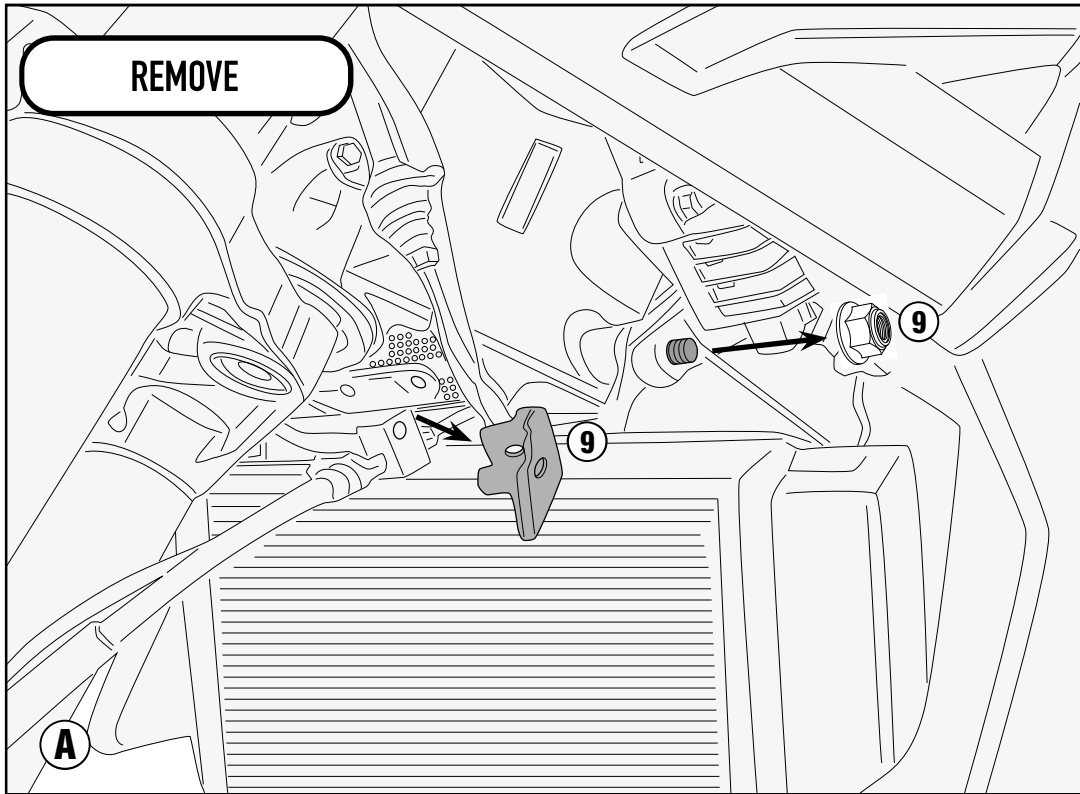

LS3117 - LS3117K

SUPPORTO PORTAFARETTI - FITTING KIT FOR SPOTLIGHTS - KIT D'ATTACHE POUR LES PROJECTEURS - SPEZIFISCHES MONTAGEKIT FÜR SCHEINWERFER - KIT ANCLAJES PARA PROYECTORES - KIT DE ÂNCORAS PARA PROJETORES

SUZUKI V-STROM 1050 (2020)

LEFT SIDE