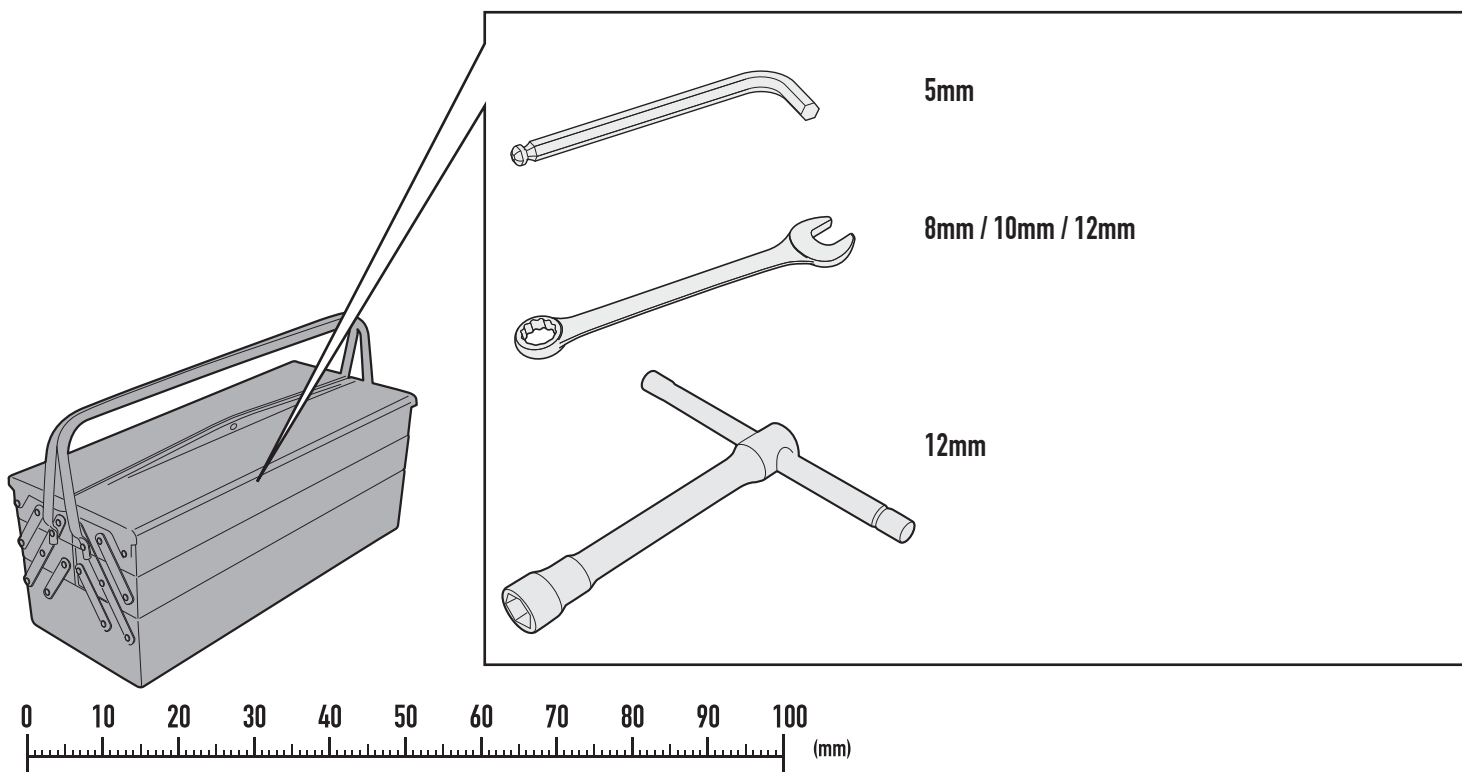

LS1171 - LS1171K

SUPPORTO PORTAFARETTI - FITTING KIT FOR SPOTLIGHTS - KIT D'ATTACHE POUR LES PROJECTEURS - SPEZIFISCHES MONTAGEKIT FÜR SCHEINWERFER - KIT ANCLAJES PARA PROYECTORES - KIT DE ÂNCORAS PARA PROJETORES

HONDA CB 500 X (2019)

N°	Descrizione	Caratteristiche	Codice	Quantità
1	Supporto Interno - Inner support Support interne - Soporte Interno Innere Unterstützung - Suporte Interno	-	GL4152V	2
2	Supporto - Support - Support Halterung - Soporte - Apoio	WITH WELDED NUT	GNB2257V	1
3	Supporto - Support - Support Halterung - Soporte - Apoio	WITHOUT WELDED NUT	GNB2258V	1
4	Vite - Screw Vis - Schraube Tornillo - Parafuso	TECF M8x50	850TECF	1
5	Vite - Screw Vis - Schraube Tornillo - Parafuso	TBEI M8x45	845TBEI	1
6	Vite - Screw Vis - Schraube Tornillo - Parafuso	TECF M6x45	645TECF	1
7	Rondella spaccata - Split washer Scheibe - Rondelle fendue Arandela seccionada - Arruela Dentada	Ø8	Z1060	2
8	Rondella - Washer Rondelle - Scheibe Arandela - Arruela	Ø6	6RON	1
9	Distanziale - Spacer Entretoise - Distanzstueck Distanciador - Espaçador	Ø20x26 Foro 8,5mm	C20L26F8,5T	1
10	Distanziale - Spacer Entretoise - Distanzstueck Distanciador - Espaçador	Ø14x18 Foro 6,5mm	C14L18F6,5T	1
11	Dado - Bolt - Erou Mutter - Tuerca - Porca	Dado Autobloccante Flangiato Alto M6	6DADIAFLN	1
12	Tappo - Cap Fiche - Stecker Enchufe - Capa	-	25TAPBA	2
13	Tappo - Cap Fiche - Stecker Enchufe - Capa	-	10COP	1
14	Componenti Originali - Original Parts Parties Originales - Original Bauteile Componentes Originales - Componentes Originais	-	-	-

LS1171 - LS1171K

SUPPORTO PORTAFARETTI - FITTING KIT FOR SPOTLIGHTS - KIT D'ATTACHE POUR LES PROJECTEURS - SPEZIFISCHES MONTAGEKIT FÜR SCHEINWERFER - KIT ANCLAJES PARA PROYECTORES - KIT DE ÂNCORAS PARA PROJETO

HONDA CB 500 X (2019)