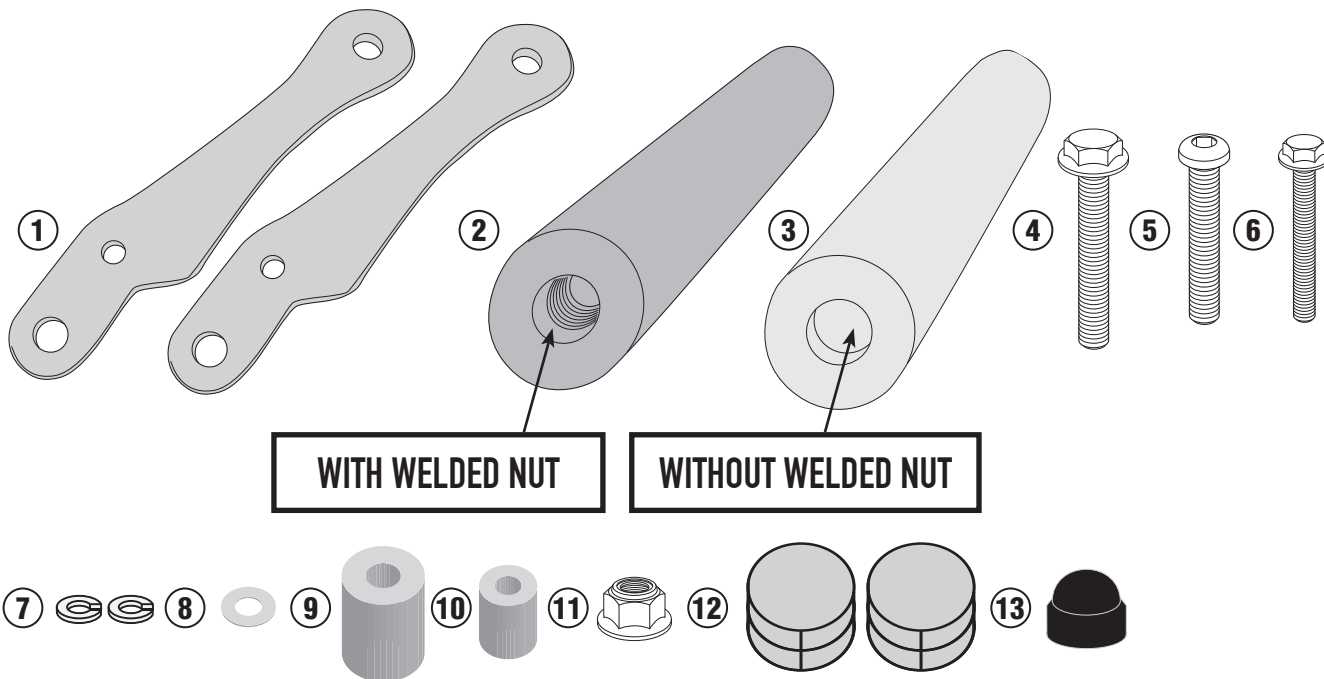

LS1171 - LS1171K

SUPPORTO PORTAFARETTI - FITTING KIT FOR SPOTLIGHTS - KIT D'ATTACHE POUR LES PROJECTEURS - SPEZIFISCHES MONTAGEKIT FÜR SCHEINWERFER - KIT ANCLAJES PARA PROYECTORES - KIT DE ÂNCORAS PARA PROJETORES

HONDA CB 500 X (2019)

N°	Descrizione	Caratteristiche	Codice	Quantità
1	Supporto Interno - Inner support Support interne - Soporte Interno Innere Unterstützung - Suporte Interno	-	GL4152V	2
2	Supporto - Support - Support Halterung - Soporte - Apoio	WITH WELDED NUT	GNB2257V	1
3	Supporto - Support - Support Halterung - Soporte - Apoio	WITHOUT WELDED NUT	GNB2258V	1
4	Vite - Screw Vis - Schraube Tornillo - Parafuso	TECF M8x50	850TECF	1
5	Vite - Screw Vis - Schraube Tornillo - Parafuso	TBEI M8x45	845TBEI	1
6	Vite - Screw Vis - Schraube Tornillo - Parafuso	TECF M6x45	645TECF	1
7	Rondella spaccata - Split washer Scheibe - Rondelle fendue Arandela seccionada - Arruela Dentada	Ø8	Z1060	2
8	Rondella - Washer Rondelle - Scheibe Arandela - Arruela	Ø6	6RON	1
9	Distanziale - Spacer Entretoise - Distanzstueck Distanciador - Espaçador	Ø20x26 Foro 8,5mm	C20L26F8,5T	1
10	Distanziale - Spacer Entretoise - Distanzstueck Distanciador - Espaçador	Ø14x18 Foro 6,5mm	C14L18F6,5T	1
11	Dado - Bolt - Erou Mutter - Tuerca - Porca	Dado Autobloccante Flangiato Alto M6	6DADIAFLN	1
12	Tappo - Cap Fiche - Stecker Enchufe - Capa	-	25TAPBA	2
13	Tappo - Cap Fiche - Stecker Enchufe - Capa	-	10COP	1
14	Componenti Originali - Original Parts Parties Originales - Original Bauteile Componentes Originales - Componentes Originais	-	-	-

LS1171 - LS1171K

SUPPORTO PORTAFARETTI - FITTING KIT FOR SPOTLIGHTS - KIT D'ATTACHE POUR LES PROJECTEURS - SPEZIFISCHES MONTAGEKIT FÜR SCHEINWERFER - KIT ANCLAJES PARA PROYECTORES - KIT DE ÂNCORAS PARA PROJETO

HONDA CB 500 X (2019)