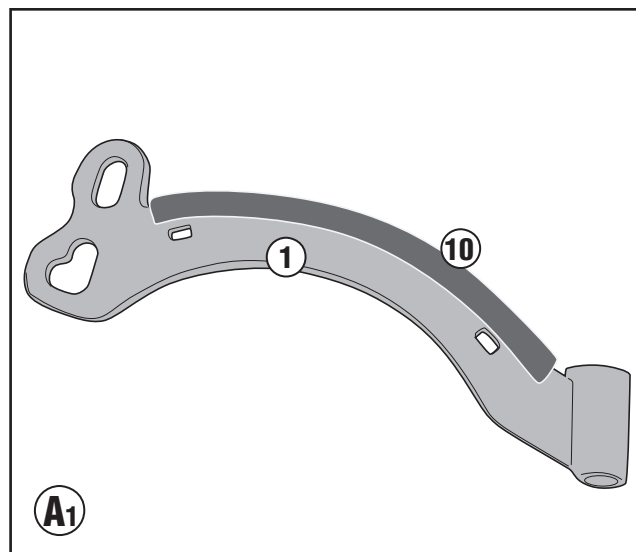

AL8204A - AL8204AK

ATTACCHI SPECIFICI PER - SPECIFIC FITTING KIT FOR - KIT DE MONTAGE SPECIFIQUE POUR
SPEZIFISCHER MONTAGEKIT FÜR - ANCLAJE ESPECÍFICO PARA - ANCORADOURO ESPECÍFICO

MOTO GUZZI V7 III STONE NIGHT PACK (2019)