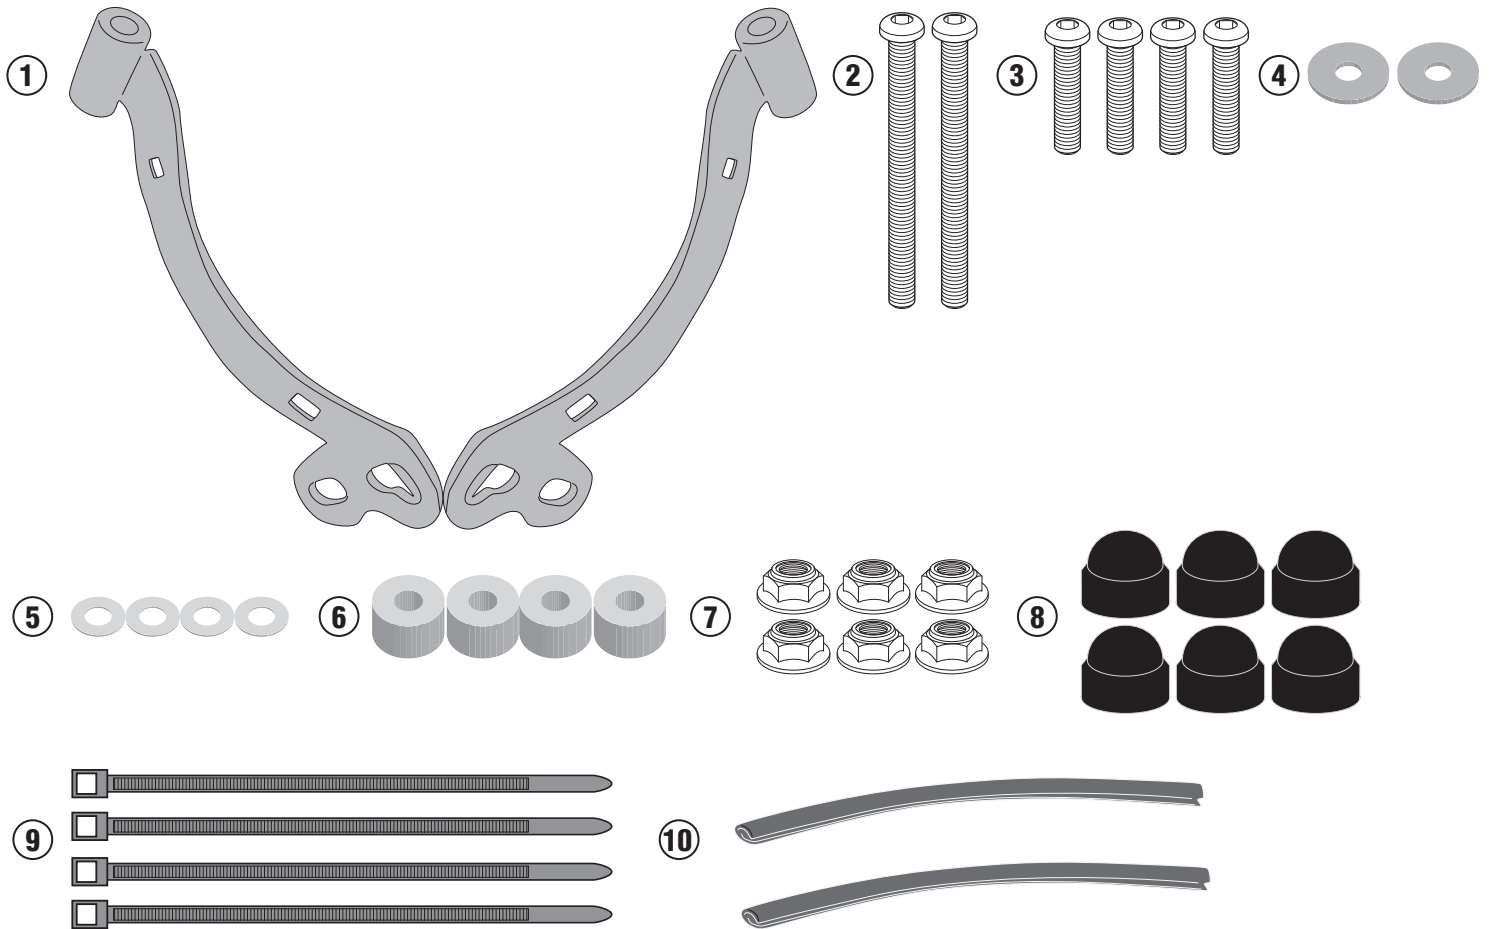

AL8204A - AL8204AK

ATTACCHI SPECIFICI PER - SPECIFIC FITTING KIT FOR - KIT DE MONTAGE SPECIFIQUE POUR
SPEZIFISCHER MONTAGEKIT FÜR - ANCLAJE ESPECÍFICO PARA - ANCORADOURO ESPECÍFICO

MOTO GUZZI V7 III STONE NIGHT PACK (2019)

N°	Descrizione/Description	Caratteristiche/Features	Codice/Code	Quantità/Quantity
1	Supporto - Support - Support Halteung - Soporte - Apoio	-	GL4272DXV GL4272SXV	2 (Right; Left)
2	Vite - Screw Vis - Schraube Tornillo - Parafuso	TBEI M6x60	660TBEI	2
3	Vite - Screw Vis - Schraube Tornillo - Parafuso	TBEIX M6x25	625TBEIX	4
4	Rondella - Washer Rondelle - Scheibe Arandela - Arruela	Foro Ø6mm / Esterno Ø18mm Sp.1,5mm	618RON	2
5	Rondella Inox - Stainless Steel Washer Rondelle Inox - Rostfreie Unterlegscheibe Aus Stahl Arandela Inox - Arruela Lisa De Aço Inox	Foro Ø6mm	6RONX	4
6	Distanziale - Spacer Entretoise - Distanzstueck Distanciador - Espaçador	Ø16x10 Foro 6,5mm	C16L10F6,5T	4
7	Dado - Bolt - Ecrou Mutter - Tuerca	Dado Autobloccante Flangiato Ribassato M6	6DADIABFN	6
8	Tappo - Cap Chapeau - Kappe Tapa - Boné	-	10COP	6
9	Fascetta - Clamp Pince - Klemme Abrazadera - Braçadeira	-	Z2413	4
10	Gomma Protettiva - Protective Rubber Pads Gomme De Protection - Schutzgummi Goma Protectora - Borracha protetora	Lungh / Lenght 100mm	Z2296	2
11	Componenti Originali - Original Parts Parties Originales - Original Bauteile Componentes Originales - Componentes Originais	-	-	-
12	Schermo Specifico - Specific Screen Écran Spécifique - Spezifischen Bildschirm Pantalla Especifica - Tela Especifica	-	100AL/100ALB/140A/140S	-