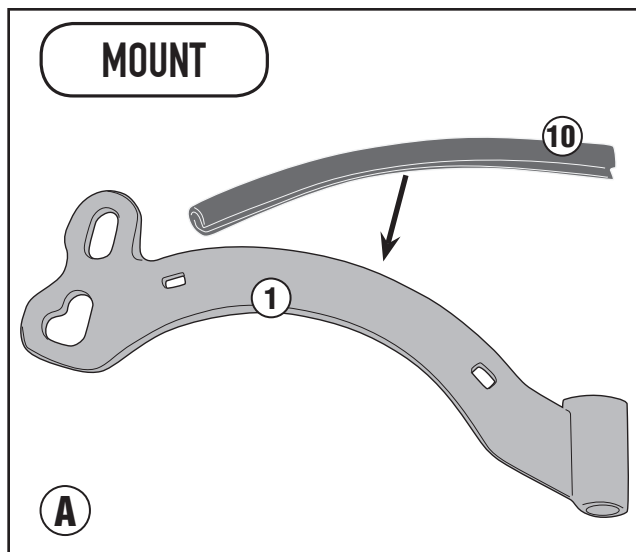

AL8204A - AL8204AK

ATTACCHI SPECIFICI PER - SPECIFIC FITTING KIT FOR - KIT DE MONTAGE SPECIFIQUE POUR
SPEZIFISCHER MONTAGEKIT FÜR - ANCLAJE ESPECÍFICO PARA - ANCORADOURO ESPECÍFICO

MOTO GUZZI V7 III STONE NIGHT PACK (2019)