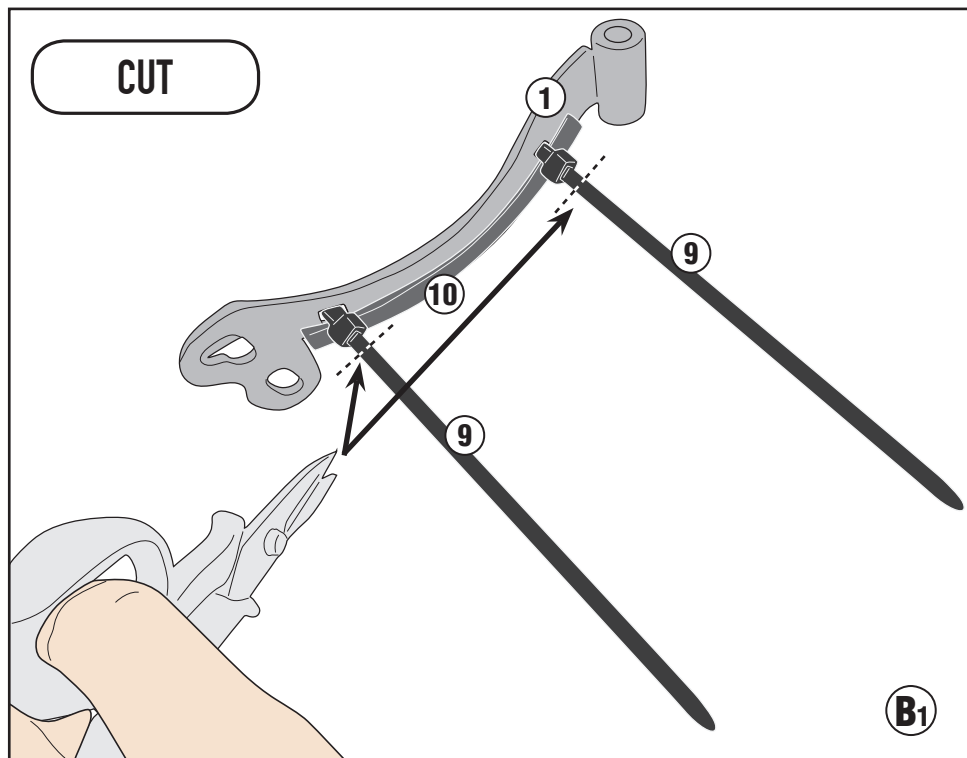

AL8204A - AL8204AK

ATTACCHI SPECIFICI PER - SPECIFIC FITTING KIT FOR - KIT DE MONTAGE SPECIFIQUE POUR
SPEZIFISCHER MONTAGEKIT FÜR - ANCLAJE ESPECÍFICO PARA - ANCORADOURO ESPECÍFICO

MOTO GUZZI V7 III STONE NIGHT PACK (2019)