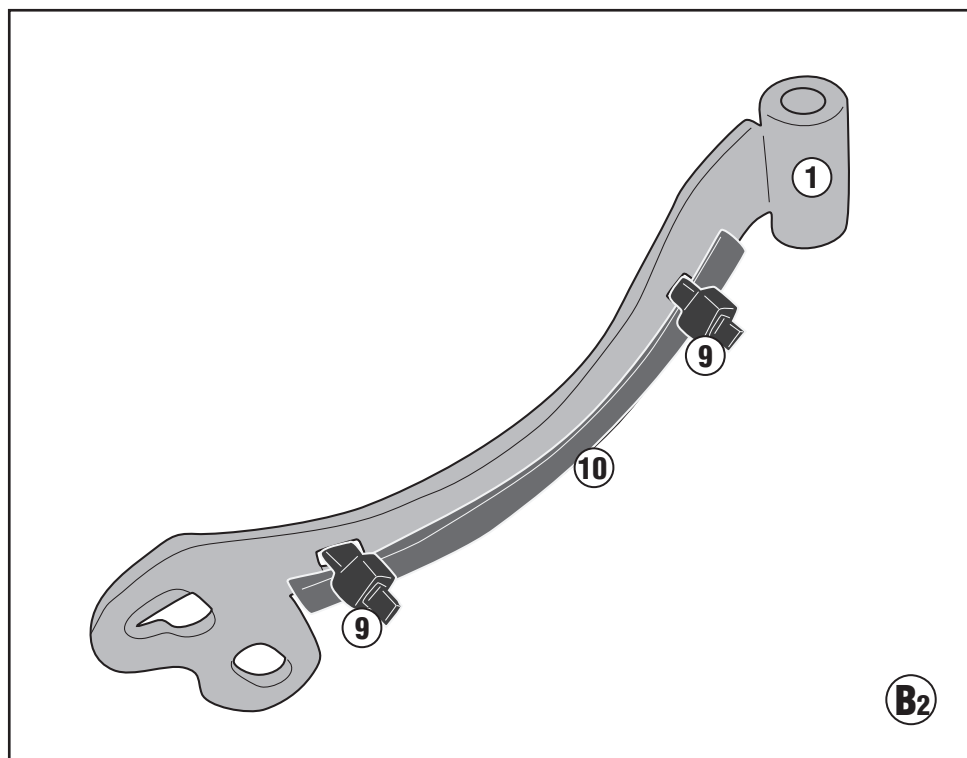

AL8204A - AL8204AK

ATTACCHI SPECIFICI PER - SPECIFIC FITTING KIT FOR - KIT DE MONTAGE SPECIFIQUE POUR
SPEZIFISCHER MONTAGEKIT FÜR - ANCLAJE ESPECÍFICO PARA - ANCORADOURO ESPECÍFICO

MOTO GUZZI V7 III STONE NIGHT PACK (2019)