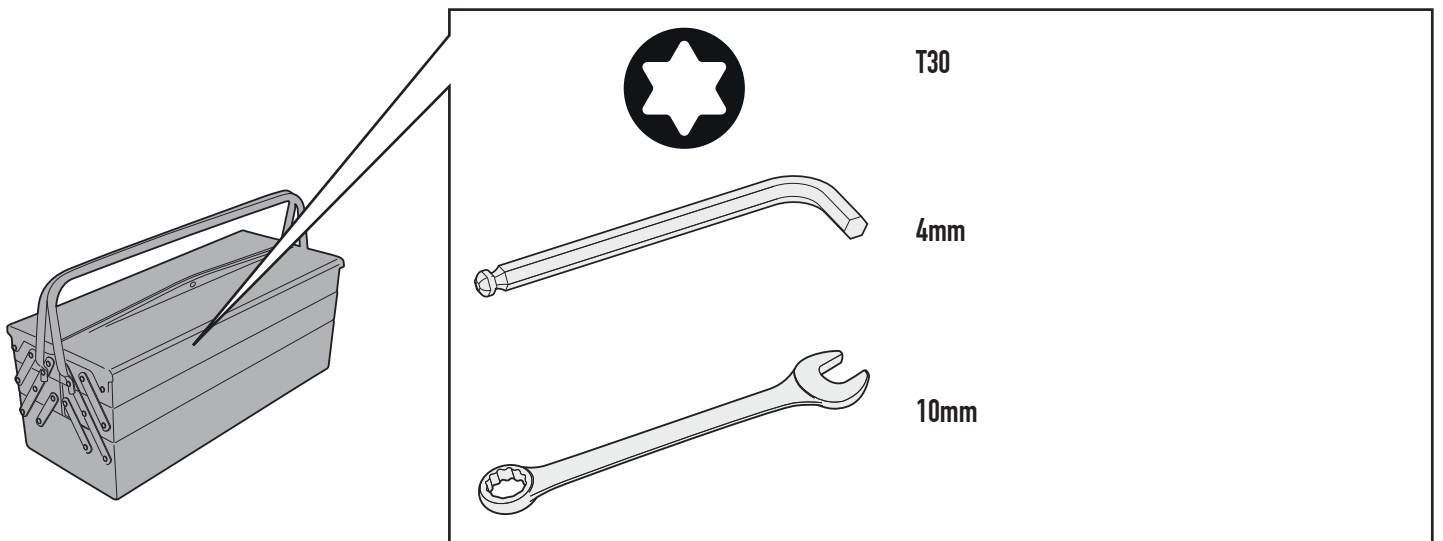

AL8204A - AL8204AK

ATTACCHI SPECIFICI PER - SPECIFIC FITTING KIT FOR - KIT DE MONTAGE SPECIFIQUE POUR SPEZIFISCHER MONTAGEKIT FÜR - ANCLAJE ESPECÍFICO PARA - ANCORADOURO ESPECÍFICO MOTO GUZZI V7 III STONE NIGHT PACK (2019)

N°	Descrizione/Description	Caratteristiche/Features	Codice/Code	Quantità/Quantity
1	Supporto - Support - Support Halteung - Soporte - Apoio	-	GL4272DXV GL4272SXV	2 (Right; Left)
2	Vite - Screw Vis - Schraube Tornillo - Parafuso	TBEI M6x60	660TBEI	2
3	Vite - Screw Vis - Schraube Tornillo - Parafuso	TBEIX M6x25	625TBEIX	4
4	Rondella - Washer Rondelle - Scheibe Arandela - Arruela	Foro Ø6mm / Esterno Ø18mm Sp.1,5mm	618RON	2
5	Rondella Inox - Stainless Steel Washer Rondelle Inox - Rostfreie Unterlegscheibe Aus Stahl Arandela Inox - Arruela Lisa De Aço Inox	Foro Ø6mm	6RONX	4
6	Distanziale - Spacer Entretoise - Distanzstueck Distanciador - Espaçador	Ø16x10 Foro 6,5mm	C16L10F6,5T	4
7	Dado - Bolt - Ecrou Mutter - Tuerca	Dado Autobloccante Flangiato Ribassato M6	6DADIABFN	6
8	Tappo - Cap Chapeau - Kappe Tapa - Boné	-	10COP	6
9	Fascetta - Clamp Pince - Klemme Abrazadera - Braçadeira	-	Z2413	4
10	Gomma Protettiva - Protective Rubber Pads Gomme De Protection - Schutzgummi Goma Protectora - Borracha protetora	Lungh / Lenght 100mm	Z2296	2
11	Componenti Originali - Original Parts Parties Originales - Original Bauteile Componentes Originales - Componentes Originais	-	-	-
12	Schermo Specifico - Specific Screen Écran Spécifique - Spezifischen Bildschirm Pantalla Especifica - Tela Especifica	-	100AL/100ALB/140A/140S	-

AL8204A - AL8204AK

ATTACCHI SPECIFICI PER - SPECIFIC FITTING KIT FOR - KIT DE MONTAGE SPECIFIQUE POUR
SPEZIFISCHER MONTAGEKIT FÜR - ANCLAJE ESPECÍFICO PARA - ANCORADOURO ESPECÍFICO

MOTO GUZZI V7 III STONE NIGHT PACK (2019)