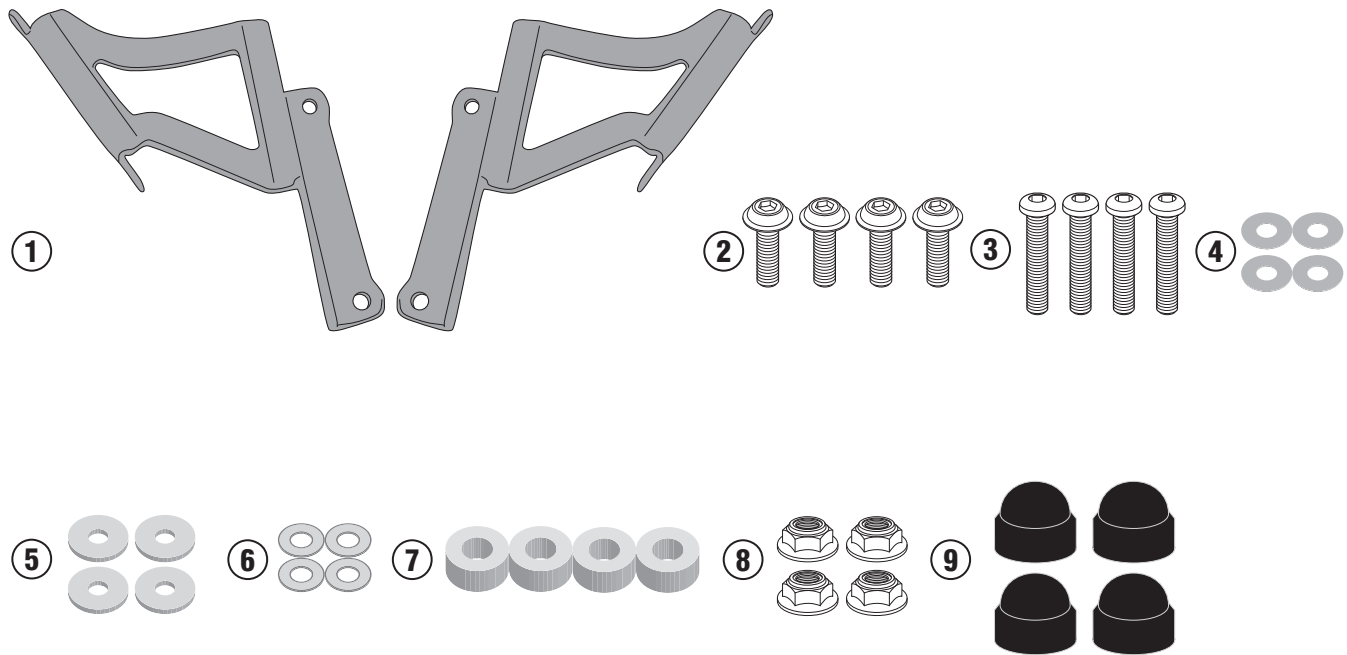

A4128A - A4128AK

ATTACCHI SPECIFICI PER - SPECIFIC FITTING KIT FOR - KIT DE MONTAGE SPECIFIQUE POUR
 SPEZIFISCHER MONTAGEKIT FÜR - ANCLAJE ESPECÍFICO PARA - ANCORADOURO ESPECÍFICO

KAWASAKI Z650 (2020) - KAWASAKI Z900 (2020)

N°	Descrizione/Description	Caratteristiche/Features	Codice/Code	Quantità/Quantity
1	Supporto - Support - Support Halterung - Soporte - Apoio	-	GL4403DXV GL4403SXV	2 (Right; Left)
2	Vite - Screw Vis - Schraube Tornillo - Parafuso	TBEIFN M6x16	616TBEIFN	4
3	Vite - Screw Vis - Schraube Tornillo - Parafuso	TBEI M5x25	525TBEI	4
4	Rondella In Nylon - Nylon Washer Rondelle Original En Nylon - Nylonscheibe Arandela De Nylon - Arruela De Nylon	-	Z1979	8
5	Rondella in gomma - Rubber washer Rondelle en gomme - Gummischeibe Arandela de goma	-	0RONG	4
6	Rondella - Washer Rondelle - Scheibe Arandela - Arruela	-	5RON	4
7	Distanziale - Spacer Entretoise - Distanzstueck Distanciador - Españador	Ø14x6,5 Foro 7	C14L6,5F7T	4
8	Dado - Bolt - Ecrou Mutter - Tuerca - Porca	Dado Autobloccante Flangiato Ribassato M6 (H.7mm)	6DADIABFN	4
9	Tappo - Cap Fiche - Stecker Enchufe - Boné	-	10COP	4
10	Componenti Originali - Original Parts Parties Originales - Original Bauteile Componentes Originales - Componentes Originais	-	-	-
11	Schermo Specifico - Specific Screen Écran Spécifique - Spezifischen Bildschirm Pantalla Específica - Tela Específica	-	4128S/1176A	-