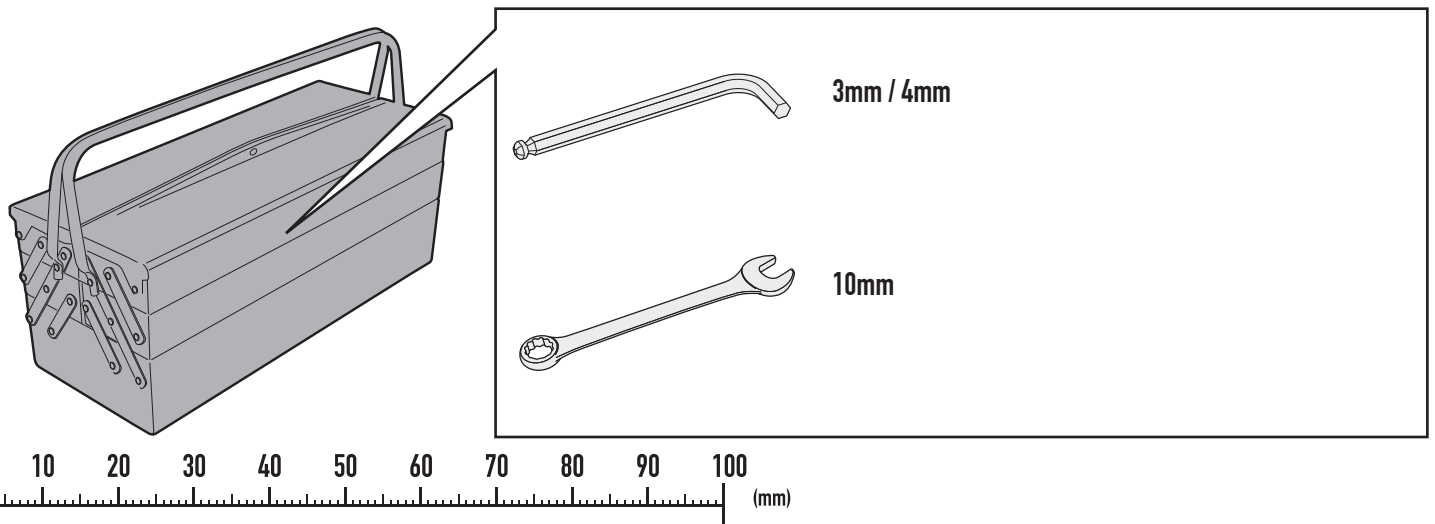

A4128A - A4128AK

ATTACCHI SPECIFICI PER - SPECIFIC FITTING KIT FOR - KIT DE MONTAGE SPECIFIQUE POUR
SPEZIFISCHER MONTAGEKIT FÜR - ANCLAJE ESPECÍFICO PARA - ANCORADOURO ESPECÍFICO

KAWASAKI Z650 (2020) - KAWASAKI Z900 (2020)

N°	Descrizione/Description	Caratteristiche/Features	Codice/Code	Quantità/Quantity
1	Supporto - Support - Support Halterung - Soporte - Apoio	-	GL4403DXV GL4403SXV	2 (Right; Left)
2	Vite - Screw Vis - Schraube Tornillo - Parafuso	TBEIFN M6x16	616TBEIFN	4
3	Vite - Screw Vis - Schraube Tornillo - Parafuso	TBEI M5x25	525TBEI	4
4	Rondella In Nylon - Nylon Washer Rondelle Original En Nylon - Nylonscheibe Arandela De Nylon - Arruela De Nylon	-	Z1979	8
5	Rondella in gomma - Rubber washer Rondelle en gomme - Gummischeibe Arandela de goma	-	0RONG	4
6	Rondella - Washer Rondelle - Scheibe Arandela - Arruela	-	5RON	4
7	Distanziale - Spacer Entretoise - Distanzstueck Distanciador - Españador	Ø14x6,5 Foro 7	C14L6,5F7T	4
8	Dado - Bolt - Ecrou Mutter - Tuerca - Porca	Dado Autobloccante Flangiato Ribassato M6 (H.7mm)	6DADIABFN	4
9	Tappo - Cap Fiche - Stecker Enchufe - Boné	-	10COP	4
10	Componenti Originali - Original Parts Parties Originales - Original Bauteile Componentes Originales - Componentes Originais	-	-	-
11	Schermo Specifico - Specific Screen Écran Spécifique - Spezifischen Bildschirm Pantalla Específica - Tela Específica	-	4128S/1176A	-

A4128A - A4128AK

ATTACCHI SPECIFICI PER - SPECIFIC FITTING KIT FOR - KIT DE MONTAGE SPECIFIQUE POUR
SPEZIFISCHER MONTAGEKIT FÜR - ANCLAJE ESPECÍFICO PARA - ANCORADOURO ESPECÍFICO

KAWASAKI Z650 (2020) - KAWASAKI Z900 (2020)