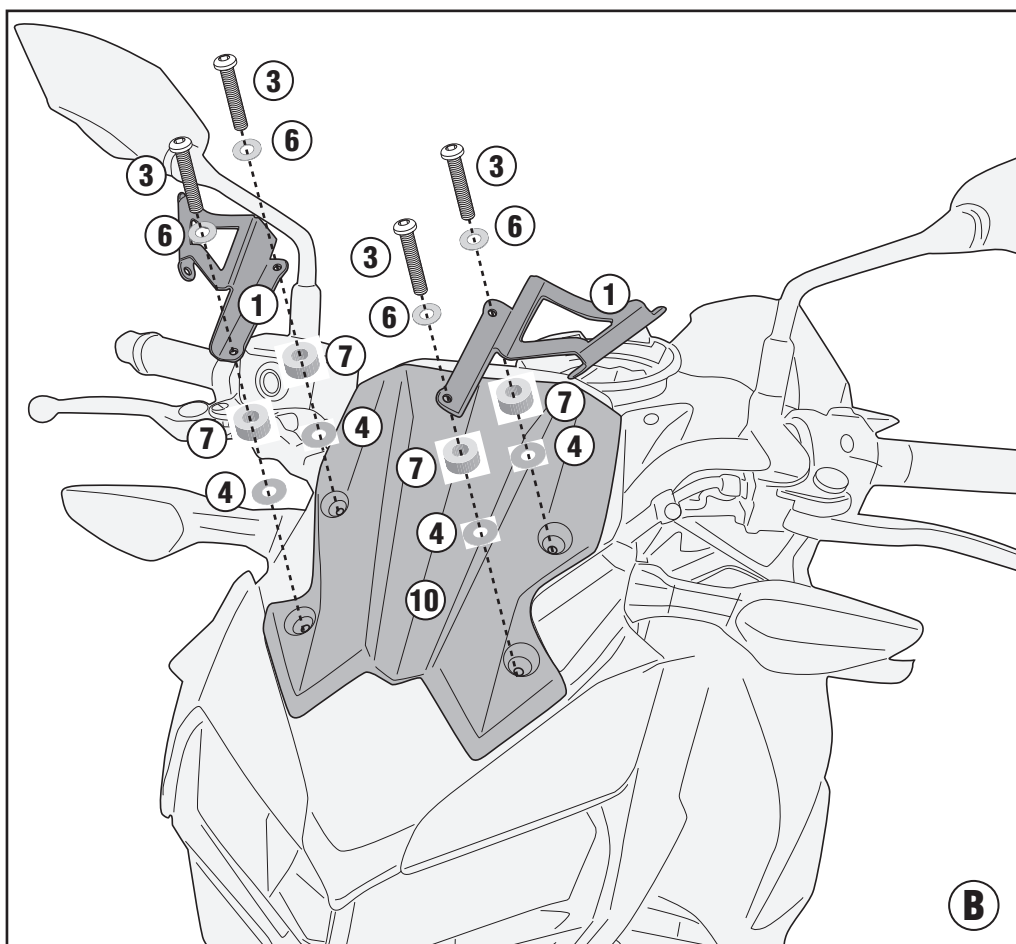

A4128A - A4128AK

ATTACCHI SPECIFICI PER - SPECIFIC FITTING KIT FOR - KIT DE MONTAGE SPECIFIQUE POUR
SPEZIFISCHER MONTAGEKIT FÜR - ANCLAJE ESPECÍFICO PARA - ANCORADOURO ESPECÍFICO

KAWASAKI Z650 (2020) - KAWASAKI Z900 (2020)

ISTRUZIONI DI MONTAGGIO - MOUNTING INSTRUCTIONS
INSTRUCTIONS DE MONTAGE - BAUANLEITUNG
INSTRUCCIONES DE MONTAJE - INSTRUÇÕES DE MONTAGEM