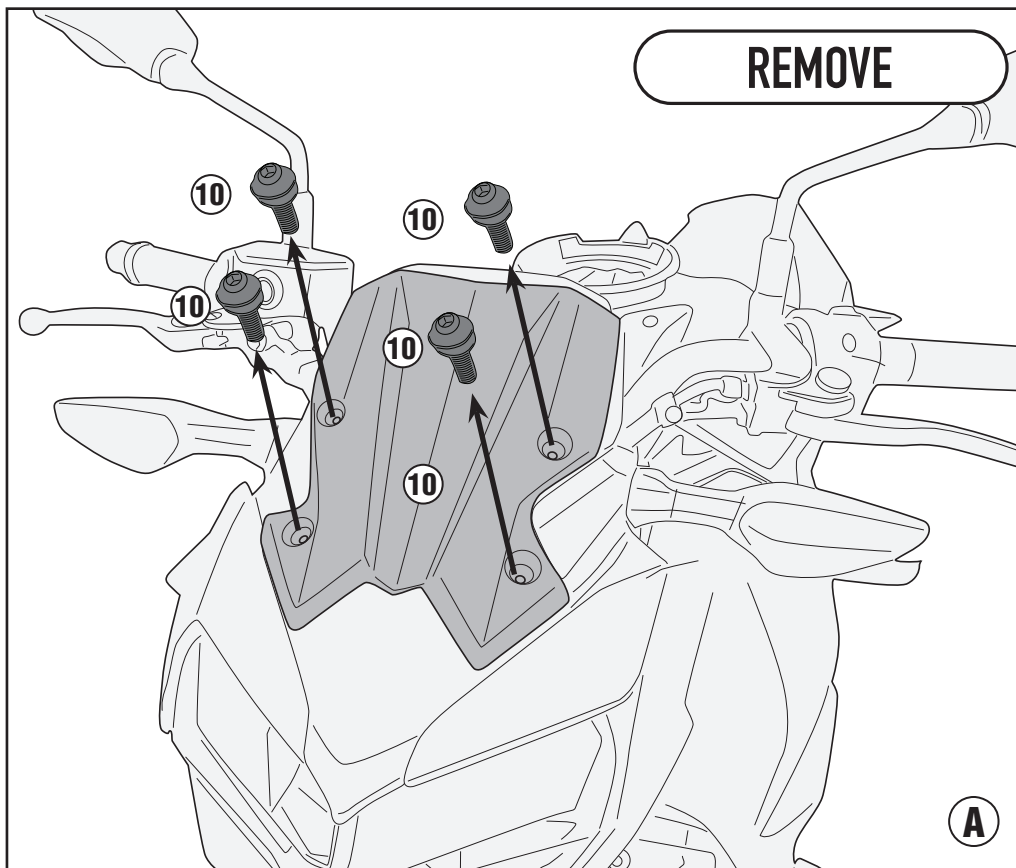

A4128A - A4128AK

ATTACCHI SPECIFICI PER - SPECIFIC FITTING KIT FOR - KIT DE MONTAGE SPECIFIQUE POUR
SPEZIFISCHER MONTAGEKIT FÜR - ANCLAJE ESPECÍFICO PARA - ANCORADOURO ESPECÍFICO

KAWASAKI Z650 (2020) - KAWASAKI Z900 (2020)

ISTRUZIONI DI MONTAGGIO - MOUNTING INSTRUCTIONS
INSTRUCTIONS DE MONTAGE - BAUANLEITUNG
INSTRUCCIONES DE MONTAJE - INSTRUÇÕES DE MONTAGEM