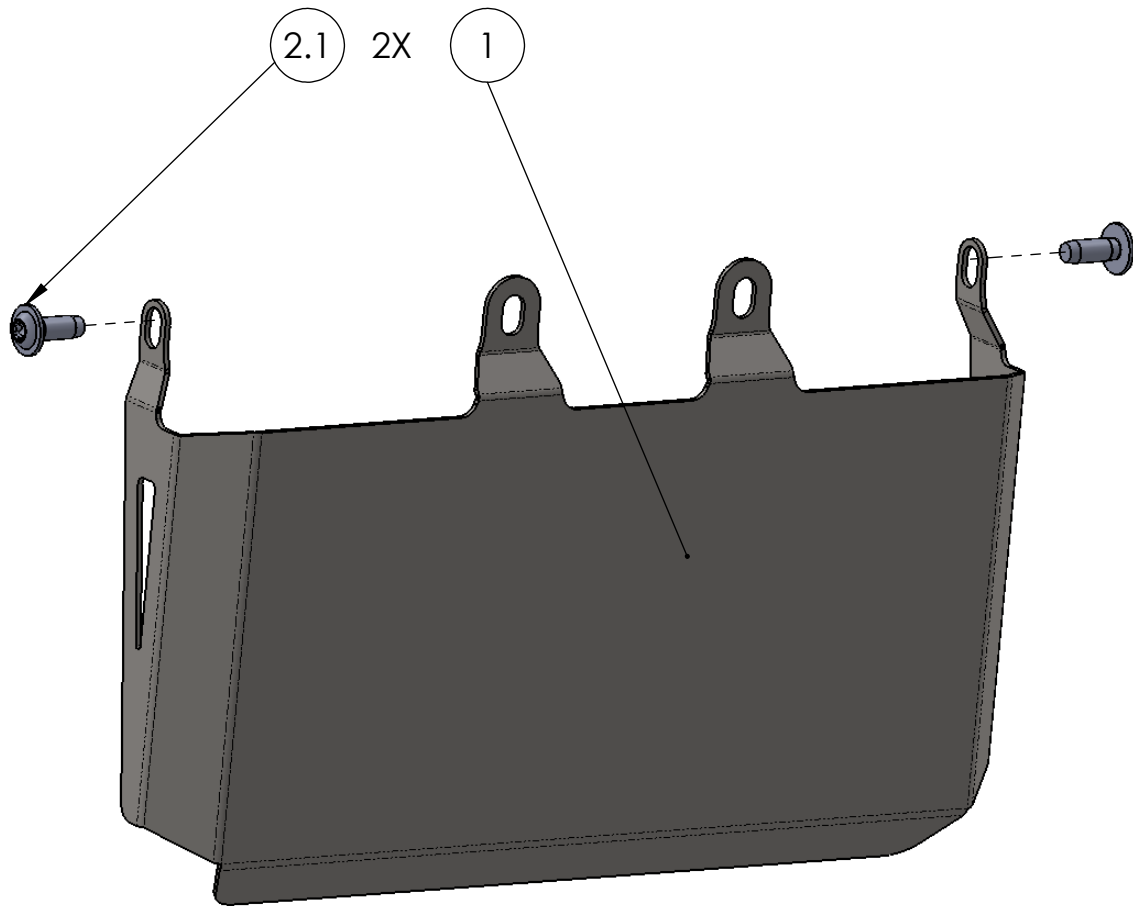

Artikelnummer:
Item No. 936075B -80B

Rev.:
./.

Ausgabedatum:
30.01.2015

Ölkühlerabdeckung_BMW R nineT Bj.13-

POS-NR.	BENENNUNG	BESCHREIBUNG	MENGE	[Nm]	Besonderheiten
1	915_0_11	Abdeckungsblech	1		
2	915_0_12	Montageset_BMW R nineT Bj.13-	1		
2.1	DIN ISO 7380 F M6 x 16	Linsenkopf m. Flansch u. Innensechskant	2	15	10.9