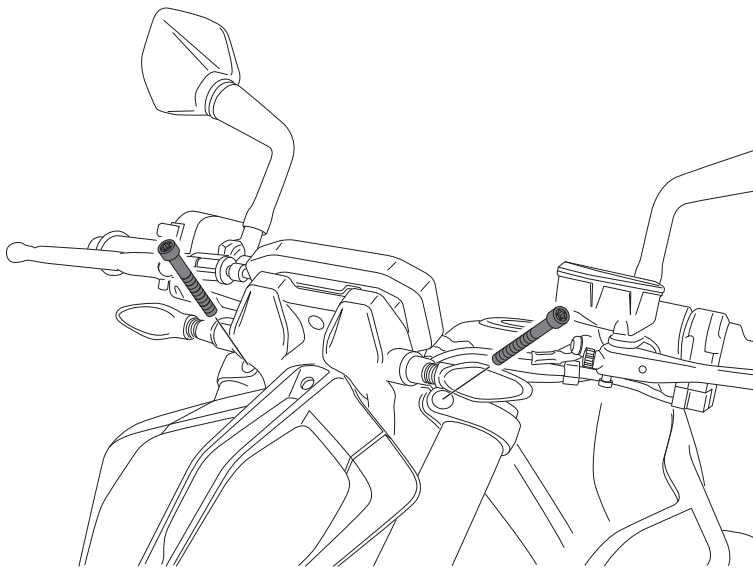

KTM 790 DUKE / 890 DUKE R

REF 9668

WINDSHIELD NAKED NEW GENERATION SPORT

ID	PIEZA/PART	DESCRIPCIÓN	DESCRIPTION	QTY	REF
1		Cúpula	Screen	1	10797C/F/H/N/T/ WM3
2		Soporte metálico derecho (R)	Right metal support (R)	1	SOPOR-2P-2-9668
3		Soporte metálico izquierdo (L)	Left metal support (L)	1	SOPOR-2P-2-9668
4		Casquillo Ø8,5 x Ø14 x 15	Ø8,5 x Ø14 x 15 arrowhead	2	CASQUI81415-101
5		Tornillo Allen DIN 912 M8x40	DIN 912 M8x40 Allen screw	2	TORNI-AD912-475
6		Silentblock M5	M5 Silentblock	4	SILENBTM5-046/1
7		Arandela nylon M5x1	M5x1 Nylon washer	4	ARNV0000000245
8		Tornillo Allen M5x16 Ø11 ISO 7380	M5x16 Ø11 ISO 7380 Allen screw	4	TORNI-I7380-493
9		Tapón tornillo M5 ISO 7380	M5 ISO 7380 screw cap	4	TAPON-----85

KTM 790 DUKE / 890 DUKE R

INSTRUCCIONES DE MONTAJE - MOUNTING INSTRUCTIONS - MONTAGEANLEITUNG

1

**DISASSEMBLY
DESMONTAJE**

2

**ASSEMBLY
MONTAJE**

 - Par de apriete tornillos N° 5 (15Nm). / - Tightening torque for screws n° 5 (15Nm).
- Anzugsdrehmoment Schrauben N° 5 (15Nm).