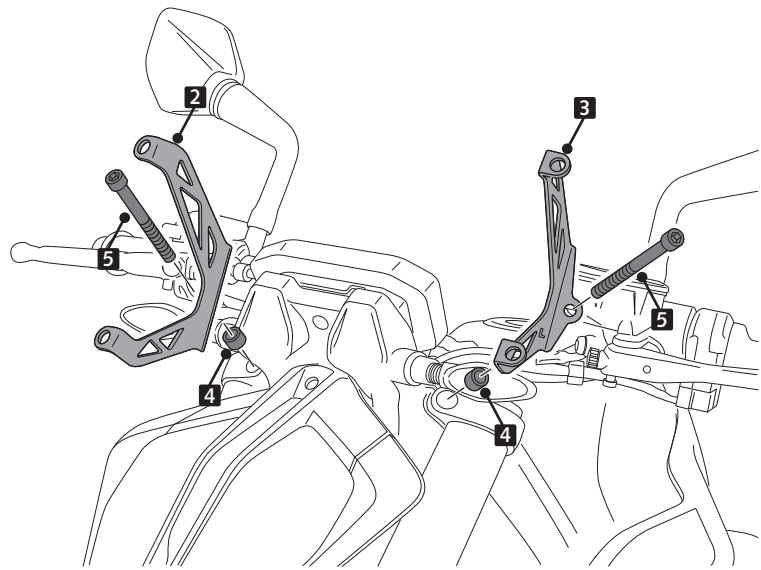

KTM 790 DUKE / 890 DUKE R

REF 9668

WINDSHIELD NAKED NEW GENERATION SPORT

ID	PIEZA/PART	DESCRIPCIÓN	DESCRIPTION	QTY	REF
1		Cúpula	Screen	1	10797C/F/H/N/T/ WM3
2		Soporte metálico derecho (R)	Right metal support (R)	1	SOPOR-2P-2-9668
3		Soporte metálico izquierdo (L)	Left metal support (L)	1	SOPOR-2P-2-9668
4		Casquillo Ø8,5 x Ø14 x 15	Ø8,5 x Ø14 x 15 arrowhead	2	CASQUI81415-101
5		Tornillo Allen DIN 912 M8x40	DIN 912 M8x40 Allen screw	2	TORNI-AD912-475
6		Silentblock M5	M5 Silentblock	4	SILENBTM5-046/1
7		Arandela nylon M5x1	M5x1 Nylon washer	4	ARNV0000000245
8		Tornillo Allen M5x16 Ø11 ISO 7380	M5x16 Ø11 ISO 7380 Allen screw	4	TORNI-I7380-493
9		Tapón tornillo M5 ISO 7380	M5 ISO 7380 screw cap	4	TAPON-----85

KTM 790 DUKE / 890 DUKE R

INSTRUCCIONES DE MONTAJE - MOUNTING INSTRUCTIONS - MONTAGEANLEITUNG

1

**DISASSEMBLY
DESMONTAJE**

2

**ASSEMBLY
MONTAJE**

 - Par de apriete tornillos N° 5 (15Nm). / - Tightening torque for screws n° 5 (15Nm).
- Anzugsdrehmoment Schrauben N° 5 (15Nm).

3

**ASSEMBLY
MONTAJE**

4

**ASSEMBLY
MONTAJE**