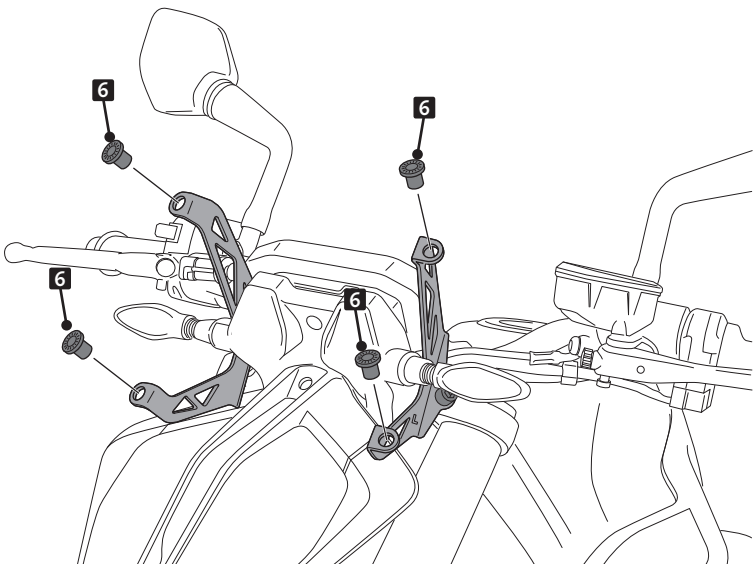

KTM 790 DUKE / 890 DUKE R

REF 9668

WINDSHIELD NAKED NEW GENERATION SPORT

ID	PIEZA/PART	DESCRIPCIÓN	DESCRIPTION	QTY	REF
1		Cúpula	Screen	1	10797C/F/H/N/T/ WM3
2		Soporte metálico derecho (R)	Right metal support (R)	1	SOPOR-2P-2-9668
3		Soporte metálico izquierdo (L)	Left metal support (L)	1	SOPOR-2P-2-9668
4		Casquillo Ø8,5 x Ø14 x 15	Ø8,5 x Ø14 x 15 arrowhead	2	CASQUI81415-101
5		Tornillo Allen DIN 912 M8x40	DIN 912 M8x40 Allen screw	2	TORNI-AD912-475
6		Silentblock M5	M5 Silentblock	4	SILENBTM5-046/1
7		Arandela nylon M5x1	M5x1 Nylon washer	4	ARNV0000000245
8		Tornillo Allen M5x16 Ø11 ISO 7380	M5x16 Ø11 ISO 7380 Allen screw	4	TORNI-I7380-493
9		Tapón tornillo M5 ISO 7380	M5 ISO 7380 screw cap	4	TAPON-----85

KTM 790 DUKE / 890 DUKE R

INSTRUCCIONES DE MONTAJE - MOUNTING INSTRUCTIONS - MONTAGEANLEITUNG

1

**DISASSEMBLY
DESMONTAJE**

2

**ASSEMBLY
MONTAJE**

 - Par de apriete tornillos N° 5 (15Nm). / - Tightening torque for screws n° 5 (15Nm).
- Anzugsdrehmoment Schrauben N° 5 (15Nm).

3

**ASSEMBLY
MONTAJE**

4

**ASSEMBLY
MONTAJE**