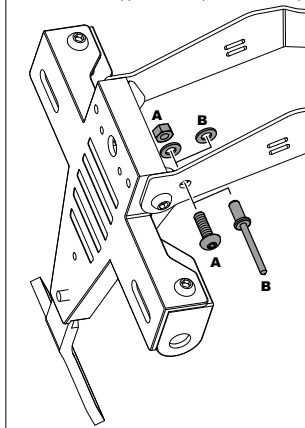

KAWASAKI VERSYS 650 15'

Ref.: 7789N

Fijación giro portamatriculas (2 OPCIONES A-B)  
Fixation license support rotation (2 OPTIONS A-B)

En las revisiones del vehículo es conveniente efectuar también el mantenimiento del apriete de toda la tornillería del portamatriculas, especialmente los tornillos que fijan ésta al vehículo.

Gracias por su atención.

It would be convenient to re-tight the licence support screws, specially the ones that are fixed to the motorcycle, whenever you maintain the vehicle.

Thanks for your attention.

In der Untersuchung des Fahrzeugs, überprüfen Sie die Schraubenverbindungen der Kennzeichenhalter, besonders die Schrauben, die an dem Motorrad befestigt sind.

Danke für Ihre Aufmerksamkeit.

ID.	DESCRIPCIÓN	DESCRIPTION	BEZEICHNUNG	QTY.
1	Soporte portamatricula	License support	Kennzeichenhalter	1
2	Tornillo M6x20 DIN1001 negro	Black M6x20 DIN1001 screw	M6x20 DIN1001 schwarz Schraube	4
3	Arandelas M6 DIN9021 negro	Black M6 DIN9021 washer	M6 DIN9021 schwarz U-Scheibe	4
4	Tuerca M6 DIN6923	M6 nut DIN6923	Muttern M6 DIN6923	4
5	Silenbloc goma	Wellnut	Silent Block	1
6	Bridas de plástico 2,5x98	Plastic ziptides 2,5x98	Kunststoff-Flansch 2,5x98	4
7	Luz portamatriculas	License support light	Kennzeichenhalter licht	1
8	Catadrióptico	Reflector	Rückstrahler	1
9	Desplazador catadrioptico	Support for reflector	Halter für Rückstrahler	1
10	Tornillos M5x10 ISO7380	M5x10 screw ISO7380	Schrauben M5x10 ISO7380	2
10	Tuercas M5 DIN6923	M5 Nut DIN6923	Muttern M5 DIN6923	2