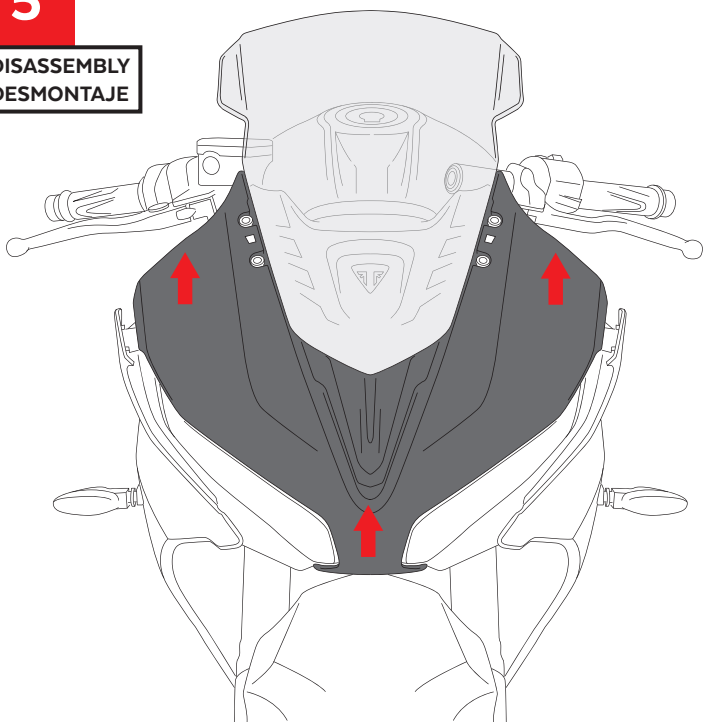

TRIUMPH DAYTONA 660 '24-

INSTRUCCIONES DE MONTAJE - MOUNTING INSTRUCTIONS - MONTAGEANLEITUNG

5

DISASSEMBLY
DESMONTAJE