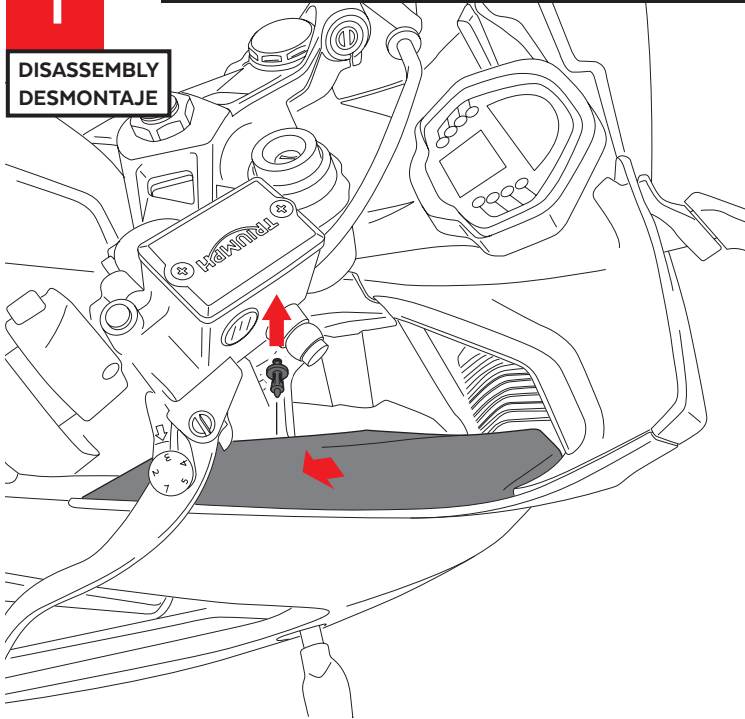

TRIUMPH DAYTONA 660 '24-

M O U N T I N G I N S T R U C T I O N S

REF 22085

R-RACER SCREEN / CÚPULA R-RACER

ALLEN
Nº 5

ID	PIEZA/PART	DESCRIPCIÓN	DESCRIPTION	QTY	REF
1		Cúpula R-Racer	R-Racer screen	1	22085 W/H/F/JM3

TRIUMPH DAYTONA 660 '24-

INSTRUCCIONES DE MONTAJE - MOUNTING INSTRUCTIONS - MONTAGEANLEITUNG

1

DISASSEMBLY
DESMONTAJE

Se muestra el montaje del lado derecho a modo de ejemplo, realizar los mismos pasos para el montaje del lado izquierdo.
The right side assembly is shown as an example, so the same steps can be performed for the left side assembly.