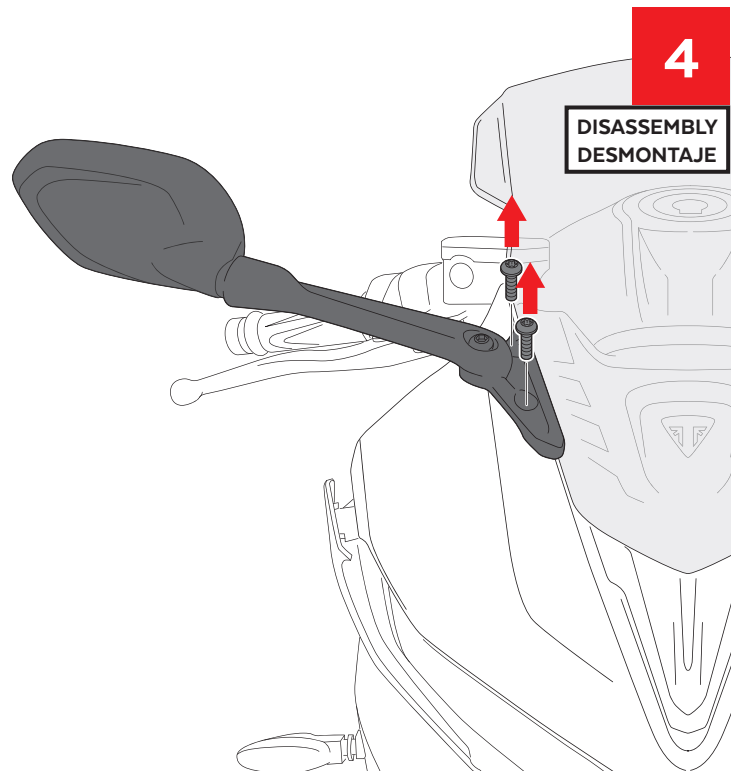

TRIUMPH DAYTONA 660 '24-

M O U N T I N G I N S T R U C T I O N S

REF 22085

R-RACER SCREEN / CÚPULA R-RACER

ALLEN
Nº 5

ID	PIEZA/PART	DESCRIPCIÓN	DESCRIPTION	QTY	REF
1		Cúpula R-Racer	R-Racer screen	1	22085 W/H/F/JM3

TRIUMPH DAYTONA 660 '24-

INSTRUCCIONES DE MONTAJE - MOUNTING INSTRUCTIONS - MONTAGEANLEITUNG

1

DISASSEMBLY
DESMONTAJE

Se muestra el montaje del lado derecho a modo de ejemplo, realizar los mismos pasos para el montaje del lado izquierdo.
The right side assembly is shown as an example, so the same steps can be performed for the left side assembly.

2

DISASSEMBLY
DESMONTAJE

3

DISASSEMBLY
DESMONTAJE

4

DISASSEMBLY
DESMONTAJE

TRIUMPH DAYTONA 660 '24-

INSTRUCCIONES DE MONTAJE - MOUNTING INSTRUCTIONS - MONTAGEANLEITUNG