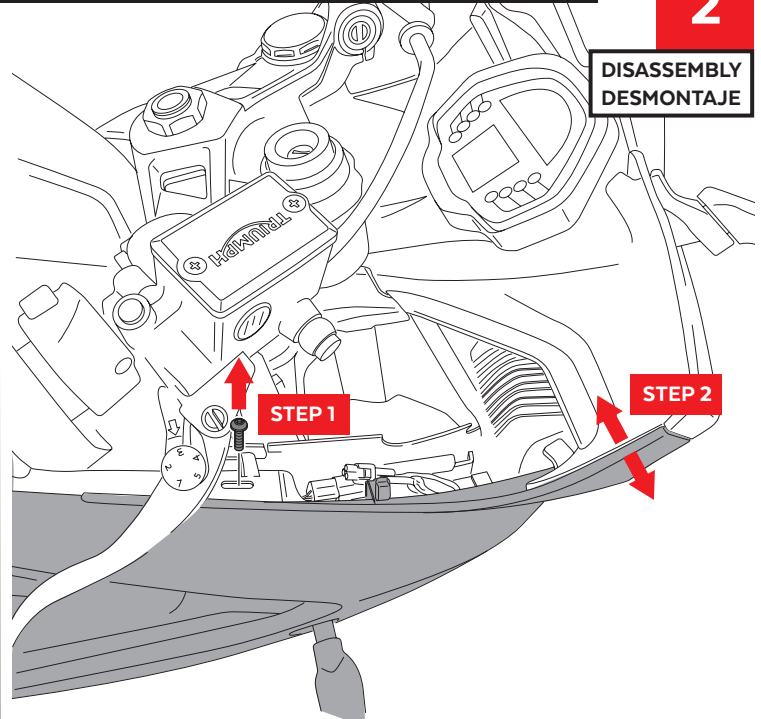

TRIUMPH DAYTONA 660 '24-

M O U N T I N G I N S T R U C T I O N S

REF 22085

R-RACER SCREEN / CÚPULA R-RACER

ALLEN
Nº 5

ID	PIEZA/PART	DESCRIPCIÓN	DESCRIPTION	QTY	REF
1		Cúpula R-Racer	R-Racer screen	1	22085 W/H/F/JM3

TRIUMPH DAYTONA 660 '24-

INSTRUCCIONES DE MONTAJE - MOUNTING INSTRUCTIONS - MONTAGEANLEITUNG

1

DISASSEMBLY
DESMONTAJE

Se muestra el montaje del lado derecho a modo de ejemplo, realizar los mismos pasos para el montaje del lado izquierdo.
The right side assembly is shown as an example, so the same steps can be performed for the left side assembly.

2

DISASSEMBLY
DESMONTAJE

3

DISASSEMBLY
DESMONTAJE

4

DISASSEMBLY
DESMONTAJE

TRIUMPH DAYTONA 660 '24-

INSTRUCCIONES DE MONTAJE - MOUNTING INSTRUCTIONS - MONTAGEANLEITUNG