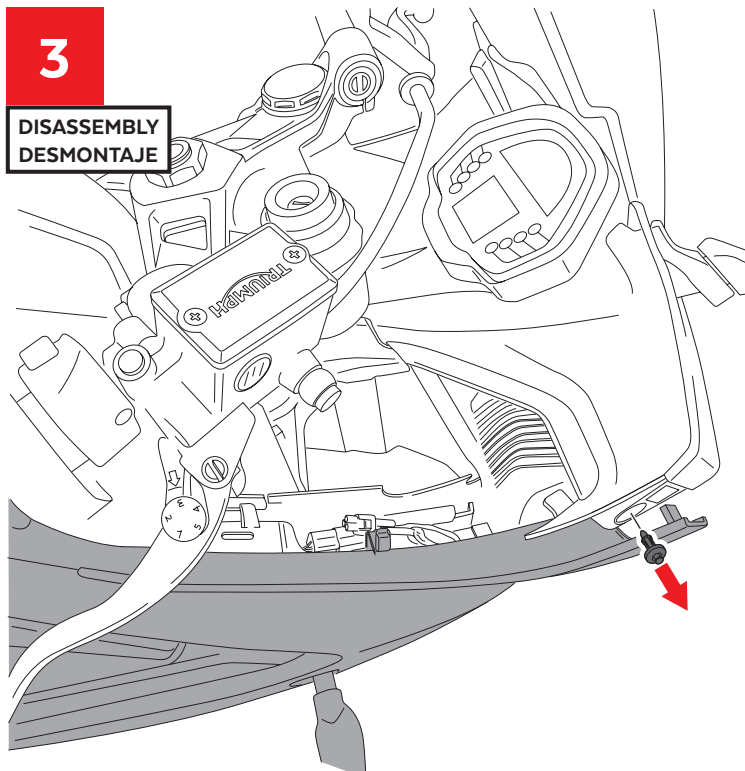

3

DISASSEMBLY
DESMONTAJE