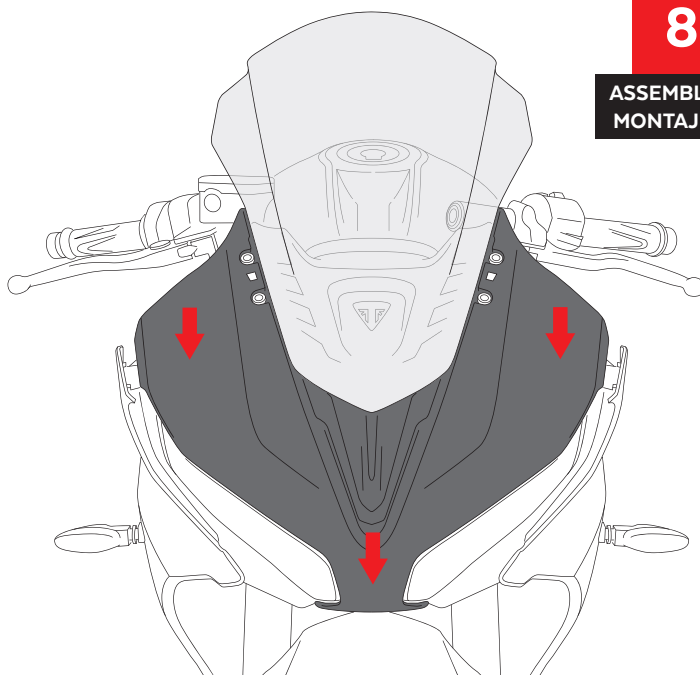

REALIZAR EL MONTAJE DE LOS RETROVISORES Y TAPAS LATERALES
ASSEMBLY THE REAR VIEW MIRRORS AND SIDE COVERS