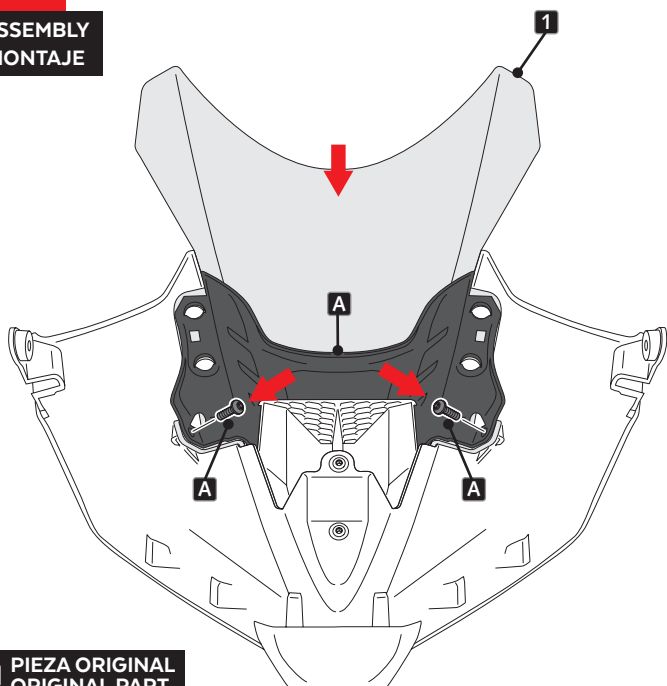

TRIUMPH DAYTONA 660 '24-

M O U N T I N G I N S T R U C T I O N S

REF 22085

R-RACER SCREEN / CÚPULA R-RACER

ALLEN
Nº 5

ID	PIEZA/PART	DESCRIPCIÓN	DESCRIPTION	QTY	REF
1		Cúpula R-Racer	R-Racer screen	1	22085 W/H/F/JM3

TRIUMPH DAYTONA 660 '24-

INSTRUCCIONES DE MONTAJE - MOUNTING INSTRUCTIONS - MONTAGEANLEITUNG

1

DISASSEMBLY
DESMONTAJE

Se muestra el montaje del lado derecho a modo de ejemplo, realizar los mismos pasos para el montaje del lado izquierdo.
The right side assembly is shown as an example, so the same steps can be performed for the left side assembly.

5

DISASSEMBLY
DESMONTAJE

6

DISASSEMBLY
DESMONTAJE

7

ASSEMBLY
MONTAJE

A PIEZA ORIGINAL
ORIGINAL PART

8

ASSEMBLY
MONTAJE

REALIZAR EL MONTAJE DE LOS RETROVISORES Y TAPAS LATERALES
ASSEMBLY THE REAR VIEW MIRRORS AND SIDE COVERS