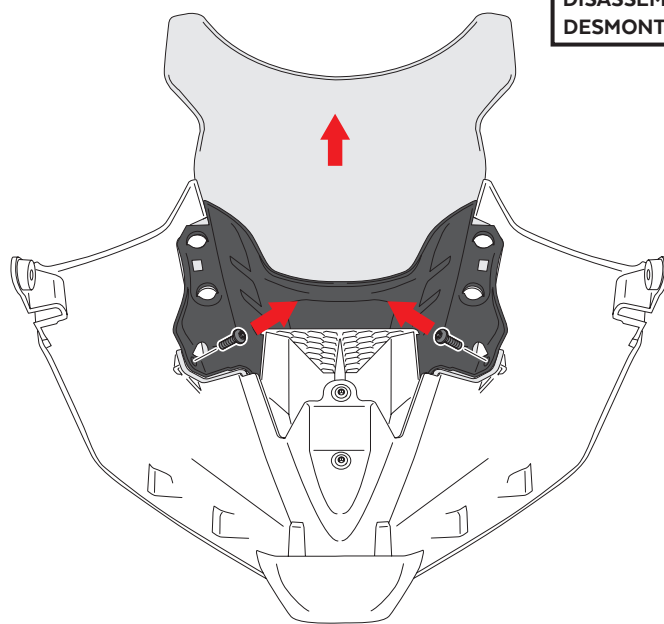

6

DISASSEMBLY
DESMONTAJE