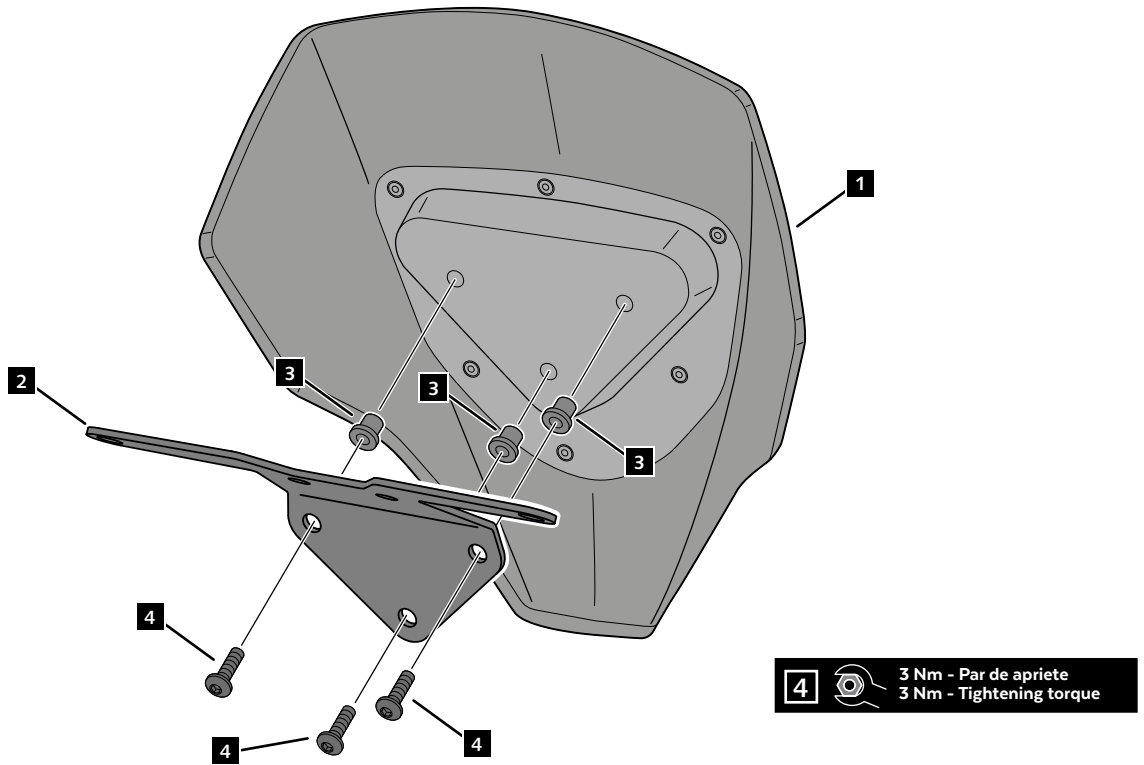

DUCATI DIAVEL V4 '23-

INSTRUCCIONES DE MONTAJE - MOUNTING INSTRUCTIONS - MONTAGEANLEITUNG

1

**ASSEMBLY
MONTAJE**