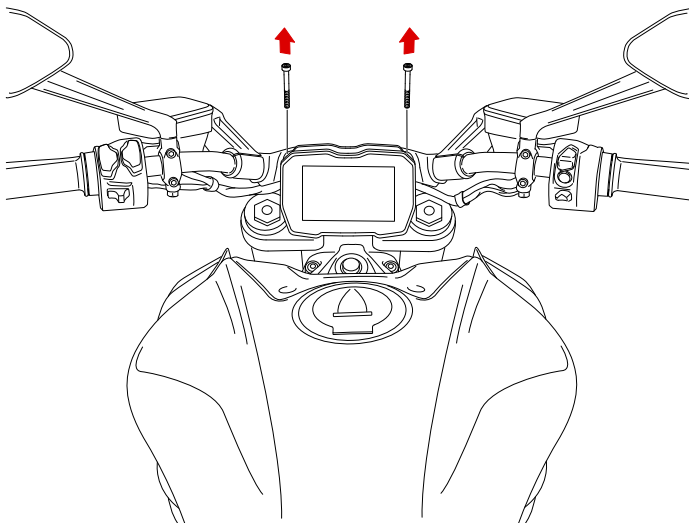

## M O U N T I N G I N S T R U C T I O N S

REF 21712

WINDSHIELD NG SPORT PLUS

ID.	PIEZA/PART	DESCRIPCIÓN	DESCRIPTION	QTY.	REF.:
1		Cúpula SPORT-PLUS	SPORT-PLUS screen	1	10951J/CM3
2		Soporte	Support	1	SOPOR1P3--21712
3		Silentblock M5	M5 silentblock	3	SILENTBTM5-046/1
4		Tornillo allen M5x16 Ø11 ISO 7380	M5x16 Ø11 ISO 7380 allen screw	3	TORNI-I7380-493
5		Casquillo Ø8xØ12x32	Casquillo Ø8xØ12x32	2	CASQUI-----910
6		Tornillo allen M6x50 DIN912	Tornillo allen M6x50 DIN912	2	TORNI-D912--473
7		Tapón M6 DIN 912	Tapón M6 DIN 912	2	TAPON-----88

# DUCATI DIAVEL V4 '23-

INSTRUCCIONES DE MONTAJE - MOUNTING INSTRUCTIONS - MONTAGEANLEITUNG

**1**

**ASSEMBLY  
MONTAJE**

**2**

**DISASSEMBLY  
DESMONTAJE**

**3**

**ASSEMBLY  
MONTAJE**