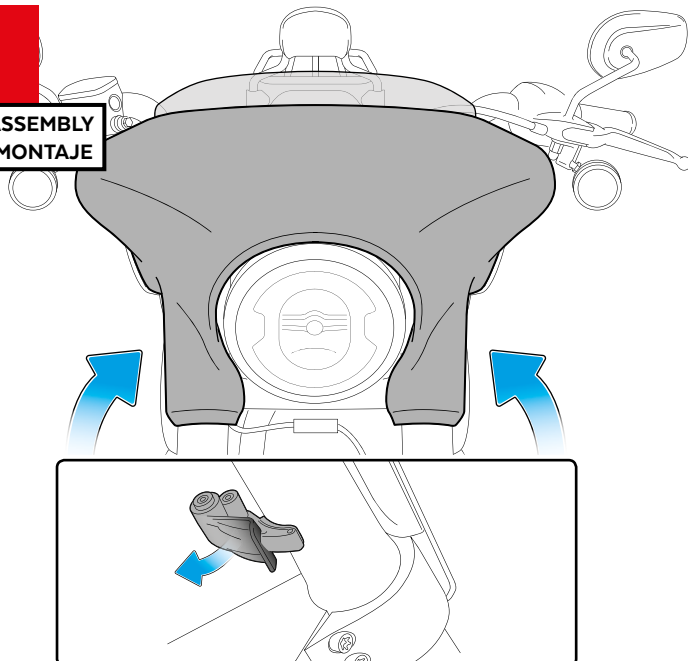

TORX
T25

ID	PIEZA/PART	DESCRIPCIÓN	DESCRIPTION	QTY	REF
1		Cúpula Sport	Sport screen	1	21340H/W/F/NM3
2		Arandela nylon M6	M6 Nylon Washer	2	ARANDEPNVCN0246

1

DISASSEMBLY
DESMONTAJE