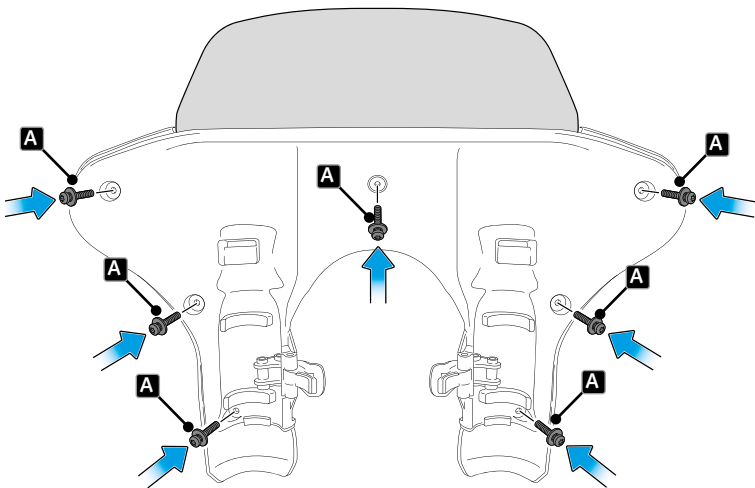

# HARLEY DAVIDSON SOFTAIL SPORT GLIDE FL5B '18-

INSTRUCCIONES DE MONTAJE - MOUNTING INSTRUCTIONS - MONTAGEANLEITUNG

**3**

**DISASSEMBLY  
DESMONTAJE**

**4**

**ASSEMBLY  
MONTAJE**

**A TORNILLOS ORIGINALES  
ORIGINAL SCREWS**

**5**

**ASSEMBLY  
MONTAJE**

**A TORNILLOS ORIGINALES  
ORIGINAL SCREWS**

**6**

**ASSEMBLY  
MONTAJE**