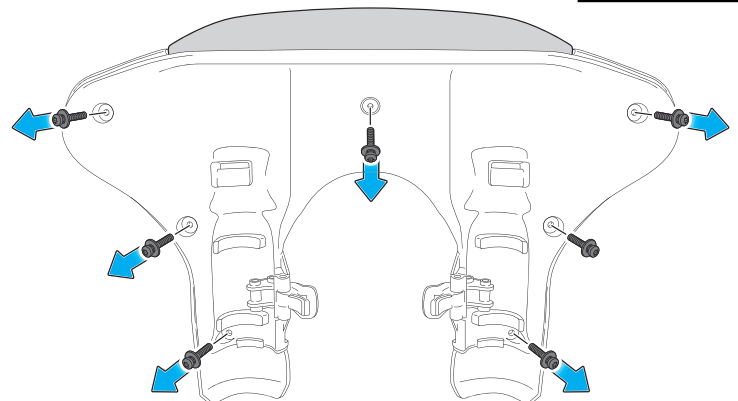

2

DISASSEMBLY
DESMONTAJE