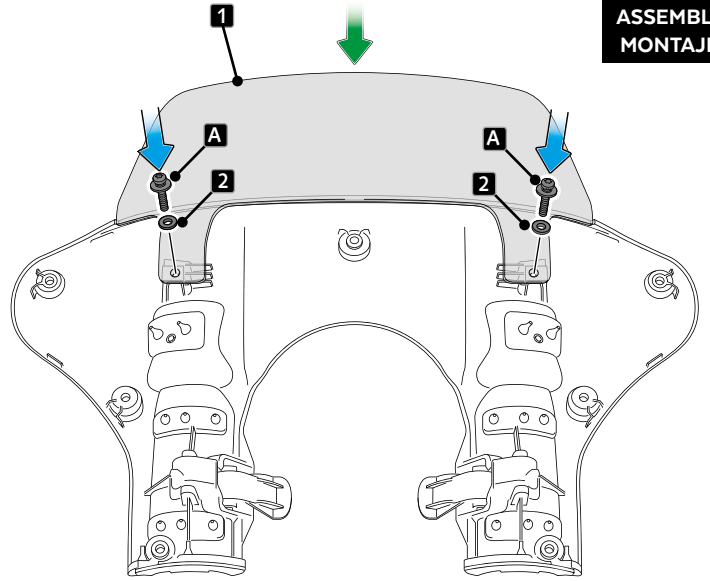

## M O U N T I N G I N S T R U C T I O N S

REF 21340

CÚPULA SPORT / SPORT SCREEN

1 Person

20 min

EASY

TORX  
T25

ID	PIEZA/PART	DESCRIPCIÓN	DESCRIPTION	QTY	REF
1		Cúpula Sport	Sport screen	1	21340H/W/F/NM3
2		Arandela nylon M6	M6 Nylon Washer	2	ARANDEPNVCN0246

# HARLEY DAVIDSON SOFTAIL SPORT GLIDE FL5B '18-

INSTRUCCIONES DE MONTAJE - MOUNTING INSTRUCTIONS - MONTAGEANLEITUNG

**3**

**DISASSEMBLY  
DESMONTAJE**

**4**

**ASSEMBLY  
MONTAJE**

**A TORNILLOS ORIGINALES  
ORIGINAL SCREWS**

**5**

**ASSEMBLY  
MONTAJE**

**A TORNILLOS ORIGINALES  
ORIGINAL SCREWS**

**6**

**ASSEMBLY  
MONTAJE**