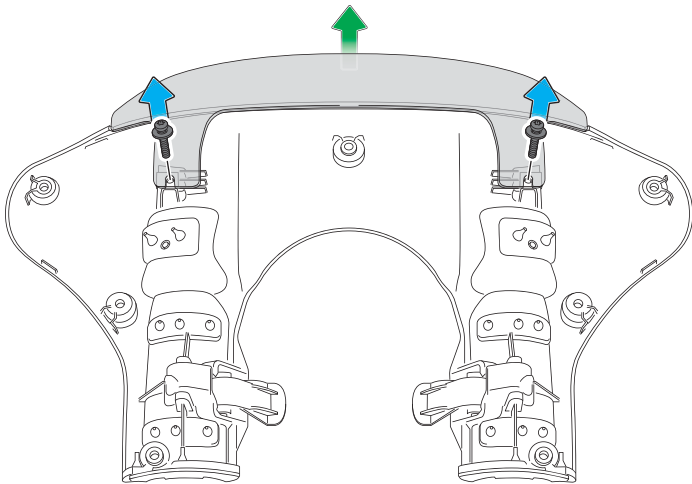

HARLEY DAVIDSON SOFTAIL SPORT GLIDE FL5B '18-

INSTRUCCIONES DE MONTAJE - MOUNTING INSTRUCTIONS - MONTAGEANLEITUNG

3

**DISASSEMBLY
DESMONTAJE**