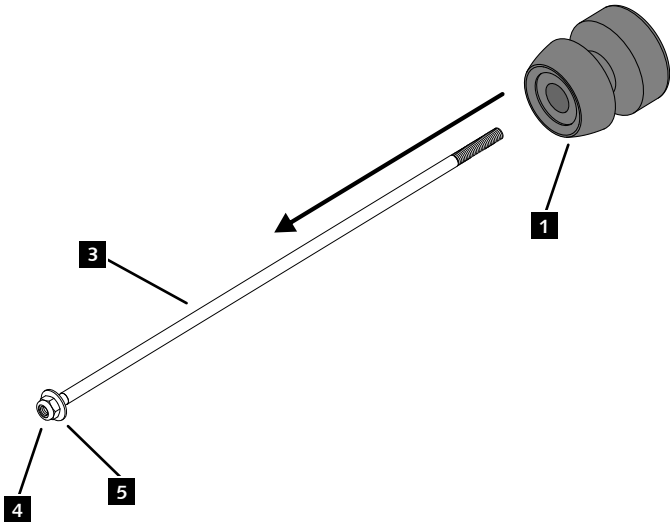

**HONDA CRF 1100L AFRICA TWIN '20>
HONDA TRANSALP XL 750 '23>**

REF 20280N

INSTRUCCIONES DE MONTAJE - MOUNTING INSTRUCTIONS - MONTAGEANLEITUNG

1

ASSEMBLY
MONTAJE