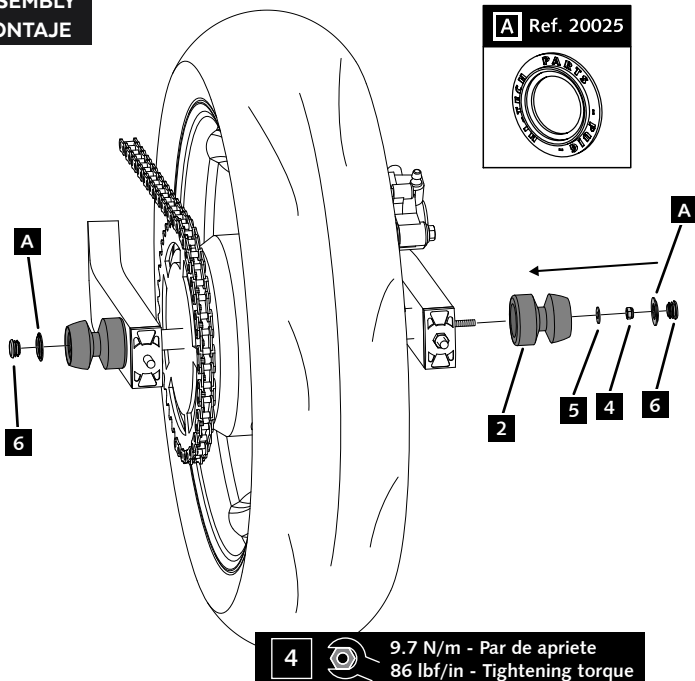

Nº 10

RATCHET

Nº 10

ID.	PIEZA / PART	QTY.	REF.:
1		1	PROBAS61-0-0061
2		1	PROBAS62-0-0062
3		1	VARIFO25-0-0025
4		2	TUZBM6000000024
5		2	ARANDEPD125-054
6		2	FORTAPS 17-18

**HONDA CRF 1100L AFRICA TWIN '20>
HONDA TRANSALP XL 750 '23>**

REF 20280N

INSTRUCCIONES DE MONTAJE - MOUNTING INSTRUCTIONS - MONTAGEANLEITUNG

1

ASSEMBLY
MONTAJE

2

ASSEMBLY
MONTAJE

3

ASSEMBLY
MONTAJE