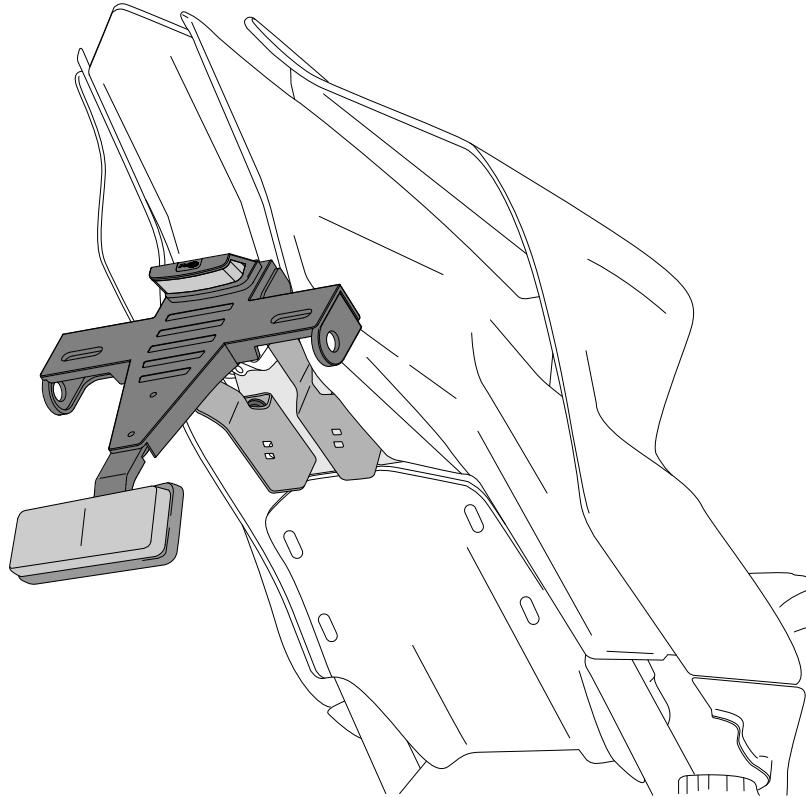

YAMAHA R7 '22

REF 21248N

PORTAMATRÍCULA / LICENSE SUPPORT

1 Person

1 hour

INTERMEDIATE

Accesorio verificado en la configuración básica de la motocicleta. Para modelos con configuraciones extras de fábrica. No podemos asegurar su compatibilidad, salvo consulta previa. Declinamos cualquier eventual reclamación.
Accessory verified in the basic configuration of the motorcycle. For models with extra factory settings. We cannot assure its compatibility, except for prior consultation. We decline any eventual claim.

ID.	PIEZA / PART	DESCRIPCIÓN	ESCRPTION	QTY.	REF.:
1		Soporte portamatrículas	License support	1	CONJUNTO-21248N
2		Tornillo M6x15 DIN1001 (Negro)	M6x15 DIN1001 screw (Black)	4	TORNI-I7380-403
3		Brida de plástico	Plastic bridle	5	BRIDAN100X2'5N
4		Luz portamatrículas	Back light	1	5577N
5		Catadrióptico	Reflector	1	4481R
6		Tapón cabota tornillo M6 DIN1001	M6 DIN1001 screw cap	8	TAPON-----85
7		Tapón cabota tornillo M5 DIN1001	M5 DIN1001 screw cap	1	TAPON-----86