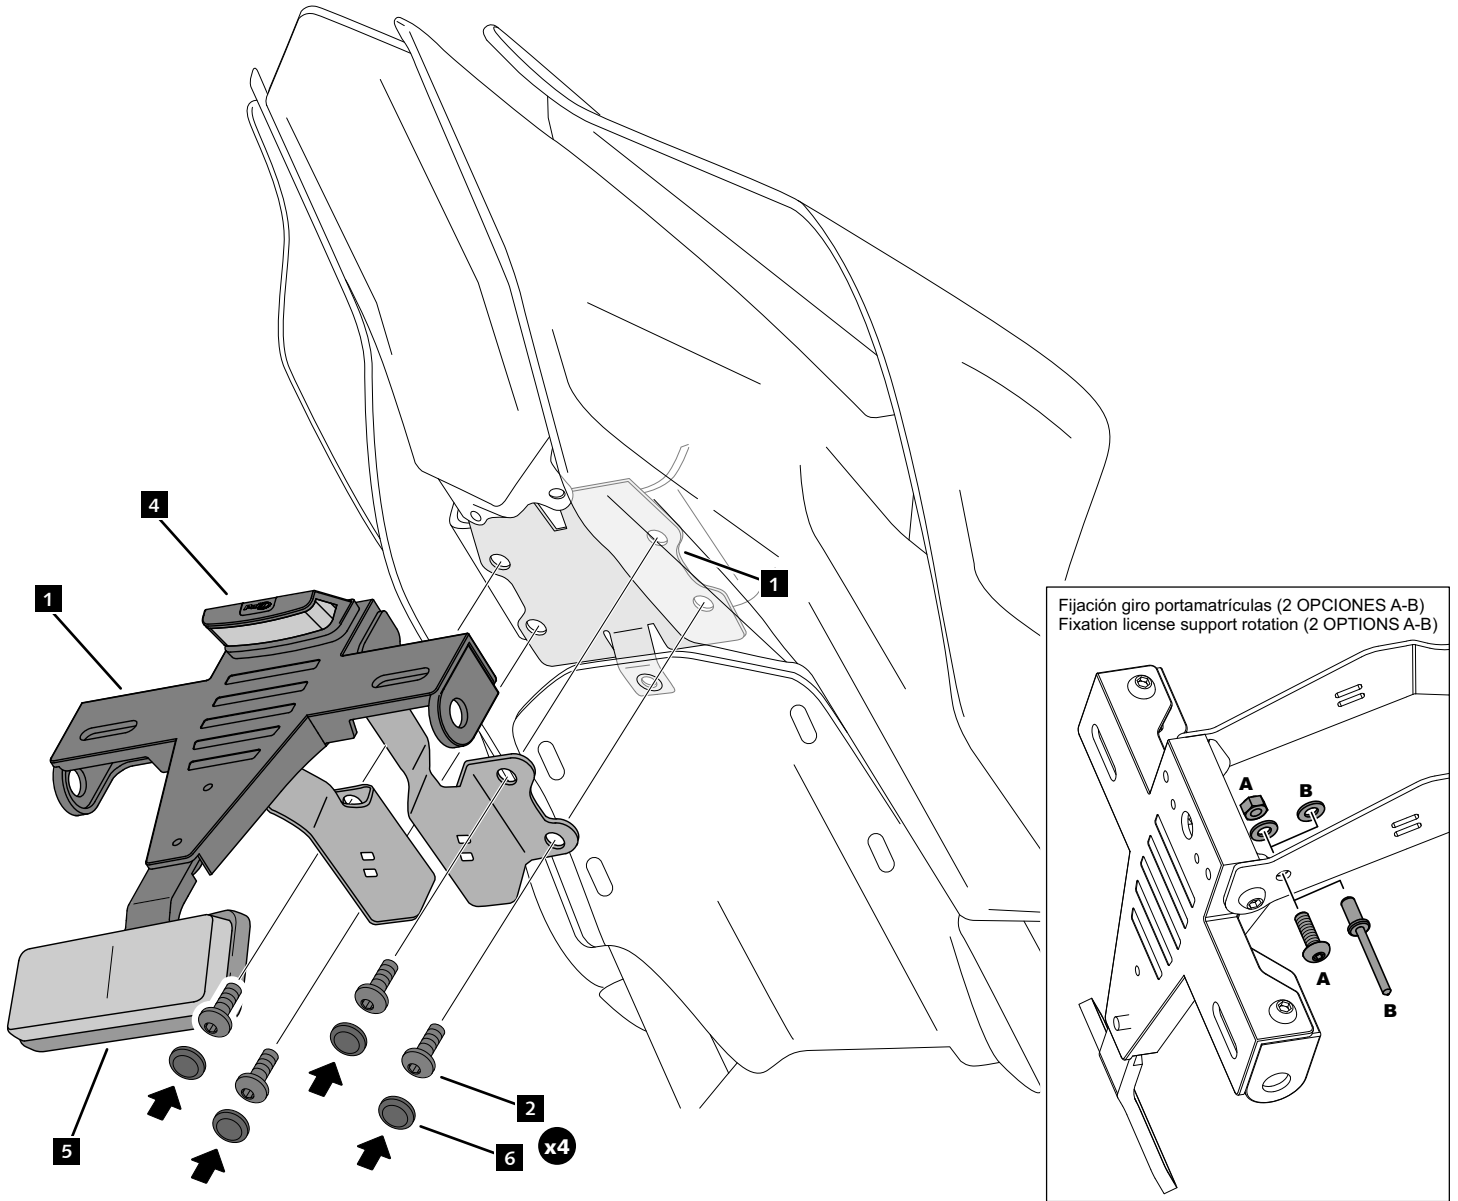

YAMAHA R7 '22

REF
21248N

INSTRUCCIONES DE MONTAJE - MOUNTING INSTRUCTIONS - MONTAGEANLEITUNG