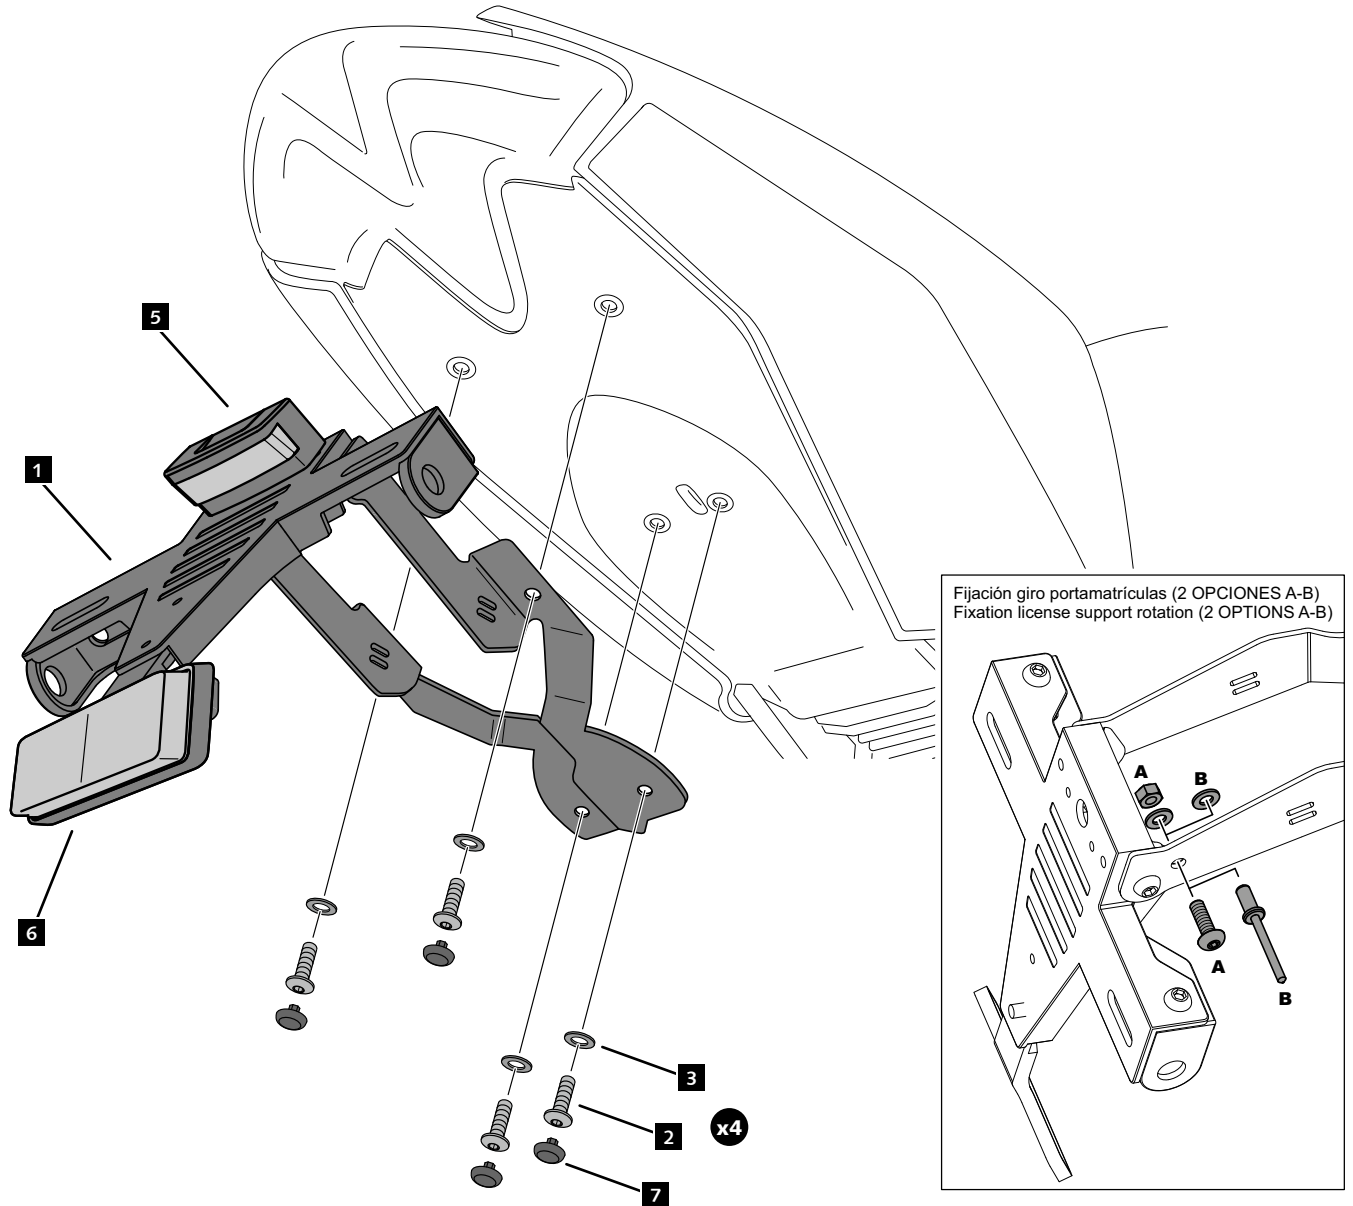

TRIUMPH SPEED TRIPLE 1200 RS '21-'22

REF 21130N

PORTAMATRÍCULA / LICENSE SUPPORT

1 Person

1 hour

INTERMEDIATE

Accesorio verificado en la configuración básica de la motocicleta. Para modelos con configuraciones extras de fábrica. No podemos asegurar su compatibilidad, salvo consulta previa. Declinamos cualquier eventual reclamación.
Accessory verified in the basic configuration of the motorcycle. For models with extra factory settings. We cannot assure its compatibility, except for prior consultation. We decline any eventual claim.

ID.	PIEZA / PART	DESCRIPCIÓN	ESCRPTION	QTY.	REF.:
1		Soporte portamatrículas	License support	1	CONJUNTO-21130N
2		Tornillo M6x15 DIN1001 (Negro)	M6x15 DIN1001 screw (Black)	4	TOZB00M60000107
3		Arandela M6 DIN9021 (Negro)	M6 DIN9021 washer (Black)	4	ARANDPD9021-037
4		Brida de plástico	Plastic bridle	5	BRIDAN100X2'5N
5		Luz portamatrículas	Back light	1	5577N
6		Catadrióptico	Reflector	1	4481R
7		Tapón cabota tornillo M6 DIN1001	M6 DIN1001 screw cap	8	TAPON-----85
8		Tapón cabota tornillo M5 DIN1001	M5 DIN1001 screw cap	1	TAPON-----86

TRIUMPH SPEED TRIPLE 1200 RS '21-'22

REF
21130N

INSTRUCCIONES DE MONTAJE - MOUNTING INSTRUCTIONS - MONTAGEANLEITUNG

**CONSULTAR EN NUESTRA PAGINA WEB LA DISPONIBILIDAD DEL VIDEO DE MONTAJE DE ESTA REFERENCIA.
CONSULT OUR WEBSITE THE VIDEO MOUNT AVAILABILITY OF THIS REFERENCE.**