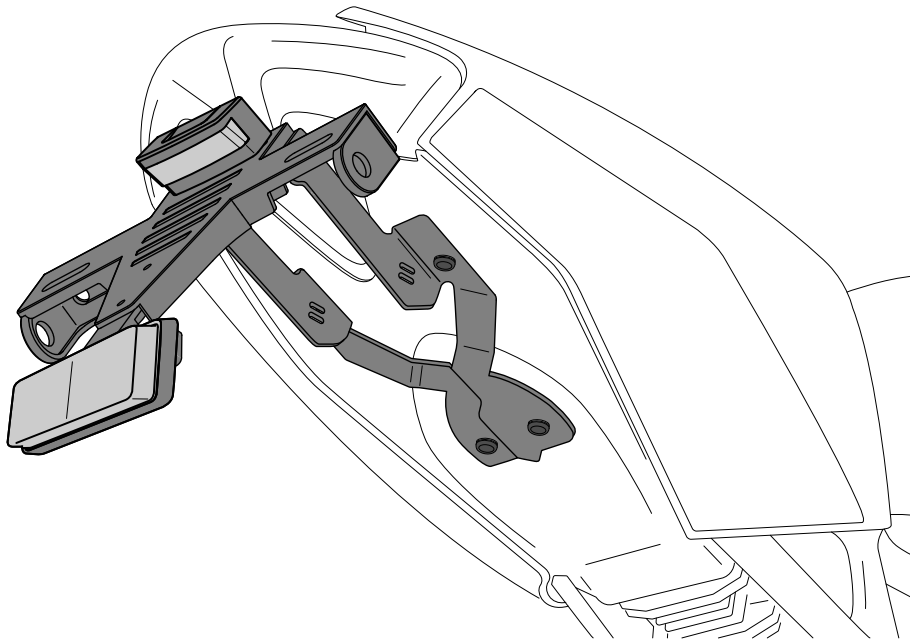

TRIUMPH SPEED TRIPLE 1200 RS '21-'22

REF 21130N

PORTAMATRÍCULA / LICENSE SUPPORT

1 Person

1 hour

INTERMEDIATE

Accesorio verificado en la configuración básica de la motocicleta. Para modelos con configuraciones extras de fábrica. No podemos asegurar su compatibilidad, salvo consulta previa. Declinamos cualquier eventual reclamación.
Accessory verified in the basic configuration of the motorcycle. For models with extra factory settings. We cannot assure its compatibility, except for prior consultation. We decline any eventual claim.

TRIUMPH SPEED TRIPLE 1200 RS '21-'22

REF
21130N

INSTRUCCIONES DE MONTAJE - MOUNTING INSTRUCTIONS - MONTAGEANLEITUNG

**CONSULTAR EN NUESTRA PAGINA WEB LA DISPONIBILIDAD DEL VIDEO DE MONTAJE DE ESTA REFERENCIA.
CONSULT OUR WEBSITE THE VIDEO MOUNT AVAILABILITY OF THIS REFERENCE.**