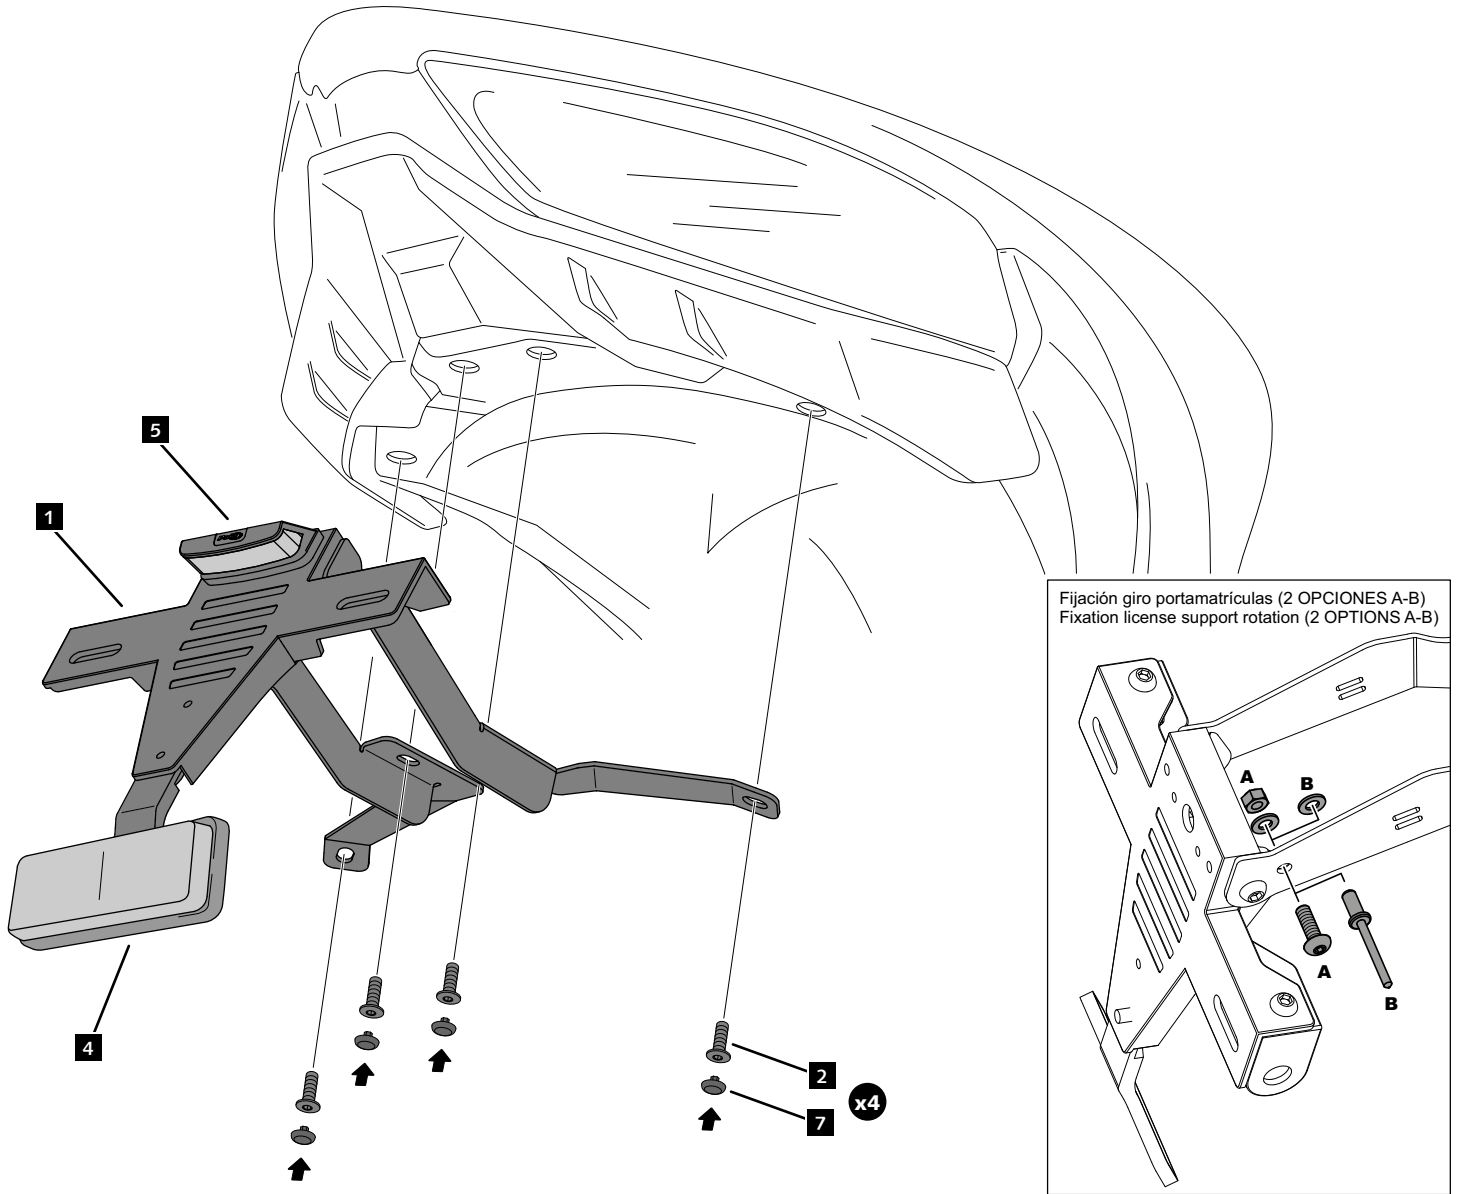

SUZUKI HAYABUSA 1300 '21

REF 20879N

PORTAMATRÍCULA / LICENSE SUPPORT

1 Person

1 hour

INTERMEDIATE

Accesorio verificado en la configuración básica de la motocicleta. Para modelos con configuraciones extras de fábrica. No podemos asegurar su compatibilidad, salvo consulta previa. Declinamos cualquier eventual reclamación.
Accessory verified in the basic configuration of the motorcycle. For models with extra factory settings. We cannot assure its compatibility, except for prior consultation. We decline any eventual claim.

ID.	PIEZA / PART	DESCRIPCIÓN	ESCRPTION	QTY.	REF.:
1		Soporte portamatrículas	License support	1	CONJUNTO-20879N
2		Tornillo M6x15 DIN1001 (Negro)	M6x15 DIN1001 screw (Black)	4	TOZB00M60000107
3		Brida de plástico	Plastic bridle	5	BRIDAN100X2'5N
4		Luz portamatrículas	Back light	1	5577N
5		Catadrióptico	Reflector	1	4481R
6		Tapón cabota tornillo M6 DIN1001	M6 DIN1001 screw cap	8	TAPON-----85
7		Tapón cabota tornillo M5 DIN1001	M5 DIN1001 screw cap	1	TAPON-----86

SUZUKI HAYABUSA 1300 '21

REF
20879N

INSTRUCCIONES DE MONTAJE - MOUNTING INSTRUCTIONS - MONTAGEANLEITUNG

**CONSULTAR EN NUESTRA PAGINA WEB LA DISPONIBILIDAD DEL VIDEO DE MONTAJE DE ESTA REFERENCIA.
CONSULT OUR WEBSITE THE VIDEO MOUNT AVAILABILITY OF THIS REFERENCE.**