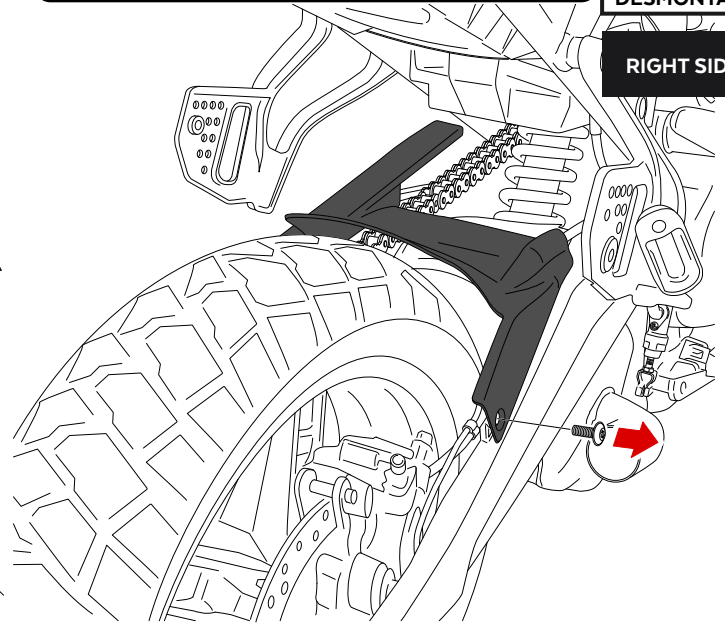

HARLEY DAVIDSON 1250 PAN AMERICA '21-

M O U N T I N G I N S T R U C T I O N S

VIDEO

REF 20842

REAR MUDGUARD

ID.	PIEZA/PART	DESCRIPCIÓN	DESCRIPTION	QTY.	REF.:
1		Guardabarros	Mudguard	1	20842J/CM3
2		Soporte Cubrecadenas	Chain guard support	1	SOPOR-1P9-20842
3		Casquillo con valona M5	M5 bush with flange	2	CASQUI-----517
4		Tornillo allen M5x12 Ø11 ISO 7380	M5x12 Ø11 ISO 7380 allen screw	2	TORNI-AI----520
5		Silentblock Ø18xØ9xØ11x8	Ø18xØ9xØ11x8 silentblock	6	SILENBGONE--064
6		Casquillo con valona Ø15xØ9x7,5	Ø15 xØ9 x7,5 bush with flange	4	CASQUI-1A---324
7		Tornillo especial M6x14 Longitud Hexagonal 27mm (Rosca int M5x15)	M6x14 special screw hexagonal lenght 27 (Int.Thread M5x15)	1	TORNI-E-----763
8		Tornillo allen M5x25 ISO 7380 Ø11	M5x25 Ø11 ISO 7380 allen screw	2	TORNI-I7380-766
9		Casquillo Ø8,5 xØ13 x6	Ø8,5 xØ13 x6 arrowhead	1	CASQUI-----208
10		Casquillo Ø8 xØ13 x7,5	Ø8 xØ14 x7.5 arrowhead	1	CASQUI8147-0193
11		Tornillo allen M5x16 Ø11 ISO 7380	M5x16 Ø11 ISO 7380 Allen screw	2	TORNI-I7380-493
12		Arandela de nylon M5	M5 nylon washer	2	ARNV00000000245
13		Tapón tornillo M5 ISO 7380	M5 ISO 7380 screw cap	6	TAPON-----85

HARLEY DAVIDSON 1250 PAN AMERICA '21-

INSTRUCCIONES DE MONTAJE - MOUNTING INSTRUCTIONS - MONTAGEANLEITUNG

1

DISASSEMBLY
DESMONTAJE

LEFT SIDE

2

DISASSEMBLY
DESMONTAJE

RIGHT SIDE

PARA FACILITAR EL MONTAJE DEL GUARDABARROS, SE RECOMIENDA DESMONTAR EL TUBO DE ESCAPE.
TO FACILITATE THE ASSEMBLY OF THE MUDGUARD, IT IS RECOMMENDED TO REMOVE THE EXHAUST PIPE

3

DISASSEMBLY
DESMONTAJE

RIGHT SIDE