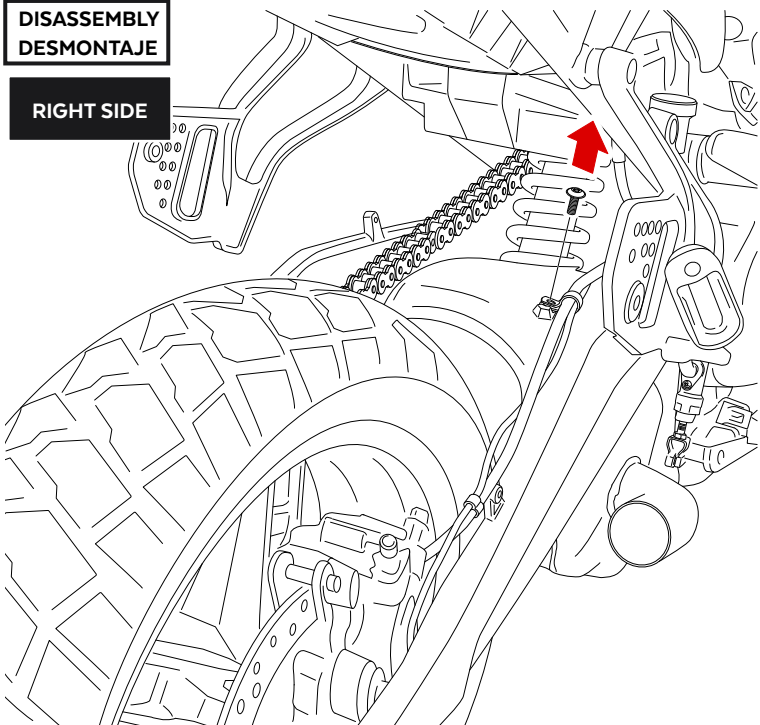

HARLEY DAVIDSON 1250 PAN AMERICA '21-

M O U N T I N G I N S T R U C T I O N S

VIDEO

REF 20842

REAR MUDGUARD

ID.	PIEZA/PART	DESCRIPCIÓN	DESCRIPTION	QTY.	REF.:
1		Guardabarros	Mudguard	1	20842J/CM3
2		Soporte Cubrecadenas	Chain guard support	1	SOPOR-1P9-20842
3		Casquillo con valona M5	M5 bush with flange	2	CASQUI-----517
4		Tornillo allen M5x12 Ø11 ISO 7380	M5x12 Ø11 ISO 7380 allen screw	2	TORNI-AI----520
5		Silentblock Ø18xØ9xØ11x8	Ø18xØ9xØ11x8 silentblock	6	SILENBGONE--064
6		Casquillo con valona Ø15xØ9x7,5	Ø15 xØ9 x7,5 bush with flange	4	CASQUI-1A---324
7		Tornillo especial M6x14 Longitud Hexagonal 27mm (Rosca int M5x15)	M6x14 special screw hexagonal lenght 27 (Int.Thread M5x15)	1	TORNI-E-----763
8		Tornillo allen M5x25 ISO 7380 Ø11	M5x25 Ø11 ISO 7380 allen screw	2	TORNI-I7380-766
9		Casquillo Ø8,5 xØ13 x6	Ø8,5 xØ13 x6 arrowhead	1	CASQUI-----208
10		Casquillo Ø8 xØ13 x7,5	Ø8 xØ14 x7.5 arrowhead	1	CASQUI8147-0193
11		Tornillo allen M5x16 Ø11 ISO 7380	M5x16 Ø11 ISO 7380 Allen screw	2	TORNI-I7380-493
12		Arandela de nylon M5	M5 nylon washer	2	ARNV00000000245
13		Tapón tornillo M5 ISO 7380	M5 ISO 7380 screw cap	6	TAPON-----85

HARLEY DAVIDSON 1250 PAN AMERICA '21-

INSTRUCCIONES DE MONTAJE - MOUNTING INSTRUCTIONS - MONTAGEANLEITUNG

1

DISASSEMBLY
DESMONTAJE

LEFT SIDE

2

DISASSEMBLY
DESMONTAJE

RIGHT SIDE

4

ASSEMBLY
MONTAJE

HARLEY DAVIDSON 1250 PAN AMERICA '21-

INSTRUCCIONES DE MONTAJE - MOUNTING INSTRUCTIONS - MONTAGEANLEITUNG

5

ASSEMBLY
MONTAJE

LEFT SIDE

6

ASSEMBLY
MONTAJE

RIGHT SIDE

HARLEY DAVIDSON 1250 PAN AMERICA '21-

INSTRUCCIONES DE MONTAJE - MOUNTING INSTRUCTIONS - MONTAGEANLEITUNG

7

ASSEMBLY
MONTAJE

LEFT SIDE

8