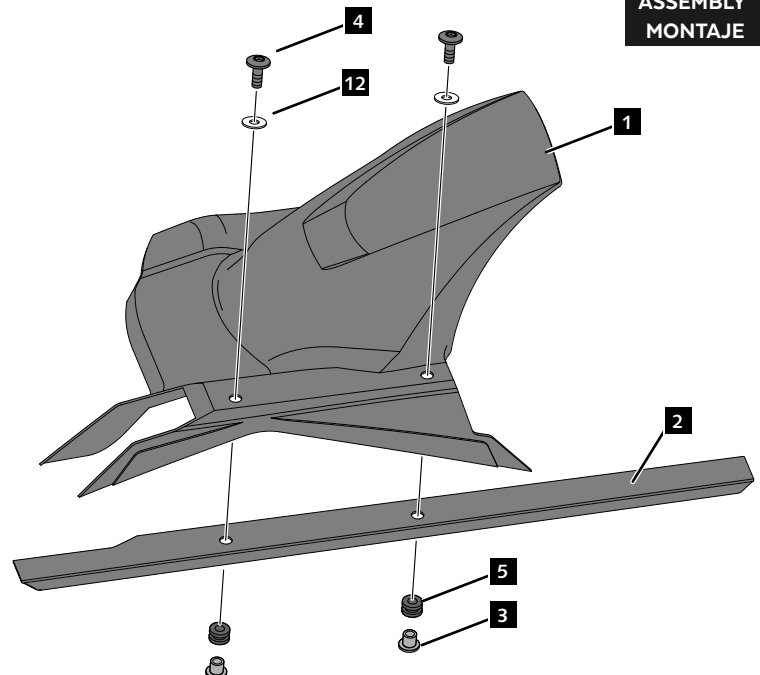

HARLEY DAVIDSON 1250 PAN AMERICA '21-

INSTRUCCIONES DE MONTAJE - MOUNTING INSTRUCTIONS - MONTAGEANLEITUNG

1

DISASSEMBLY
DESMONTAJE

LEFT SIDE

2

DISASSEMBLY
DESMONTAJE

RIGHT SIDE

PARA FACILITAR EL MONTAJE DEL GUARDABARROS, SE RECOMIENDA DESMONTAR EL TUBO DE ESCAPE.
TO FACILITATE THE ASSEMBLY OF THE MUDGUARD, IT IS RECOMMENDED TO REMOVE THE EXHAUST PIPE

3

DISASSEMBLY
DESMONTAJE

RIGHT SIDE

4

ASSEMBLY
MONTAJE

HARLEY DAVIDSON 1250 PAN AMERICA '21-

INSTRUCCIONES DE MONTAJE - MOUNTING INSTRUCTIONS - MONTAGEANLEITUNG

5

ASSEMBLY
MONTAJE

LEFT SIDE

6