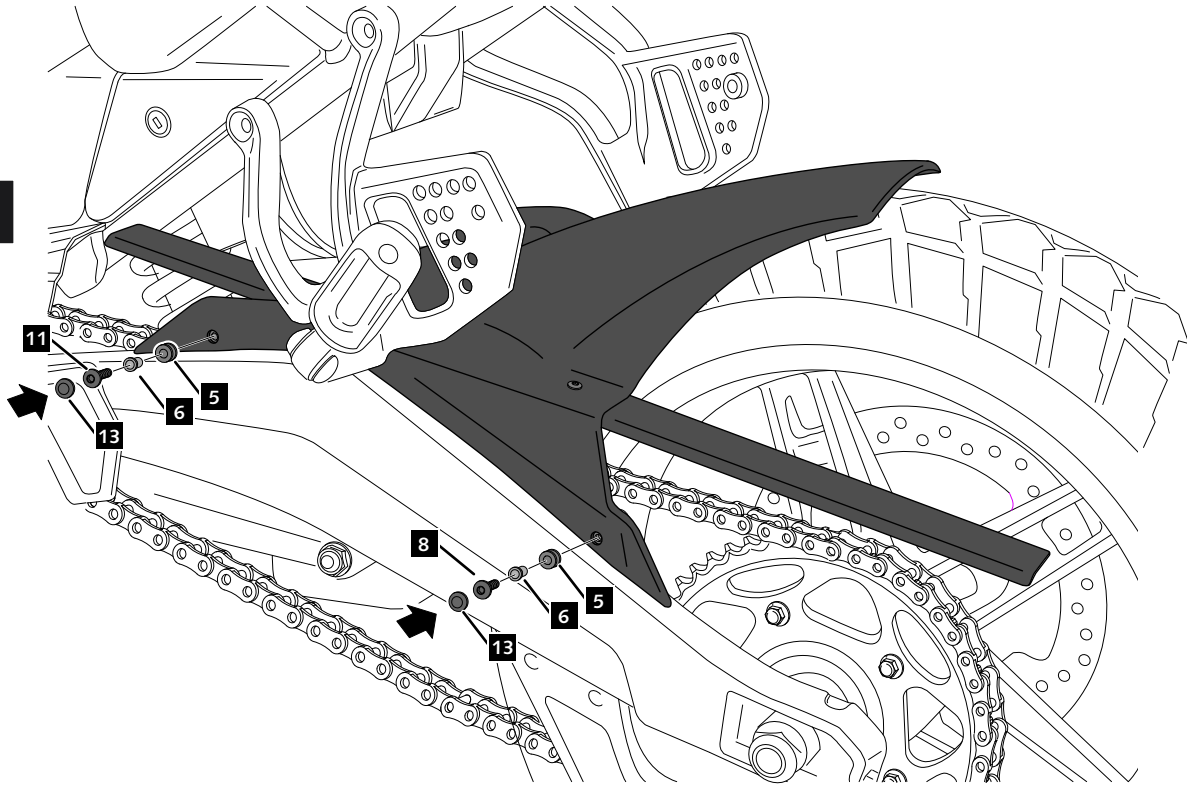

PARA FACILITAR EL MONTAJE DEL GUARDABARROS, SE RECOMIENDA DESMONTAR EL TUBO DE ESCAPE.
TO FACILITATE THE ASSEMBLY OF THE MUDGUARD, IT IS RECOMMENDED TO REMOVE THE EXHAUST PIPE

3

DISASSEMBLY
DESMONTAJE

RIGHT SIDE

4

ASSEMBLY
MONTAJE

HARLEY DAVIDSON 1250 PAN AMERICA '21-

INSTRUCCIONES DE MONTAJE - MOUNTING INSTRUCTIONS - MONTAGEANLEITUNG

5

ASSEMBLY
MONTAJE

LEFT SIDE

6

ASSEMBLY
MONTAJE

RIGHT SIDE

HARLEY DAVIDSON 1250 PAN AMERICA '21-

INSTRUCCIONES DE MONTAJE - MOUNTING INSTRUCTIONS - MONTAGEANLEITUNG

7

ASSEMBLY
MONTAJE

LEFT SIDE

8

ASSEMBLY
MONTAJE

RIGHT SIDE