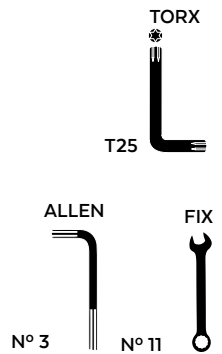

HARLEY DAVIDSON 1250 PAN AMERICA '21-

M O U N T I N G I N S T R U C T I O N S

VIDEO

REF 20842

REAR MUDGUARD

ID.	PIEZA/PART	DESCRIPCIÓN	DESCRIPTION	QTY.	REF.:
1		Guardabarros	Mudguard	1	20842J/CM3
2		Soporte Cubrecadenas	Chain guard support	1	SOPOR-1P9-20842
3		Casquillo con valona M5	M5 bush with flange	2	CASQUI-----517
4		Tornillo allen M5x12 Ø11 ISO 7380	M5x12 Ø11 ISO 7380 allen screw	2	TORNI-AI----520
5		Silentblock Ø18xØ9xØ11x8	Ø18xØ9xØ11x8 silentblock	6	SILENBGONE--064
6		Casquillo con valona Ø15xØ9x7,5	Ø15 xØ9 x7,5 bush with flange	4	CASQUI-1A---324
7		Tornillo especial M6x14 Longitud Hexagonal 27mm (Rosca int M5x15)	M6x14 special screw hexagonal lenght 27 (Int.Thread M5x15)	1	TORNI-E-----763
8		Tornillo allen M5x25 ISO 7380 Ø11	M5x25 Ø11 ISO 7380 allen screw	2	TORNI-I7380-766
9		Casquillo Ø8,5 xØ13 x6	Ø8,5 xØ13 x6 arrowhead	1	CASQUI-----208
10		Casquillo Ø8 xØ13 x7,5	Ø8 xØ14 x7.5 arrowhead	1	CASQUI8147-0193
11		Tornillo allen M5x16 Ø11 ISO 7380	M5x16 Ø11 ISO 7380 Allen screw	2	TORNI-I7380-493
12		Arandela de nylon M5	M5 nylon washer	2	ARNV00000000245
13		Tapón tornillo M5 ISO 7380	M5 ISO 7380 screw cap	6	TAPON-----85

HARLEY DAVIDSON 1250 PAN AMERICA '21-

INSTRUCCIONES DE MONTAJE - MOUNTING INSTRUCTIONS - MONTAGEANLEITUNG

1

DISASSEMBLY
DESMONTAJE

LEFT SIDE

2

DISASSEMBLY
DESMONTAJE

RIGHT SIDE

ASSEMBLY
MONTAJE

RIGHT SIDE

HARLEY DAVIDSON 1250 PAN AMERICA '21-

INSTRUCCIONES DE MONTAJE - MOUNTING INSTRUCTIONS - MONTAGEANLEITUNG

7

ASSEMBLY
MONTAJE

LEFT SIDE

8

ASSEMBLY
MONTAJE

RIGHT SIDE