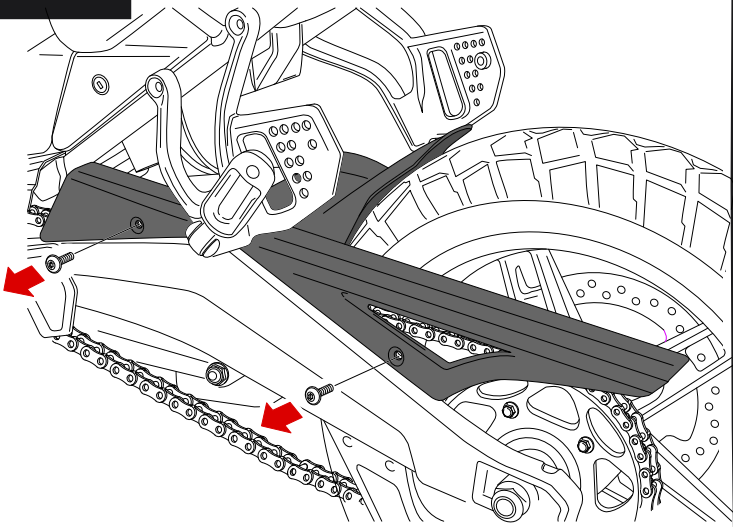

HARLEY DAVIDSON 1250 PAN AMERICA '21-

M O U N T I N G I N S T R U C T I O N S

VIDEO

REF 20842

REAR MUDGUARD

ID.	PIEZA/PART	DESCRIPCIÓN	DESCRIPTION	QTY.	REF.:
1		Guardabarros	Mudguard	1	20842J/CM3
2		Soporte Cubrecadenas	Chain guard support	1	SOPOR-1P9-20842
3		Casquillo con valona M5	M5 bush with flange	2	CASQUI-----517
4		Tornillo allen M5x12 Ø11 ISO 7380	M5x12 Ø11 ISO 7380 allen screw	2	TORNI-AI----520
5		Silentblock Ø18xØ9xØ11x8	Ø18xØ9xØ11x8 silentblock	6	SILENBGONE--064
6		Casquillo con valona Ø15xØ9x7,5	Ø15 xØ9 x7,5 bush with flange	4	CASQUI-1A---324
7		Tornillo especial M6x14 Longitud Hexagonal 27mm (Rosca int M5x15)	M6x14 special screw hexagonal lenght 27 (Int.Thread M5x15)	1	TORNI-E-----763
8		Tornillo allen M5x25 ISO 7380 Ø11	M5x25 Ø11 ISO 7380 allen screw	2	TORNI-I7380-766
9		Casquillo Ø8,5 xØ13 x6	Ø8,5 xØ13 x6 arrowhead	1	CASQUI-----208
10		Casquillo Ø8 xØ13 x7,5	Ø8 xØ14 x7.5 arrowhead	1	CASQUI8147-0193
11		Tornillo allen M5x16 Ø11 ISO 7380	M5x16 Ø11 ISO 7380 Allen screw	2	TORNI-I7380-493
12		Arandela de nylon M5	M5 nylon washer	2	ARNV00000000245
13		Tapón tornillo M5 ISO 7380	M5 ISO 7380 screw cap	6	TAPON-----85

HARLEY DAVIDSON 1250 PAN AMERICA '21-

INSTRUCCIONES DE MONTAJE - MOUNTING INSTRUCTIONS - MONTAGEANLEITUNG

1

DISASSEMBLY
DESMONTAJE

LEFT SIDE

2

DISASSEMBLY
DESMONTAJE

RIGHT SIDE