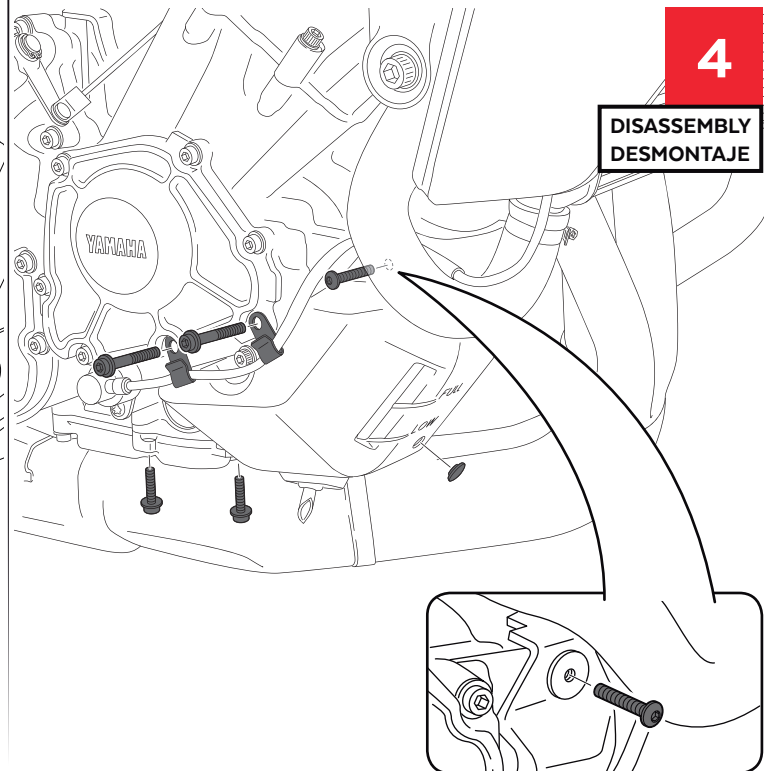

4

**DISASSEMBLY
DESMONTAJE**