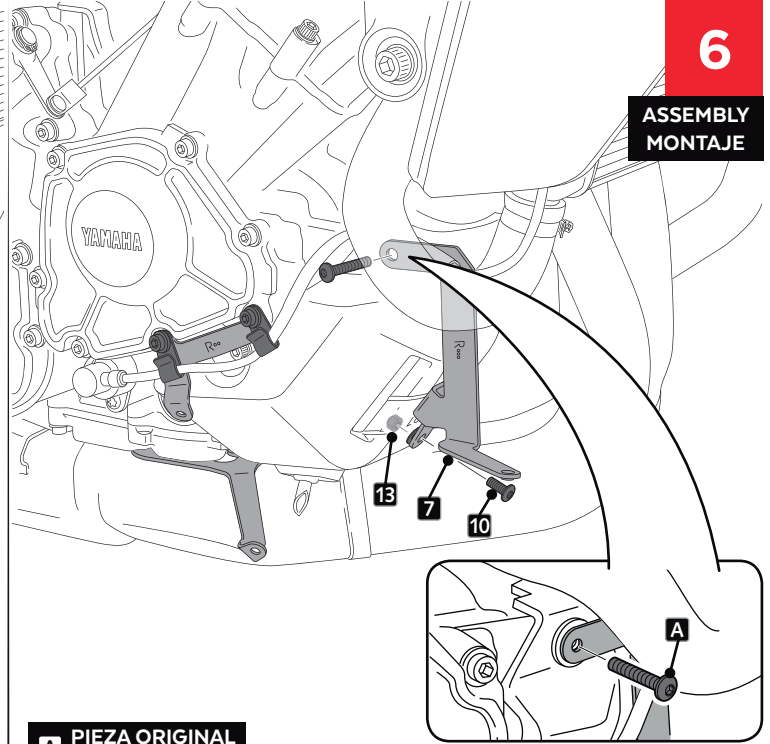

6

ASSEMBLY
MONTAJE