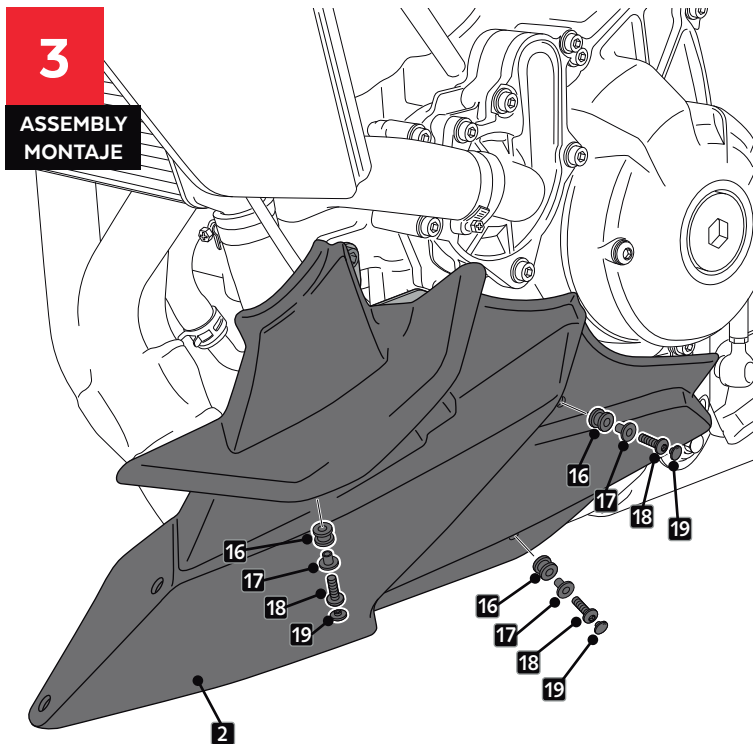

A PIEZA ORIGINAL
ORIGINAL PART

3

**ASSEMBLY
MONTAJE**