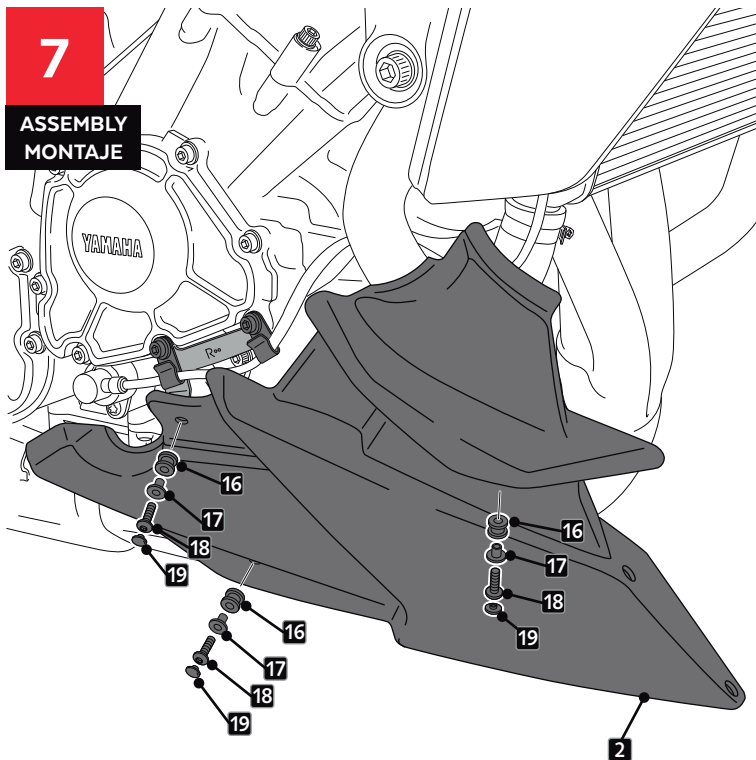

YAMAHA MT09 '21- / MT09 TRACER GT '21-

M O U N T I N G I N S T R U C T I O N S

REF 20646

QUILLA / ENGINE SPOILER

ID	PIEZA/PART	DESCRIPCIÓN	DESCRIPTION	QTY	REF
1		Quilla lateral derecho (ABS)	Engine spoiler Right side (ABS)	1	20646C/JM3
2		Quilla lateral izquierda (ABS)	Engine spoiler Left side (ABS)	1	20646C/JM3
3		Quilla central (METÁLICA)	Central engine spoiler (METAL)	1	SOPOR7P8--20646
4		Soporte delantero izquierdo (L3 ...)	Left front support (L3 ...)	1	SOPOR7P8L320646
5		Soporte central izquierdo (L2 ..)	Left central support (L2 ..)	1	SOPOR7P8L220646
6		Soporte trasero izquierdo (L1)	Left rear support (L1)	1	SOPOR7P8L120646
7		Soporte delantero derecho (R3 ...)	Right front support (R3 ...)	1	SOPOR7P8R320646
8		Soporte central derecho (R2 ..)	Right central support (R2 ..)	1	SOPOR7P8R220646
9		Soporte trasero derecho (R1)	Right rear support (R1)	1	SOPOR7P8R120646
10		Tornillo M6x16 Ø14 ISO 7380	M6x16 Ø14 ISO 7380 Allen screw	1	TORNI-I7380-403
11		Casquillo con valona Ø15 xØ9 x7,5	Ø15 xØ9 x7,5 Bush with flange	1	CASQUI-1A---324
12		Silentblock Ø18x Ø9 x 8	Ø18x Ø9 x 8 Silentblock	1	SILENBGONE--064
13		Tuerca ciega M6	M6 Nut	1	TUERCA-----639
14		Tornillo M8x20 DIN912	M8x20 DIN912 screw	1	TORNI-D912--164
15		Tuerca M8 autoblocante	M8 lock nut	1	TUEA-D985.8-M8-
16		Silentblock Ø9 xØ6 x8mm	Ø9 xØ6 x8mm Silentblock	10	AROPASACABLES-1
17		Casquillo con valona Ø12xØ6,8x7,3	Ø12xØ6,8x7,3 Bush with flange	10	CASQUI-1A---750
18		Tornillo Allen M5x16 Ø11 ISO 7380	M5x16 Ø11 ISO 7380 Allen screw	10	TORNI-I7380-493
19		Tapón tornillo M5 ISO 7380	M5 ISO 7380 screw cap	10	TAPON-----85

**ASSEMBLY
MONTAJE**

4

**DISASSEMBLY
DESMONTAJE**

YAMAHA MT09 '21- / MT09 TRACER GT '21-

INSTRUCCIONES DE MONTAJE - MOUNTING INSTRUCTIONS - MONTAGEANLEITUNG

5

ASSEMBLY
MONTAJE

6

ASSEMBLY
MONTAJE

A PIEZA ORIGINAL
ORIGINAL PART

7

ASSEMBLY
MONTAJE

8

ASSEMBLY
MONTAJE