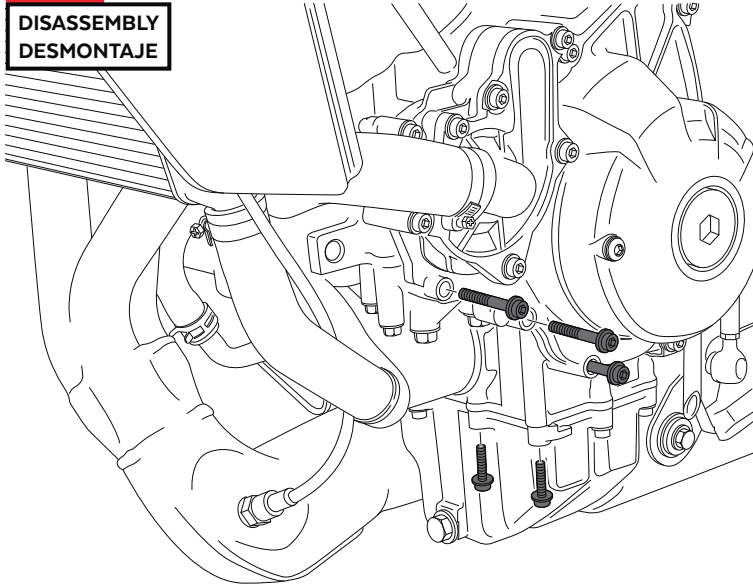

YAMAHA MT09 '21- / MT09 TRACER GT '21-

INSTRUCCIONES DE MONTAJE - MOUNTING INSTRUCTIONS - MONTAGEANLEITUNG

1

**DISASSEMBLY
DESMONTAJE**