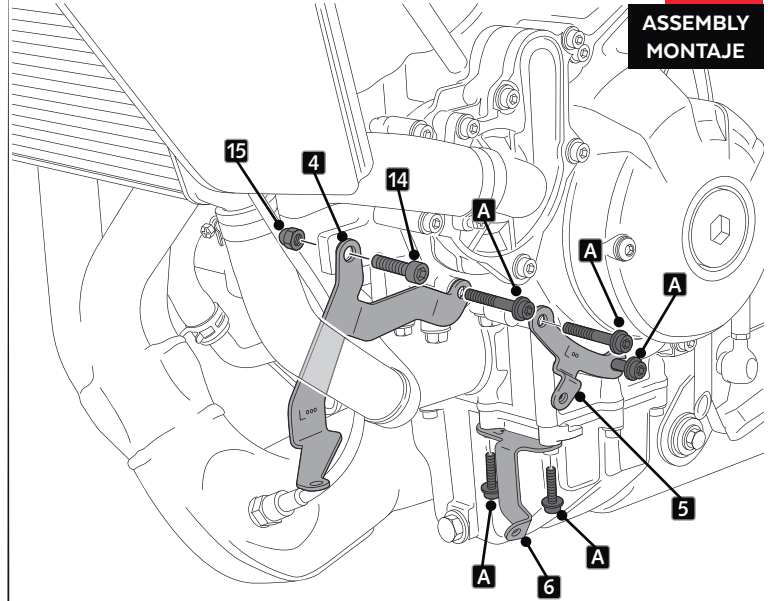

YAMAHA MT09 '21- / MT09 TRACER GT '21-

M O U N T I N G I N S T R U C T I O N S

REF 20646

QUILLA / ENGINE SPOILER

ID	PIEZA/PART	DESCRIPCIÓN	DESCRIPTION	QTY	REF
1		Quilla lateral derecho (ABS)	Engine spoiler Right side (ABS)	1	20646C/JM3
2		Quilla lateral izquierda (ABS)	Engine spoiler Left side (ABS)	1	20646C/JM3
3		Quilla central (METÁLICA)	Central engine spoiler (METAL)	1	SOPOR7P8--20646
4		Soporte delantero izquierdo (L3 ...)	Left front support (L3 ...)	1	SOPOR7P8L320646
5		Soporte central izquierdo (L2 ..)	Left central support (L2 ..)	1	SOPOR7P8L220646
6		Soporte trasero izquierdo (L1)	Left rear support (L1)	1	SOPOR7P8L120646
7		Soporte delantero derecho (R3 ...)	Right front support (R3 ...)	1	SOPOR7P8R320646
8		Soporte central derecho (R2 ..)	Right central support (R2 ..)	1	SOPOR7P8R220646
9		Soporte trasero derecho (R1)	Right rear support (R1)	1	SOPOR7P8R120646
10		Tornillo M6x16 Ø14 ISO 7380	M6x16 Ø14 ISO 7380 Allen screw	1	TORNI-I7380-403
11		Casquillo con valona Ø15 xØ9 x7,5	Ø15 xØ9 x7,5 Bush with flange	1	CASQUI-1A---324
12		Silentblock Ø18x Ø9 x 8	Ø18x Ø9 x 8 Silentblock	1	SILENBGONE--064
13		Tuerca ciega M6	M6 Nut	1	TUERCA-----639
14		Tornillo M8x20 DIN912	M8x20 DIN912 screw	1	TORNI-D912--164
15		Tuerca M8 autoblocante	M8 lock nut	1	TUEA-D985.8-M8-
16		Silentblock Ø9 xØ6 x8mm	Ø9 xØ6 x8mm Silentblock	10	AROPASACABLES-1
17		Casquillo con valona Ø12xØ6,8x7,3	Ø12xØ6,8x7,3 Bush with flange	10	CASQUI-1A---750
18		Tornillo Allen M5x16 Ø11 ISO 7380	M5x16 Ø11 ISO 7380 Allen screw	10	TORNI-I7380-493
19		Tapón tornillo M5 ISO 7380	M5 ISO 7380 screw cap	10	TAPON-----85

YAMAHA MT09 '21- / MT09 TRACER GT '21-

INSTRUCCIONES DE MONTAJE - MOUNTING INSTRUCTIONS - MONTAGEANLEITUNG

1

**DISASSEMBLY
DESMONTAJE**

2

**ASSEMBLY
MONTAJE**

A PIEZA ORIGINAL
ORIGINAL PART

3