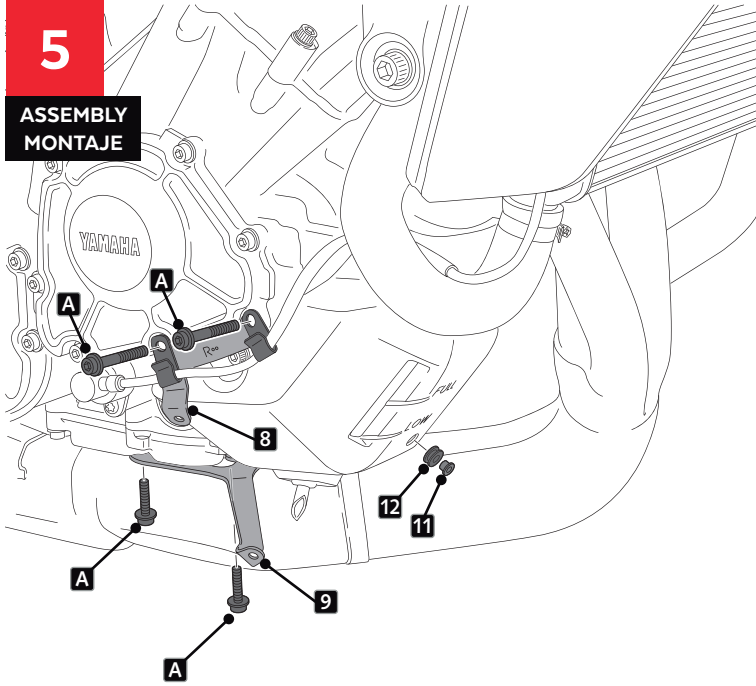

YAMAHA MT09 '21- / MT09 TRACER GT '21-

M O U N T I N G I N S T R U C T I O N S

REF 20646

QUILLA / ENGINE SPOILER

ID	PIEZA/PART	DESCRIPCIÓN	DESCRIPTION	QTY	REF
1		Quilla lateral derecho (ABS)	Engine spoiler Right side (ABS)	1	20646C/JM3
2		Quilla lateral izquierda (ABS)	Engine spoiler Left side (ABS)	1	20646C/JM3
3		Quilla central (METÁLICA)	Central engine spoiler (METAL)	1	SOPOR7P8--20646
4		Soporte delantero izquierdo (L3 ...)	Left front support (L3 ...)	1	SOPOR7P8L320646
5		Soporte central izquierdo (L2 ..)	Left central support (L2 ..)	1	SOPOR7P8L220646
6		Soporte trasero izquierdo (L1)	Left rear support (L1)	1	SOPOR7P8L120646
7		Soporte delantero derecho (R3 ...)	Right front support (R3 ...)	1	SOPOR7P8R320646
8		Soporte central derecho (R2 ..)	Right central support (R2 ..)	1	SOPOR7P8R220646
9		Soporte trasero derecho (R1)	Right rear support (R1)	1	SOPOR7P8R120646
10		Tornillo M6x16 Ø14 ISO 7380	M6x16 Ø14 ISO 7380 Allen screw	1	TORNI-I7380-403
11		Casquillo con valona Ø15 xØ9 x7,5	Ø15 xØ9 x7,5 Bush with flange	1	CASQUI-1A---324
12		Silentblock Ø18x Ø9 x 8	Ø18x Ø9 x 8 Silentblock	1	SILENBGONE--064
13		Tuerca ciega M6	M6 Nut	1	TUERCA-----639
14		Tornillo M8x20 DIN912	M8x20 DIN912 screw	1	TORNI-D912--164
15		Tuerca M8 autoblocante	M8 lock nut	1	TUEA-D985.8-M8-
16		Silentblock Ø9 xØ6 x8mm	Ø9 xØ6 x8mm Silentblock	10	AROPASACABLES-1
17		Casquillo con valona Ø12xØ6,8x7,3	Ø12xØ6,8x7,3 Bush with flange	10	CASQUI-1A---750
18		Tornillo Allen M5x16 Ø11 ISO 7380	M5x16 Ø11 ISO 7380 Allen screw	10	TORNI-I7380-493
19		Tapón tornillo M5 ISO 7380	M5 ISO 7380 screw cap	10	TAPON-----85

**ASSEMBLY
MONTAJE**

4

**DISASSEMBLY
DESMONTAJE**

YAMAHA MT09 '21- / MT09 TRACER GT '21-

INSTRUCCIONES DE MONTAJE - MOUNTING INSTRUCTIONS - MONTAGEANLEITUNG

5

ASSEMBLY
MONTAJE

6