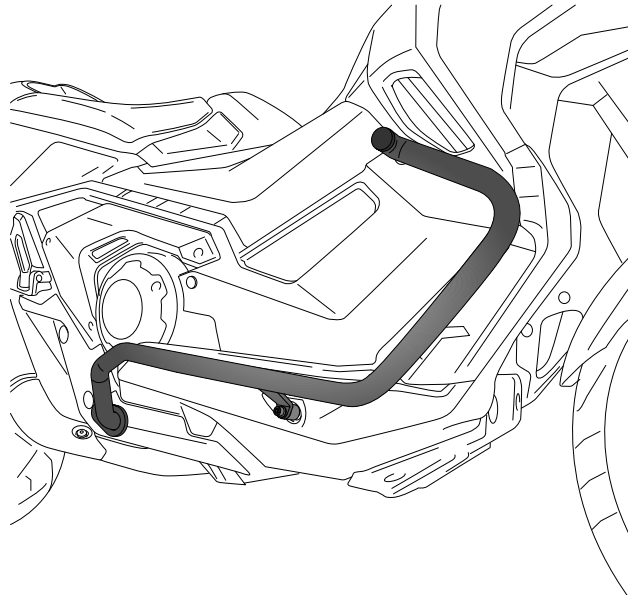

HONDA X-ADV '21-'22

REF 20581N

DEFENSAS MOTOR / ENGINE GUARDS

1 Person

30 min

EASY

CONSULTAR EN NUESTRA PAGINA WEB LA
DISPONIBILIDAD DEL VIDEO DE MONTAJE DE
ESTA REFERENCIA.
CONSULT OUR WEBSITE THE VIDEO MOUNT
AVAILABILITY OF THIS REFERENCE.

ID.	PIEZA / PART	DESCRIPCIÓN	DESCRIPTION	QTY.	REF.:
1		Defensa izquierda	Left engine guard	1	DEFENSA 20581N
2		Defensa derecha	Right engine guard	1	DEFENSA 20581N
3		Tornillo M8x35 DIN912	M8x35 DIN912 screw	2	M2TM08125035A8B
4		Tornillo M8x40 DIN912	M8x40 DIN912 screw	4	M2TM80125040A8B
5		Arandela M8 DIN125	M8 DIN125 washer	6	M2AM08DIN125ZAB
6		Casquillo	Spacer	4	CASQU505-0-1805
7		Tapon plástico	Plastic cap	2	FORTAPS 16-25

HONDA X-ADV '21-'22

REF
20581N

INSTRUCCIONES DE MONTAJE - MOUNTING INSTRUCTIONS - MONTAGEANLEITUNG

Se muestra el montaje del lado izquierdo a modo de ejemplo, realizar los mismos pasos para el montaje del lado derecho.
The left side assembly is shown as an example, so the same steps can be performed for the right side assembly.