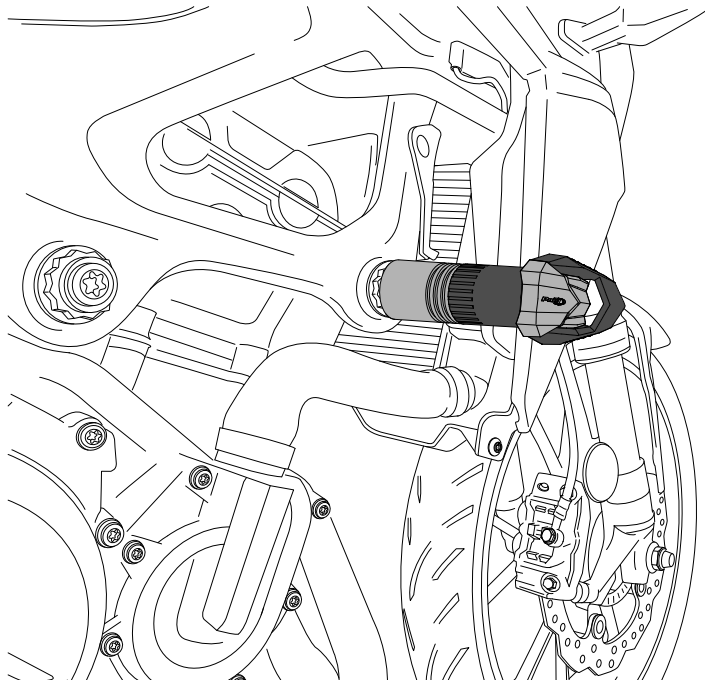

BMW F900R '20

REF 20293N

PROTECTOR MOTOR R19 / R19 CRASH PAD / R19 STURZPADS

CONSULTAR EN NUESTRA PAGINA WEB LA DISPONIBILIDAD DEL VIDEO DE MONTAJE DE ESTA REFERENCIA.
CONSULT OUR WEBSITE THE VIDEO MOUNT AVAILABILITY OF THIS REFERENCE.

ID.	PIEZA / PART	DESCRIPCIÓN	DESCRIPTION	QTY.	REF.:
1		Juego tapas	Covers set	2	TAPAPROTECR19-D/I
2		Tornillo M12/180 DIN912	M12/180 DIN912 screw	1	M2TM12175180A9B
3		Tornillo M12/170 DIN912	M12/170 DIN912 screw	1	M2TM12175170A9B
4		Arandela M12 DIN433	M12 DIN433 washer	2	ARANM12DIN433ZB
5		Protector Nylon R19 85mm	R19 Nylon protector 85mm	2	PROTECNLR19-165
6		Casquillo derecho (Aluminio)	Right spacer (Aluminum)	1	CASQU472-0-1772
7		Casquillo izquierdo (Aluminio)	Left spacer (Aluminum)	1	CASQU473-0-1773