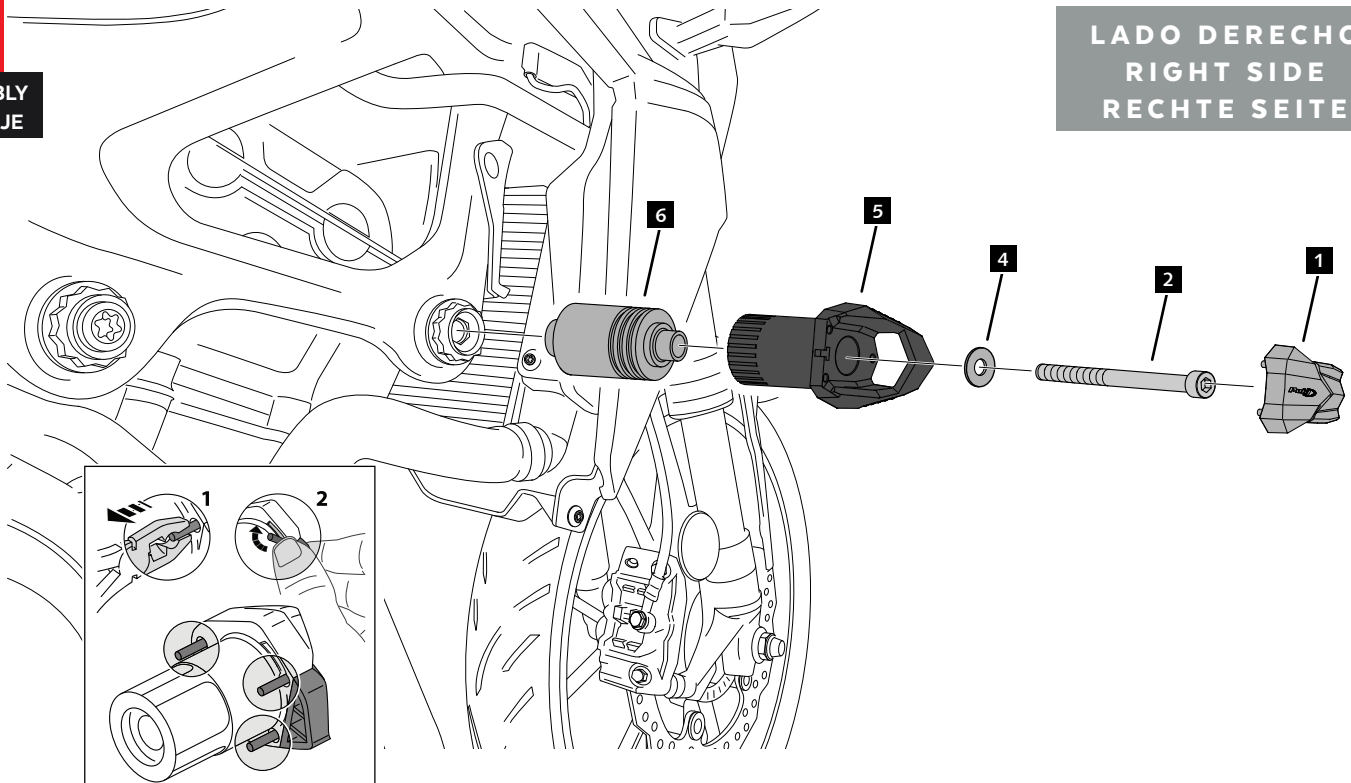

ID.	PIEZA / PART	DESCRIPCIÓN	DESCRIPTION	QTY.	REF.:
1		Juego tapas	Covers set	2	TAPAPROTECR19-D/I
2		Tornillo M12/180 DIN912	M12/180 DIN912 screw	1	M2TM12175180A9B
3		Tornillo M12/170 DIN912	M12/170 DIN912 screw	1	M2TM12175170A9B
4		Arandela M12 DIN433	M12 DIN433 washer	2	ARANM12DIN433ZB
5		Protector Nylon R19 85mm	R19 Nylon protector 85mm	2	PROTECNLR19-165
6		Casquillo derecho (Aluminio)	Right spacer (Aluminum)	1	CASQU472-0-1772
7		Casquillo izquierdo (Aluminio)	Left spacer (Aluminum)	1	CASQU473-0-1773

BMW F900R '20

REF
20293N

INSTRUCCIONES DE MONTAJE - MOUNTING INSTRUCTIONS - MONTAGEANLEITUNG

1

ASSEMBLY
MONTAJE

LADO DERECHO
RIGHT SIDE
RECHTE SEITE

2

ASSEMBLY
MONTAJE

LADO IZQUIERDO
LEFT SIDE
LINKE SEITE