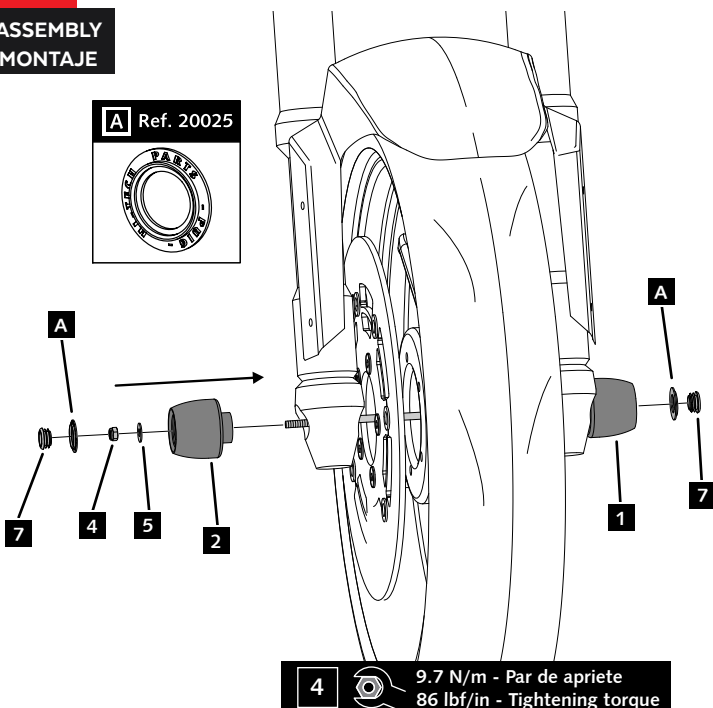

# KTM 790 / R ADVENTURE '19-

INSTRUCCIONES DE MONTAJE - MOUNTING INSTRUCTIONS - MONTAGEANLEITUNG

**1**

ASSEMBLY  
MONTAJE

**2**

ASSEMBLY  
MONTAJE

**3**

ASSEMBLY  
MONTAJE

**4** 9.7 N/m - Par de apriete  
86 lbf/in - Tightening torque

CONSULTAR EN NUESTRA PAGINA WEB LA  
DISPONIBILIDAD DEL VIDEO DE MONTAJE DE  
ESTA REFERENCIA.  
CONSULT OUR WEBSITE THE VIDEO MOUNT  
AVAILABILITY OF THIS REFERENCE.