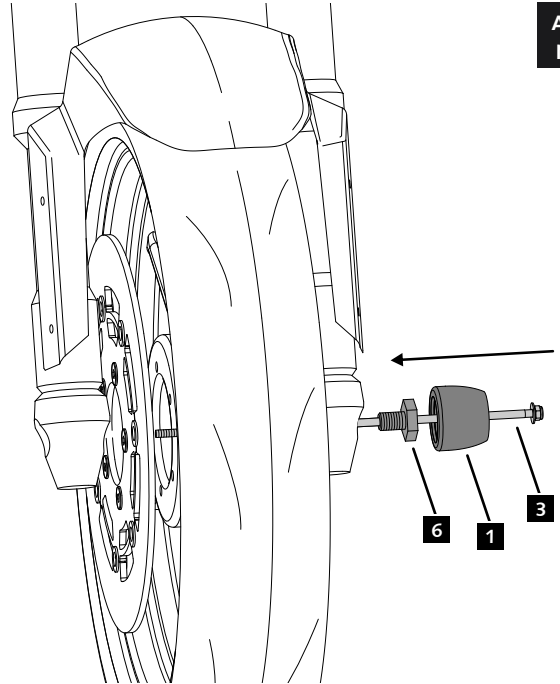

# KTM 790 / R ADVENTURE '19-

INSTRUCCIONES DE MONTAJE - MOUNTING INSTRUCTIONS - MONTAGEANLEITUNG

**1**

ASSEMBLY  
MONTAJE

**2**

ASSEMBLY  
MONTAJE

**3**

ASSEMBLY  
MONTAJE

**4** 9.7 N/m - Par de apriete  
86 lbf/in - Tightening torque

CONSULTAR EN NUESTRA PAGINA WEB LA  
DISPONIBILIDAD DEL VIDEO DE MONTAJE DE  
ESTA REFERENCIA.  
CONSULT OUR WEBSITE THE VIDEO MOUNT  
AVAILABILITY OF THIS REFERENCE.