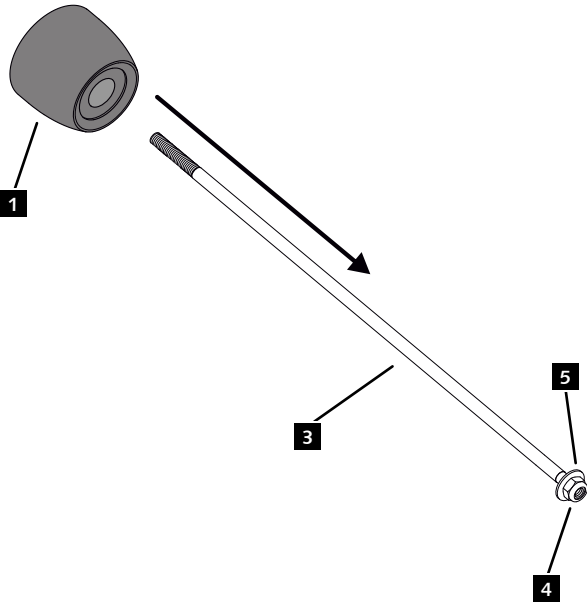

## M O U N T I N G I N S T R U C T I O N S

REF 20209N

PROTECTOR HORQUILLA PHB19 / PHB19 PROTECTOR FRONT-AXLE

ID.	PIEZA / PART	QTY.	REF.:
1		1	PROFOR40-2-0785
2		1	PROFOR38-0-0038
3		1	VARIFO15-0-0015
4		2	TUZBM6000000024
5		2	ARANDEPD125-054
6		1	CASQU467-0-1767
7		2	FORTAPS 17-18

# KTM 790 / R ADVENTURE '19-

INSTRUCCIONES DE MONTAJE - MOUNTING INSTRUCTIONS - MONTAGEANLEITUNG

**1**

ASSEMBLY  
MONTAJE

**2**

ASSEMBLY  
MONTAJE

**3**

ASSEMBLY  
MONTAJE

**4** 9.7 N/m - Par de apriete  
86 lbf/in - Tightening torque

CONSULTAR EN NUESTRA PAGINA WEB LA  
DISPONIBILIDAD DEL VIDEO DE MONTAJE DE  
ESTA REFERENCIA.  
CONSULT OUR WEBSITE THE VIDEO MOUNT  
AVAILABILITY OF THIS REFERENCE.