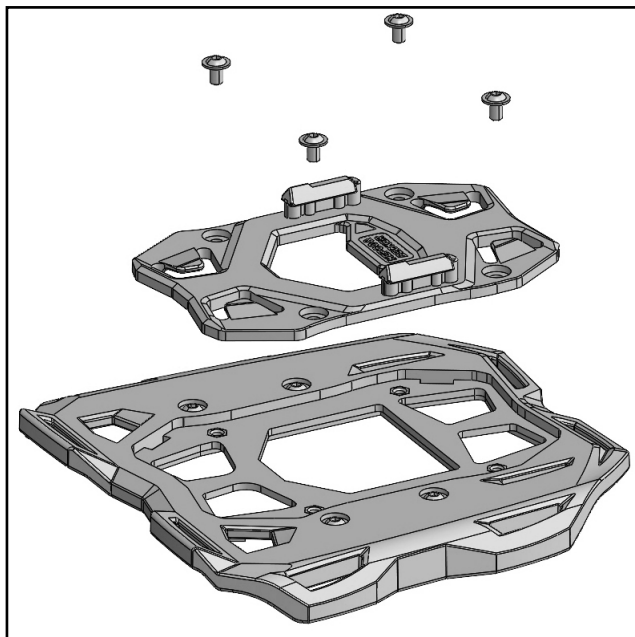

Zubehör:

Basic Hecktaschenbefestigung: Art.Nr. 516200

Basic Hecktaschenbefestigung - *Nachrüst-Set*
(bei vorhandener Hecktasche): Art.Nr. 516250

Accessories:

Basic rear bag attachment: Item no. 516200

Basic rear bag attachment - *retrofit set*
(for existing rear bag): Art. no. 516250

Weiteres Zubehör für dieses Modell auf www.hepco-becker.de / More accessories for this model see www.hepco-becker.de

HEPCO&BECKER GmbH | An der Steinmauer 6 | 66955 Pirmasens | Germany | Tel. +49 6331 1453100 | Fax: +49 6331 1453 120 | Mail: vertrieb@hepco-becker.de