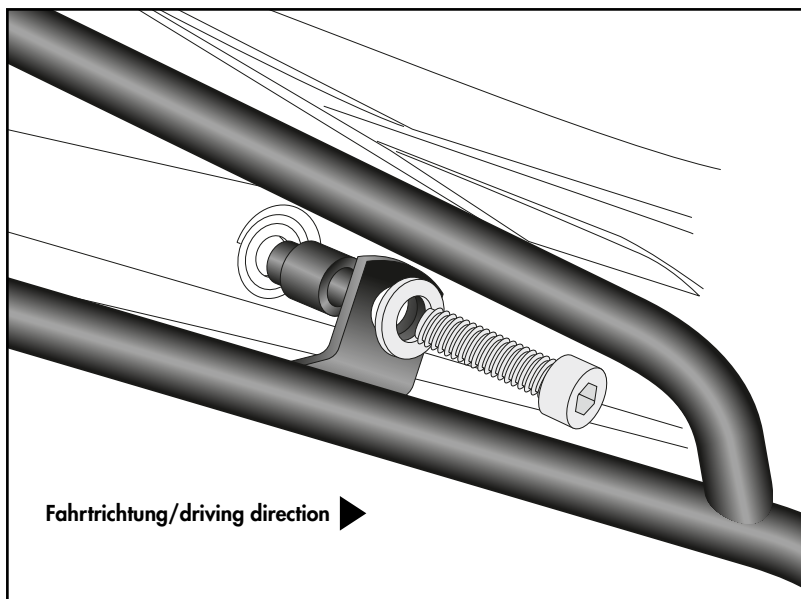

Montageanleitung / Installation Instruction

Rohradapter vorne rechts & links / Tube adapters front right & left:

4x  M8x30

4x  Ø8,4

1

Rohradapter hinten rechts & links / Tube adapters rear right & left:

2x  M10x1,25x50

2x  Ø10,5

2x 

2

Diese entfällt bei gemeinsamer Montage mit C-Bow Halter oder Kofferträger.

This is not required when mounted together with C-bow holder or side carrier.

Montageanleitung / Installation Instruction

Smartrack:

4x  M6x20

4x  M6

4x  ø6,4

3

Achtung / Attention:

Nach der Montage alle Verschraubungen auf festen Sitz kontrollieren! Abgebaute Teile wieder montieren. Bitte beachten Sie unsere beigefügten Serviceinformationen.