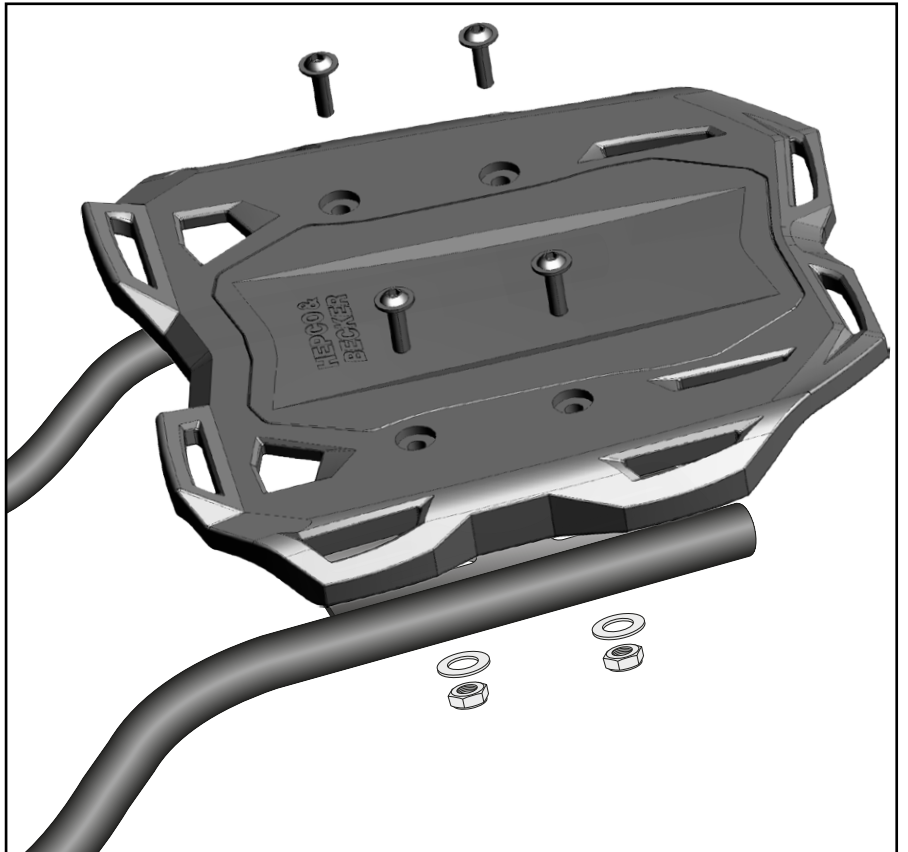

Montageanleitung / Installation Instruction

Rohradapter vorne rechts & links / Tube adapters front right & left:

4x  M8x30

4x  Ø8,4

1

Rohradapter hinten rechts & links / Tube adapters rear right & left:

2x  M10x1,25x50

2x  Ø10,5

2x 

2

Diese entfällt bei gemeinsamer Montage mit C-Bow Halter oder Kofferträger.

This is not required when mounted together with C-bow holder or side carrier.

Montageanleitung / Installation Instruction

Smartrack:

4x  M6x20

4x  M6

4x  ø6,4

3

Achtung / Attention:

Nach der Montage alle Verschraubungen auf festen Sitz kontrollieren! Abgebaute Teile wieder montieren. Bitte beachten Sie unsere beigefügten Serviceinformationen.