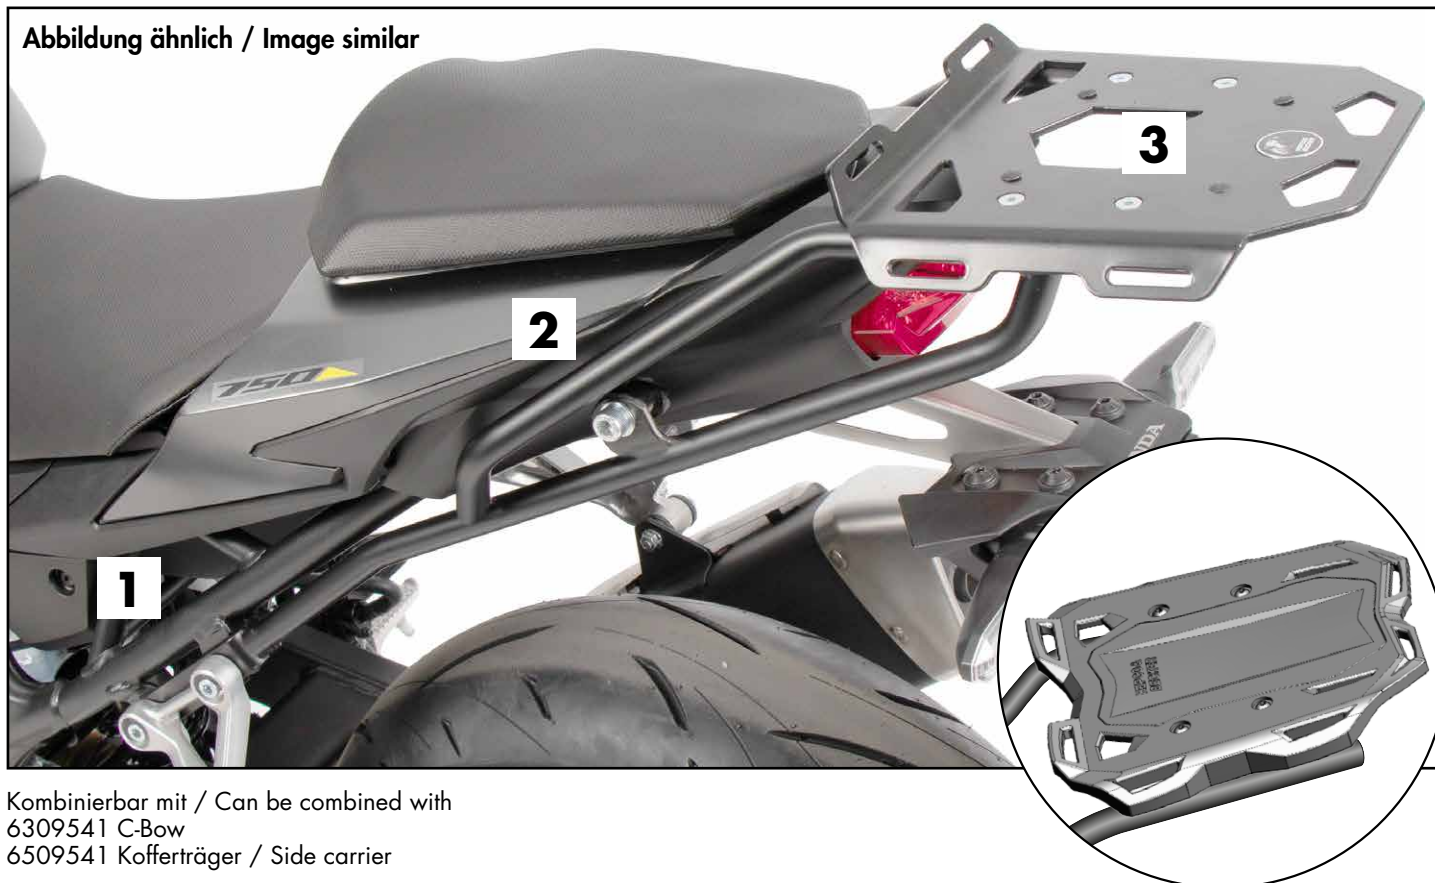

Abbildung ähnlich / Image similar

Kombinierbar mit / Can be combined with
6309541 C-Bow
6509541 Kofferträger / Side carrier

Benötigte Werkzeuge / Required tools