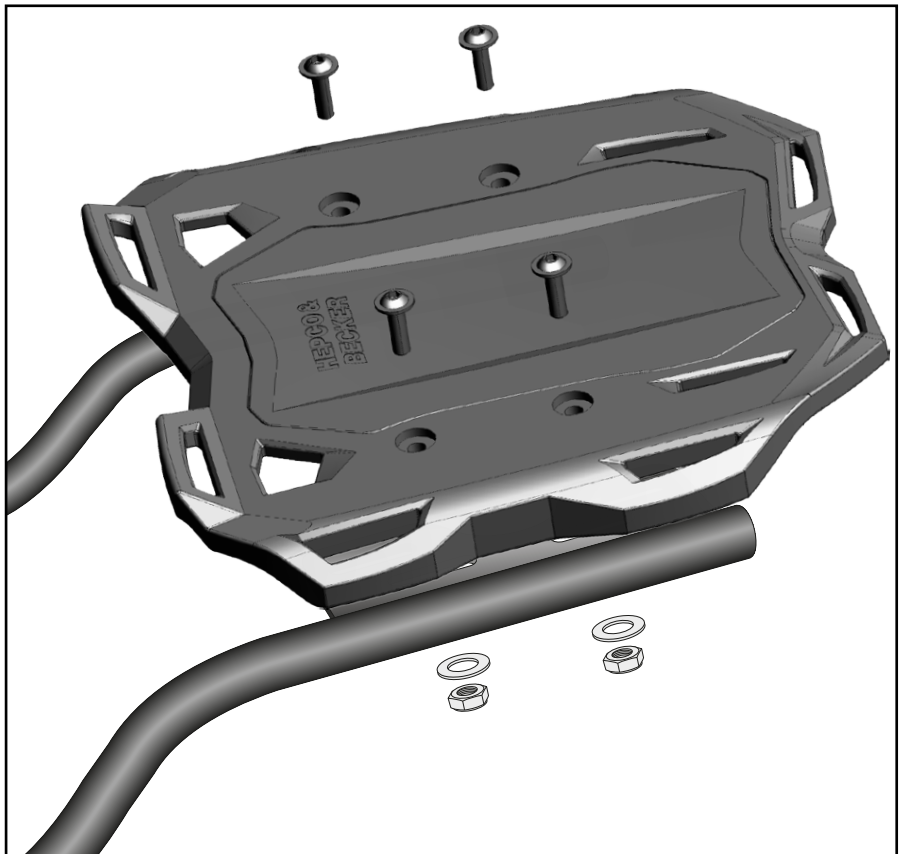

Rohradapter rechts & links / Tube adapters right & left:

4x  M8x40

4x  Ø18xØ9x5

*Die Distanzen entfallen bei gemeinsamer
Montage mit C-Bow Halter oder Kofferträger.*

*The spacers are omitted when mounting
together with C-Bow holder or side case
carrier.*

1

Montageanleitung / Installation Instruction

Smartrack:

4x  M6x20

4x  M6

4x  ø6,4

2

Achtung / Attention: