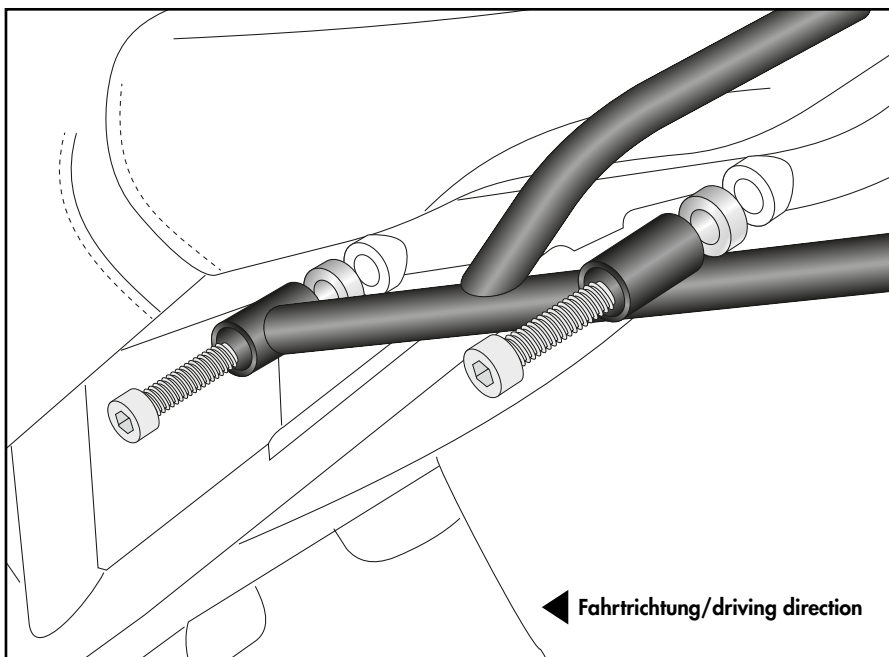

Rohradapter rechts & links / Tube adapters right & left:

4x  M8x40

4x  Ø18xØ9x5

*Die Distanzen entfallen bei gemeinsamer
Montage mit C-Bow Halter oder Kofferträger.*

*The spacers are omitted when mounting
together with C-Bow holder or side case
carrier.*

1

Montageanleitung / Installation Instruction

Smartrack:

4x  M6x20

4x  M6

4x  ø6,4

2

Achtung / Attention: