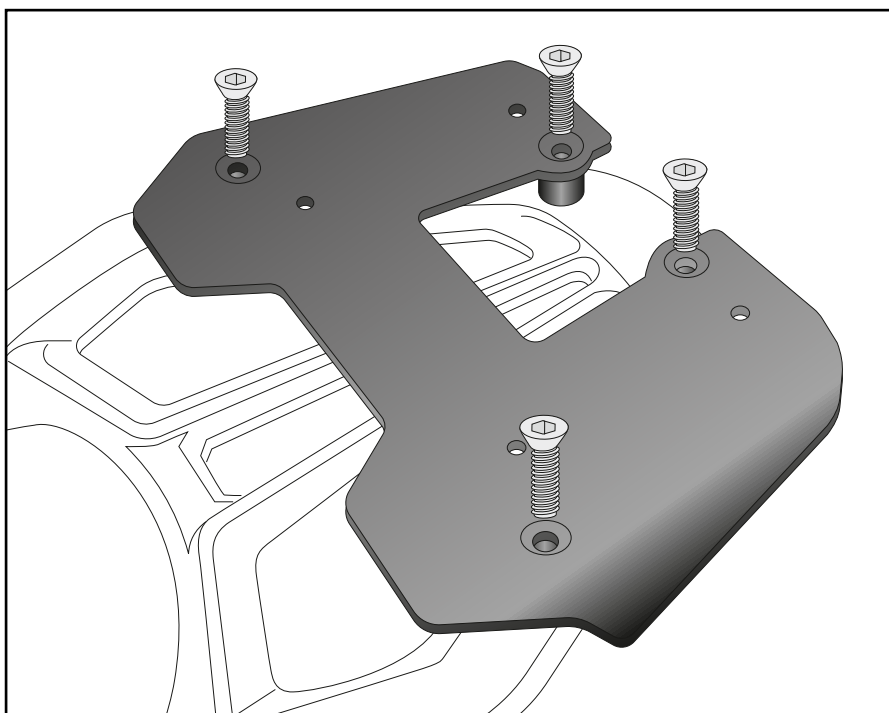

4x

Montageanleitung / Installation Instruction

Montage der Halteplatte:

An den freien Gewinden der Gepäckbrücke. Hierfür die Senkschrauben M8x35 verwenden.

Fastening of the holding plate:

On the free threads of the rear rack. Use countersunk screws M8x35.

4x

1

Montageanleitung / Installation Instruction

Montage des Easyracks:

Das Easyrack wird mit den Zylinderschrauben M6x20, den Viereck-Scheiben 20x20xø6,4, den U-Scheiben ø6,4 und den selbstsichernden Muttern M6 auf der Halteplatte verschraubt. Anschließend Kunststoffabdeckungen montieren.