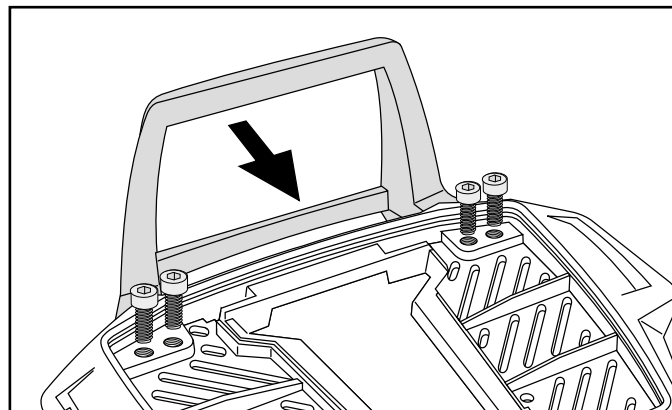

Wichtig / Important:

Beachten Sie die in Ihrem Land geltenden Zulassungsbestimmungen.

Für den Bereich der BRD gilt: Ein Eintrag in die Fahrzeugpapiere ist nicht erforderlich.

Wir empfehlen, die Montage in einer Fachwerkstatt durchführen zu lassen. Bei der Montage, alle zugänglichen Schrauben vorerst nur locker andrehen, sodass eine spannungsfreie Montage gewährleistet wird. Beim Anziehen der Schrauben, Anzugsmomente beachten.

We recommend having the installation carried out in a professional workshop. During installation, tighten all accessible screws loosely at first to ensure tension-free installation. When tightening the screws, observe the tightening torques.

Benötigte Werkzeuge / Required tools

Vorbereitende Maßnahmen / Preparatory actions

Vorbereitung des Aluracks:

Den beiliegenden TC-Bügel mit den Zylinderschrauben M6x12 hinten unter dem Alurack verschrauben.

Der TC-Bügel ist nur bei Anbringung eines H&B Topcases erforderlich.

Preparing of the Alurack:

Fix the bow to the rack with allen screws M6x12.

The bow is needed in use with a Hepco & Becker Top case only.

4x