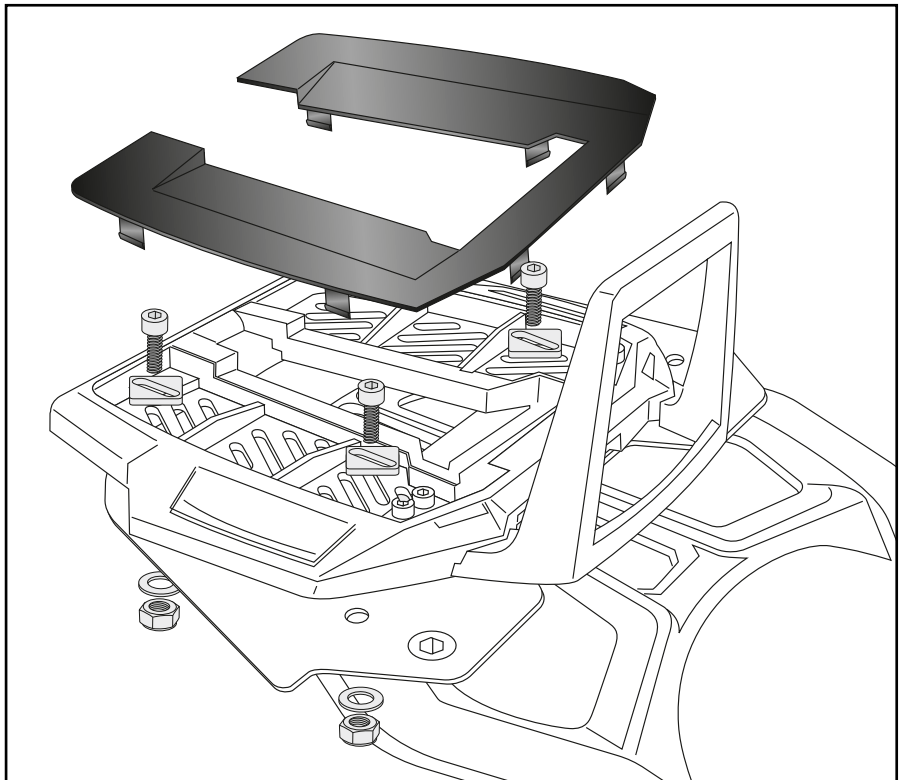

Montageanleitung / Installation Instruction

Montage des Easyracks:

Das Easyrack wird mit den Zylinderschrauben M6x20, den Viereck-Scheiben 20x20xø6,4, den U-Scheiben ø6,4 und den selbstsichernden Muttern M6 auf der Halteplatte verschraubt. Anschließend Kunststoffabdeckungen montieren.

Fastening of the Easyrack:

On the holding plate.
Use allen screws M6x20 and special washers 20x20xø6,4. Secure with washers ø6,4 and self-lock nuts M6. Mount the plastic covers.

2

Montage des Aluracks:

Das Alurack wird mit den Zylinderschrauben M6x20, den Viereck-Scheiben 20x20xø6,4, den U-Scheiben ø6,4 und den selbstsichernden Muttern M6 auf der Halteplatte verschraubt. Anschließend Kunststoffabdeckung montieren.

Fastening of the Alurack:

On the holding plate.
Use allen screws M6x20 and special washers 20x20xø6,4. Secure with washers ø6,4 and self-lock nuts M6. Mount the plastic cover.

3

Achtung / Attention:

Nach der Montage alle Verschraubungen auf festen Sitz kontrollieren! Abgebaute Teile wieder montieren. Bitte beachten Sie unsere beigefügten Serviceinformationen.

Control all screw connections after the assembling for tightness! Reassemble the dismantled parts. Please notice our enclosed service information.

Weiteres Zubehör für dieses Modell auf www.hepco-becker.de / More accessories for this model see www.hepco-becker.de