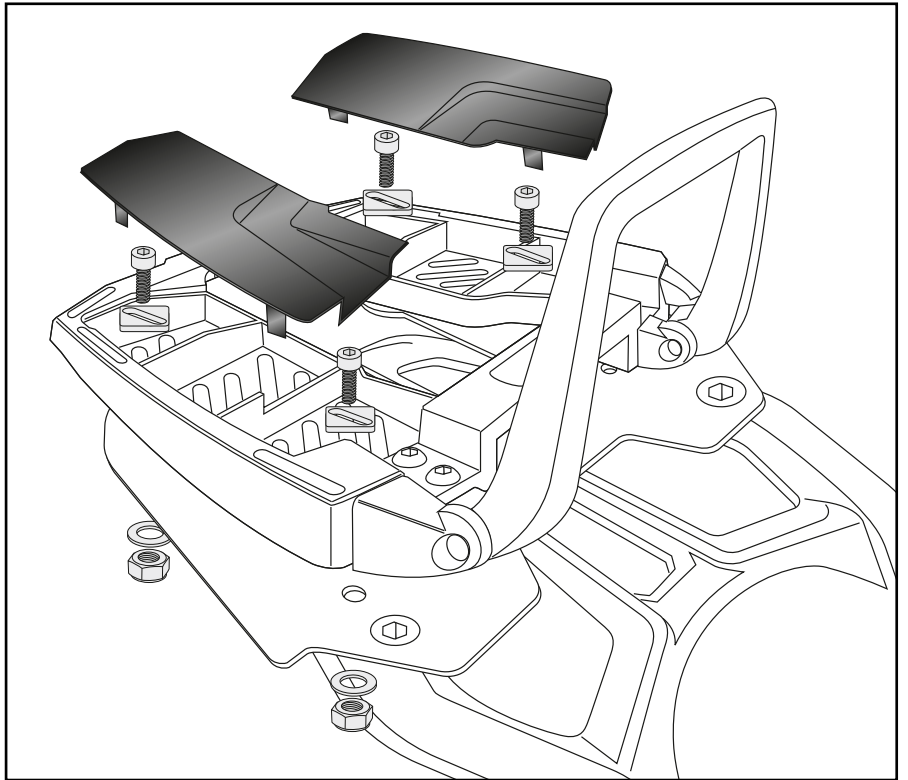

4x

Montageanleitung / Installation Instruction

Montage der Halteplatte:

An den freien Gewinden der Gepäckbrücke. Hierfür die Senkschrauben M8x35 verwenden.

Fastening of the holding plate:

On the free threads of the rear rack. Use countersunk screws M8x35.

4x

1

Montageanleitung / Installation Instruction

Montage des Easyracks:

Das Easyrack wird mit den Zylinderschrauben M6x20, den Viereck-Scheiben 20x20xø6,4, den U-Scheiben ø6,4 und den selbstsichernden Muttern M6 auf der Halteplatte verschraubt. Anschließend Kunststoffabdeckungen montieren.

Fastening of the Easyrack:

On the holding plate.
Use allen screws M6x20 and special washers 20x20xø6,4. Secure with washers ø6,4 and self-lock nuts M6. Mount the plastic covers.

2

Montage des Aluracks:

Das Alurack wird mit den Zylinderschrauben M6x20, den Viereck-Scheiben 20x20xø6,4, den U-Scheiben ø6,4 und den selbstsichernden Muttern M6 auf der Halteplatte verschraubt. Anschließend Kunststoffabdeckung montieren.