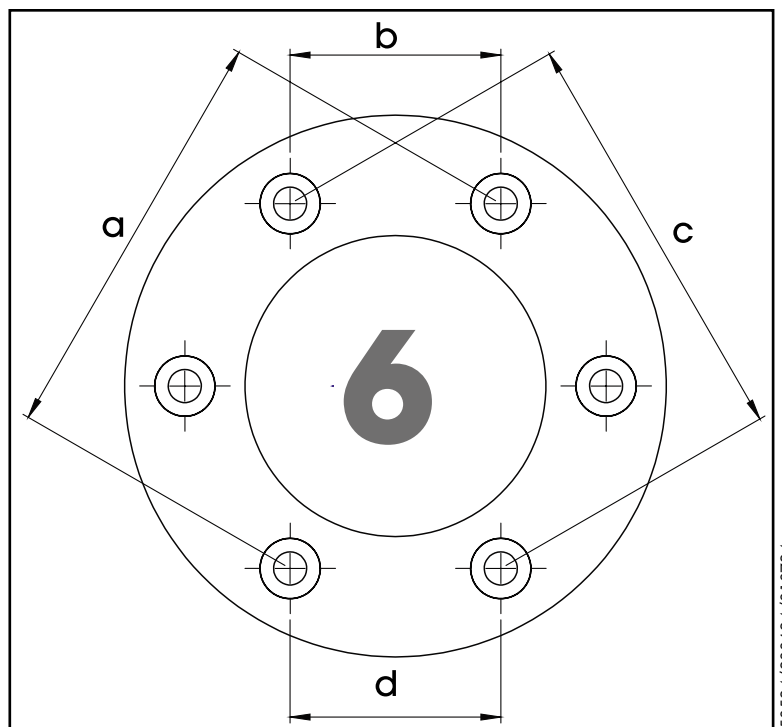

Benötigte Werkzeuge / Required tools

Maße / Dimensions

$\varnothing$	a	b	c	d
5	88,0	44,0	88,0	44,0

150524/200624/010724