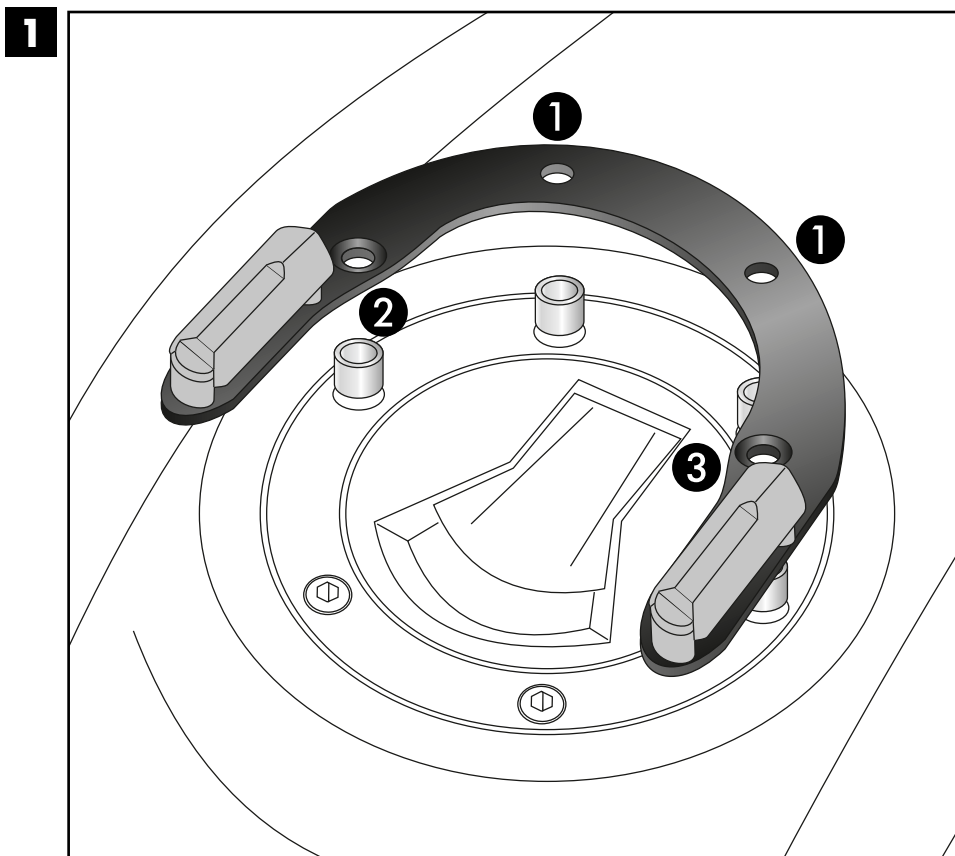

Wichtig / Important:

Beachten Sie die in Ihrem Land geltenden Zulassungsbestimmungen.

Für den Bereich der BRD gilt: Ein Eintrag in die Fahrzeugpapiere ist nicht erforderlich.

Wir empfehlen, die Montage in einer Fachwerkstatt durchführen zu lassen. Bei der Montage, alle zugänglichen Schrauben vorerst nur locker andrehen, sodass eine spannungsfreie Montage gewährleistet wird. Beim Anziehen der Schrauben, Anzugsmomente beachten.

We recommend having the installation carried out in a professional workshop. During installation, tighten all accessible screws loosely at first to ensure tension-free installation. When tightening the screws, observe the tightening torques.

Montageanleitung / Installation Instruction

Montage des Tankrings:

Fastening of the tank ring:

4x Ø8,4xØ5,3x7,5

Je nach Modell und Gewindetiefe die Schraubenlängen wählen:

Select the screw lengths depending on the model and thread depth:

①		M5x20
①		M5x25
①		M5x30
①		M5x40
①		M5x45
②		M5x45
③		M5x20
③		M5x45

Weiteres Zubehör auf www.hepco-becker.de / More accessories see www.hepco-becker.de