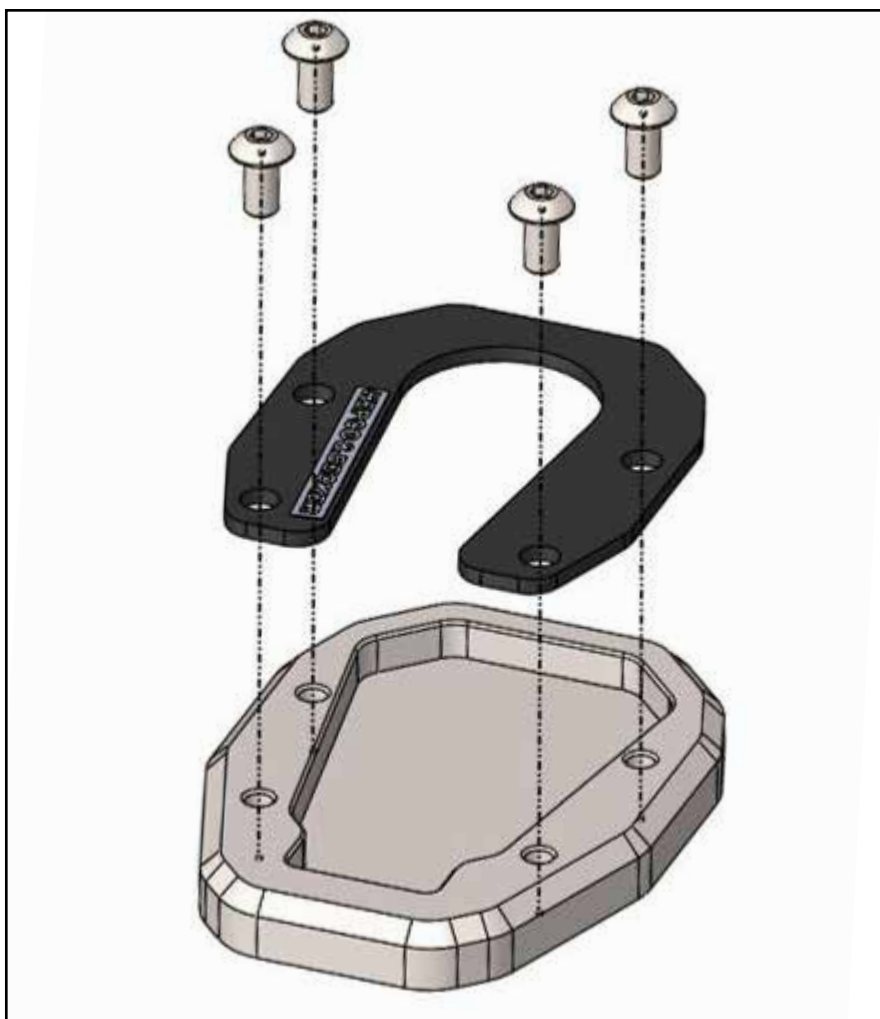

## Benötigte Werkzeuge / Required tools

Innensechskantschlüssel Gr. 3 /  
Allen key size 3

Schraubensicherung,  
mittelfest /  
Liquid thread locker,  
medium strength

## Vorbereitende Maßnahmen / Preparatory actions

Die Unterseite des Seitenständerfußes  
reinigen.

Clean the bottom of the side stand.

## Wichtig / Important

Für die Montage der Schrauben, Sicherungs-  
mittel verwenden und diese dann mit 4 Nm  
anziehen. Nach der Montage den festen Sitz  
kontrollieren!

Use liquid thread locker for mounting the  
screws and then tighten them with 4 Nm.  
After assembly, check the tight fit!