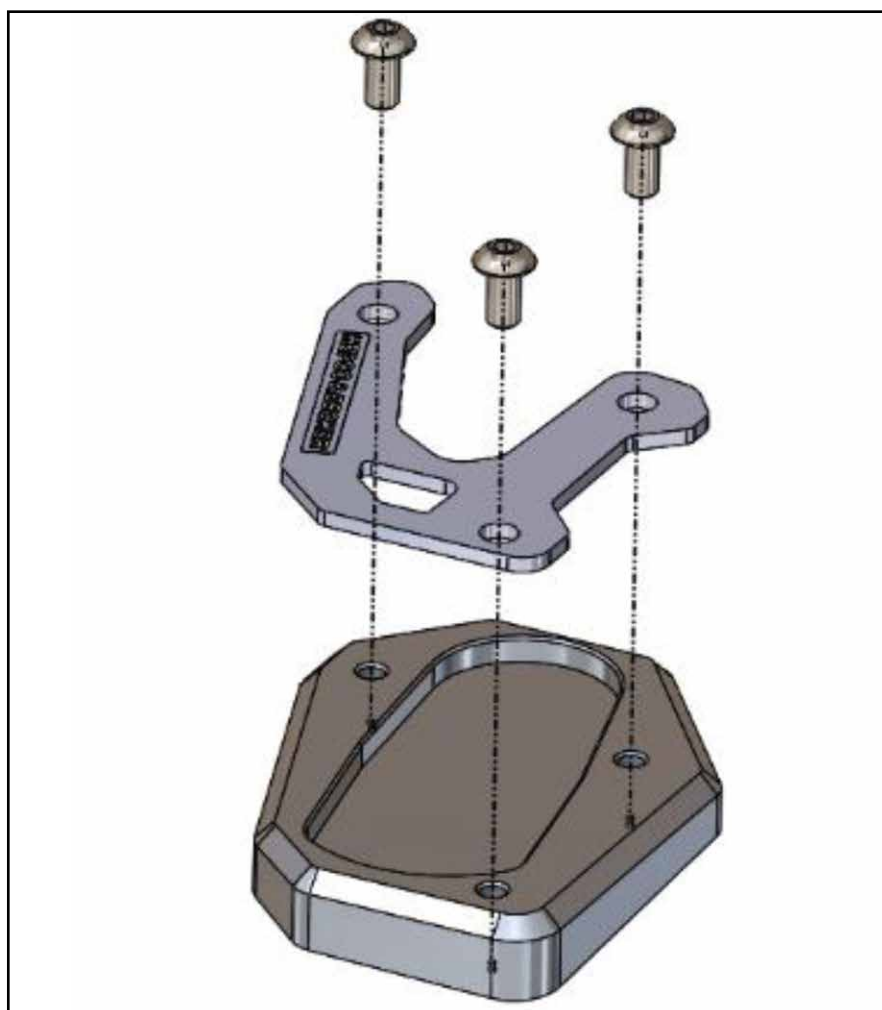

Inhalt

1x 700012009 Grundplatte
1x 700012010 Gegenplatte
1x 700012011 Schraubensatz:
3x Linsenschraube M5x10

Content

1x 700012009 Base plate
1x 700012010 Counter plate
1x 700012011 Screw kit:
3x Filister head screw M5x10

Benötigte Werkzeuge / Required tools

Innensechskantschlüssel Gr. 3 /
Allen key size 3

Schraubensicherung,
mittelfest /
Liquid thread locker,
medium strength

Vorbereitende Maßnahmen / Preparatory actions

Die Unterseite des Seitenständerfußes
reinigen.

Clean the bottom of the side stand.

Wichtig / Important

Für die Montage der Schrauben, Sicherungs-
mittel verwenden und diese dann mit 4 Nm
anziehen. Nach der Montage den festen Sitz
kontrollieren!

Use liquid thread locker for mounting the
screws and then tighten them with 4 Nm.
After assembly, check the tight fit!